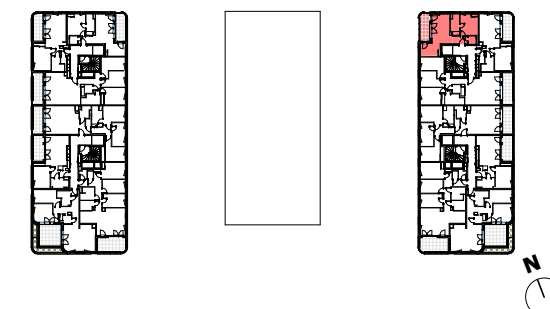

**ZAC du Grand Bellevue**  
Place Mendès France - 44100 NANTES

## PLAN APPT - C1-301

niveau : **R+3** type : **T2**

| PIECES         |                           |
|----------------|---------------------------|
| entrée         | 4,4 m <sup>2</sup>        |
| séjour/cuisine | 23,0 m <sup>2</sup>       |
| chambre 01     | 11,5 m <sup>2</sup>       |
| sde            | 4,3 m <sup>2</sup>        |
| wc             | 2,0 m <sup>2</sup>        |
|                | <b>45,2 m<sup>2</sup></b> |