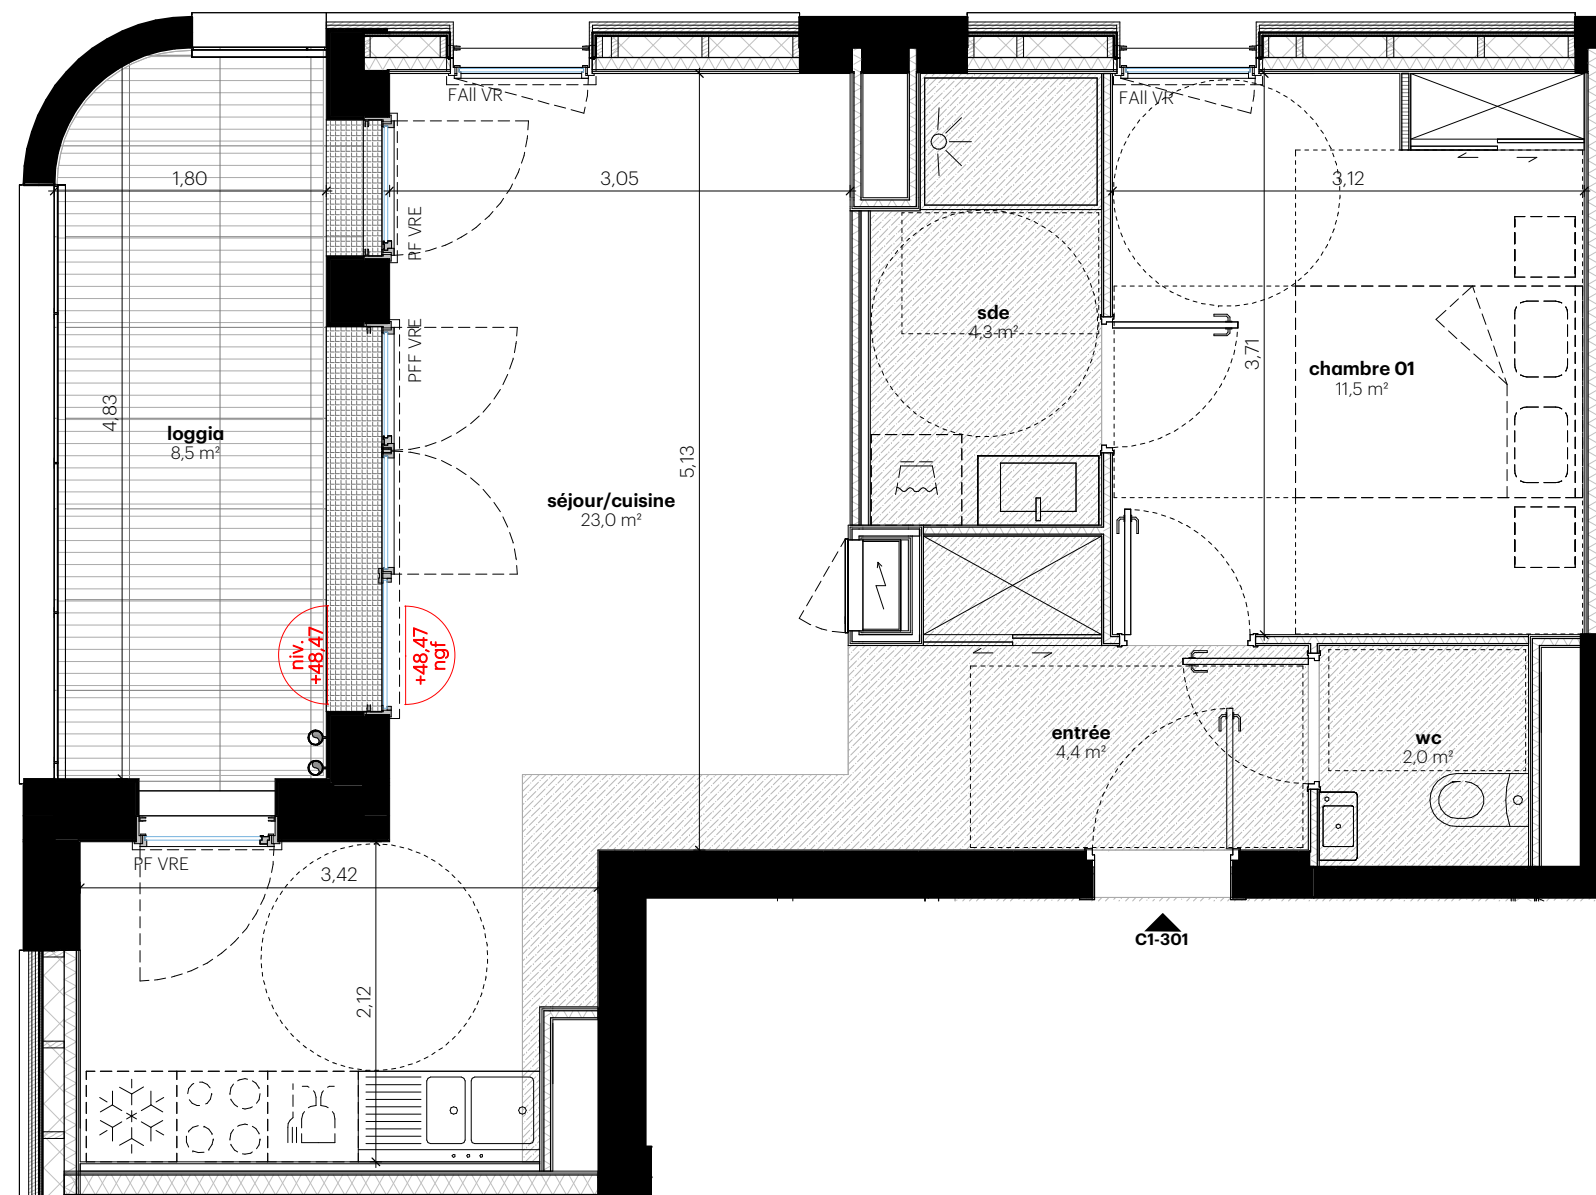

légende :

Allège	Fenêtre	frigo	lave linge	cuissoir	lave vaisselle	tableau électrique
porte-fenêtre	porte fenêtre + fixe	poteau béton	cloison démontable	soffite / faux plafond	grille caillebotis	placard
oscillo-battant	volet roulant					
volet roulant électrique