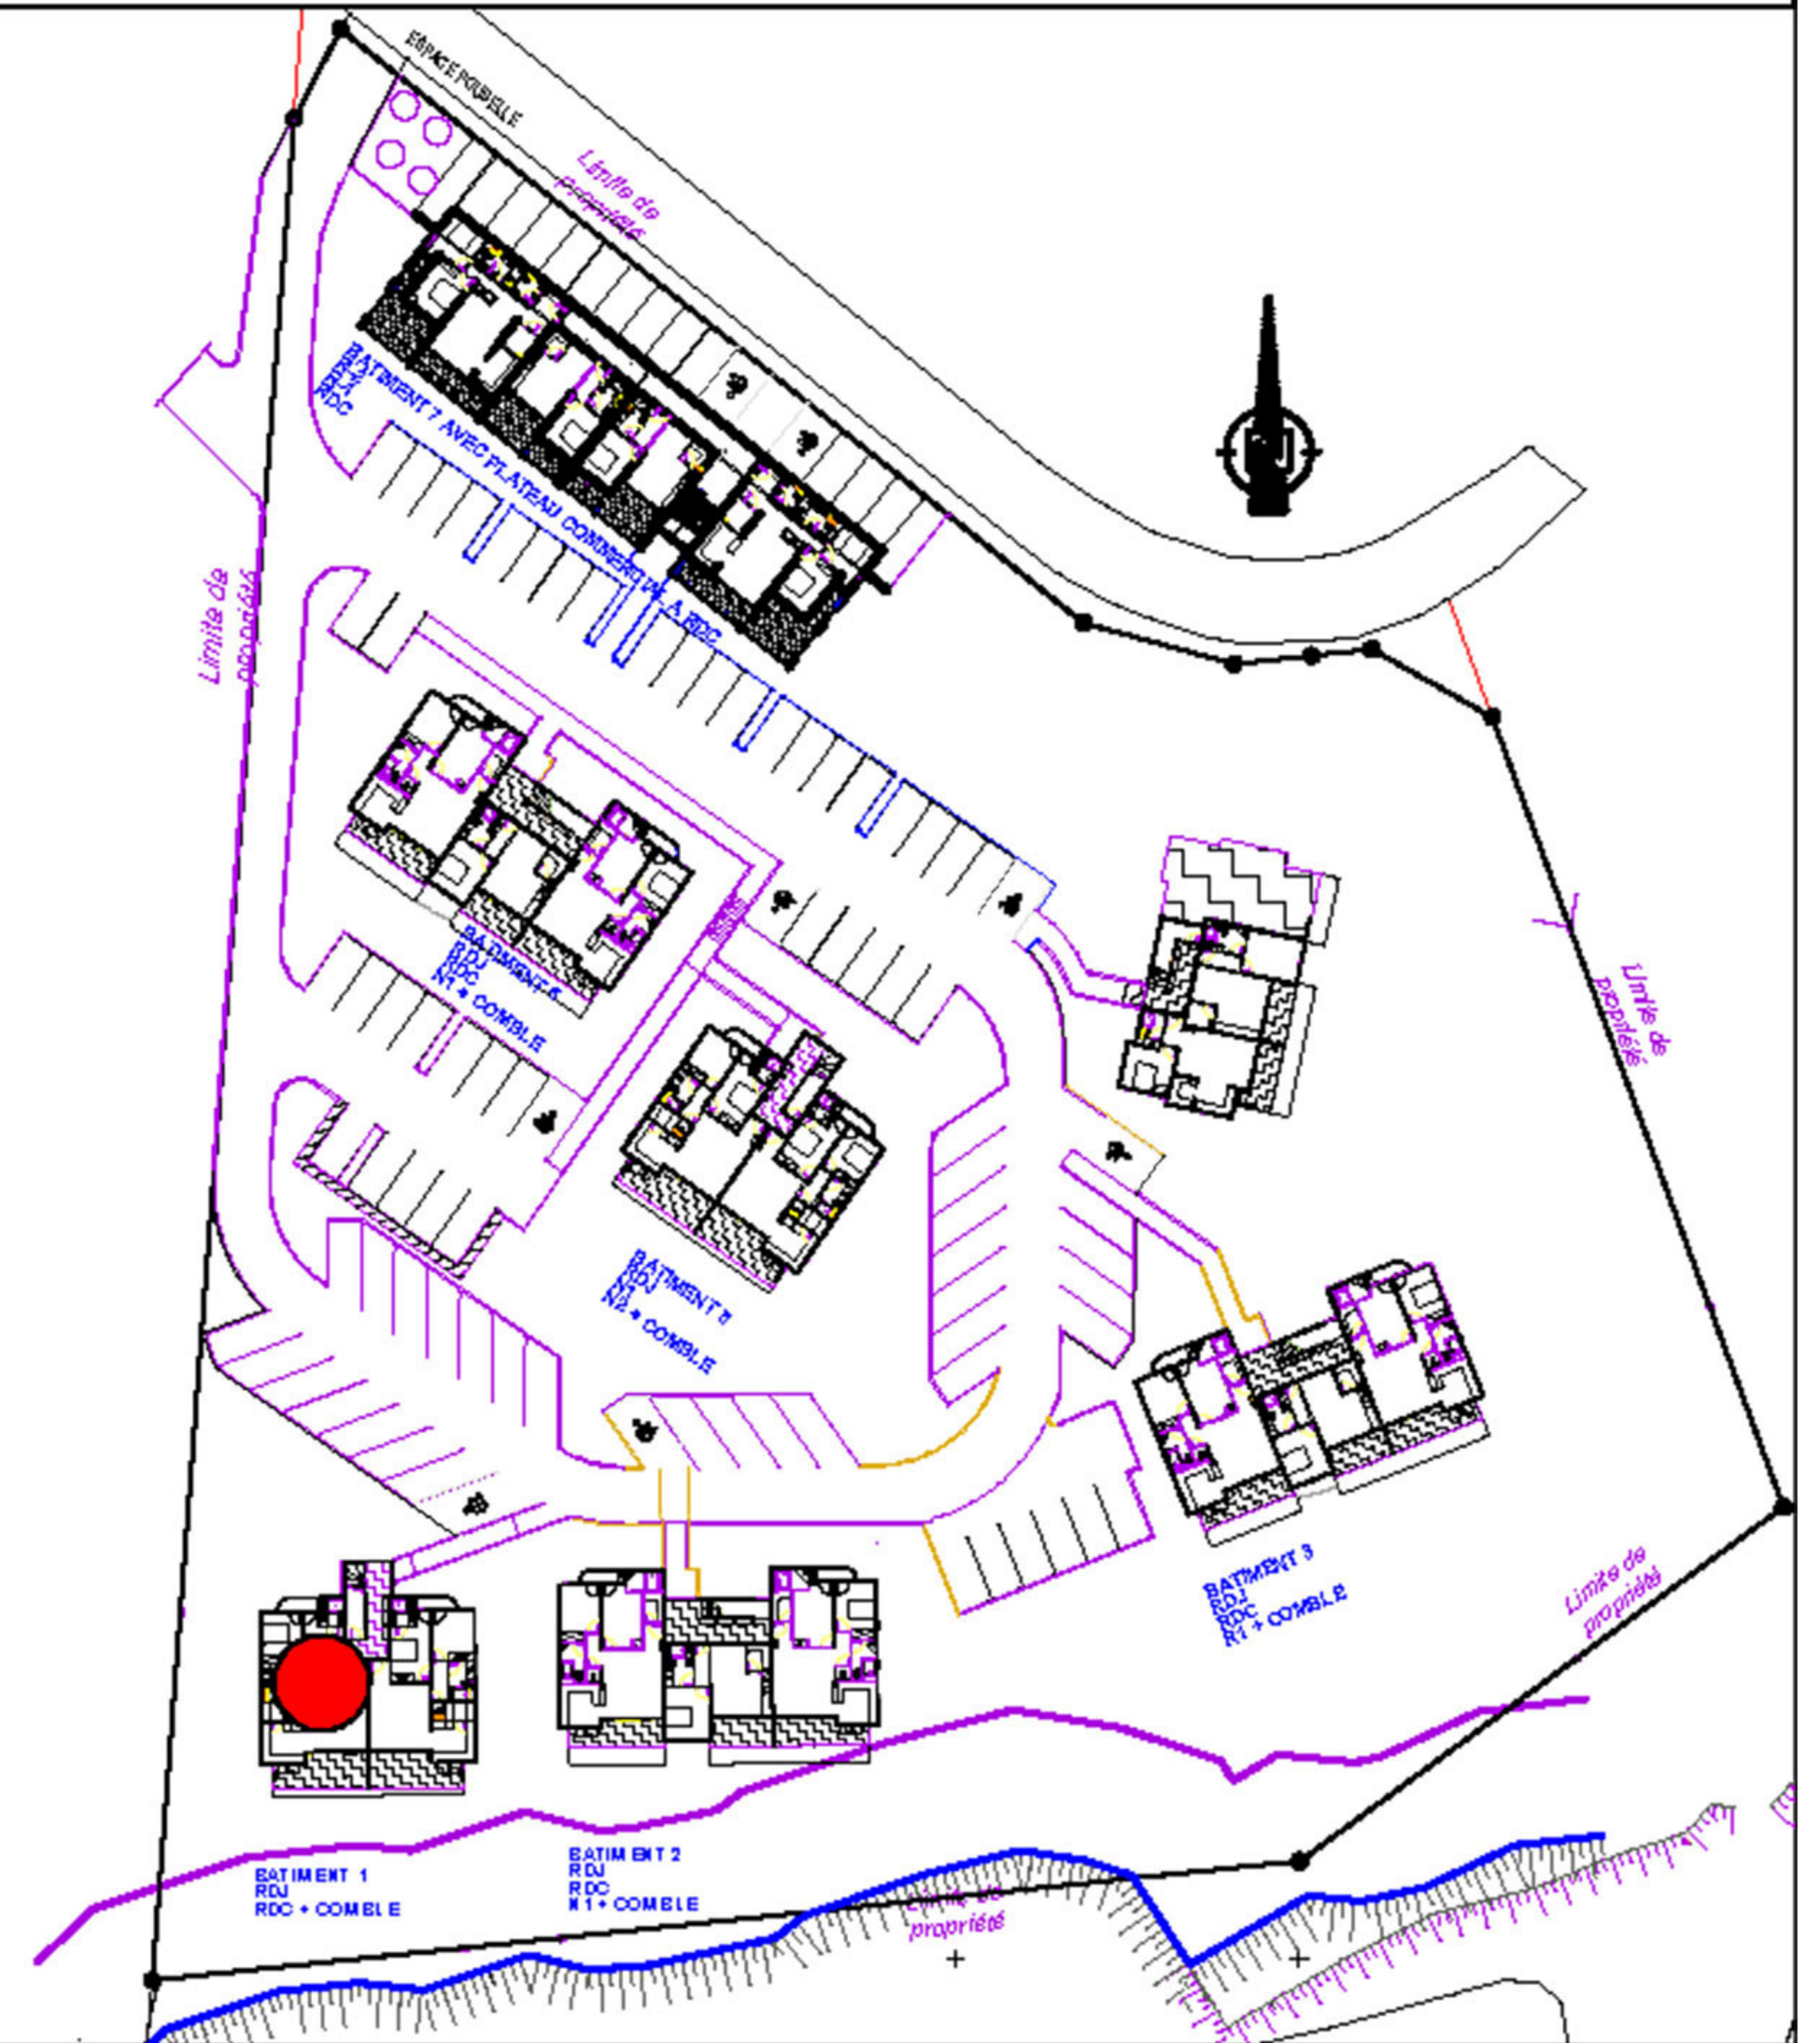

# Résidence

## La Rose des Vents

### Vieux Fort - Pointe à l'AUNAY

## IMMEUBLE LE SEXTANT

Niveau 1

Appartement Duplex	T4 + DPX N°13
Entrée	3,22 m <sup>2</sup>
Séjour	23,04 m <sup>2</sup>
Cuisine	9,30 m <sup>2</sup>
Cellier	2,81 m <sup>2</sup>
Bureau	9,85 m <sup>2</sup>
Chambre 1	13,75 m <sup>2</sup>
Chambre 2	17,44 m <sup>2</sup>
Chambre 3	16,32 m <sup>2</sup>
Wc Ind. 1	2,28 m <sup>2</sup>
Sdb 1	3,67 m <sup>2</sup>
Sdb 2	4,77 m <sup>2</sup>
Sdb 3	5,09 m <sup>2</sup>
Dgt	4,40 m <sup>2</sup>
Surfaces utiles int.	115,94 m <sup>2</sup>
Loggia	18,21 m <sup>2</sup>
Balcon	2,95 m <sup>2</sup>
Surface Totale	137,10 m <sup>2</sup>