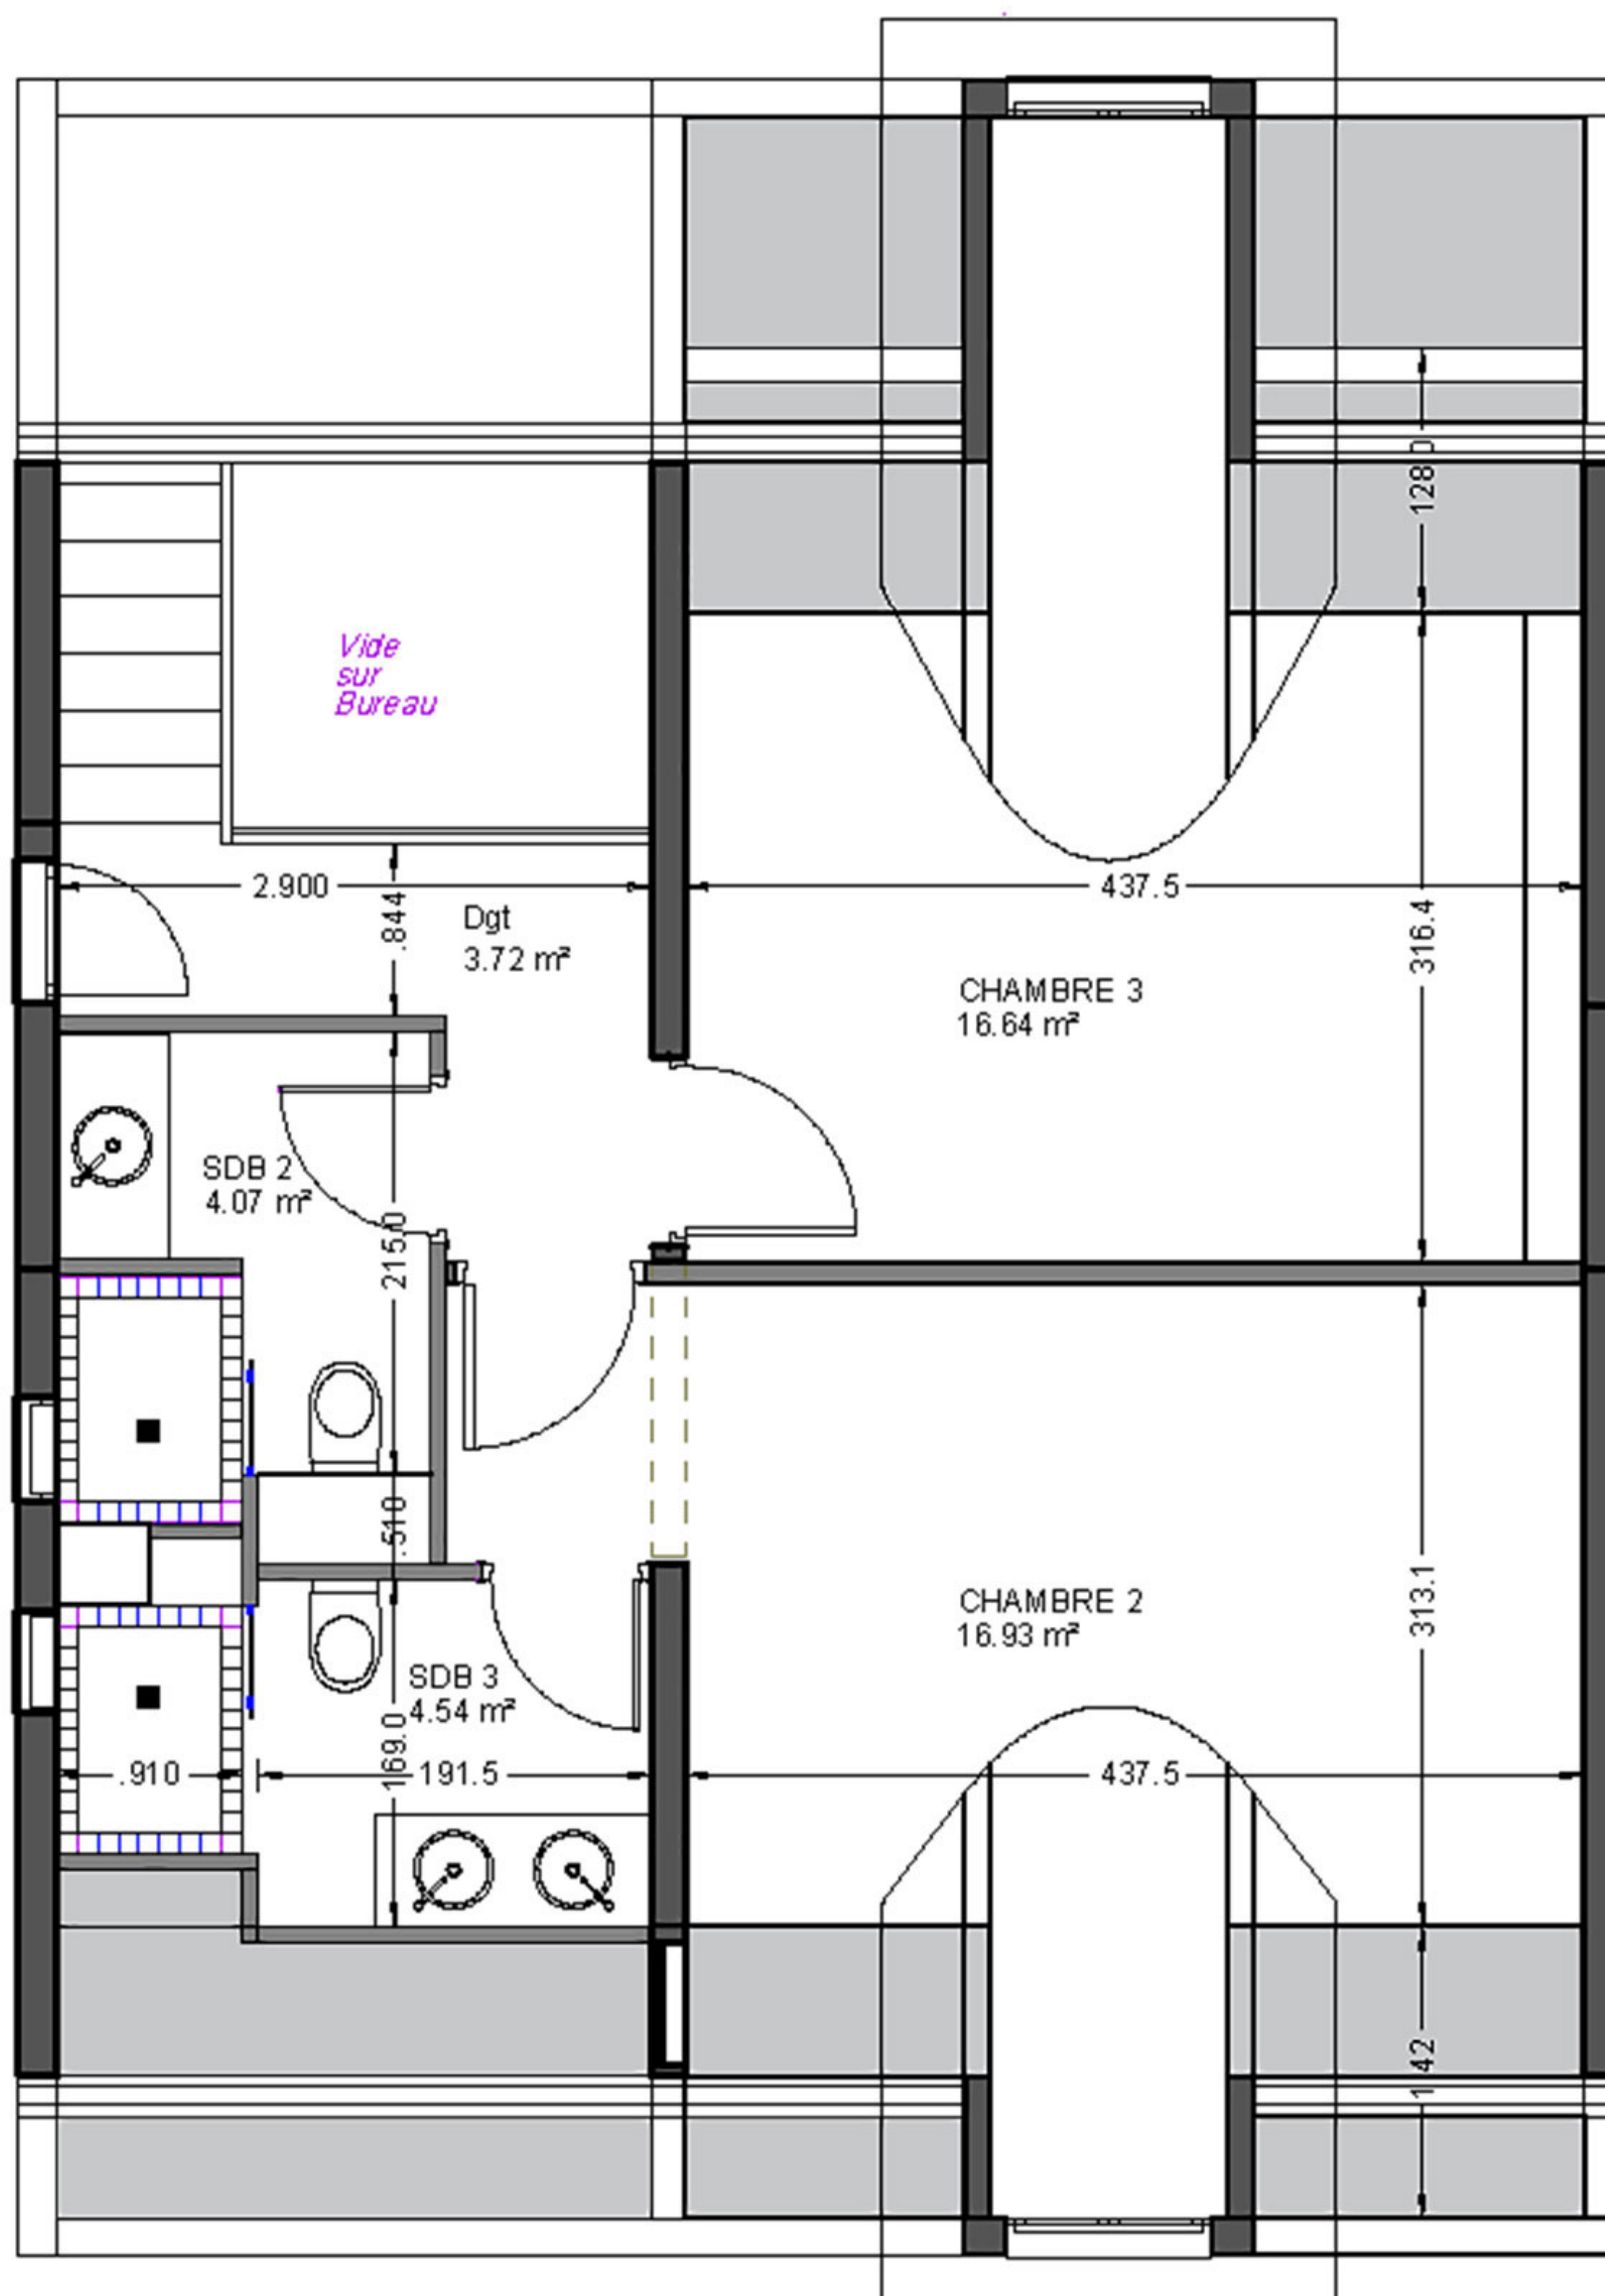

# Résidence

## La Rose des Vents

### Vieux Fort - Pointe à l'AUNAY

## IMMEUBLE L'OCTANT

Niveau 2

Appartement Duplex	T4 + DPX N°28
Entrée	2,67 m <sup>2</sup>
Séjour	24,63 m <sup>2</sup>
Cuisine	8,66 m <sup>2</sup>
Cellier	4,05 m <sup>2</sup>
Bureau	10,97 m <sup>2</sup>
Chambre 1	13,05 m <sup>2</sup>
Chambre 2	16,64 m <sup>2</sup>
Chambre 3	16,93 m <sup>2</sup>
Wc Ind. 1	1,96 m <sup>2</sup>
Sdb 1	3,01 m <sup>2</sup>
Sdb 2	4,07 m <sup>2</sup>
Sdb 3	4,54 m <sup>2</sup>
Dgt	3,72 m <sup>2</sup>
Surfaces utiles int.	114,90 m <sup>2</sup>
Loggia	17,71 m <sup>2</sup>
Balcon	2,85 m <sup>2</sup>
Surface Totale	135,46 m <sup>2</sup>