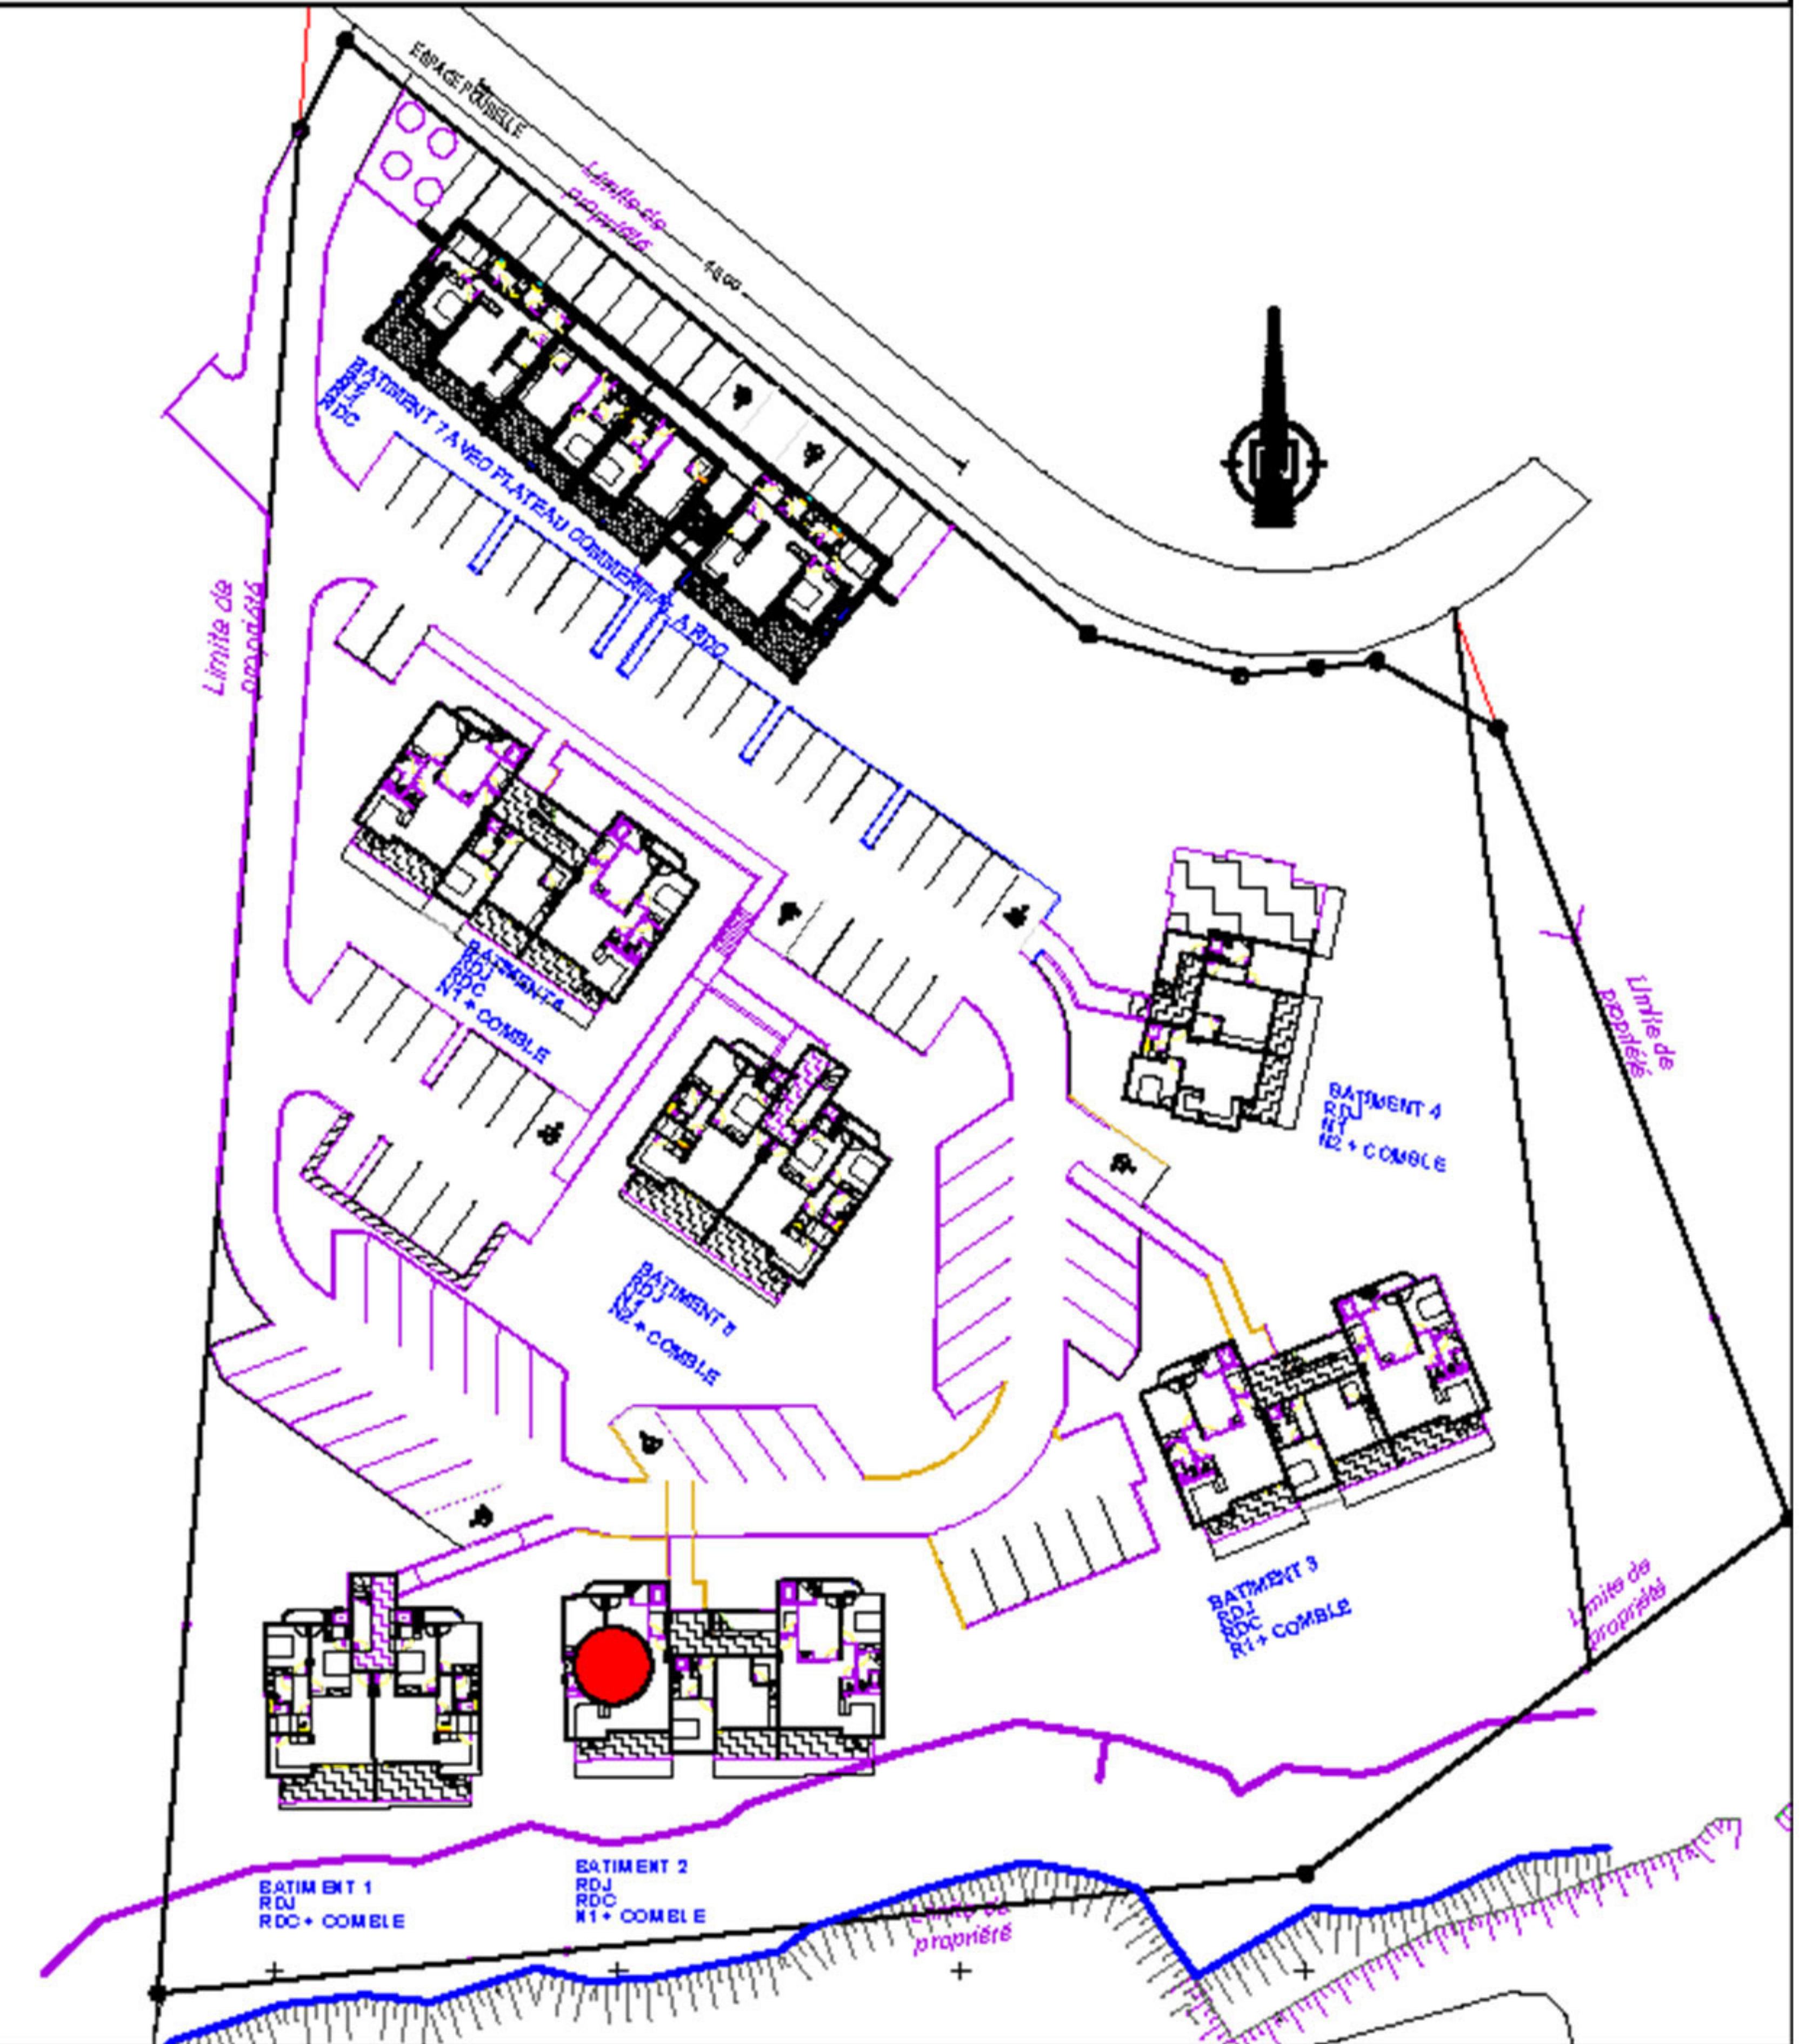

# Résidence

## La Rose des Vents

### Vieux Fort - Pointe à l'AUNAY

## IMMEUBLE L'OCTANT

Niveau 2

Appartement Duplex	T4 + DPX N°28
Entrée	2,67 m <sup>2</sup>
Séjour	24,63 m <sup>2</sup>
Cuisine	8,66 m <sup>2</sup>
Cellier	4,05 m <sup>2</sup>
Bureau	10,97 m <sup>2</sup>
Chambre 1	13,05 m <sup>2</sup>
Chambre 2	16,64 m <sup>2</sup>
Chambre 3	16,93 m <sup>2</sup>
Wc Ind. 1	1,96 m <sup>2</sup>
Sdb 1	3,01 m <sup>2</sup>
Sdb 2	4,07 m <sup>2</sup>
Sdb 3	4,54 m <sup>2</sup>
Dgt	3,72 m <sup>2</sup>
Surfaces utiles int.	114,90 m <sup>2</sup>
Loggia	17,71 m <sup>2</sup>
Balcon	2,85 m <sup>2</sup>
Surface Totale	135,46 m <sup>2</sup>