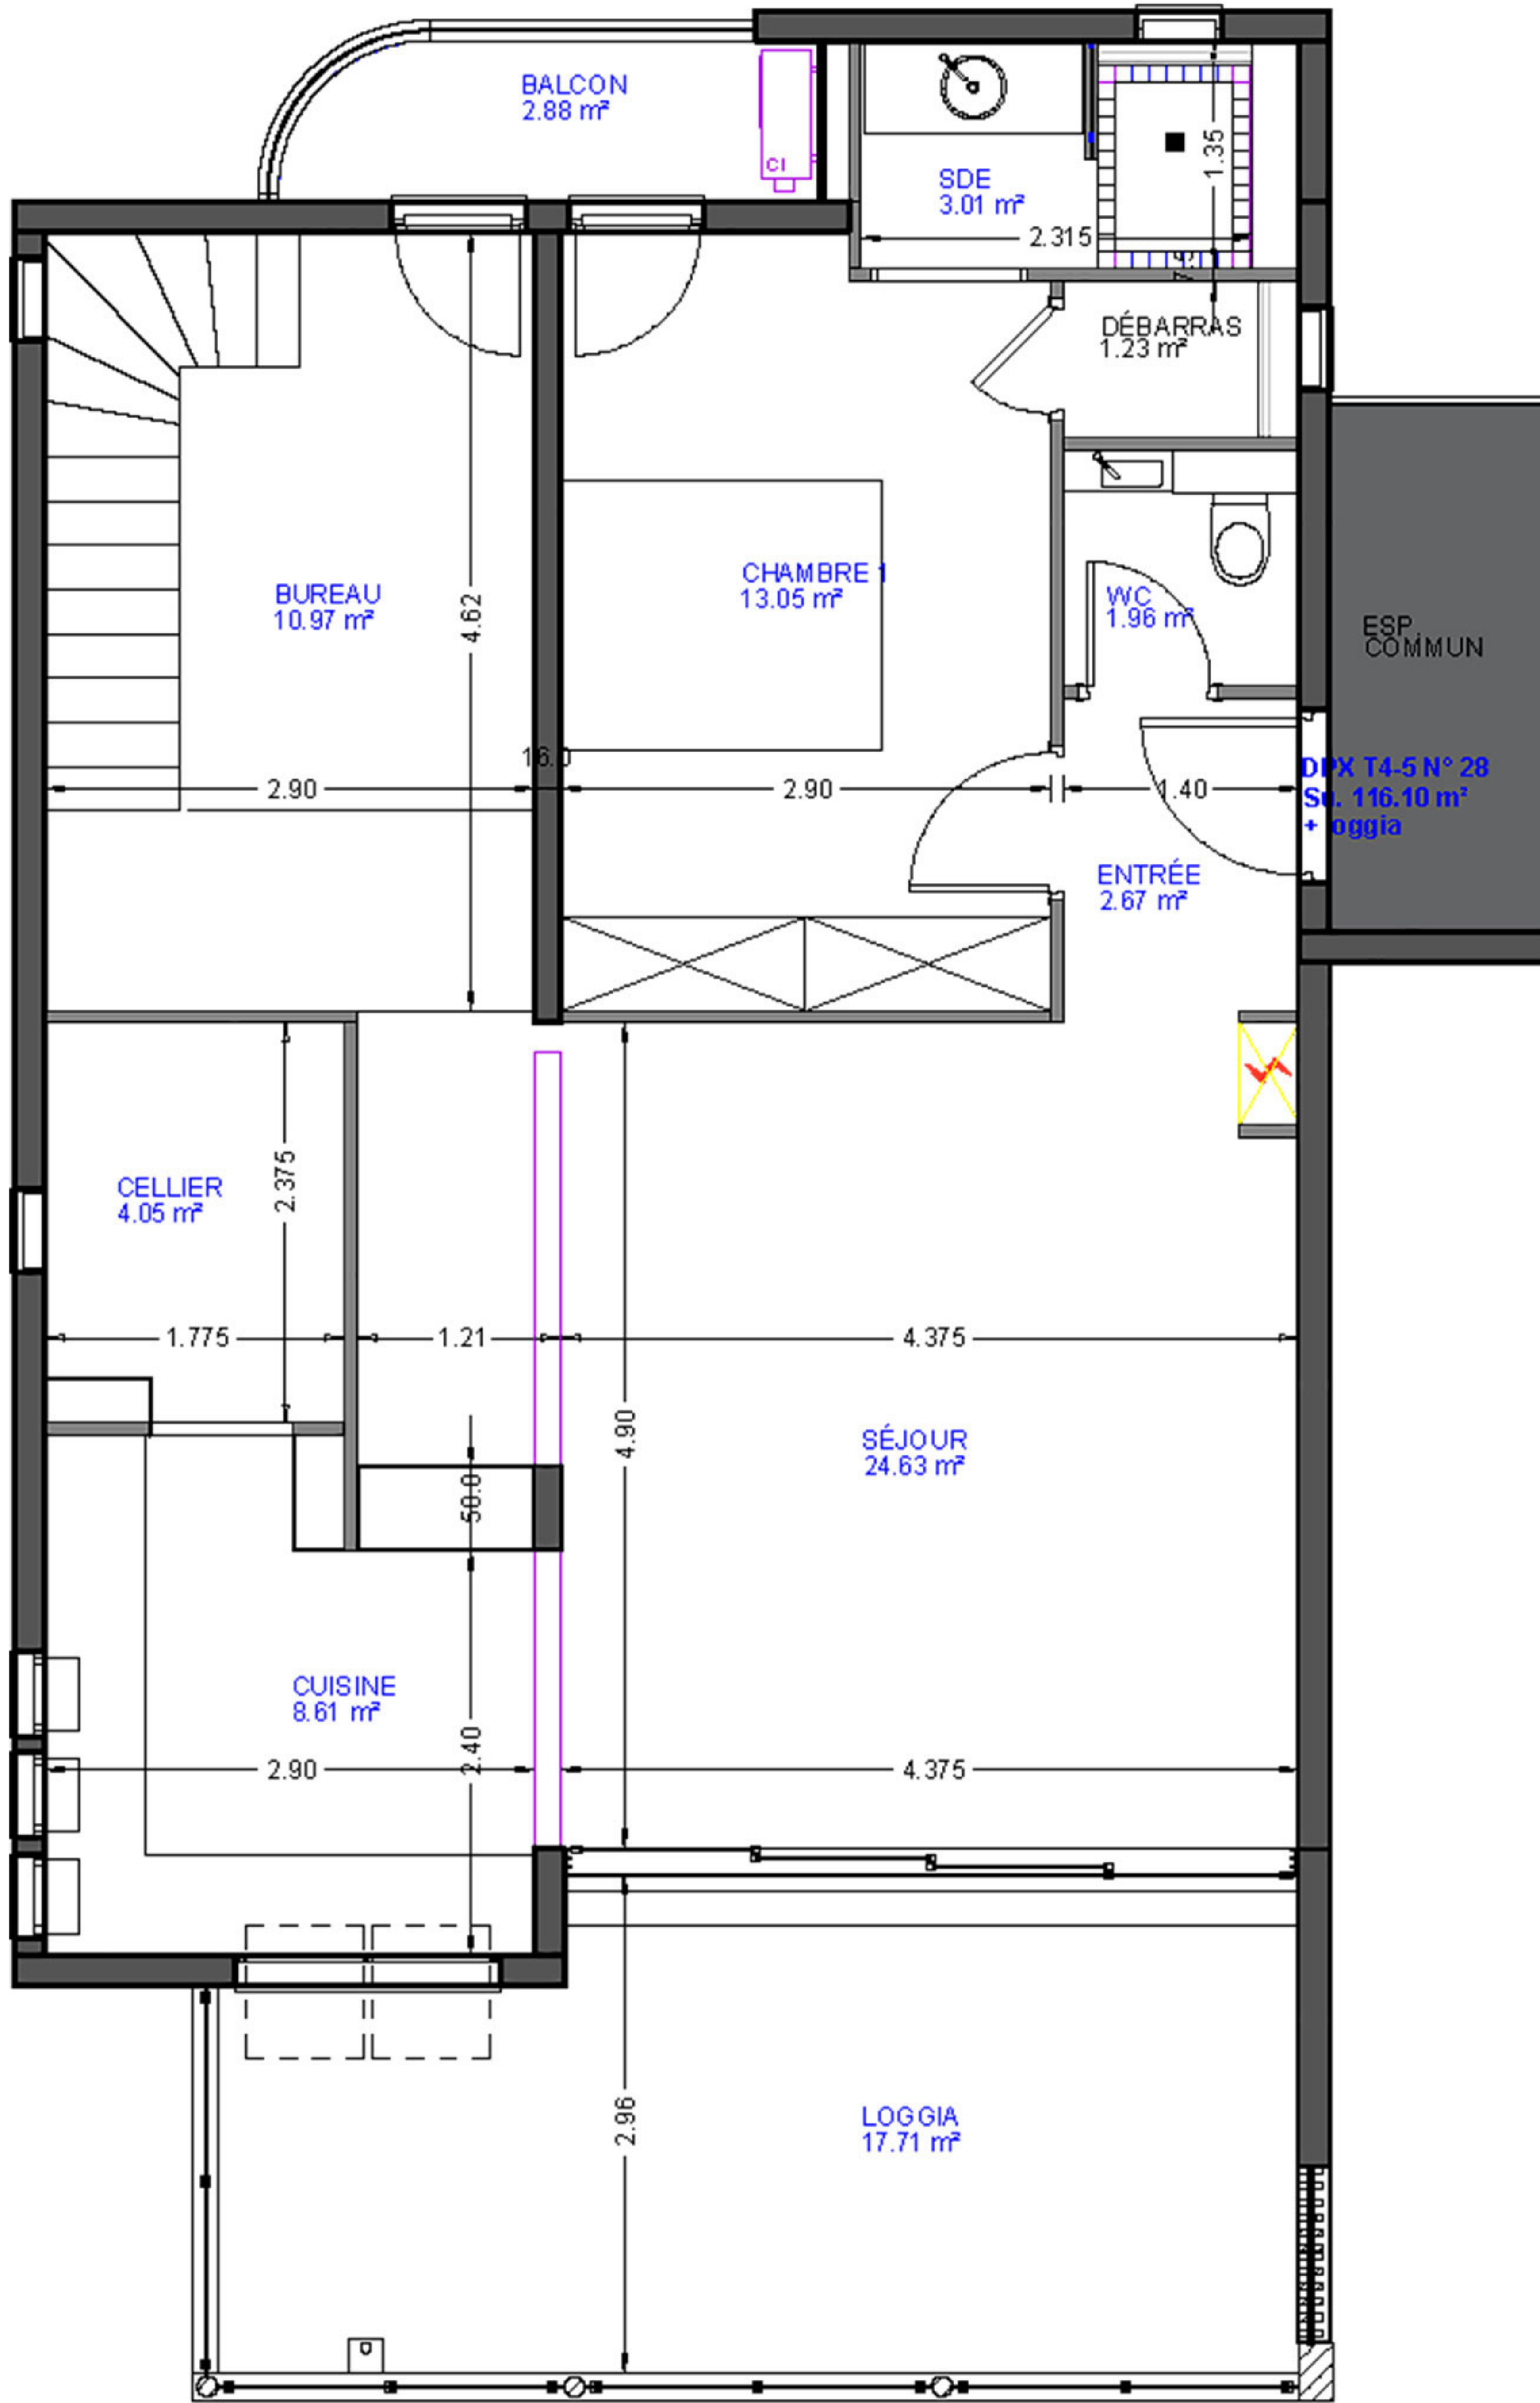

# Résidence

## La Rose des Vents

### Vieux Fort - Pointe à l'AUNAY

## IMMEUBLE L'OCTANT

Niveau 2

Appartement Duplex	T4 + DPX N°28
Entrée	2,67 m <sup>2</sup>
Séjour	24,63 m <sup>2</sup>
Cuisine	8,66 m <sup>2</sup>
Cellier	4,05 m <sup>2</sup>
Bureau	10,97 m <sup>2</sup>
Chambre 1	13,05 m <sup>2</sup>
Chambre 2	16,64 m <sup>2</sup>
Chambre 3	16,93 m <sup>2</sup>
Wc Ind. 1	1,96 m <sup>2</sup>
Sdb 1	3,01 m <sup>2</sup>
Sdb 2	4,07 m <sup>2</sup>
Sdb 3	4,54 m <sup>2</sup>
Dgt	3,72 m <sup>2</sup>
Surfaces utiles int.	114,90 m <sup>2</sup>
Loggia	17,71 m <sup>2</sup>
Balcon	2,85 m <sup>2</sup>
Surface Totale	135,46 m <sup>2</sup>