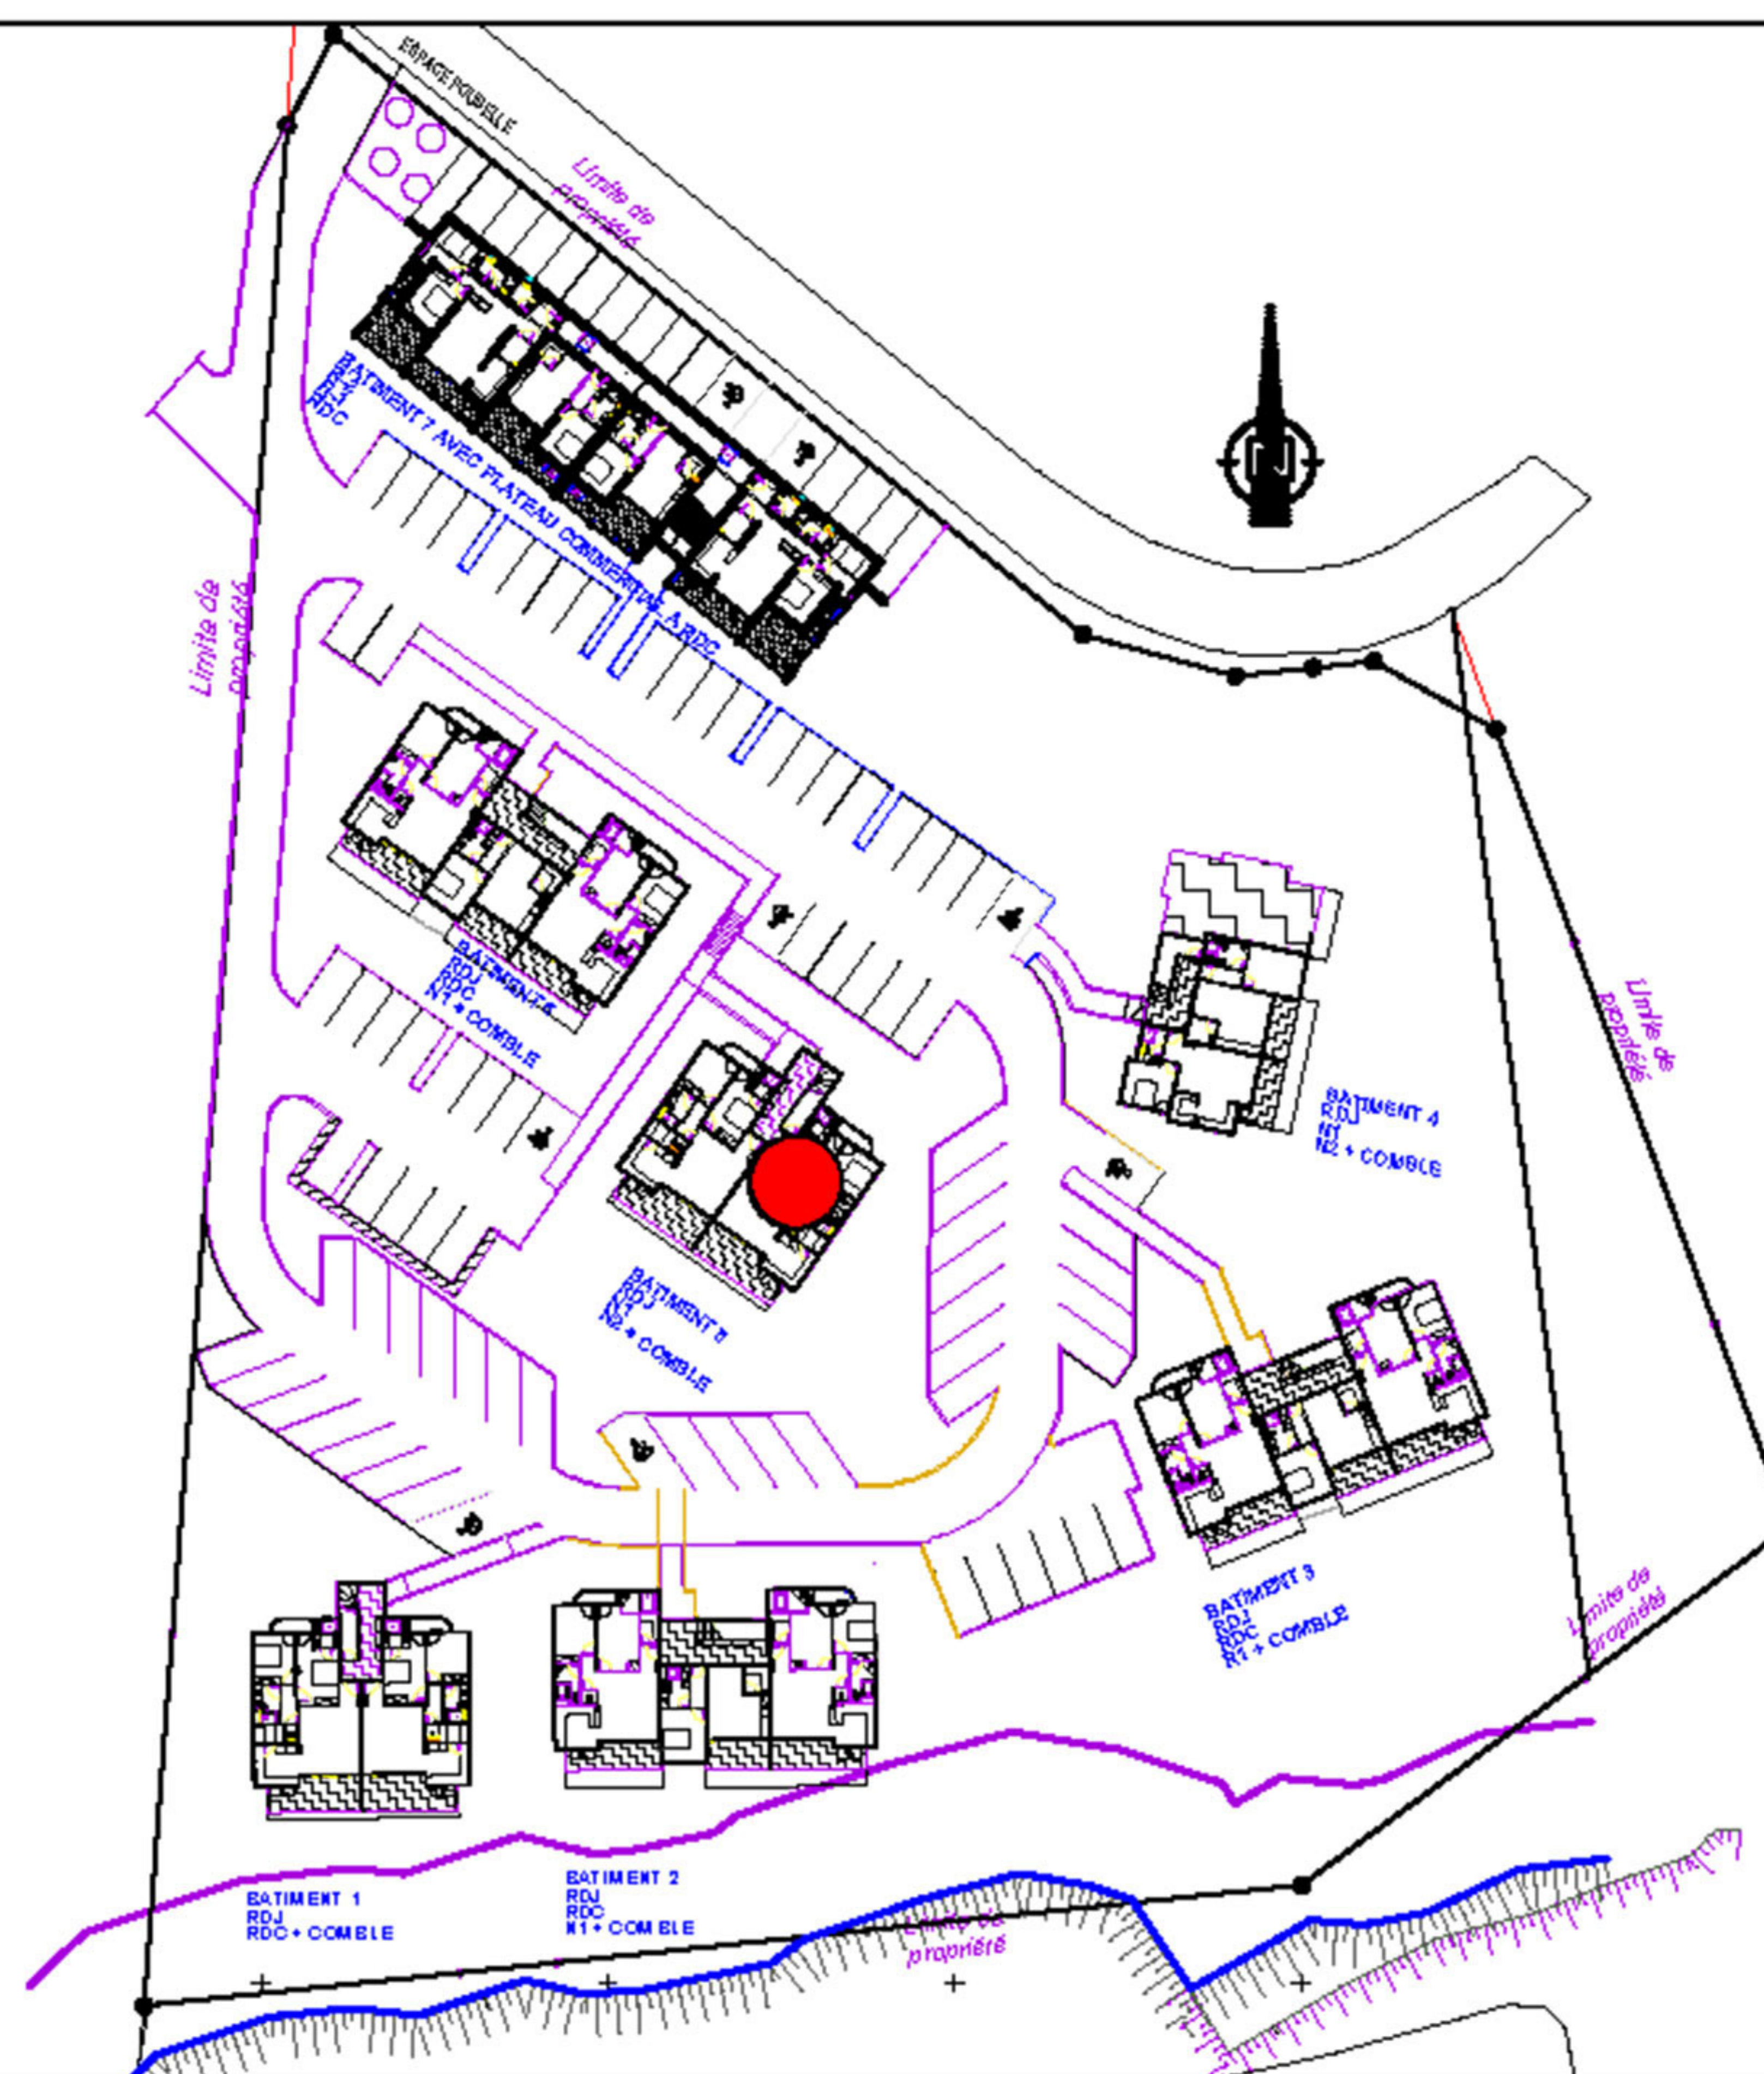

# Résidence

## La Rose des Vents

### Vieux Fort - Pointe à l'AUNAY

## IMMEUBLE LES VOILES

Niveau 2

Appartement Duplex	T4 + DPX N°54
Entrée	3,14 m <sup>2</sup>
Séjour	24,10 m <sup>2</sup>
Cuisine	9,69 m <sup>2</sup>
Cellier	2,70 m <sup>2</sup>
Bureau	9,91 m <sup>2</sup>
Chambre 1	13,49 m <sup>2</sup>
Chambre 2	17,96 m <sup>2</sup>
Chambre 3	16,69 m <sup>2</sup>
Wc Ind. 1	2,06 m <sup>2</sup>
Sdb 1	3,64 m <sup>2</sup>
Sdb 2	4,77 m <sup>2</sup>
Sdb 3	5,08 m <sup>2</sup>
Dgt	4,28 m <sup>2</sup>
Surfaces utiles int.	117,51 m <sup>2</sup>
Loggia	18,89 m <sup>2</sup>
Balcon	2,95 m <sup>2</sup>
Surface Totale	139,35 m <sup>2</sup>