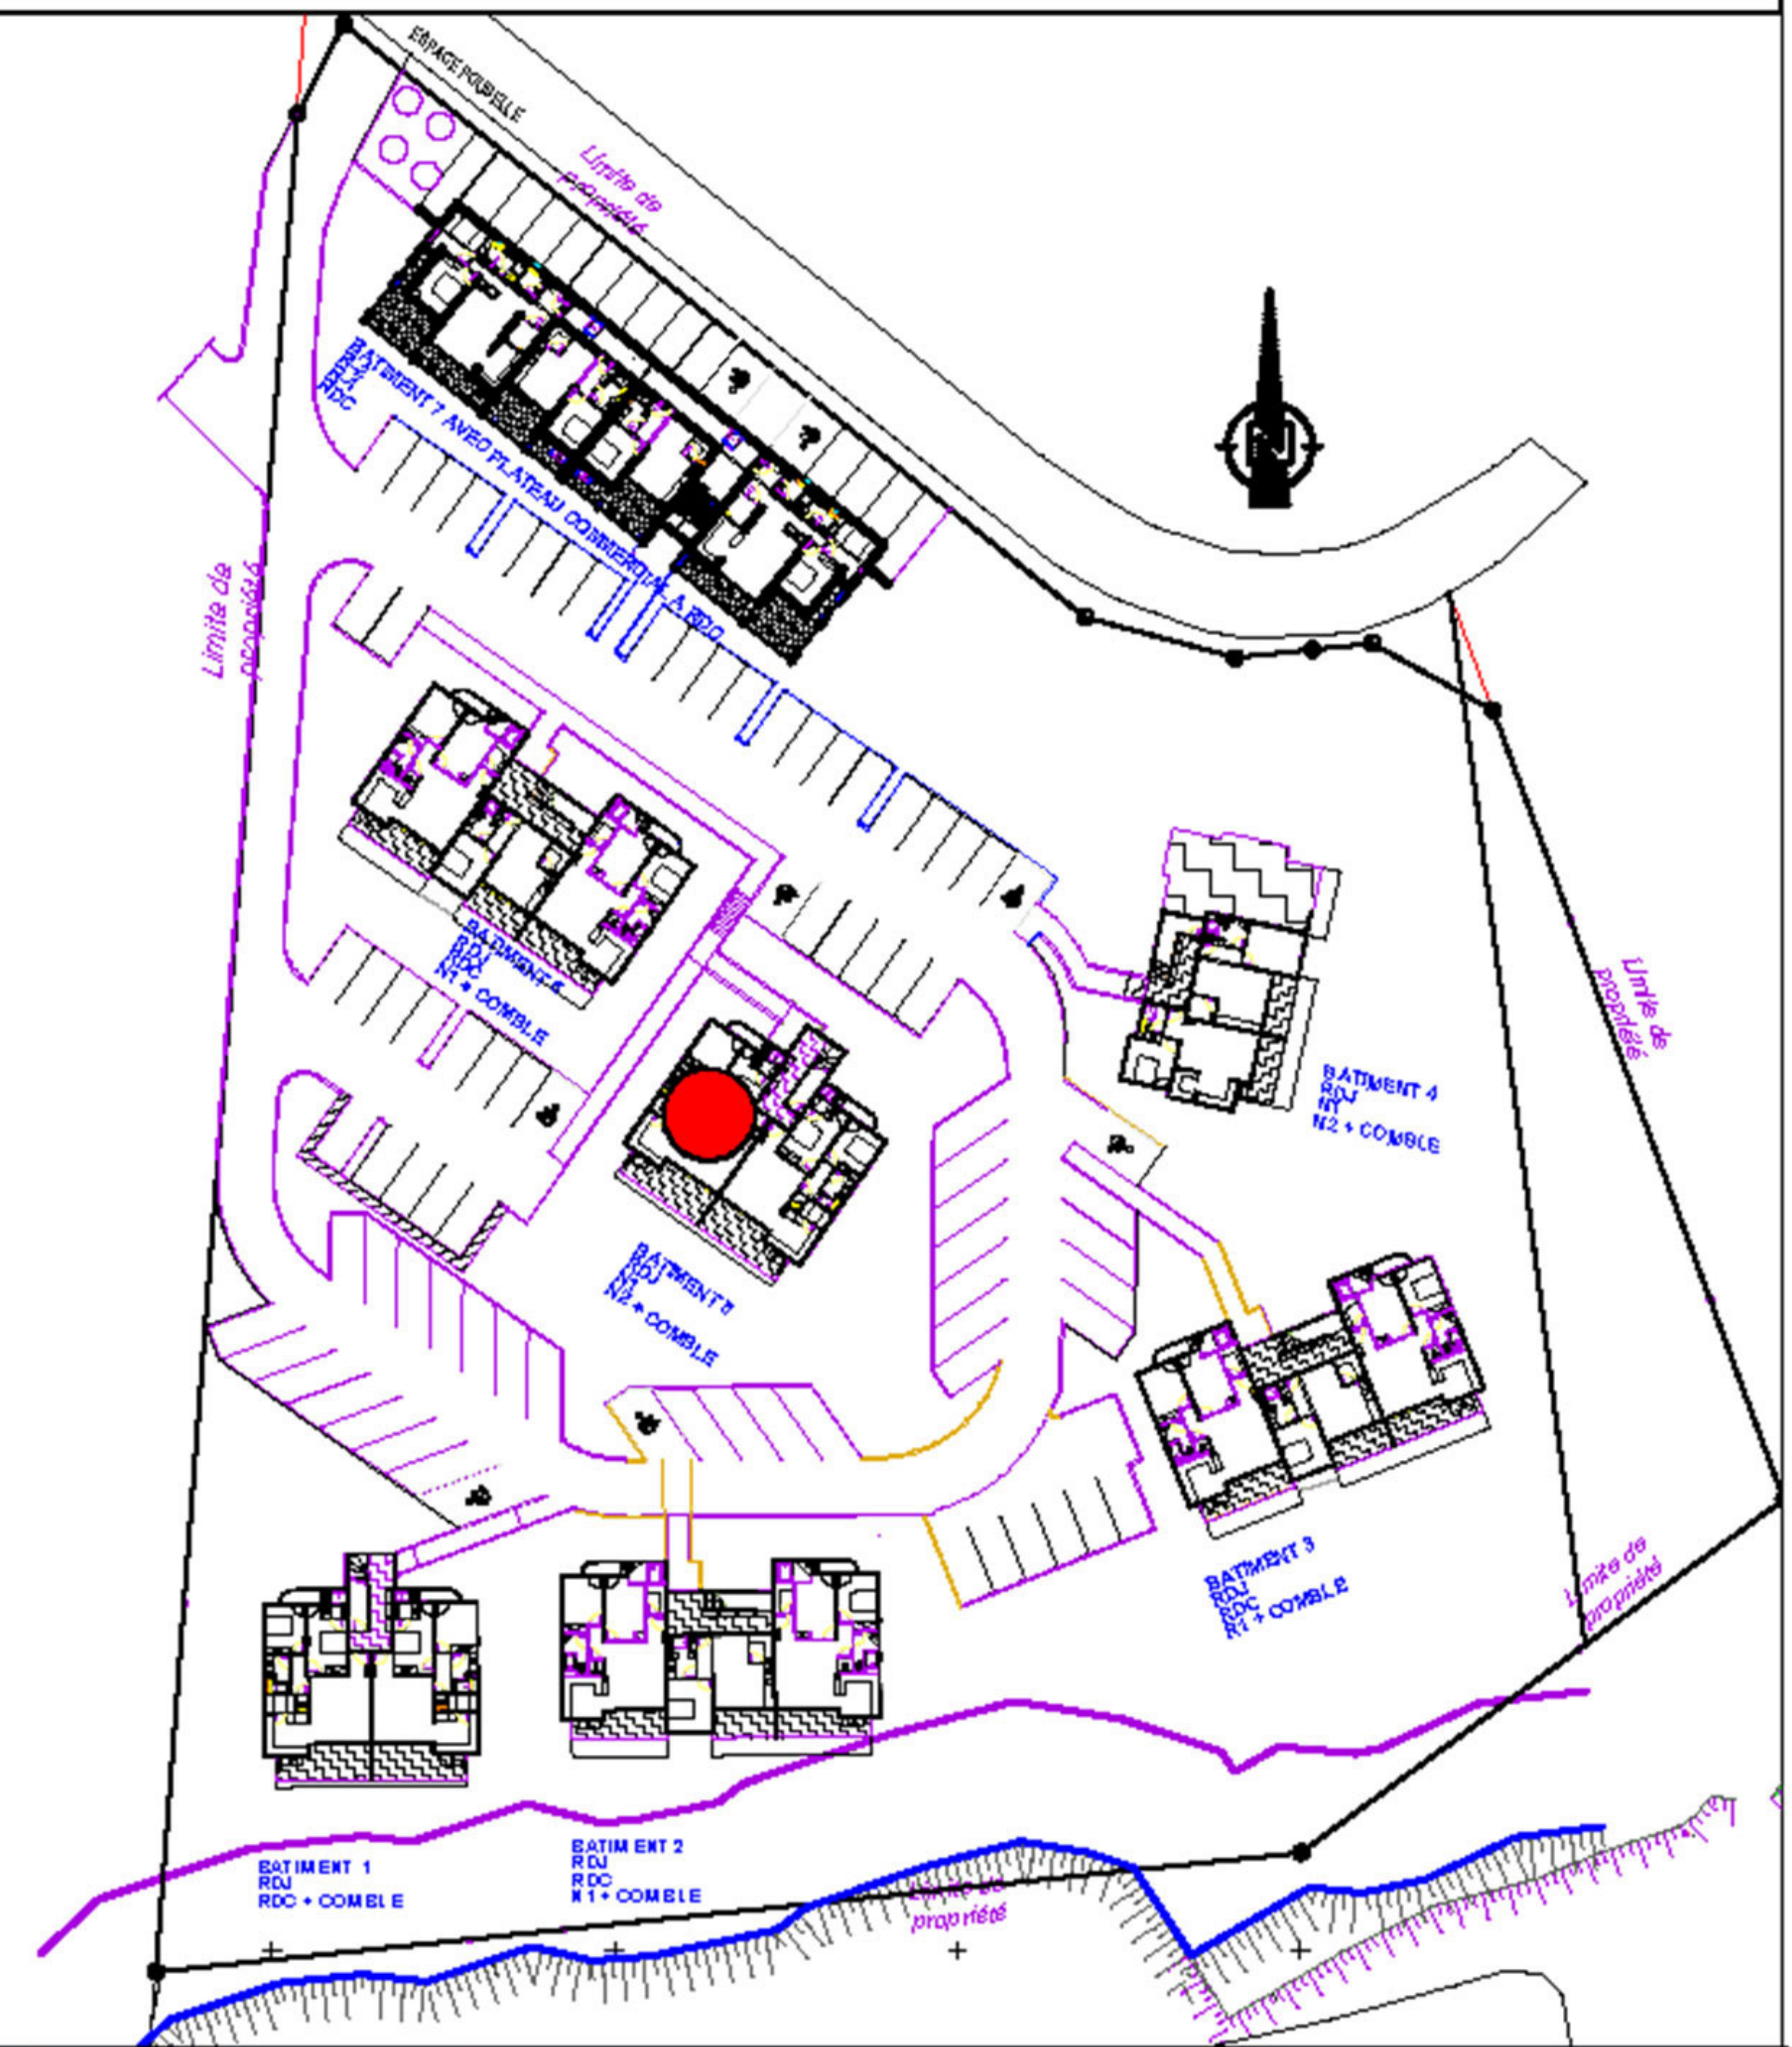

Résidence

La Rose des Vents

Vieux Fort - Pointe à l'AUNAY

IMMEUBLE LES VOILES

Niveau 2

Appartement Duplex	T4 + DPX N°55
Entrée	3,14 m ²
Séjour	24,10 m ²
Cuisine	9,69 m ²
Cellier	2,70 m ²
Bureau	9,91 m ²
Chambre 1	13,49 m ²
Chambre 2	17,96 m ²
Chambre 3	16,69 m ²
Wc Ind. 1	2,06 m ²
Sdb 1	3,64 m ²
Sdb 2	4,77 m ²
Sdb 3	5,08 m ²
Dgt	4,28 m ²
Surfaces utiles int.	117,51 m ²
Loggia	18,89 m ²
Balcon	2,95 m ²
Surface Totale	139,35 m ²