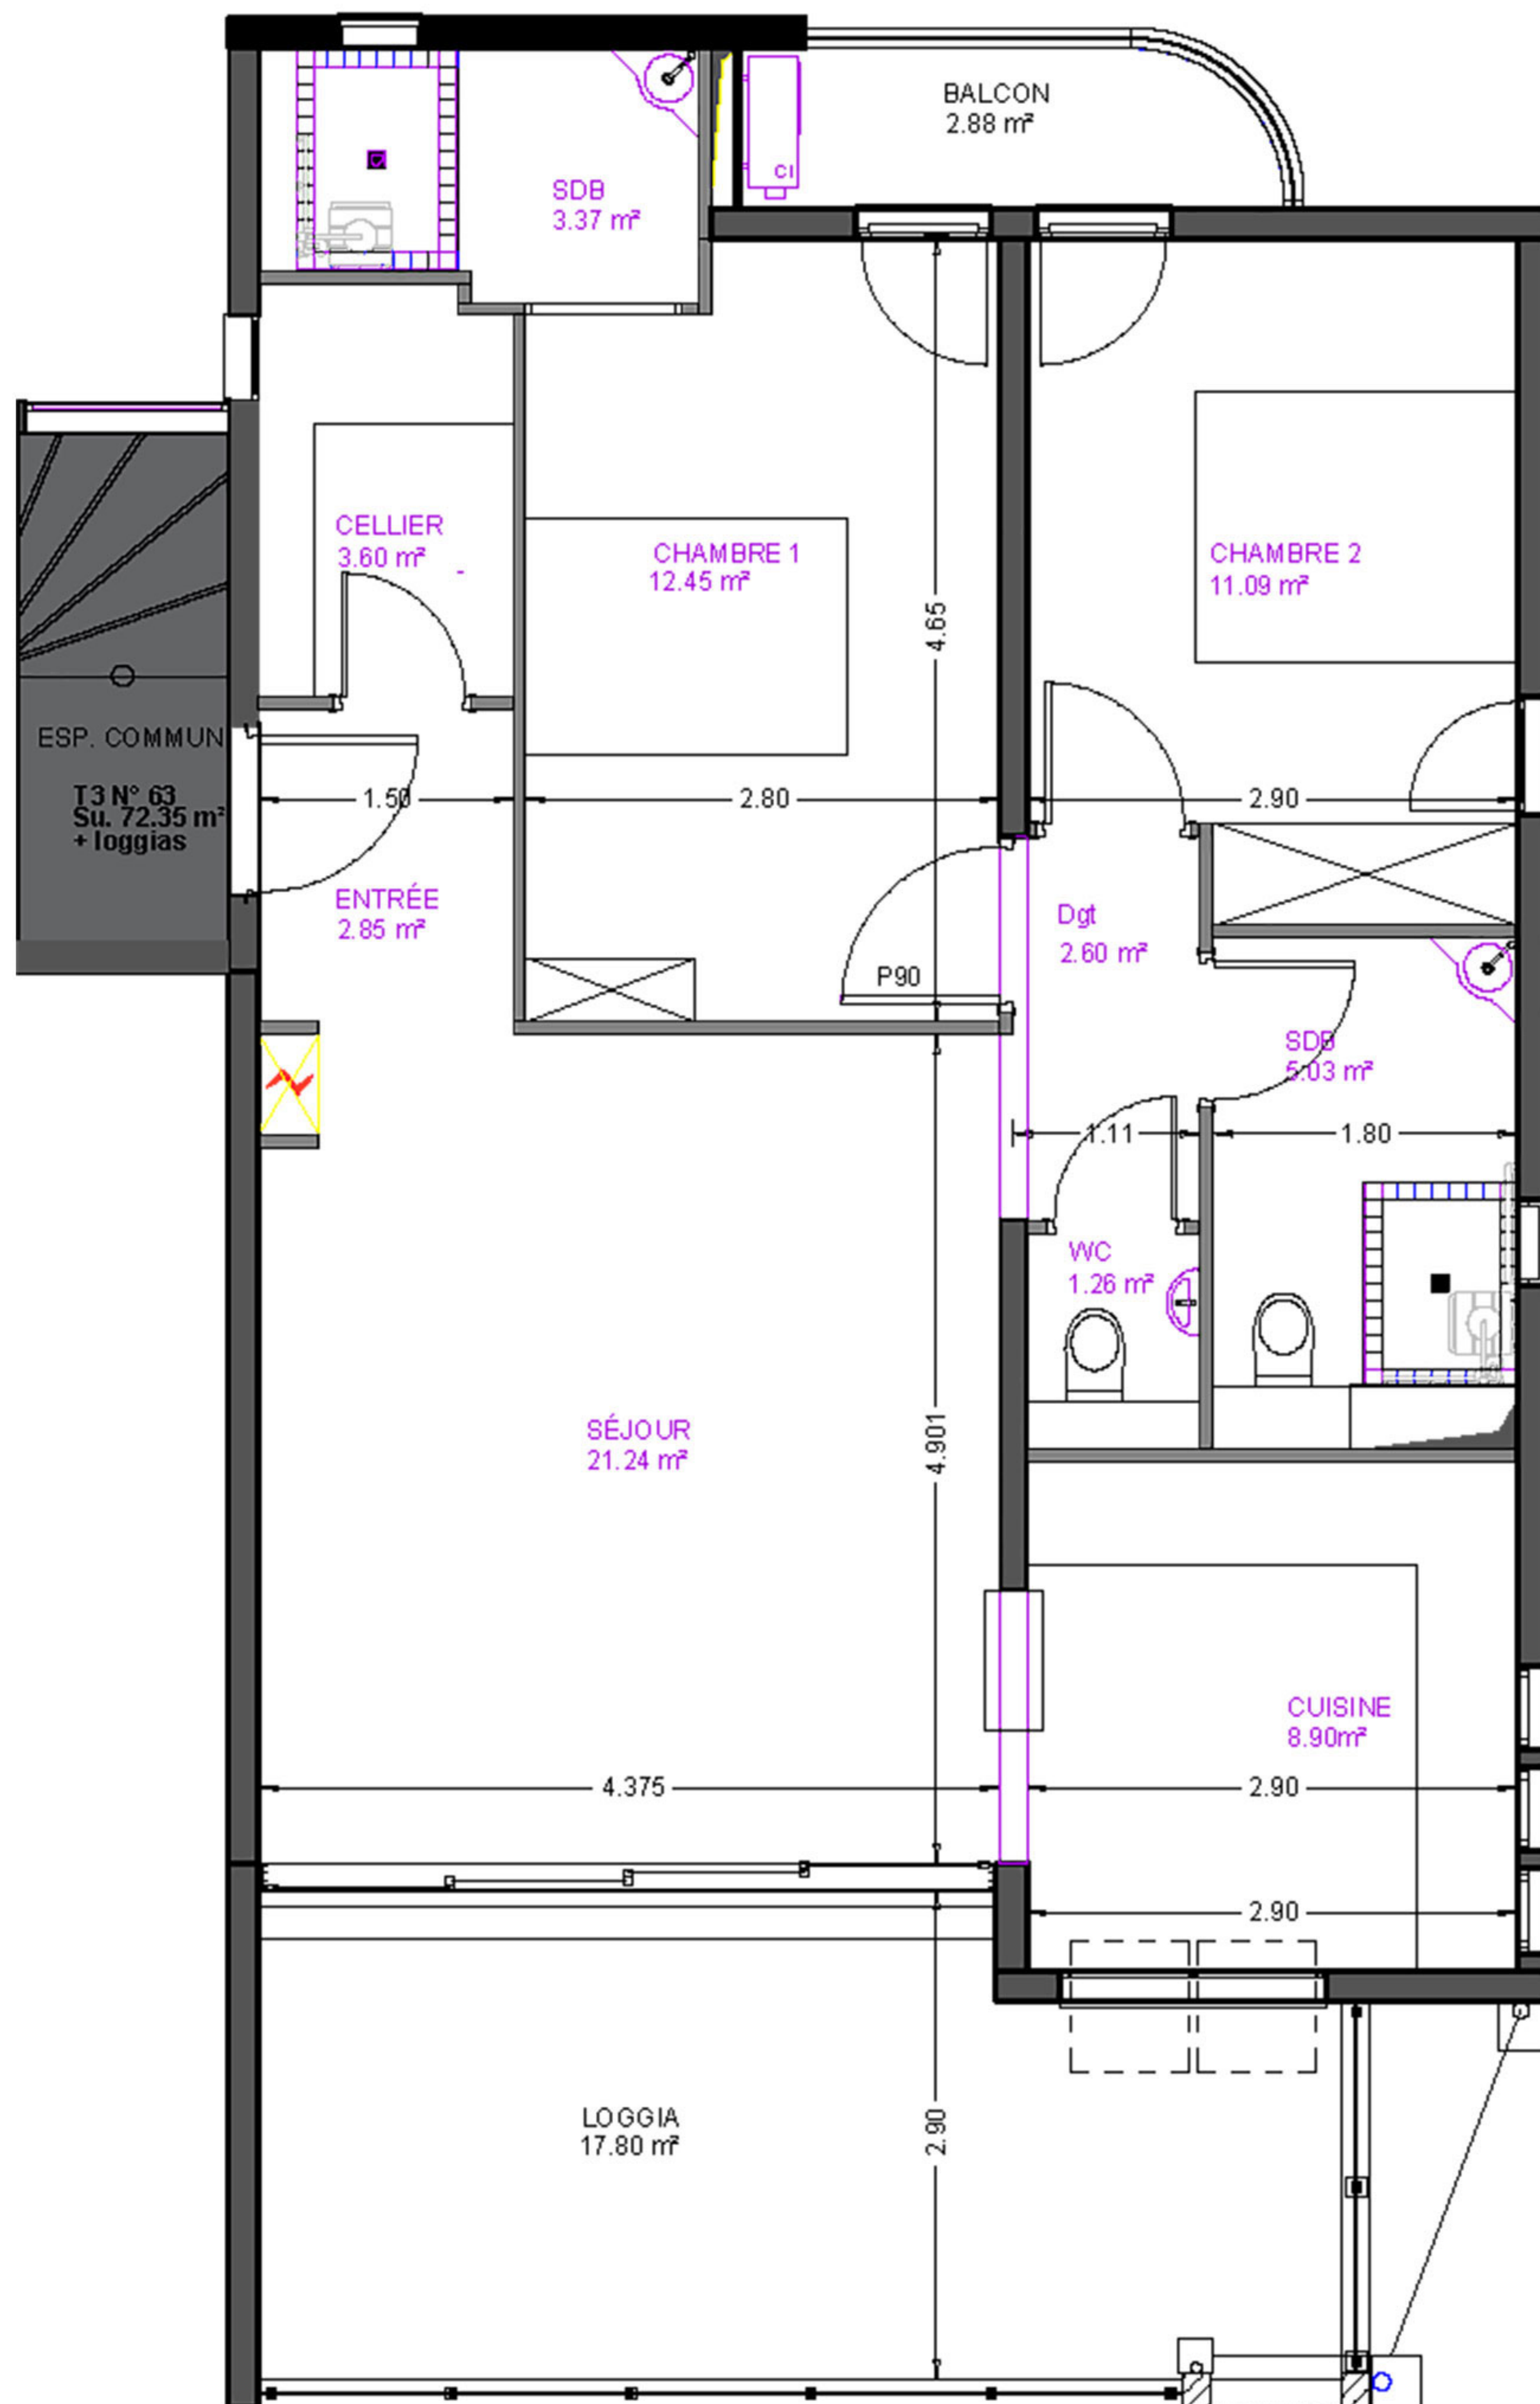

Résidence

La Rose des Vents

Vieux Fort - Pointe à l'AUNAY

IMMEUBLE LA CARAVELLE

Niveau 1

Appartement	T3 N°63
Entrée	2,85 m ²
Séjour	21,20 m ²
Cuisine	8,90 m ²
Cellier	3,60 m ²
Chambre 1	12,45 m ²
Chambre 2	11,10 m ²
Wc Ind. 1	1,25 m ²
Sdb 1	5,05 m ²
Sdb 2	3,35 m ²
Dgt	2,60 m ²
Surfaces utiles int.	72,35 m ²
Loggia	17,70 m ²
Balcon	2,85 m ²
Surface Totale	92,90 m ²