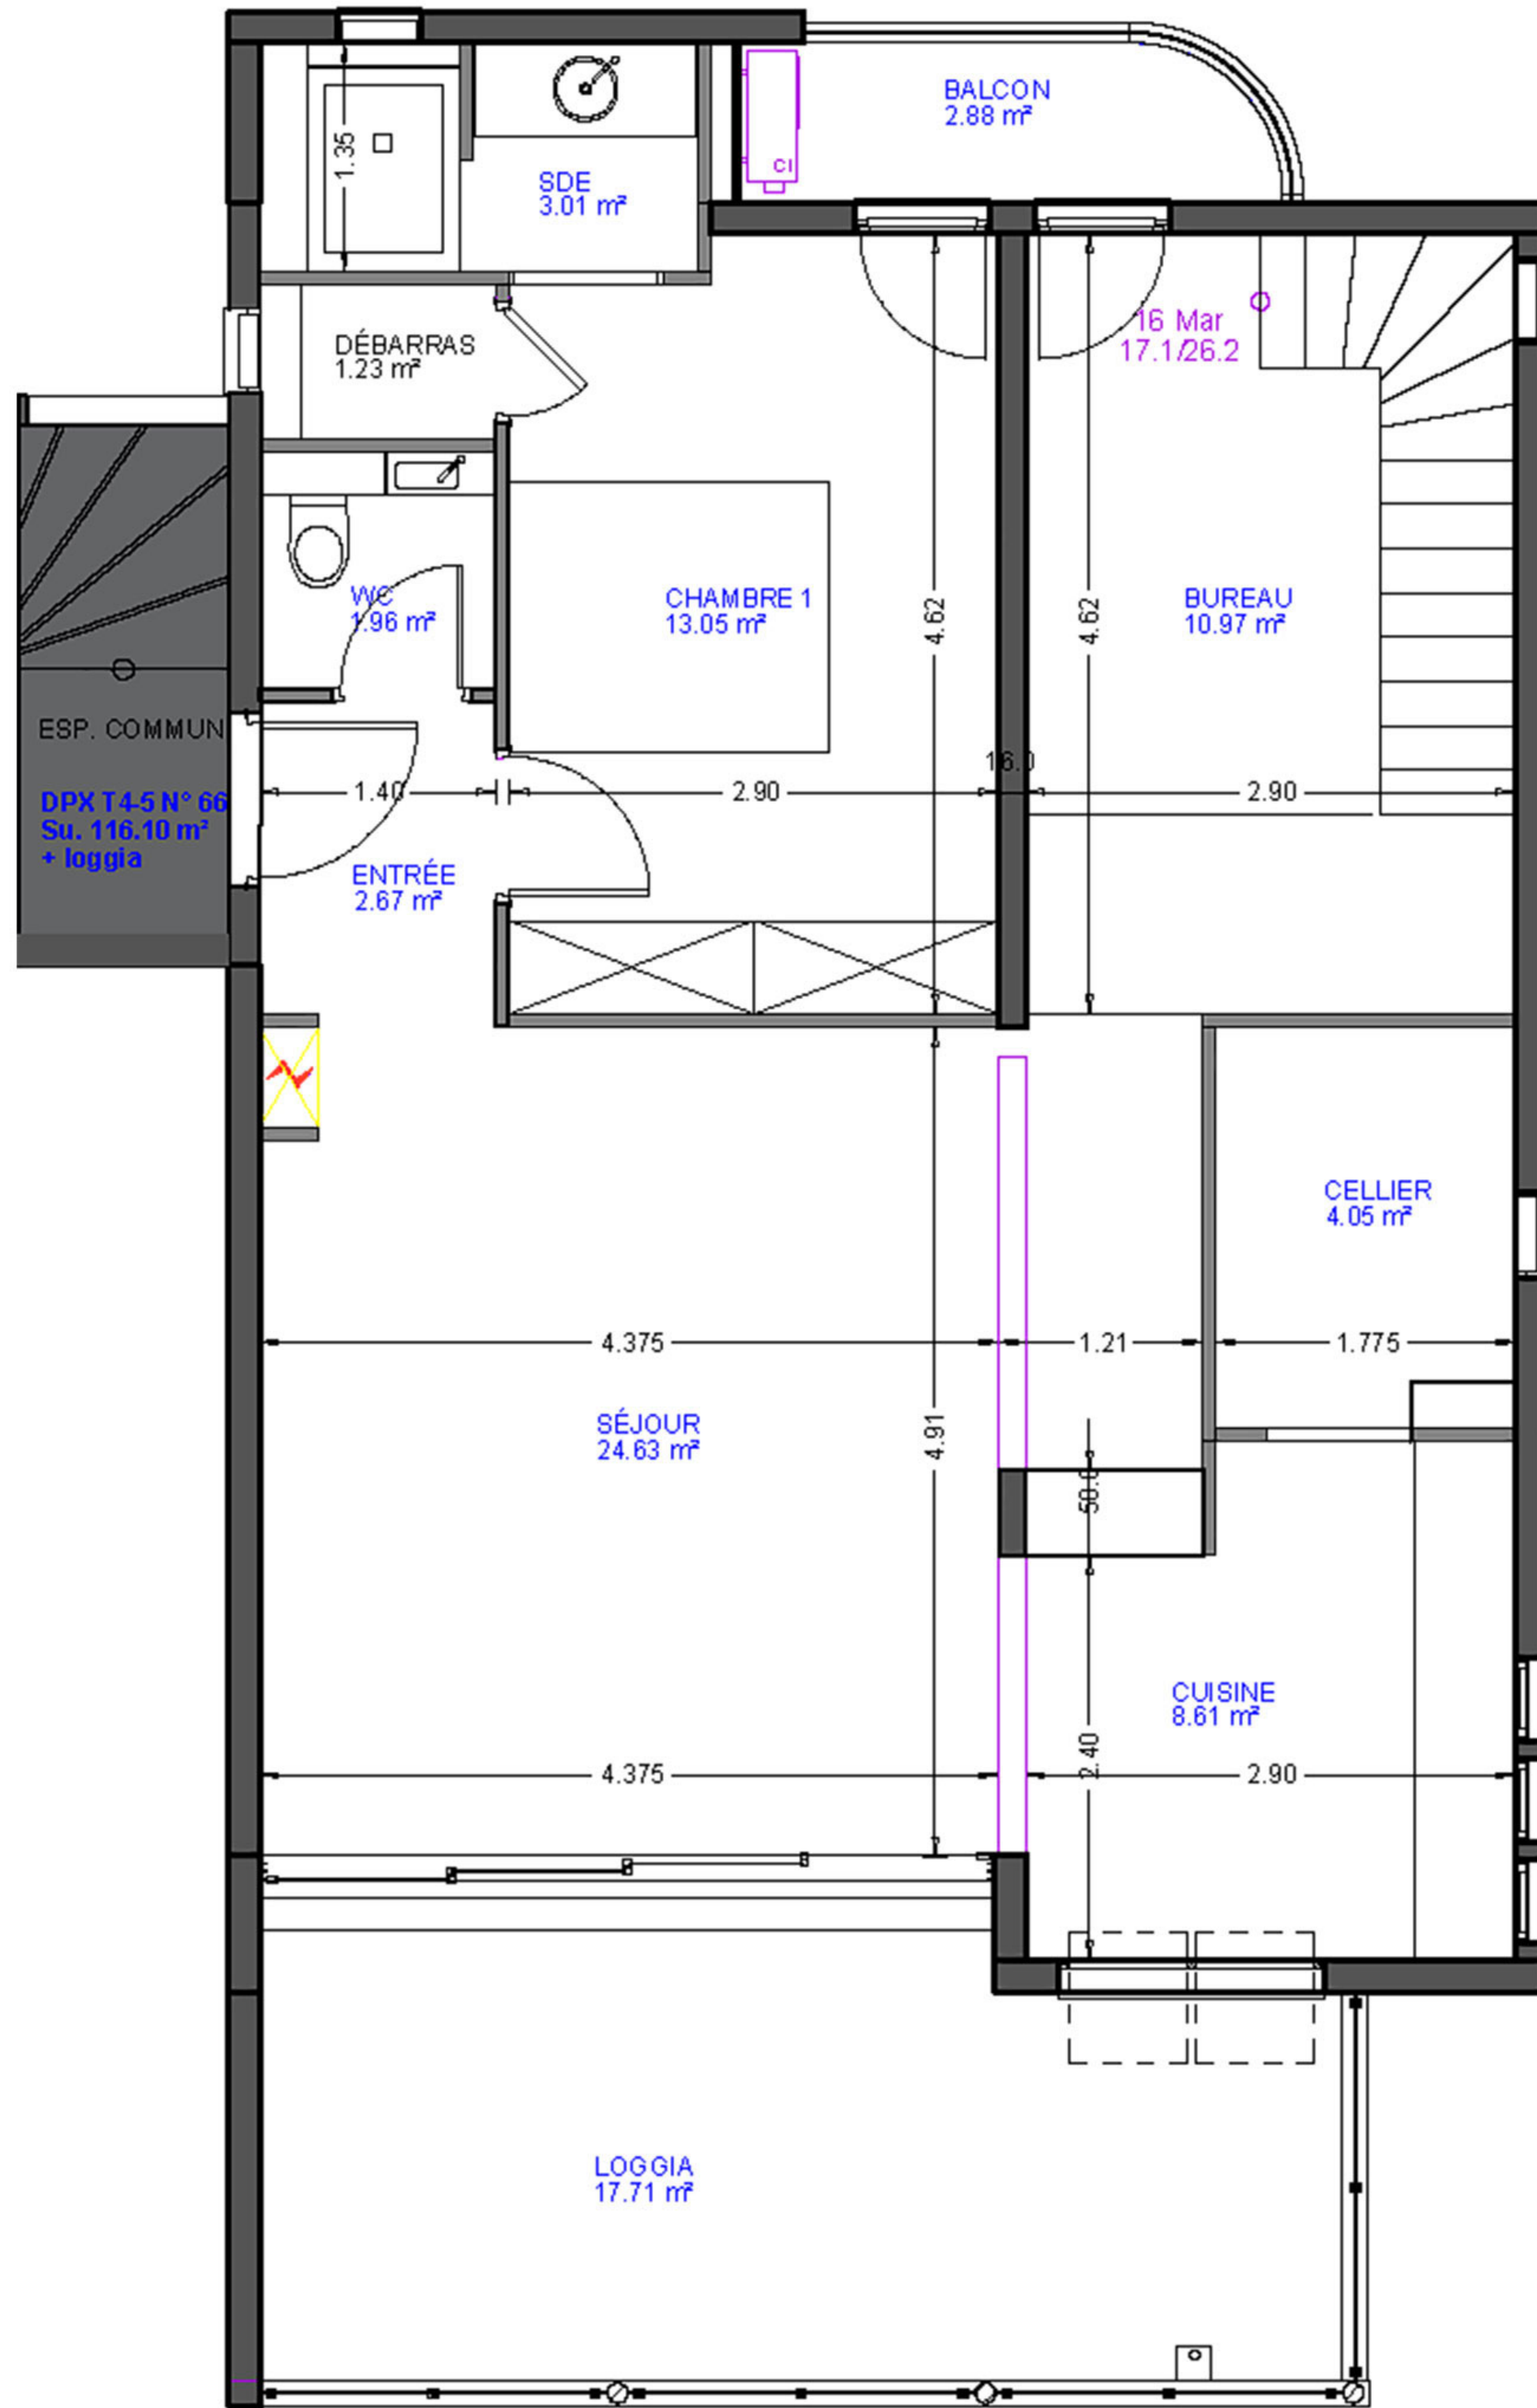

Résidence

La Rose des Vents

Vieux Fort - Pointe à l'AUNAY

IMMEUBLE LA CARAVELLE

Niveau 2

Appartement Duplex

T4 + DPX N°66

Entrée	2,67 m ²
Séjour	24,63 m ²
Cuisine	8,66 m ²
Cellier	4,05 m ²
Bureau	10,97 m ²
Chambre 1	13,05 m ²
Chambre 2	16,64 m ²
Chambre 3	16,93 m ²
Wc Ind. 1	1,96 m ²
Sdb 1	3,01 m ²
Sdb 2	4,07 m ²
Sdb 3	4,54 m ²
Dgt	3,72 m ²
Surfaces utiles int.	114,90 m ²
Loggia	17,71 m ²
Balcon	2,85 m ²
Surface Totale	135,46 m ²