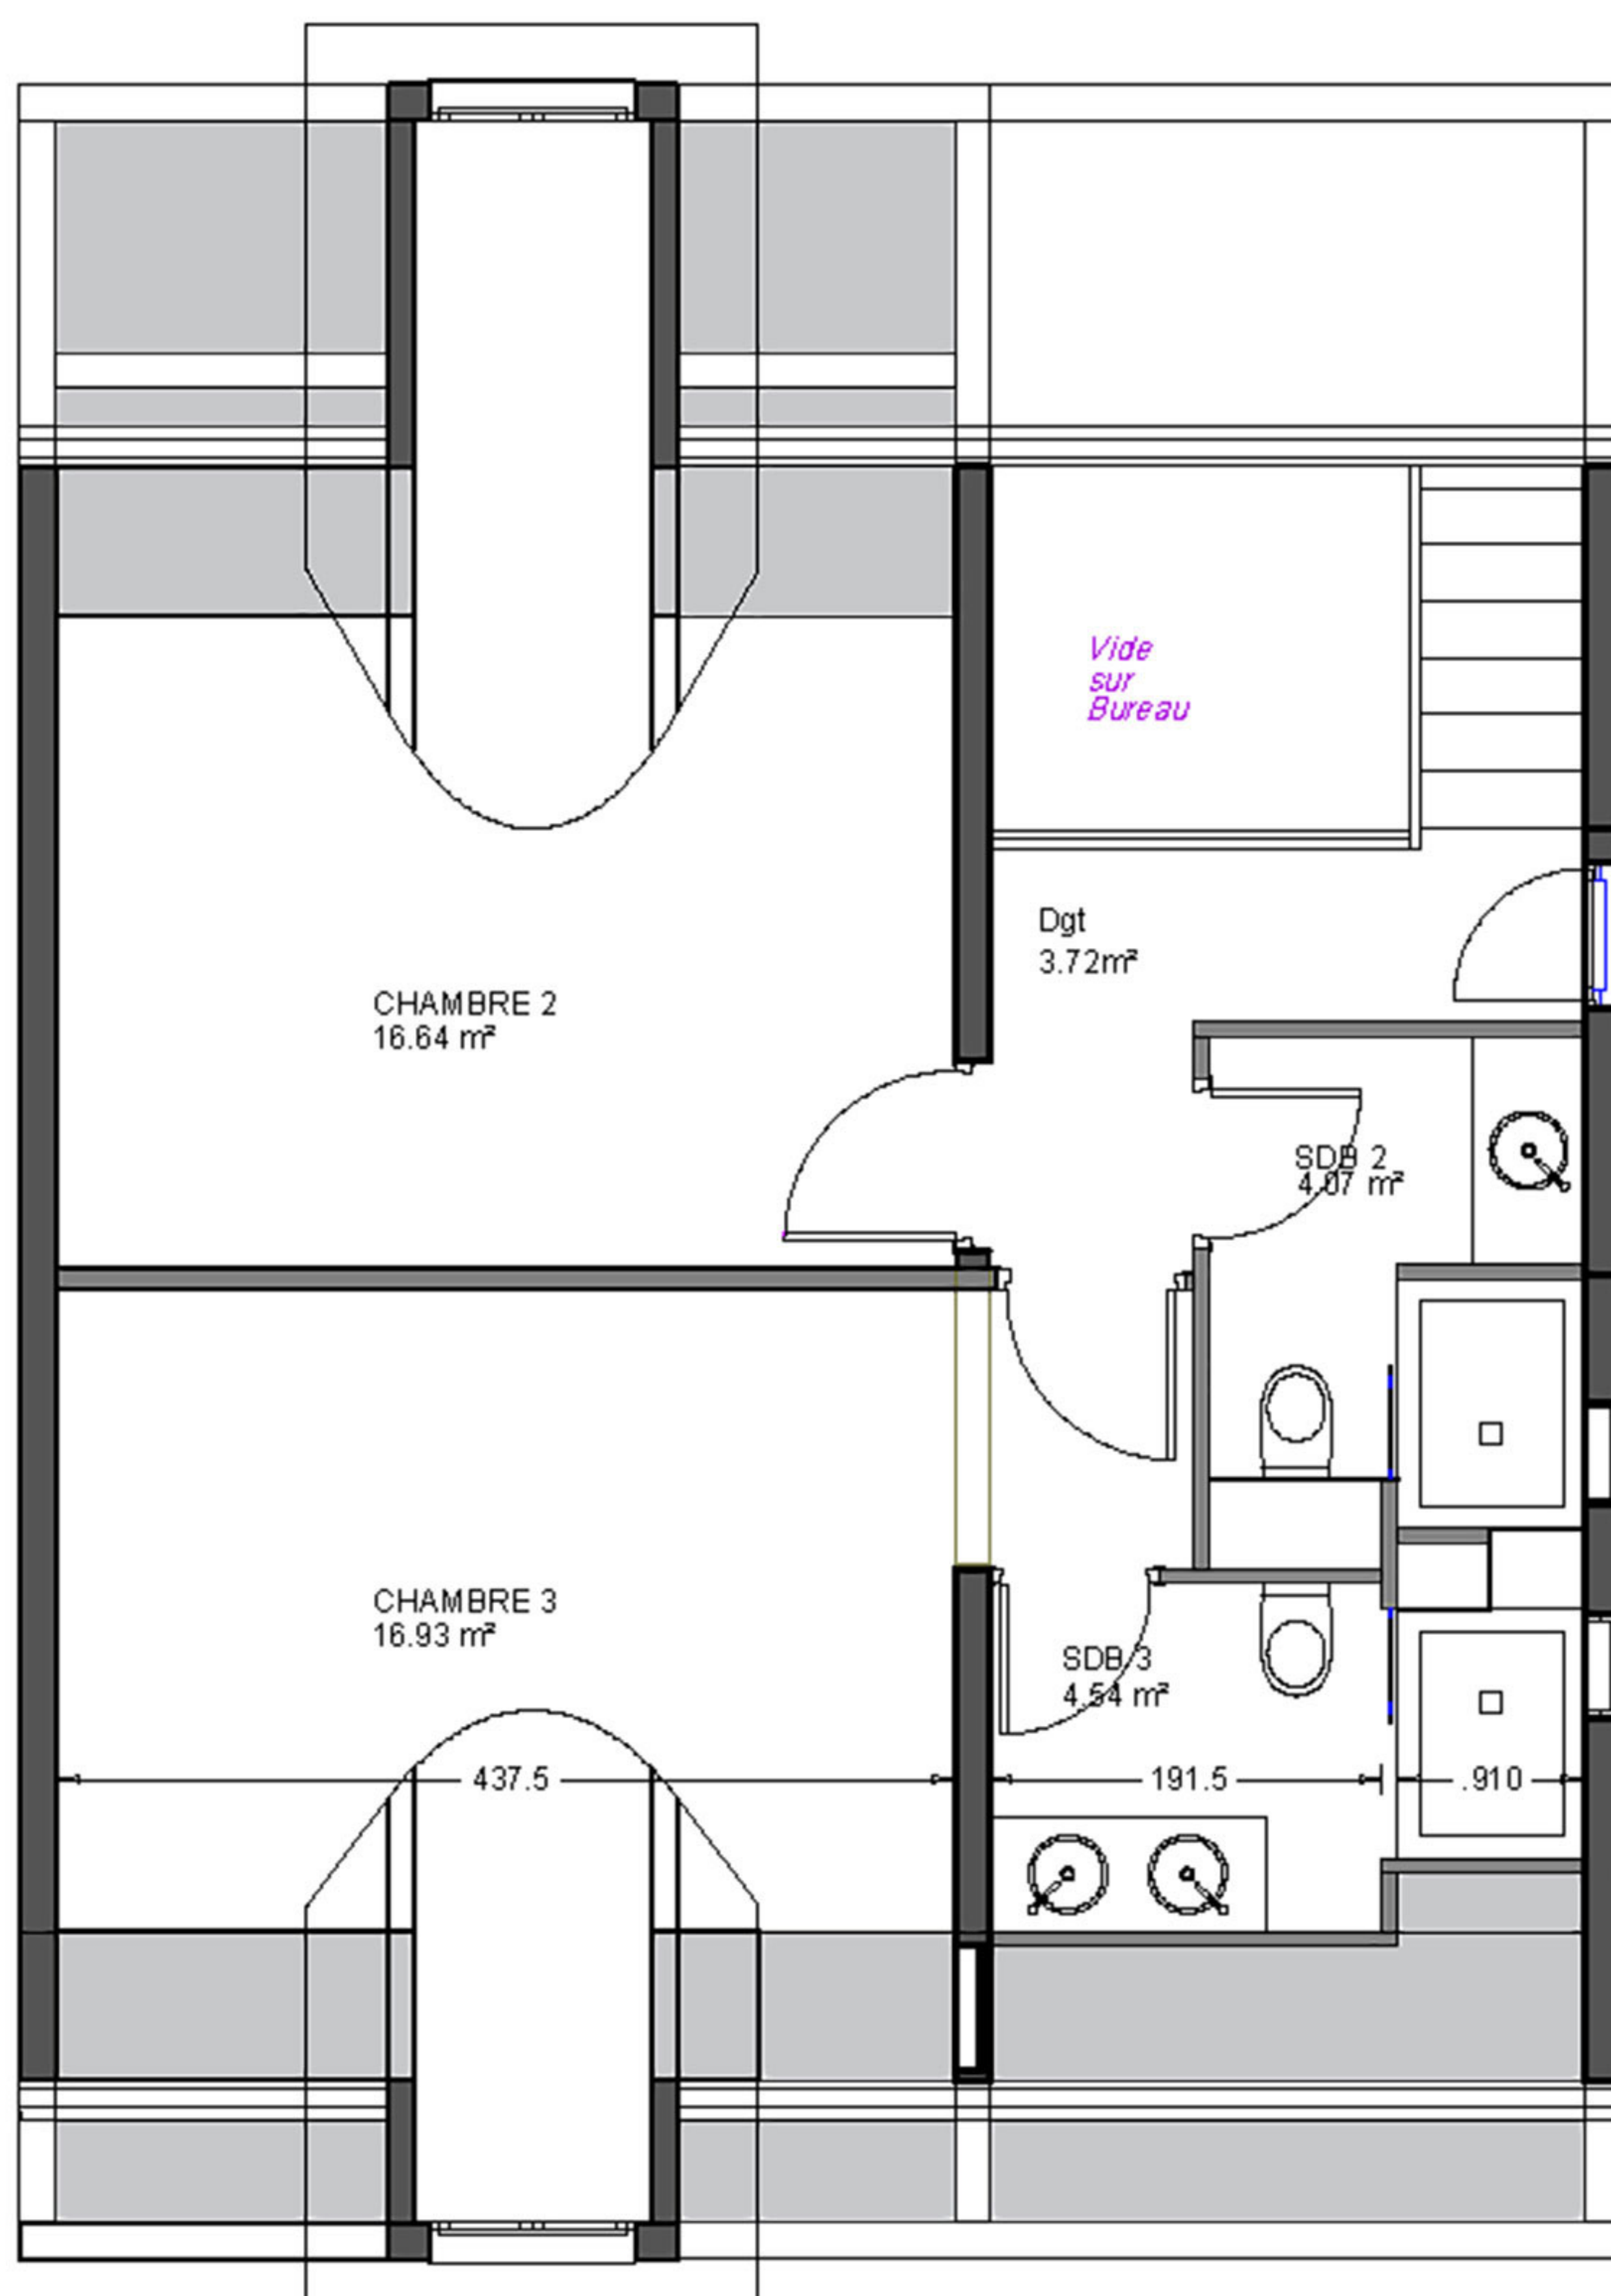

Résidence

La Rose des Vents

Vieux Fort - Pointe à l'AUNAY

IMMEUBLE LA CARAVELLE

Niveau 2

Appartement Duplex

T4 + DPX N°66

Entrée	2,67 m ²
Séjour	24,63 m ²
Cuisine	8,66 m ²
Cellier	4,05 m ²
Bureau	10,97 m ²
Chambre 1	13,05 m ²
Chambre 2	16,64 m ²
Chambre 3	16,93 m ²
Wc Ind. 1	1,96 m ²
Sdb 1	3,01 m ²
Sdb 2	4,07 m ²
Sdb 3	4,54 m ²
Dgt	3,72 m ²
Surfaces utiles int.	114,90 m ²
Loggia	17,71 m ²
Balcon	2,85 m ²
Surface Totale	135,46 m ²