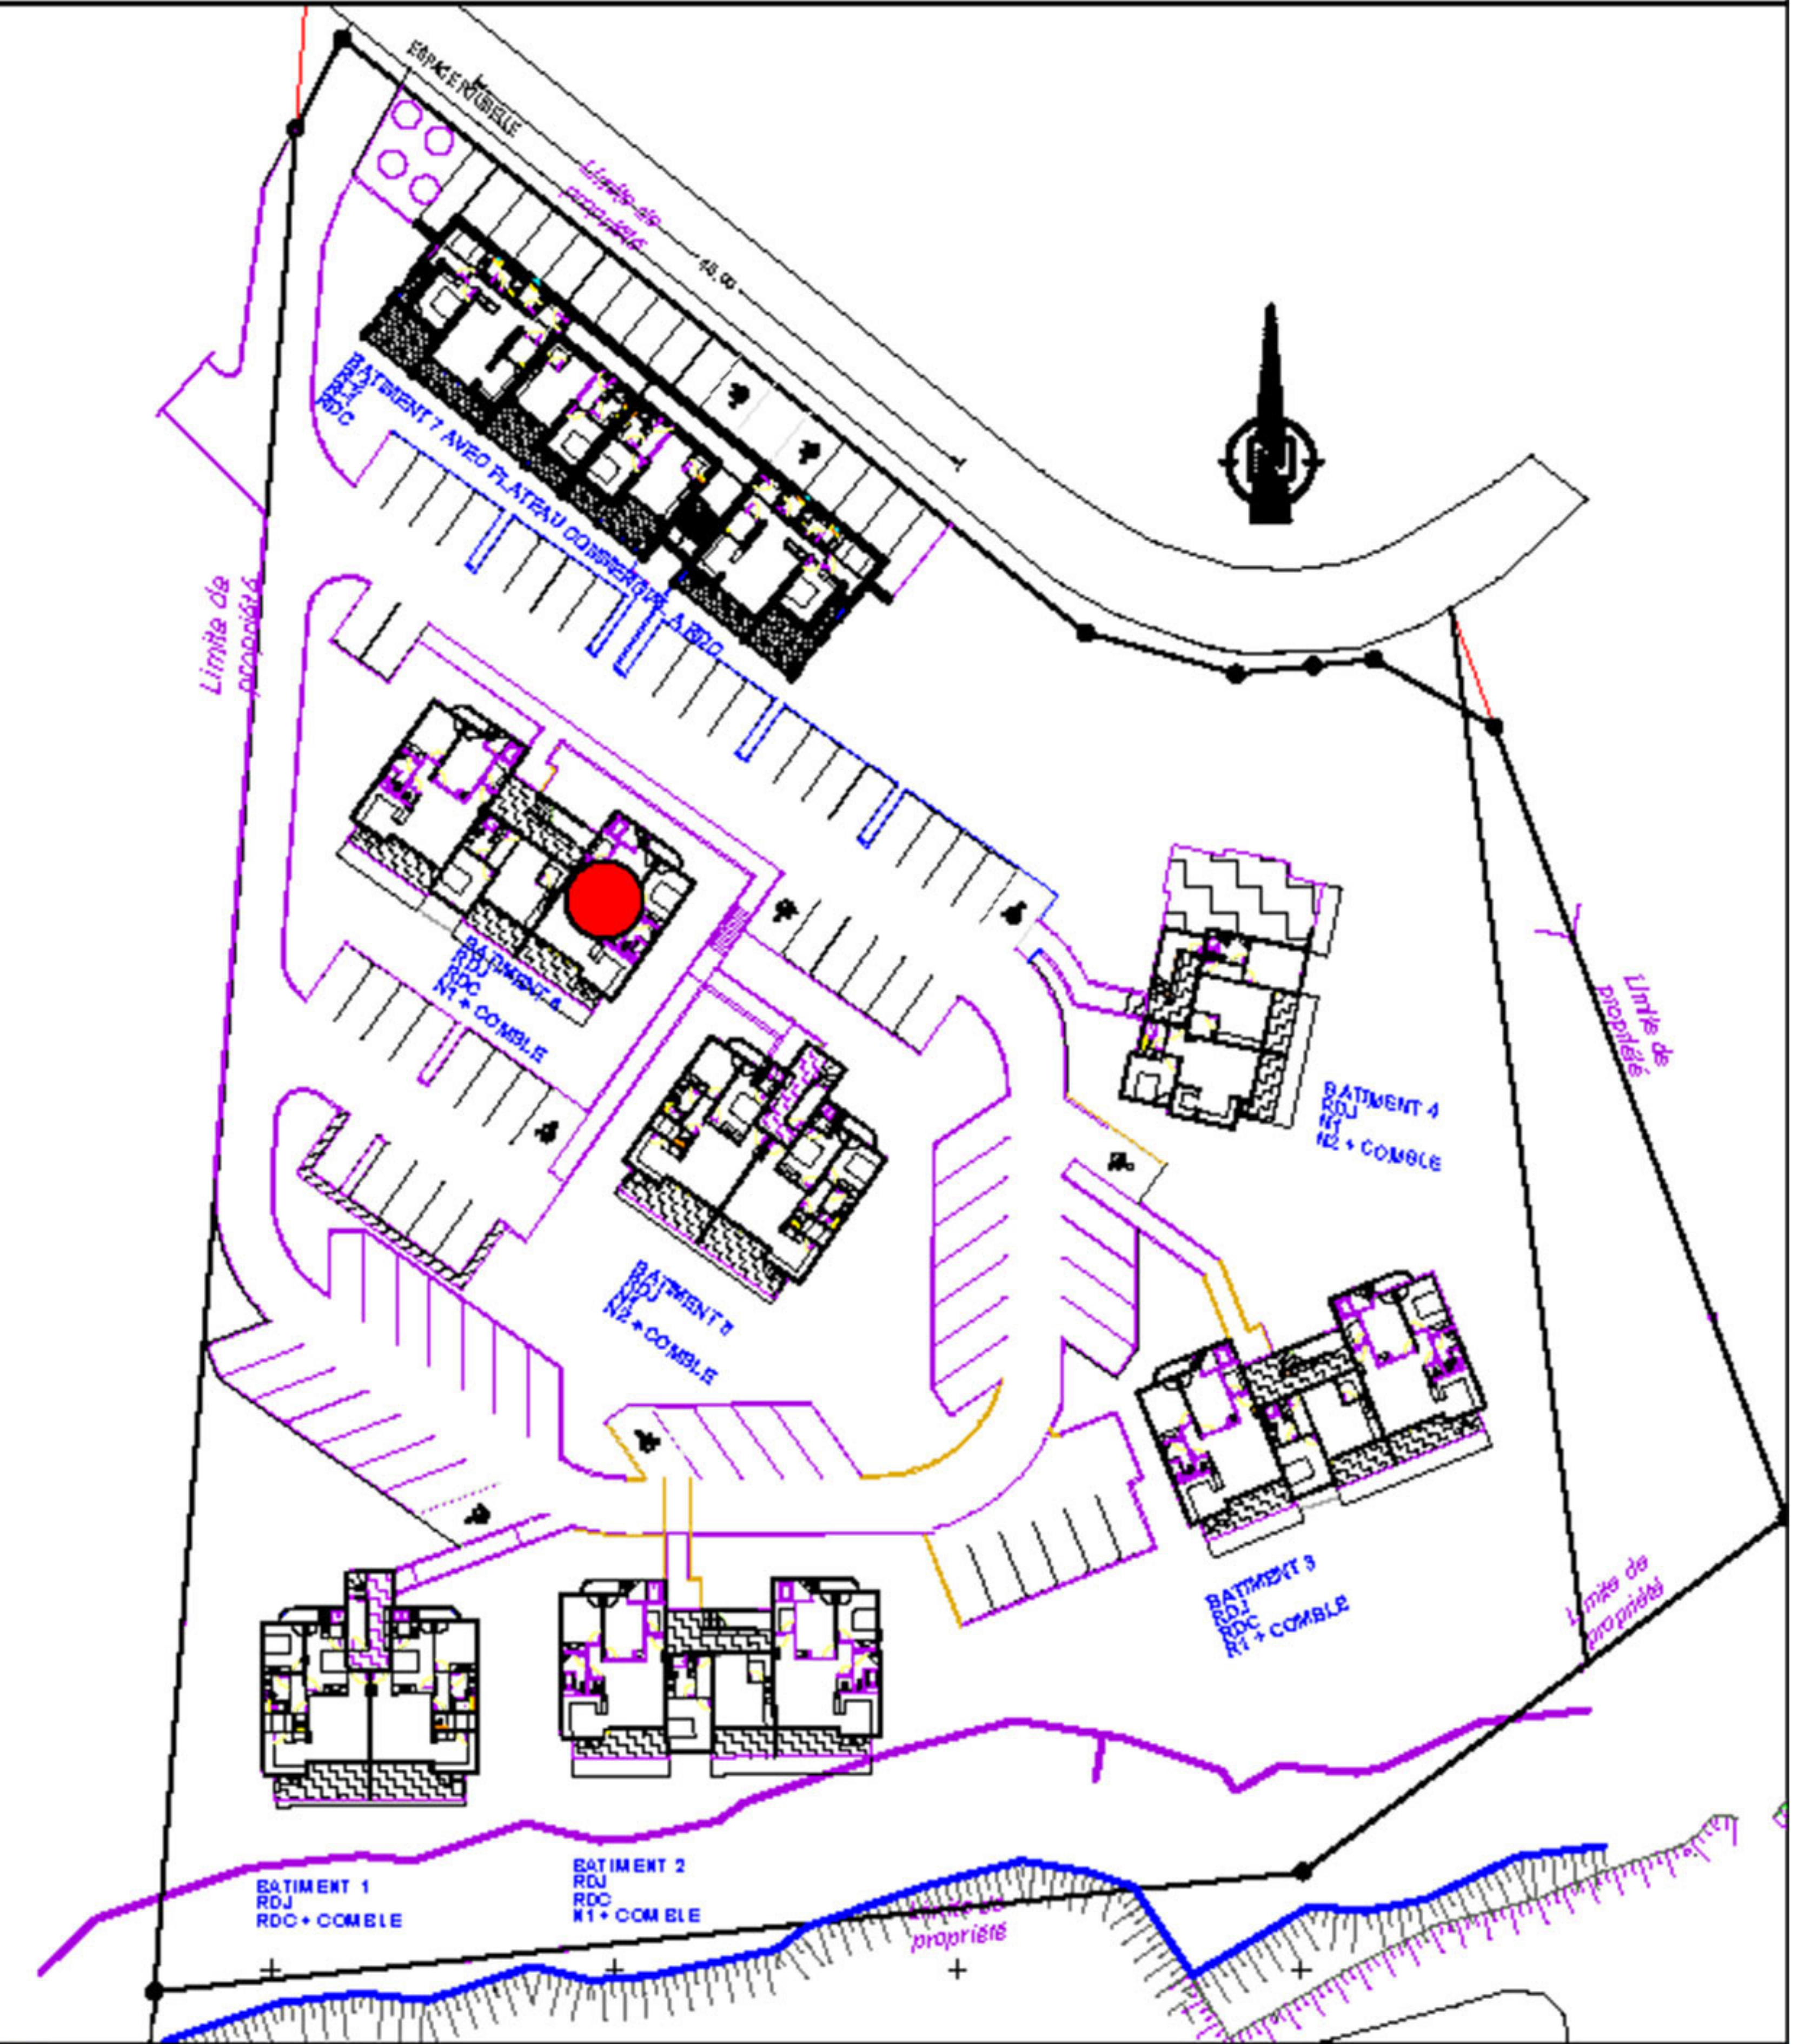

Résidence

La Rose des Vents

Vieux Fort - Pointe à l'AUNAY

IMMEUBLE LA CARAVELLE

Niveau 2

Appartement Duplex

T4 + DPX N°66

Entrée	2,67 m ²
Séjour	24,63 m ²
Cuisine	8,66 m ²
Cellier	4,05 m ²
Bureau	10,97 m ²
Chambre 1	13,05 m ²
Chambre 2	16,64 m ²
Chambre 3	16,93 m ²
Wc Ind. 1	1,96 m ²
Sdb 1	3,01 m ²
Sdb 2	4,07 m ²
Sdb 3	4,54 m ²
Dgt	3,72 m ²
Surfaces utiles int.	114,90 m ²
Loggia	17,71 m ²
Balcon	2,85 m ²
Surface Totale	135,46 m ²