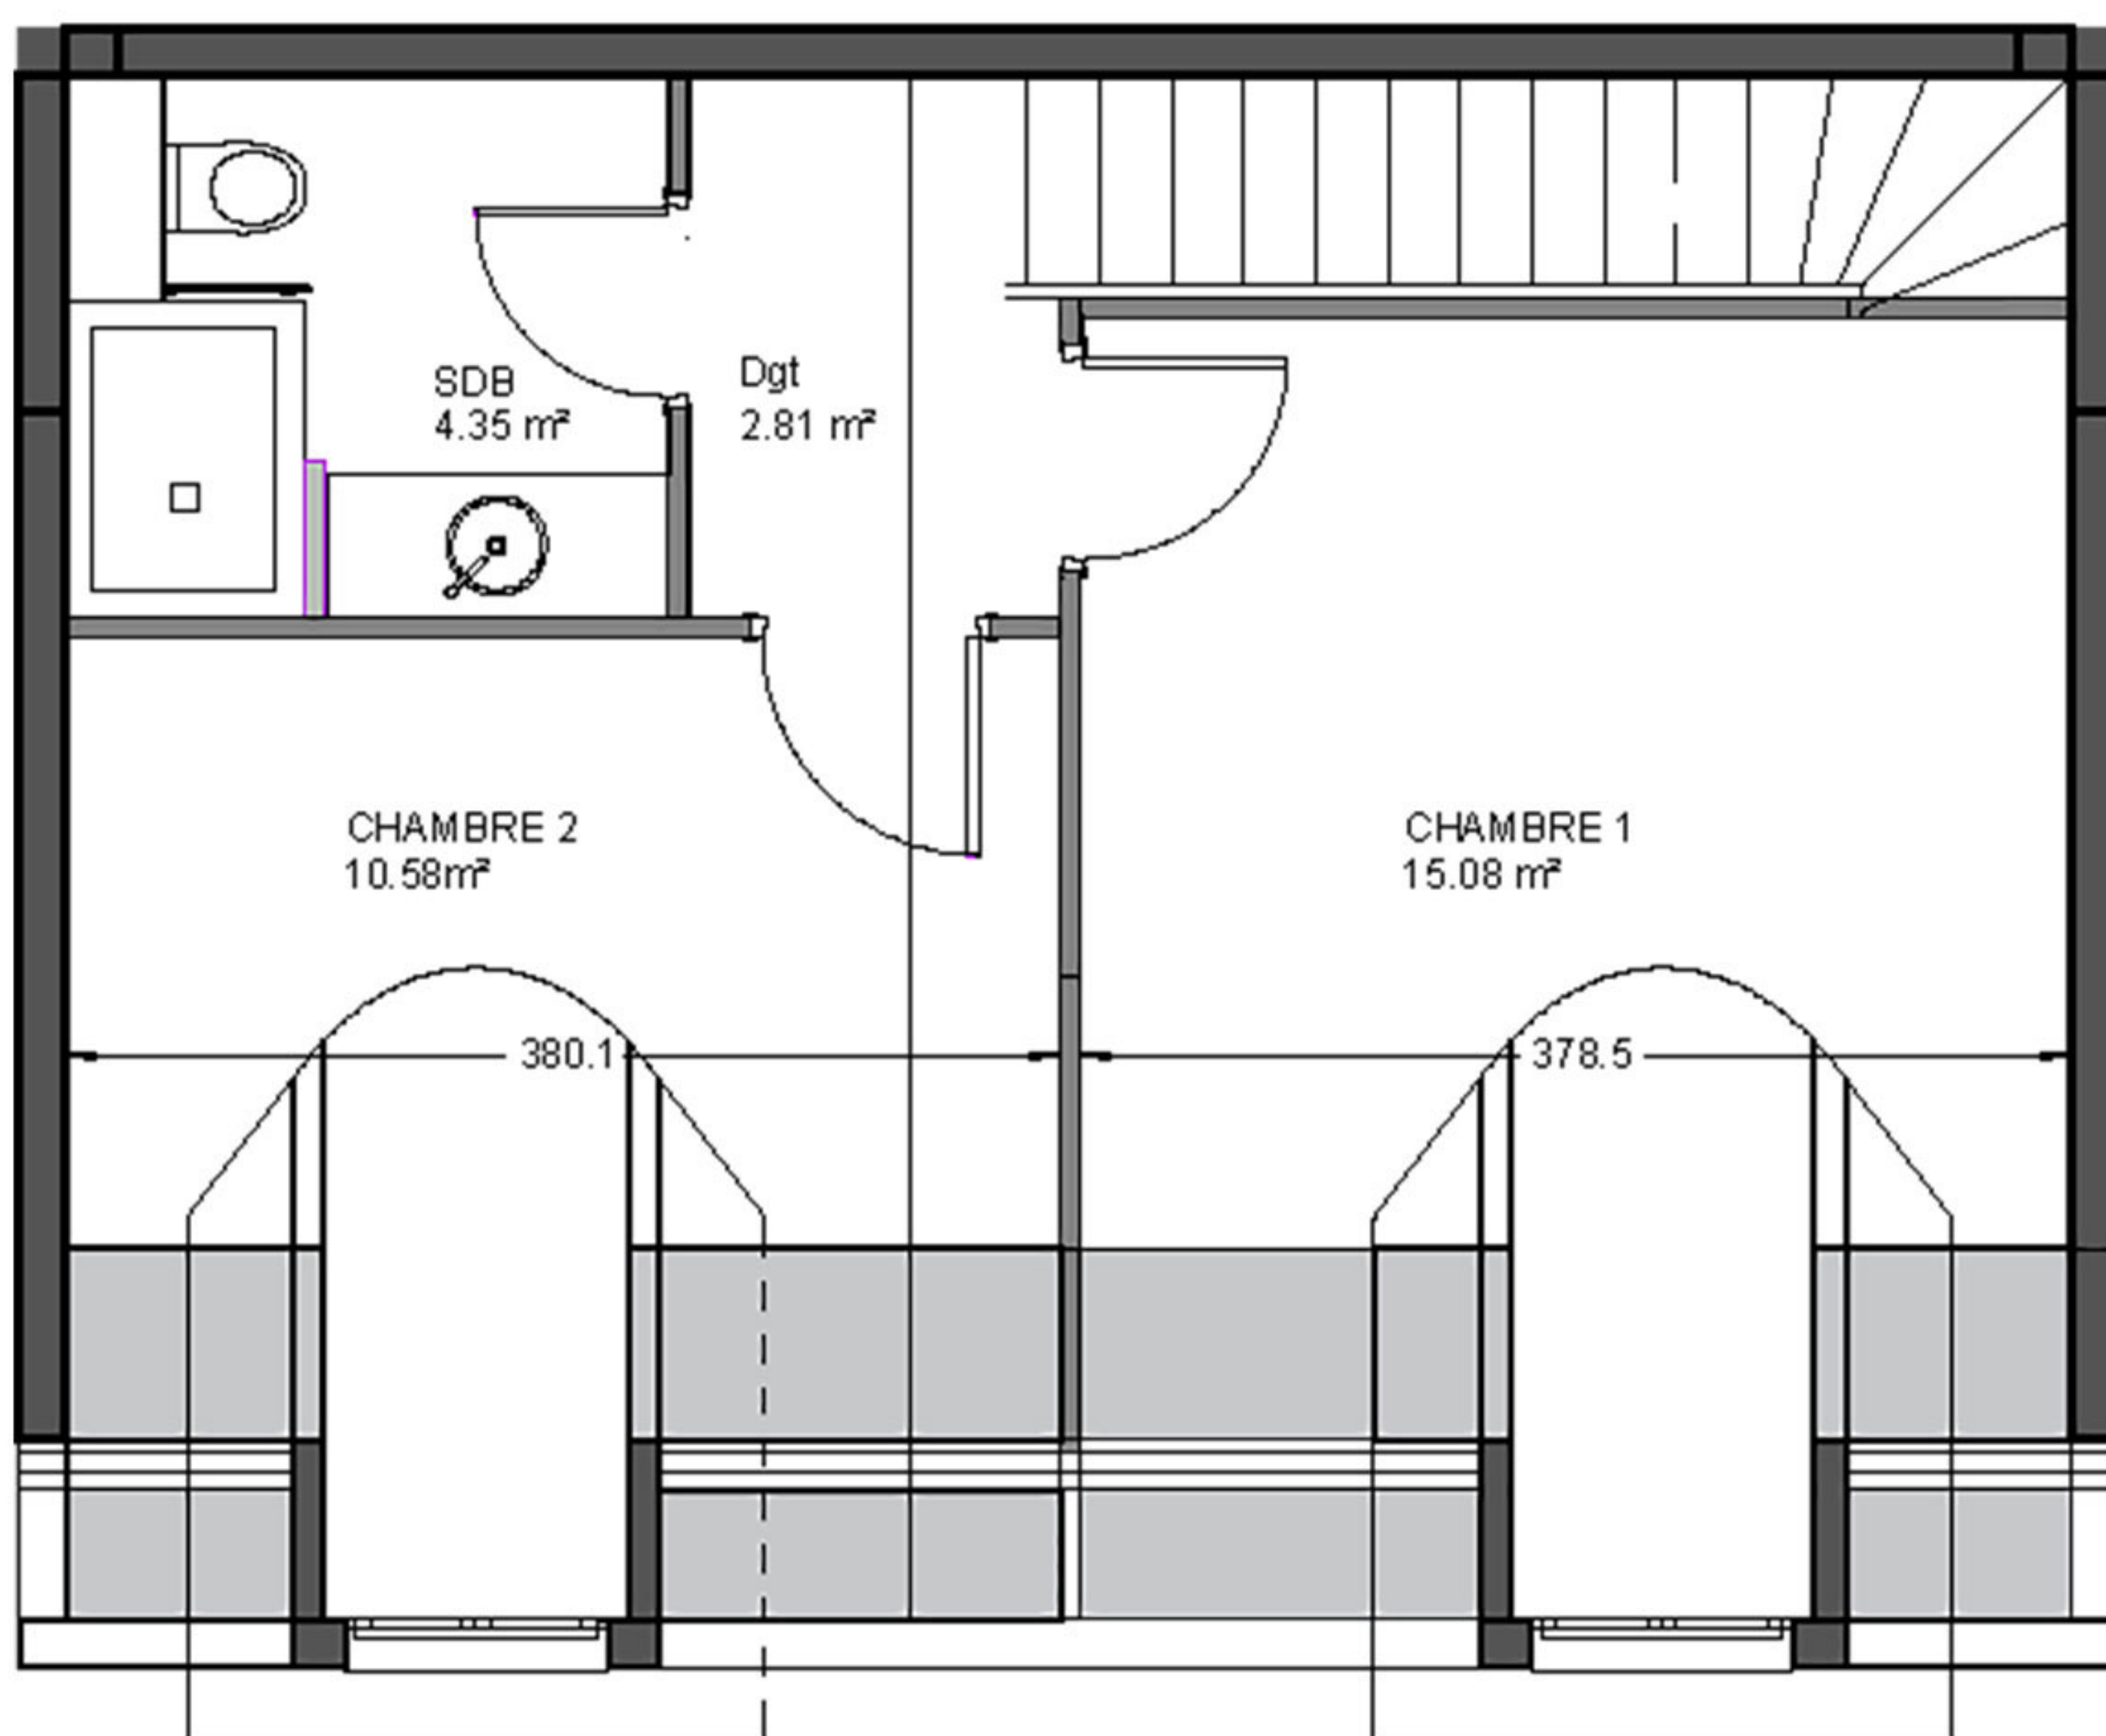

Résidence

La Rose des Vents

Vieux Fort - Pointe à l'AUNAY

IMMEUBLE LA CARAVELLE

Niveau 2

Appartement Duplex

T3 DPX N°67

Entrée

Séjour 25,84 m²

Cuisine 8,88 m²

Cellier 2,61 m²

Chambre 1 15,08 m²

Chambre 2 10,58 m²

Sdb 1 4,37 m²

Sdb 2 4,35 m²

Dgt 2,81 m²

Surfaces utiles int. 74,40 m²

Loggia 16,90 m²

Surface Totale 91,42 m²