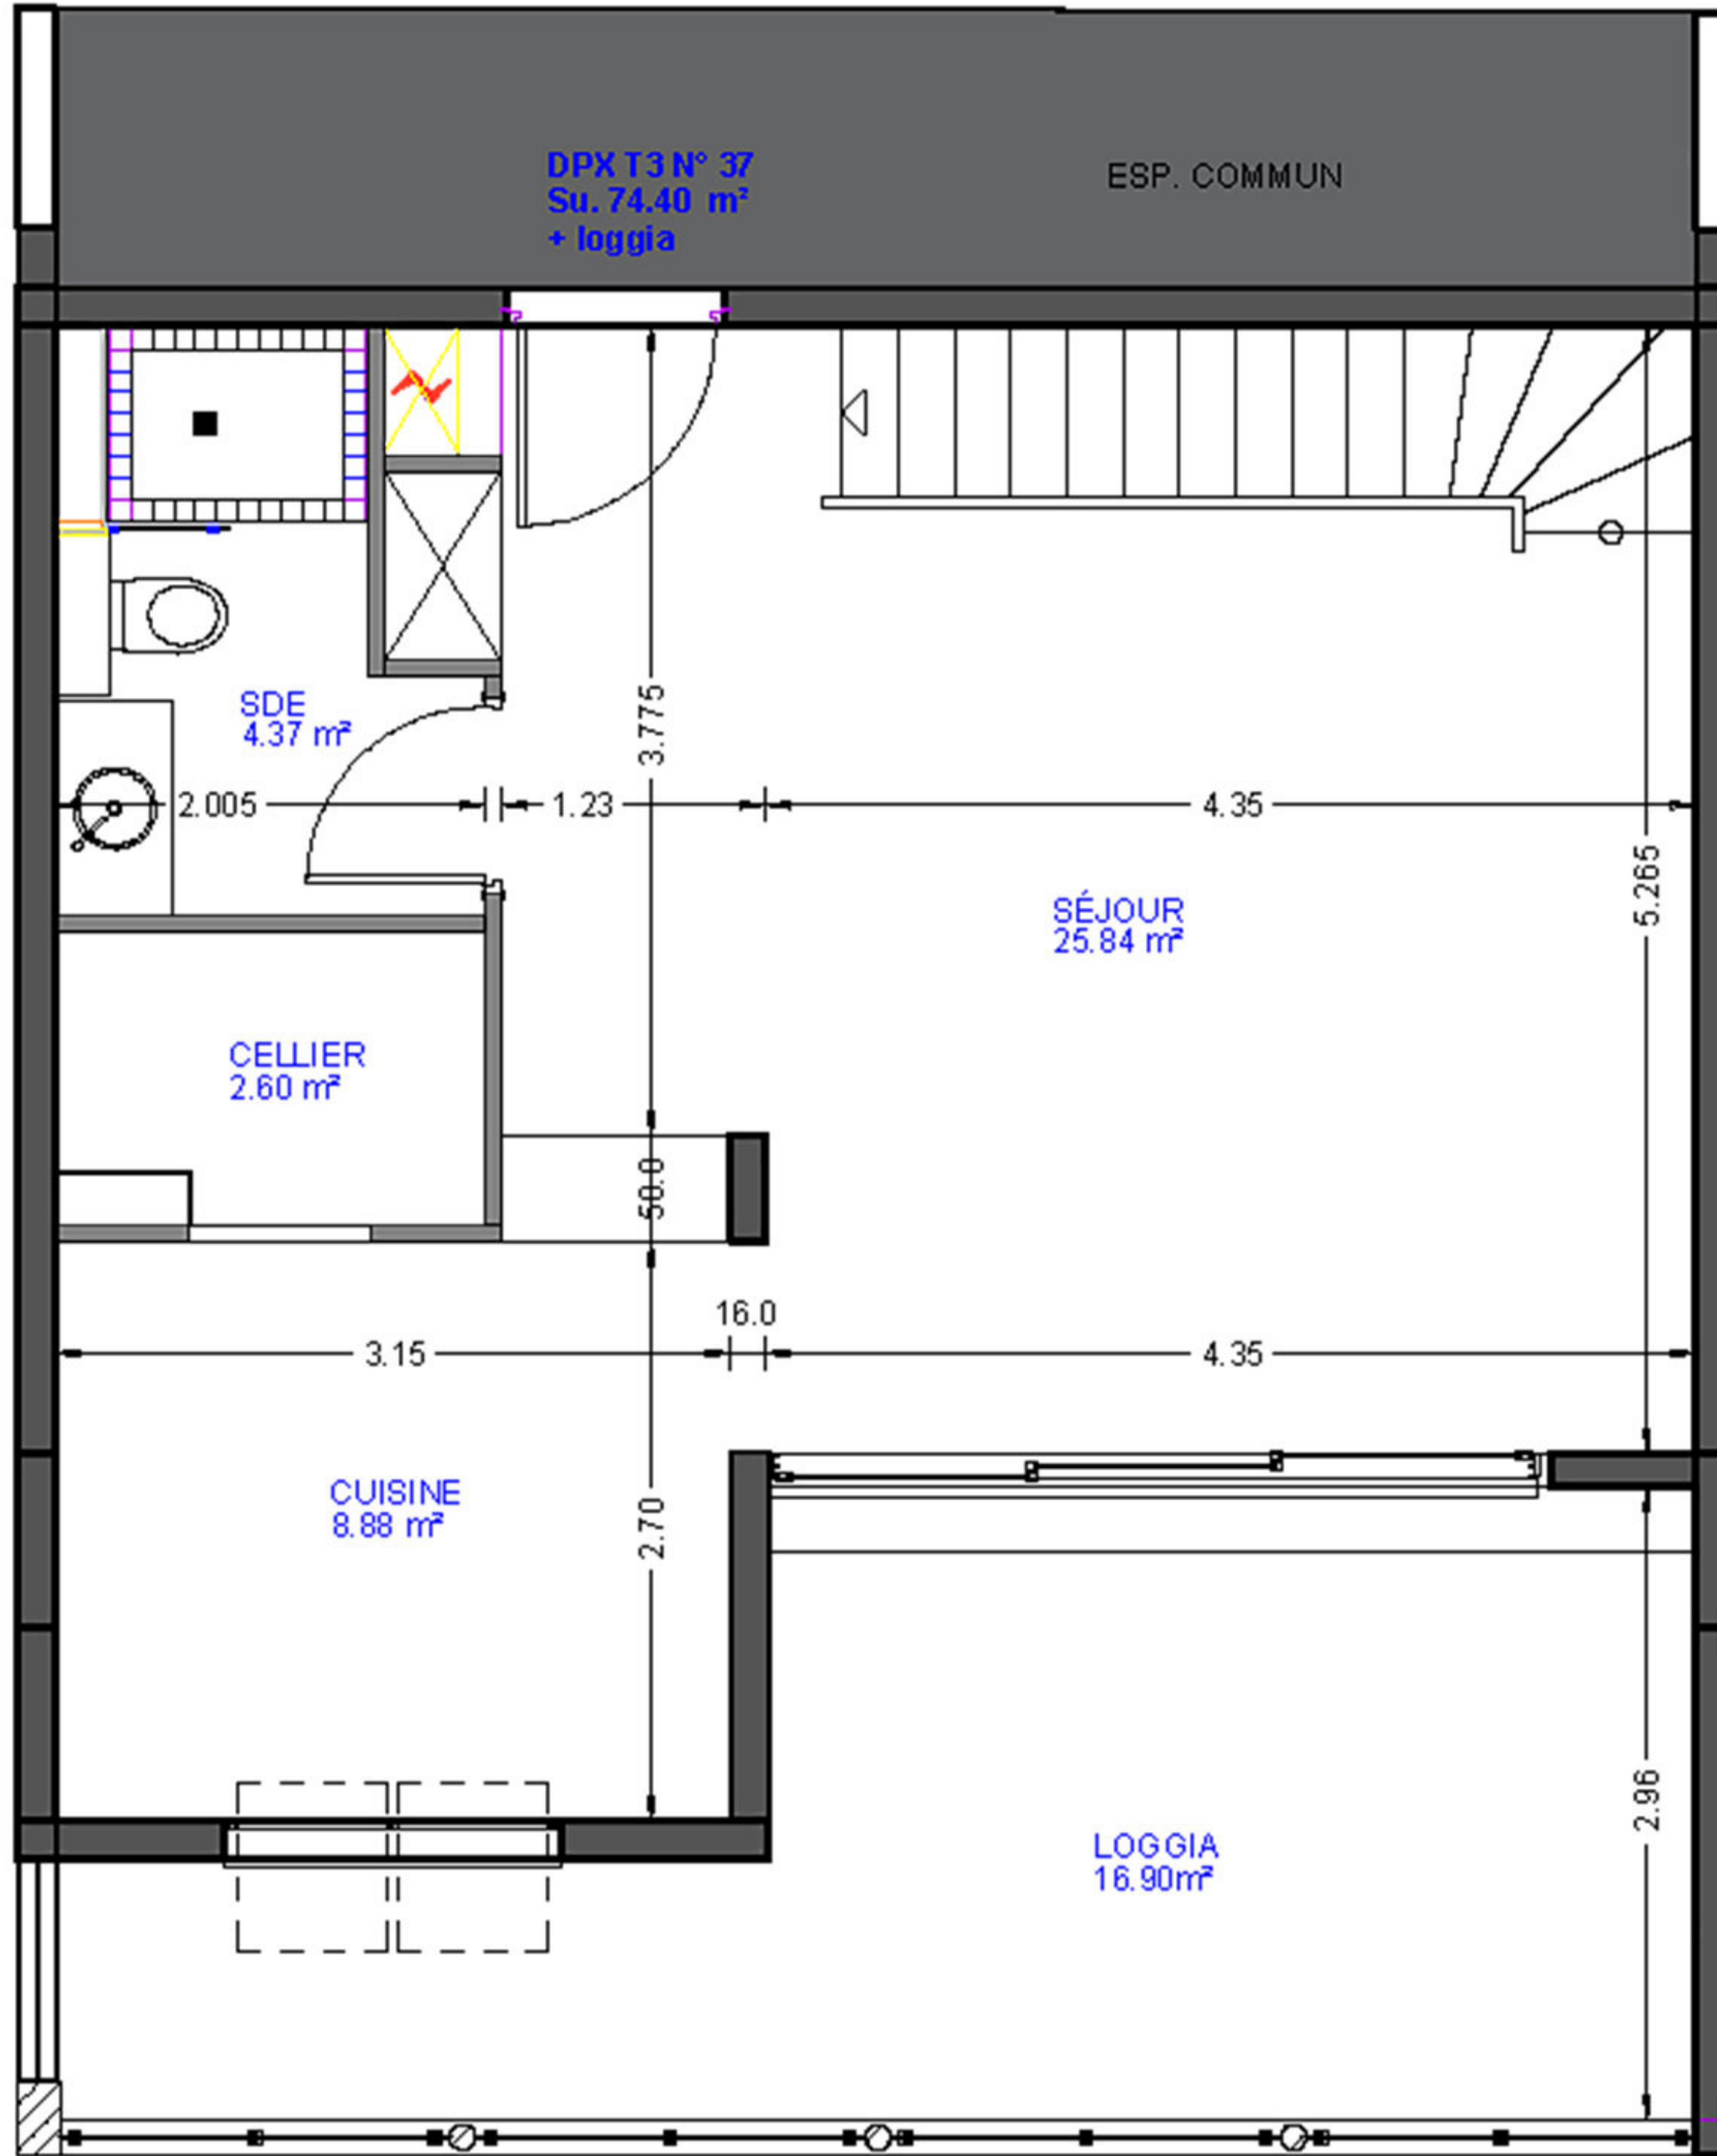

Résidence

La Rose des Vents

Vieux Fort - Pointe à l'AUNAY

IMMEUBLE LA CARAVELLE

Niveau 2

Appartement Duplex

T3 DPX N°67

Entrée

Séjour 25,84 m²

Cuisine 8,88 m²

Cellier 2,61 m²

Chambre 1 15,08 m²

Chambre 2 10,58 m²

Sdb 1 4,37 m²

Sdb 2 4,35 m²

Dgt 2,81 m²

Surfaces utiles int. 74,40 m²

Loggia 16,90 m²

Surface Totale 91,42 m²