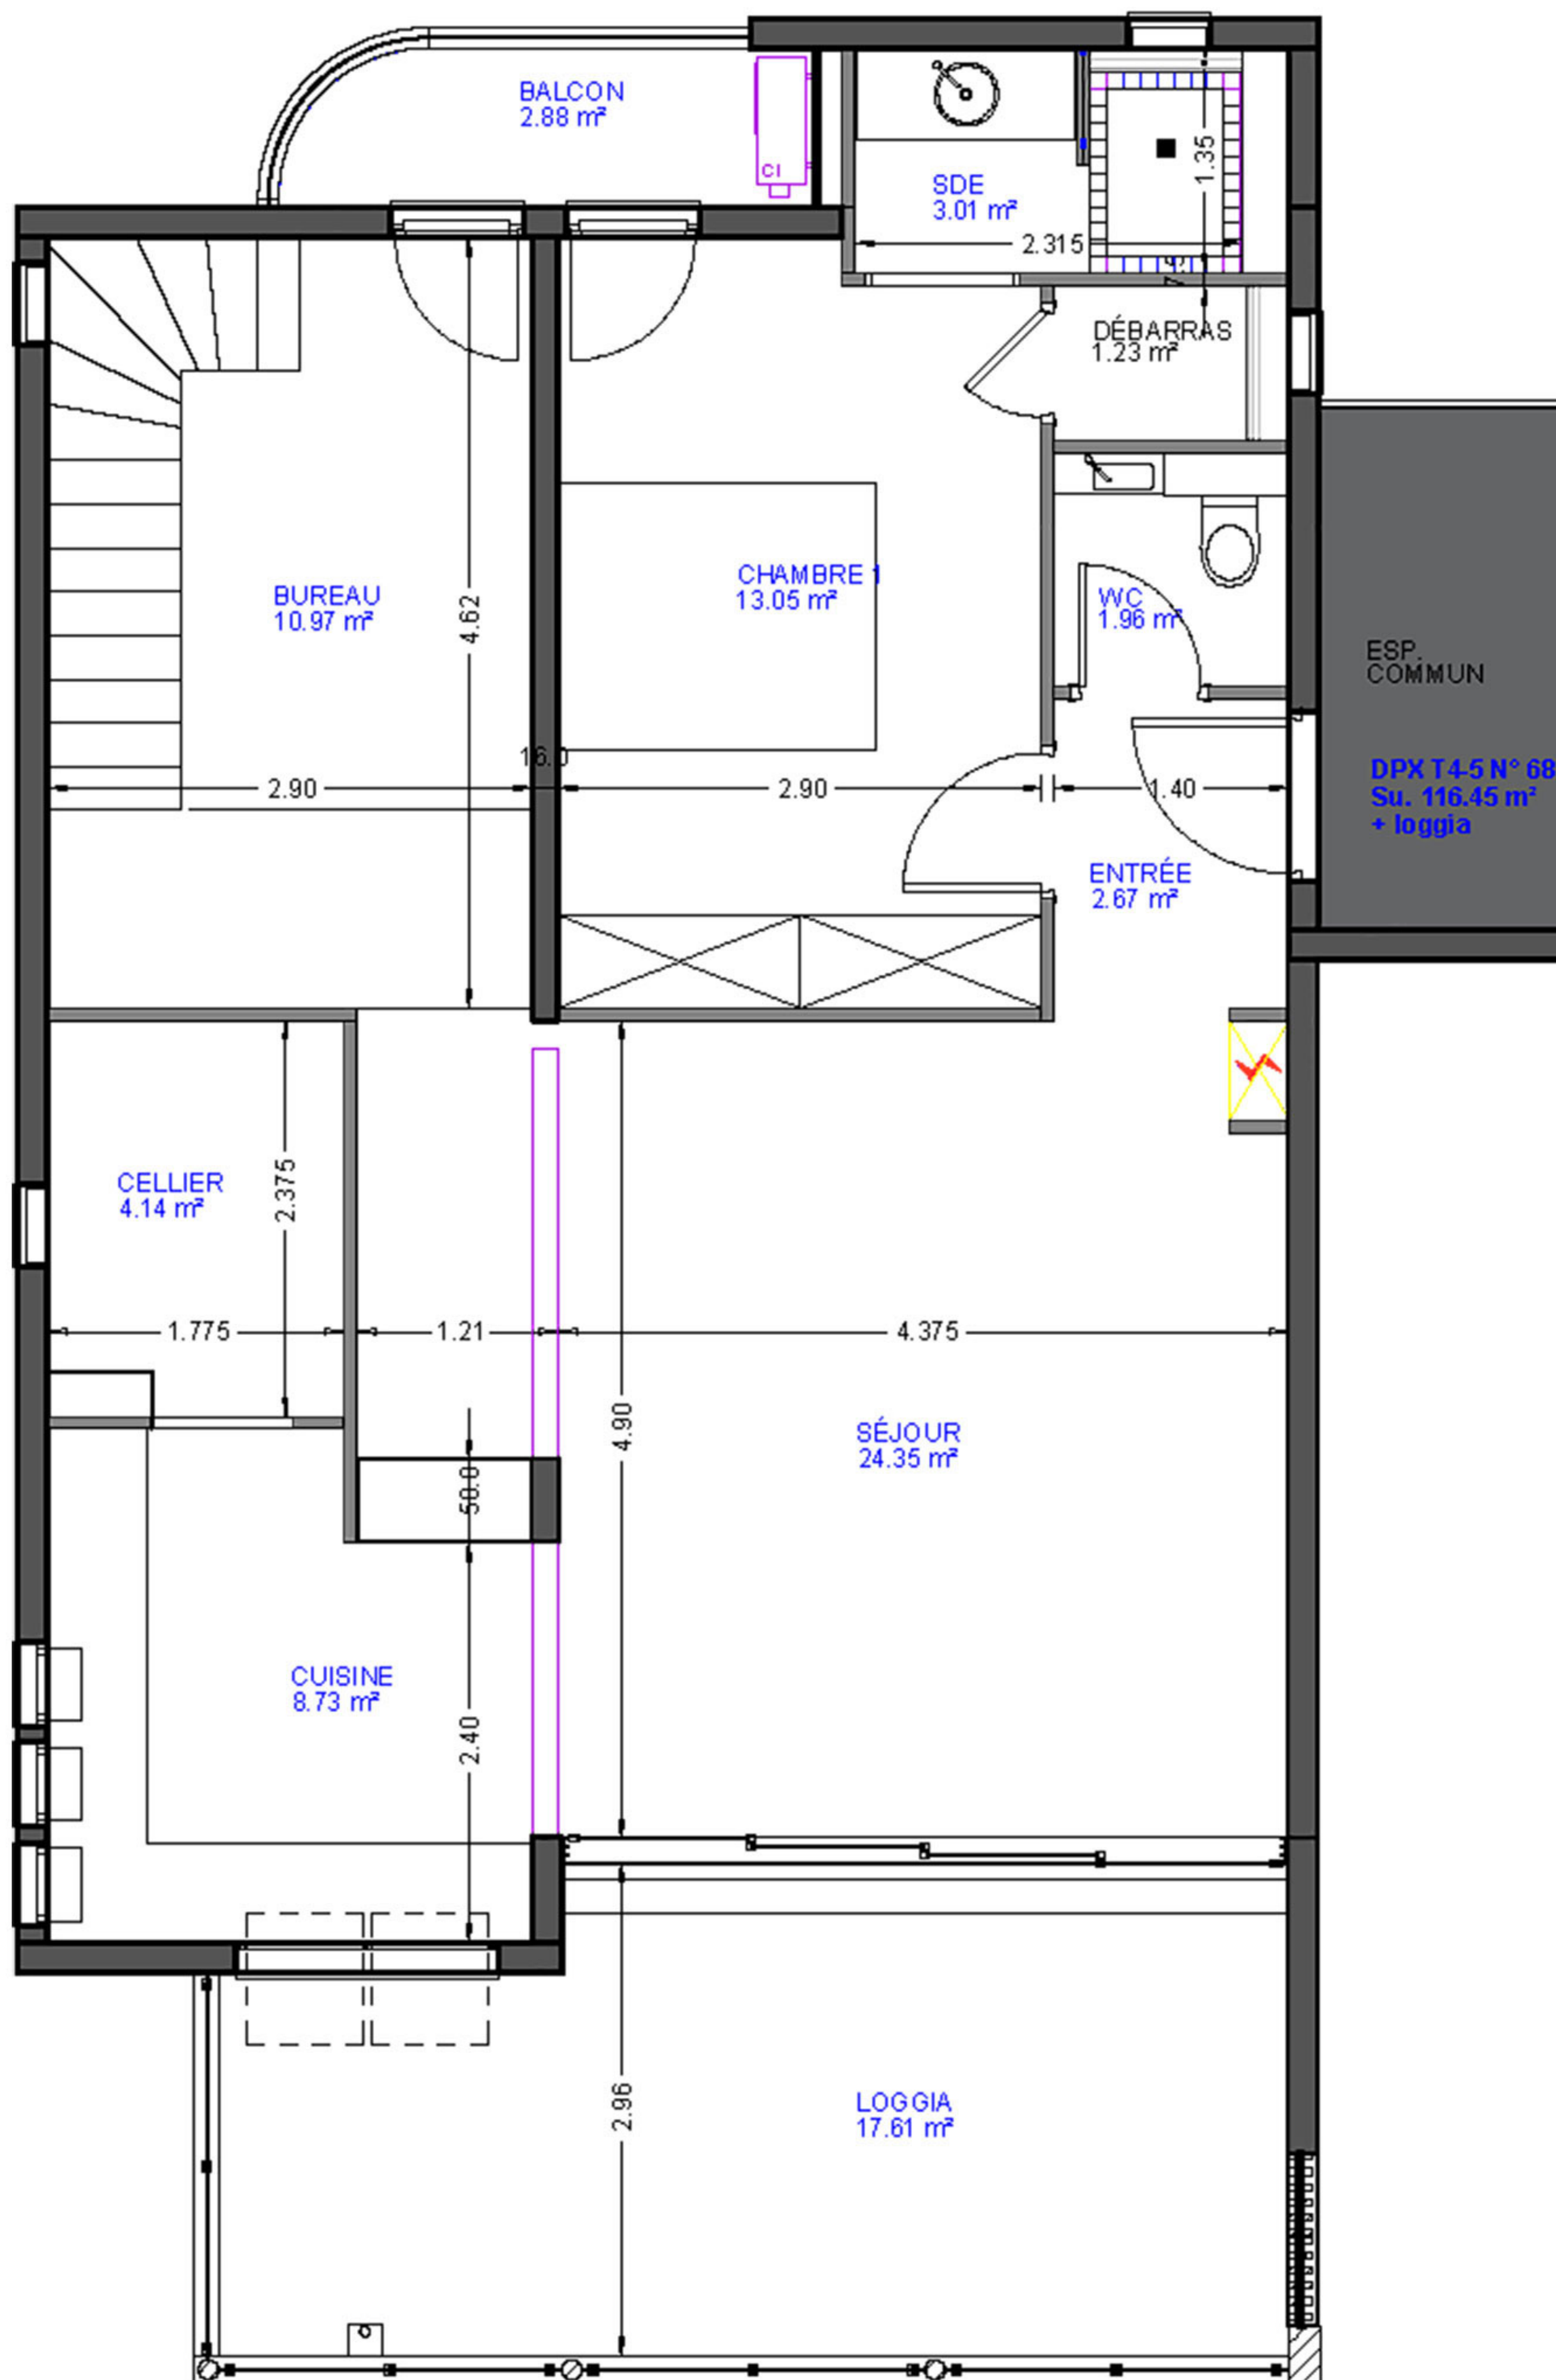

Résidence

La Rose des Vents

Vieux Fort - Pointe à l'AUNAY

IMMEUBLE LA CARAVELLE

Niveau 2

Appartement Duplex

T4 + DPX N°68

Entrée	2,67 m ²
Séjour	24,63 m ²
Cuisine	8,66 m ²
Cellier	4,05 m ²
Bureau	10,97 m ²
Chambre 1	13,05 m ²
Chambre 2	16,64 m ²
Chambre 3	16,93 m ²
Wc Ind. 1	1,96 m ²
Sdb 1	3,01 m ²
Sdb 2	4,07 m ²
Sdb 3	4,54 m ²
Dgt	3,72 m ²
Surfaces utiles int.	114,90 m ²
Loggia	17,71 m ²
Balcon	2,85 m ²
Surface Totale	135,46 m ²