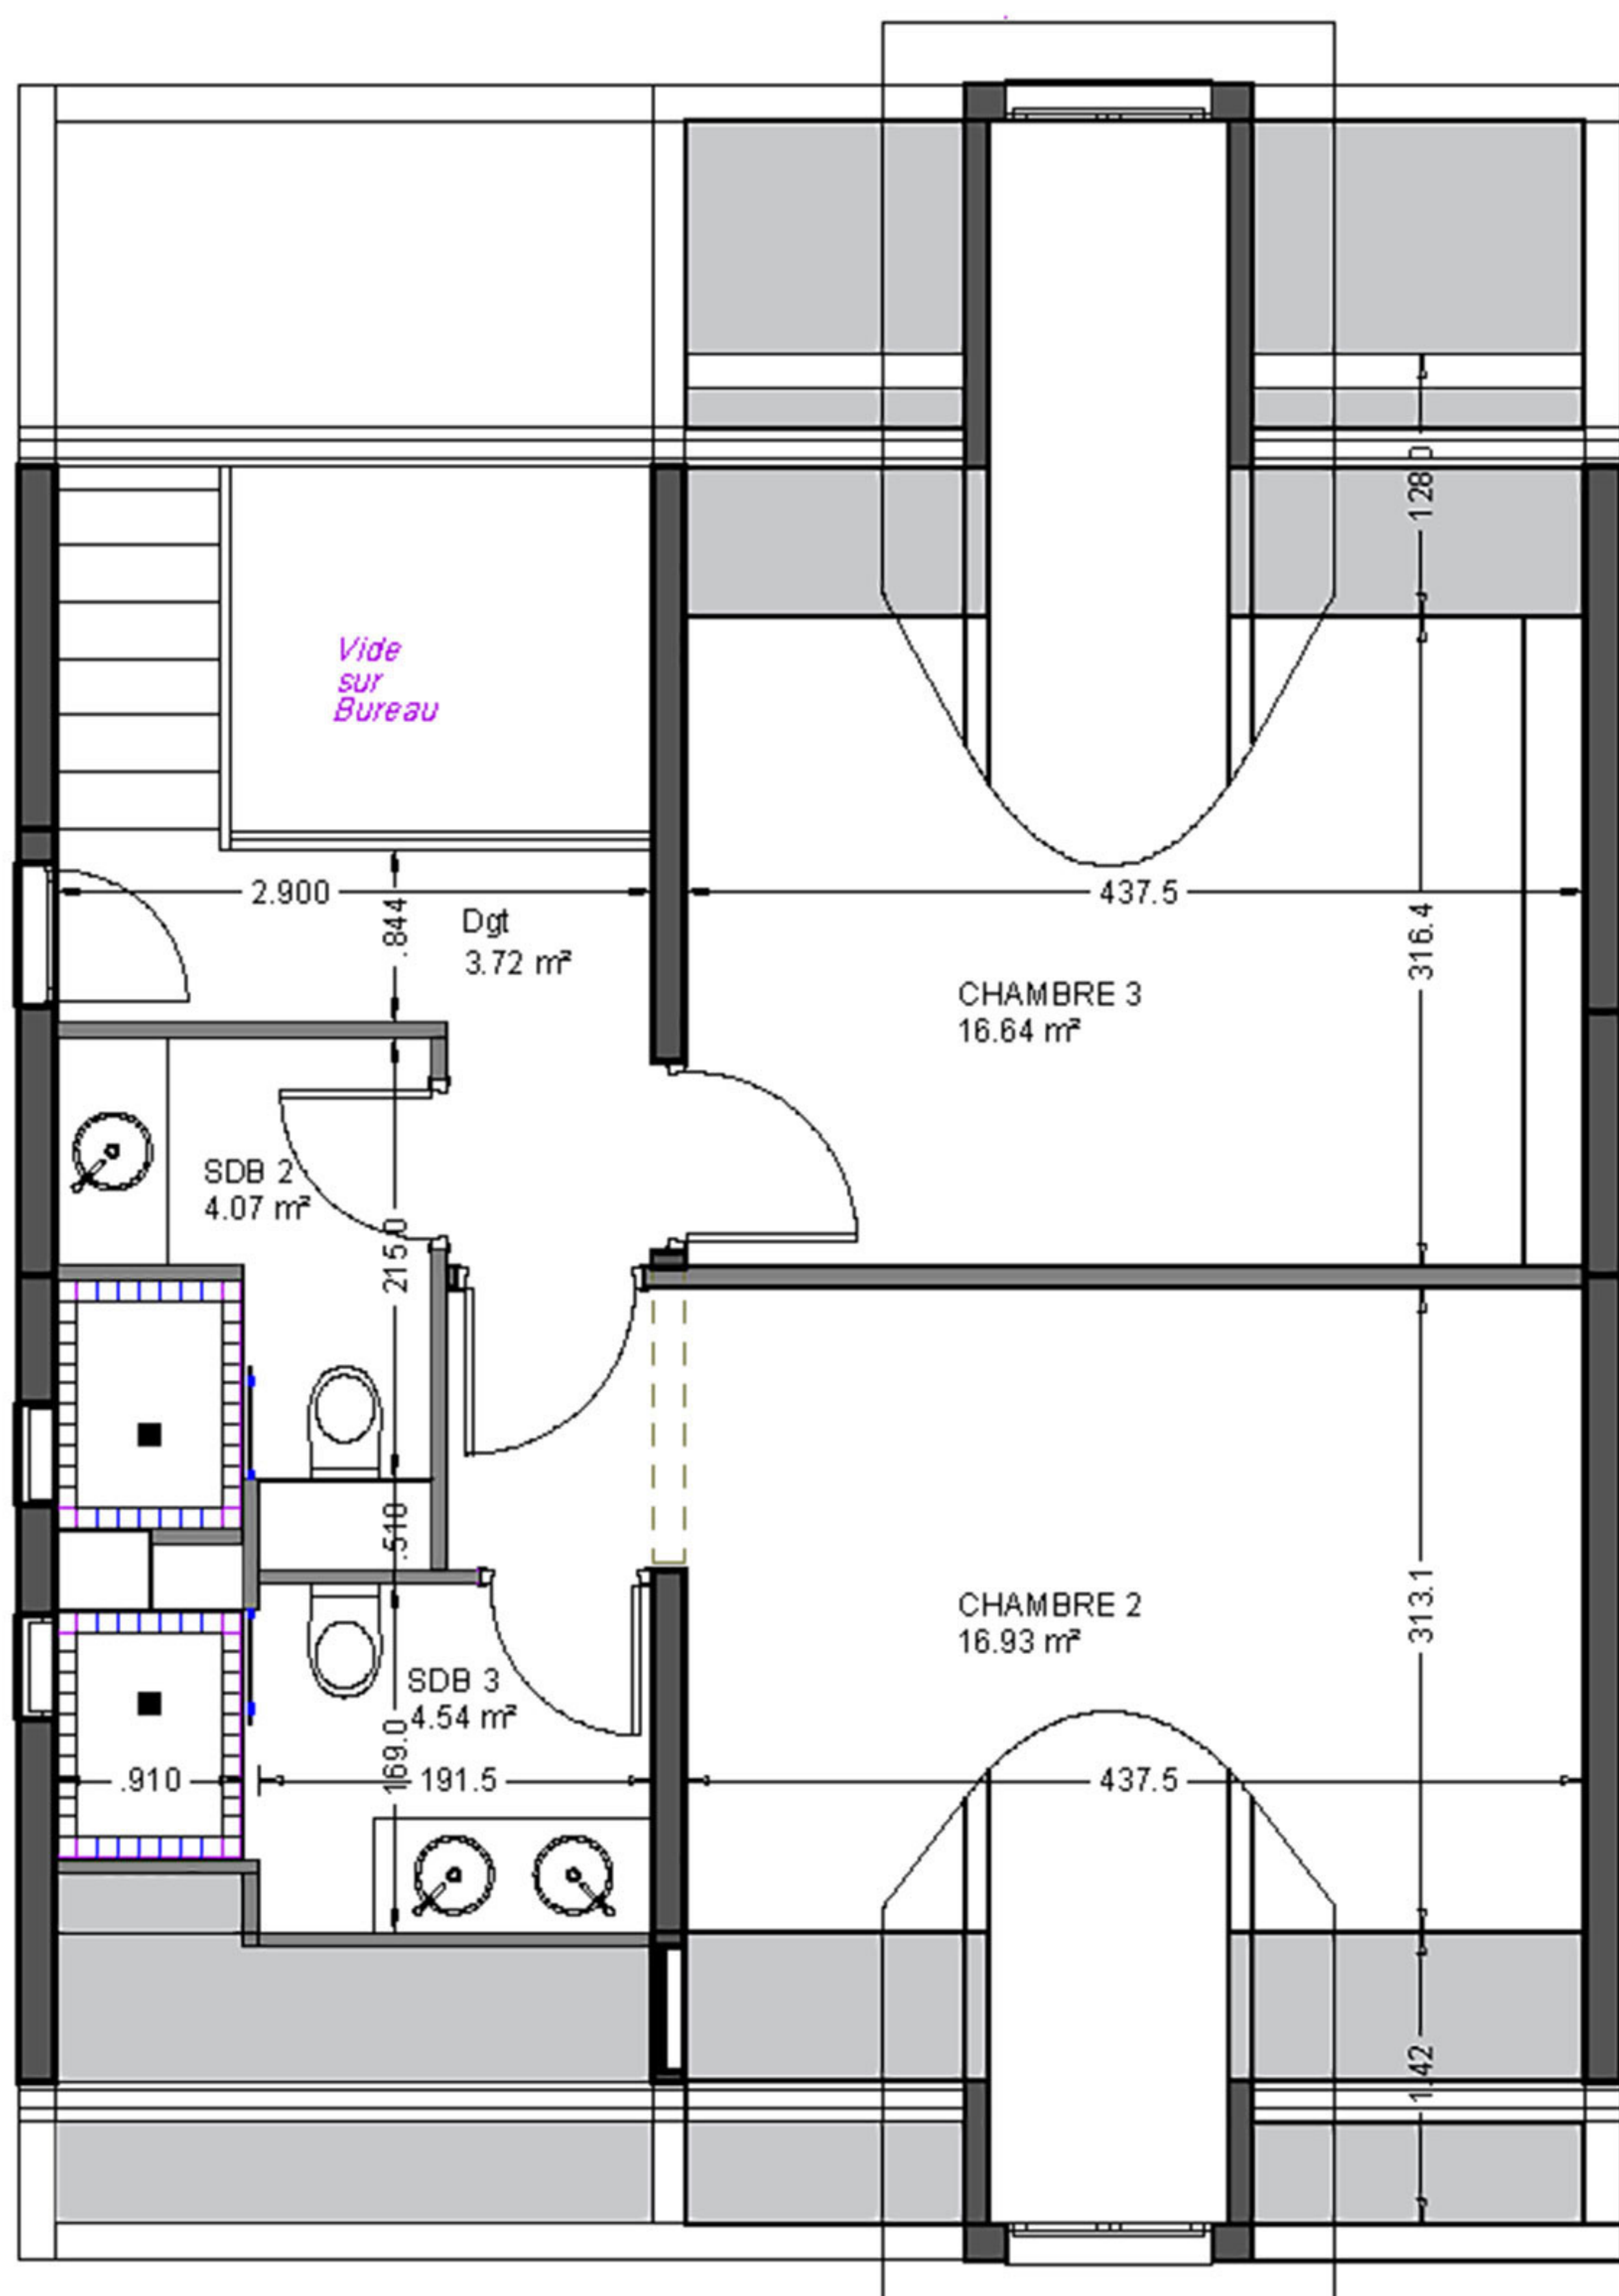

Résidence

La Rose des Vents

Vieux Fort - Pointe à l'AUNAY

IMMEUBLE LA CARAVELLE

Niveau 2

Appartement Duplex

T4 + DPX N°68

Entrée	2,67 m ²
Séjour	24,63 m ²
Cuisine	8,66 m ²
Cellier	4,05 m ²
Bureau	10,97 m ²
Chambre 1	13,05 m ²
Chambre 2	16,64 m ²
Chambre 3	16,93 m ²
Wc Ind. 1	1,96 m ²
Sdb 1	3,01 m ²
Sdb 2	4,07 m ²
Sdb 3	4,54 m ²
Dgt	3,72 m ²
Surfaces utiles int.	114,90 m ²
Loggia	17,71 m ²
Balcon	2,85 m ²
Surface Totale	135,46 m ²