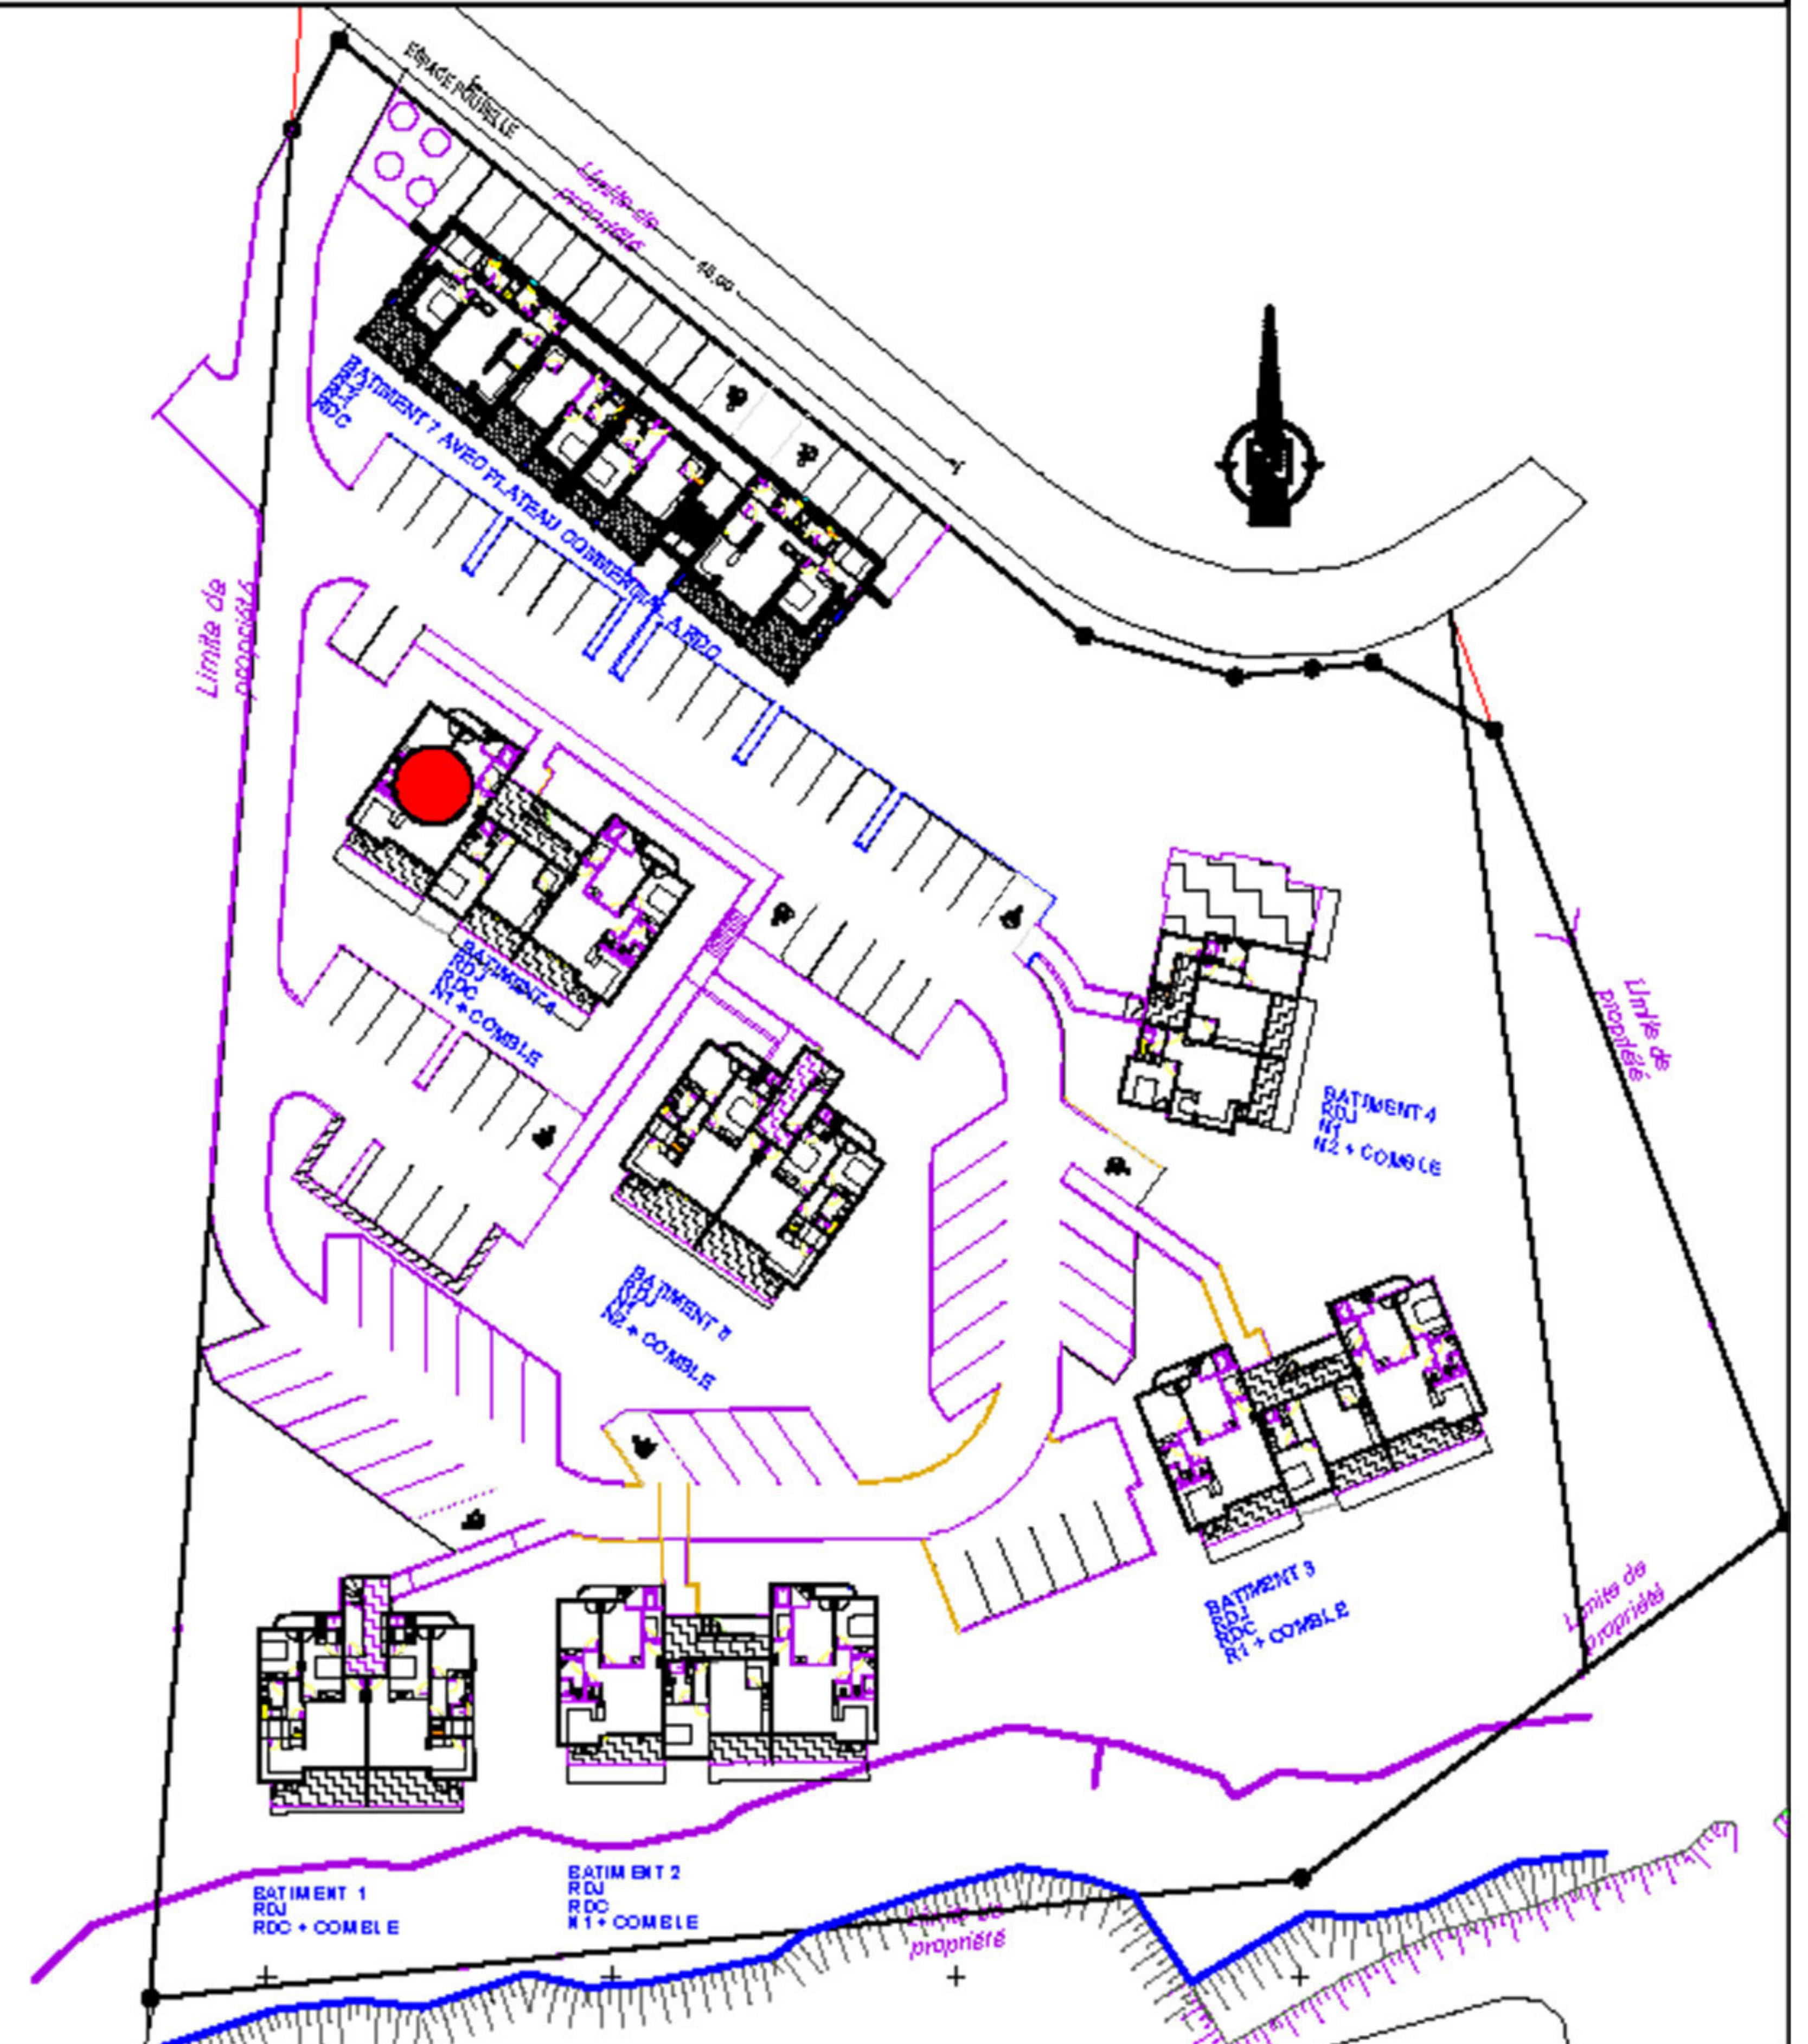

Résidence

La Rose des Vents

Vieux Fort - Pointe à l'AUNAY

IMMEUBLE LA CARAVELLE

Niveau 2

Appartement Duplex

T4 + DPX N°68

Entrée	2,67 m ²
Séjour	24,63 m ²
Cuisine	8,66 m ²
Cellier	4,05 m ²
Bureau	10,97 m ²
Chambre 1	13,05 m ²
Chambre 2	16,64 m ²
Chambre 3	16,93 m ²
Wc Ind. 1	1,96 m ²
Sdb 1	3,01 m ²
Sdb 2	4,07 m ²
Sdb 3	4,54 m ²
Dgt	3,72 m ²
Surfaces utiles int.	114,90 m ²
Loggia	17,71 m ²
Balcon	2,85 m ²
Surface Totale	135,46 m ²