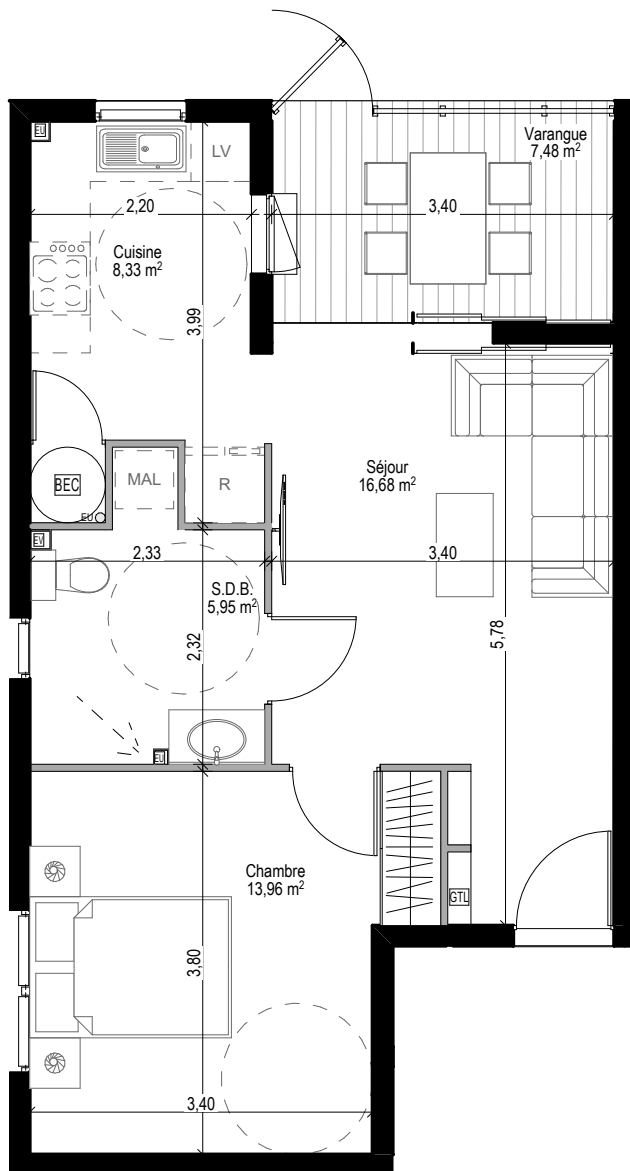

PLAN DE VENTE
BAT.B T2 - B004
RDC

Ech: 1.25cm = 1m

RÉSIDENCE
CORAIL
ROYAL KEY • LE MOULE

LA BAIE DU MOULE
TABLEAU DES SURFACES

Séjour	16.68 m ²
Cuisine	8.33 m ²
S.d.b	5.95 m ²
Chambre 01	13.96 m ²

Surface habitable	44.92 m²
Varangue	7.48 m ²
Total surfaces	52.40 m²

LOCALISATION

Une différence de 5% par rapport aux surfaces indiquées sera considérée comme acceptable. Le mobilier n'est dessiné qu'à titre indicatif et n'est pas compris dans la vente.
Des modifications ou des aménagements de détails nécessaires pour des raisons d'ordre techniques ou administratives pourront être apportées aux plans.