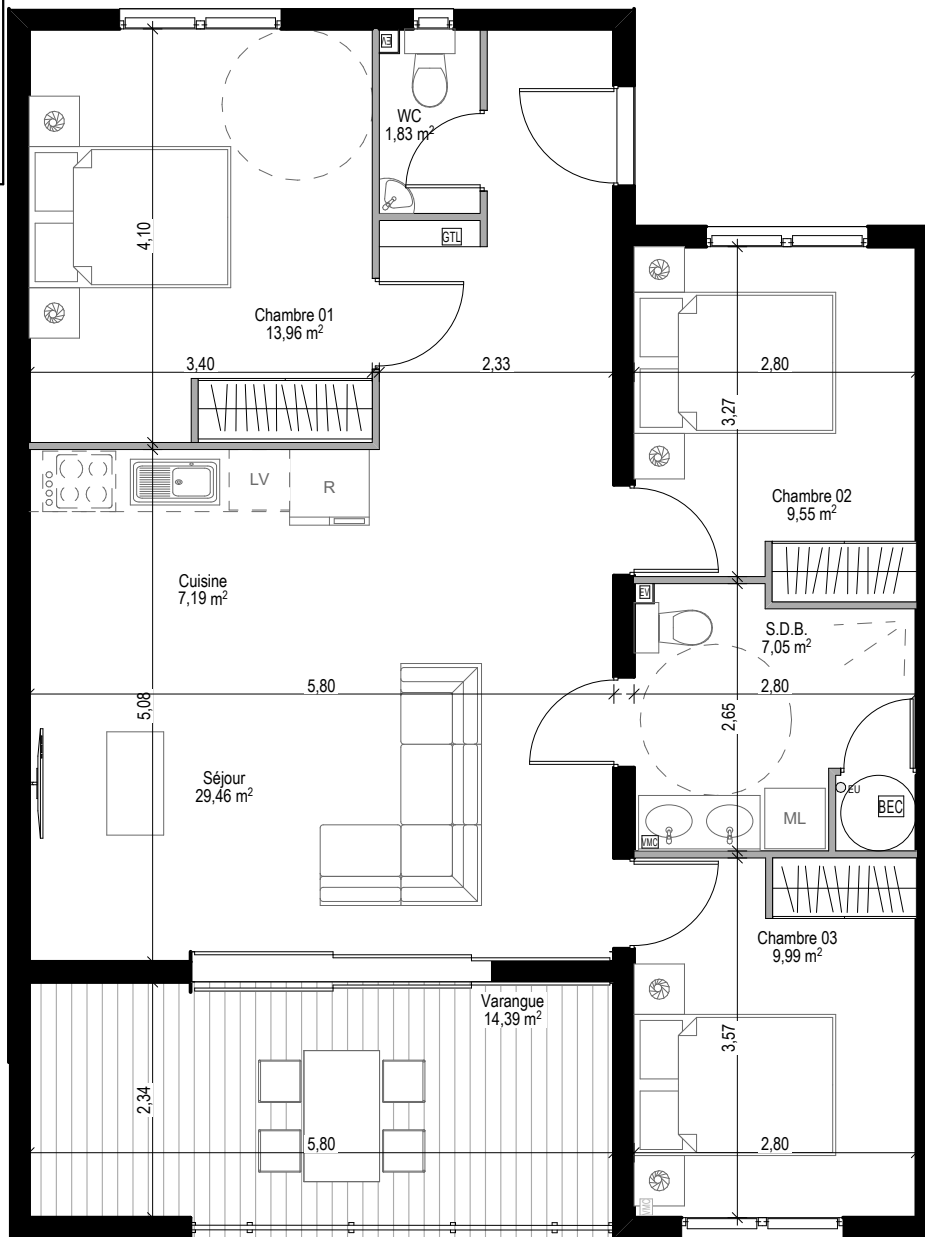

PLAN DE VENTE
BAT.C T4 - C004
RDC

Ech: 1.25cm = 1m

RÉSIDENCE
CORAIL
ROYAL KEY • LE MOULE

LA BAIE DU MOULE
TABLEAU DES SURFACES

Séjour	29.46 m ²
Cuisine	7.19 m ²
S.d.b	7.05 m ²
Chambre 01	13.96 m ²
Chambre 02	9.55 m ²
Chambre 03	9.99 m ²
WC	1.83 m ²
Surface habitable	79.03 m²
Varangue	14.39 m ²
Total surfaces	93.42 m²

LOCALISATION

Une différence de 5% par rapport aux surfaces indiquées sera considérée comme acceptable. Le mobilier n'est dessiné qu'à titre indicatif et n'est pas compris dans la vente.
Des modifications ou des aménagements de détails nécessaires pour des raisons d'ordre techniques ou administratives pourront être apportées aux plans.