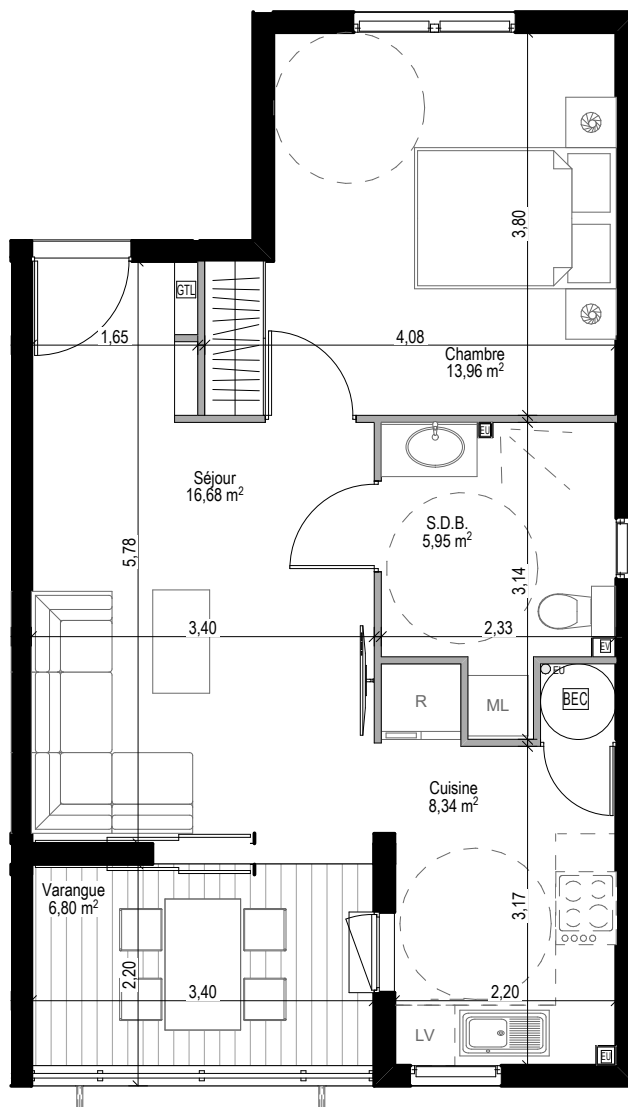

PLAN DE VENTE
BAT.C T2 - C101
R+1

Ech: 1.25cm = 1m

RÉSIDENCE
CORAIL
ROYAL KEY • LE MOULE

LA BAIE DU MOULE
TABLEAU DES SURFACES

Séjour	16.68 m ²
Cuisine	8.34 m ²
S.d.b	5.95 m ²
Chambre 01	13.96 m ²
Surface habitable	44.93 m²
Varangue	6.80 m ²
Total surfaces	51.73 m²

LOCALISATION

Une différence de 5% par rapport aux surfaces indiquées sera considérée comme acceptable. Le mobilier n'est dessiné qu'à titre indicatif et n'est pas compris dans la vente.
Des modifications ou des aménagements de détails nécessaires pour des raisons d'ordre techniques ou administratives pourront être apportées aux plans.