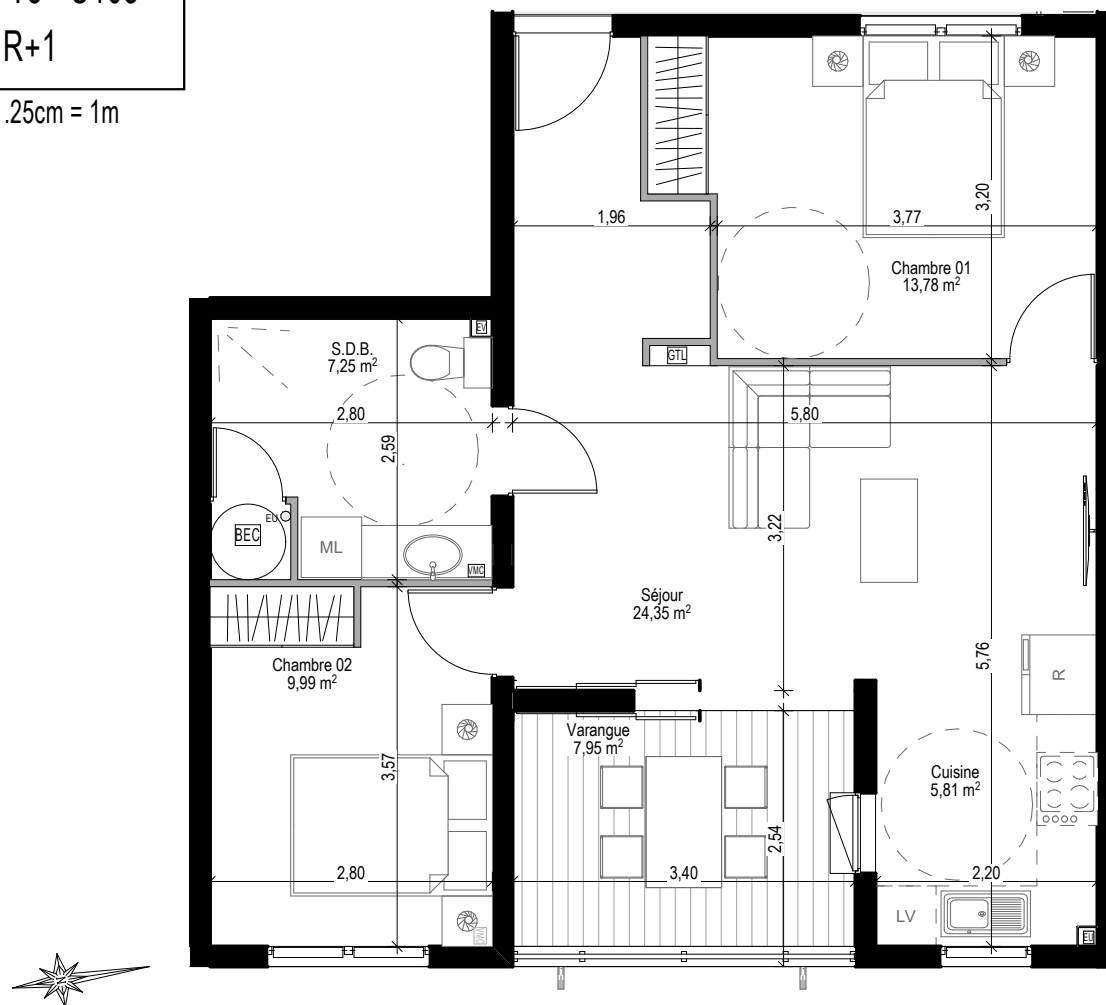

PLAN DE VENTE
BAT.C T3 - C103
R+1

Ech: 1.25cm = 1m

RÉSIDENCE
CORAIL
ROYAL KEY • LE MOULE

LA BAIE DU MOULE
TABLEAU DES SURFACES

| | |
|--------------------------------|----------------------------|
| Séjour | 24.35 m ² |
| Cuisine | 5.81 m ² |
| S.d.b | 7.25 m ² |
| Chambre 01 | 13.78 m ² |
| Chambre 02 | 9.99 m ² |
| Surface habitable | 61.18 m² |
| Varangue | 7.95 m ² |
| Total surfaces | 69.13 m² |

LOCALISATION

Une différence de 5% par rapport aux surfaces indiquées sera considérée comme acceptable. Le mobilier n'est dessiné qu'à titre indicatif et n'est pas compris dans la vente.
Des modifications ou des aménagements de détails nécessaires pour des raisons d'ordre techniques ou administratives pourront être apportées aux plans.