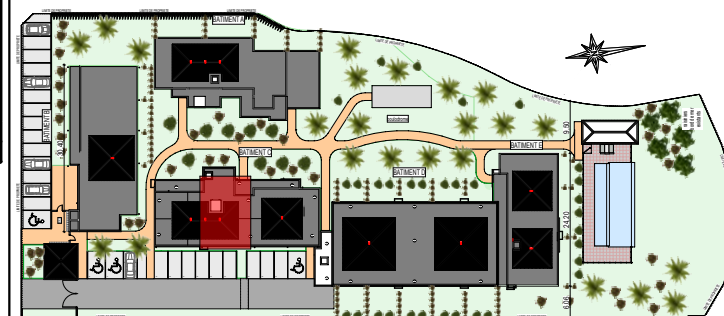

PLAN DE VENTE
BAT.C T3 - C103
R+1

Ech: 1.25cm = 1m

RÉSIDENCE
CORAIL
ROYAL KEY • LE MOULE

LA BAIE DU MOULE
TABLEAU DES SURFACES

| | |
|--------------------------------|----------------------------|
| Séjour | 24.35 m ² |
| Cuisine | 5.81 m ² |
| S.d.b | 7.25 m ² |
| Chambre 01 | 13.78 m ² |
| Chambre 02 | 9.99 m ² |
| Surface habitable | 61.18 m² |
| Varangue | 7.95 m ² |
| Total surfaces | 69.13 m² |

LOCALISATION

Une différence de 5% par rapport aux surfaces indiquées sera considérée comme acceptable. Le mobilier n'est dessiné qu'à titre indicatif et n'est pas compris dans la vente.
Des modifications ou des aménagements de détails nécessaires pour des raisons d'ordre techniques ou administratives pourront être apportées aux plans.