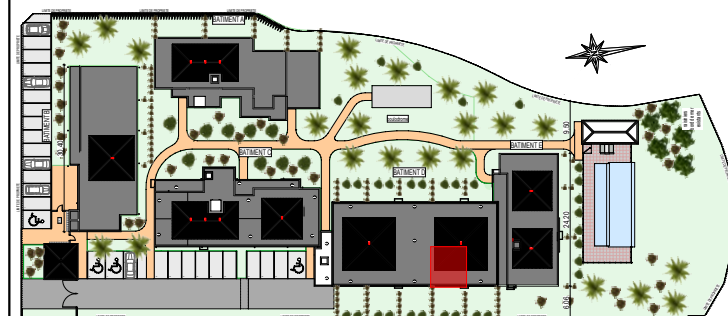

PLAN DE VENTE
BAT.D T1 D002
RDC

Ech: 1.25cm = 1m

RÉSIDENCE
CORAIL
ROYAL KEY • LE MOULE

LA BAIE DU MOULE

TABLEAU DES SURFACES

Séjour	13.71 m ²
Cuisine	7.68 m ²
S.d.b	6.05 m ²

Surface habitable	27.44 m²
Varangue	7.27 m ²
Total surfaces	34.71 m²

LOCALISATION

Une différence de 5% par rapport aux surfaces indiquées sera considérée comme acceptable. Le mobilier n'est dessiné qu'à titre indicatif et n'est pas compris dans la vente.
Des modifications ou des aménagements de détails nécessaires pour des raisons d'ordre techniques ou administratives pourront être apportées aux plans.