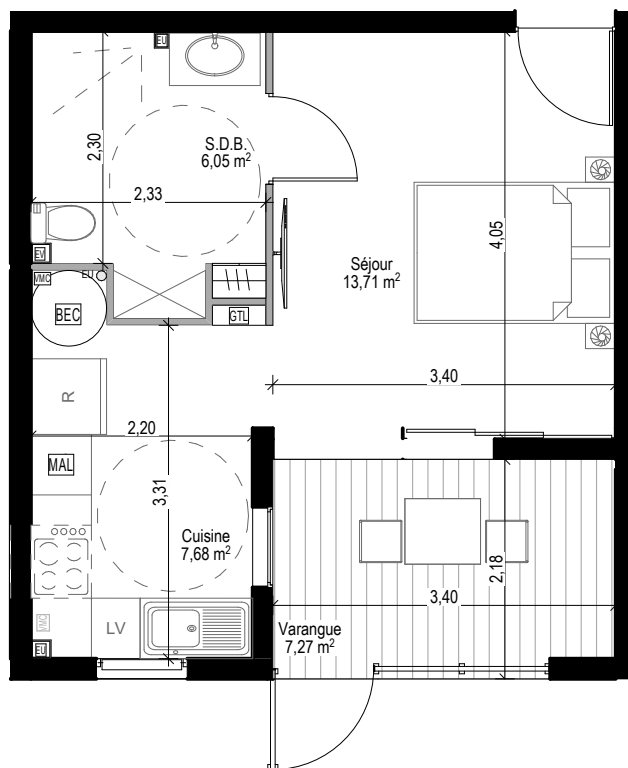

PLAN DE VENTE
BAT.D T1 D002
RDC

Ech: 1.25cm = 1m

RÉSIDENCE
CORAIL
ROYAL KEY • LE MOULE

LA BAIE DU MOULE

TABLEAU DES SURFACES

Séjour	13.71 m ²
Cuisine	7.68 m ²
S.d.b	6.05 m ²

Surface habitable	27.44 m²
Varangue	7.27 m ²
Total surfaces	34.71 m²

LOCALISATION

Une différence de 5% par rapport aux surfaces indiquées sera considérée comme acceptable. Le mobilier n'est dessiné qu'à titre indicatif et n'est pas compris dans la vente.
Des modifications ou des aménagements de détails nécessaires pour des raisons d'ordre techniques ou administratives pourront être apportées aux plans.