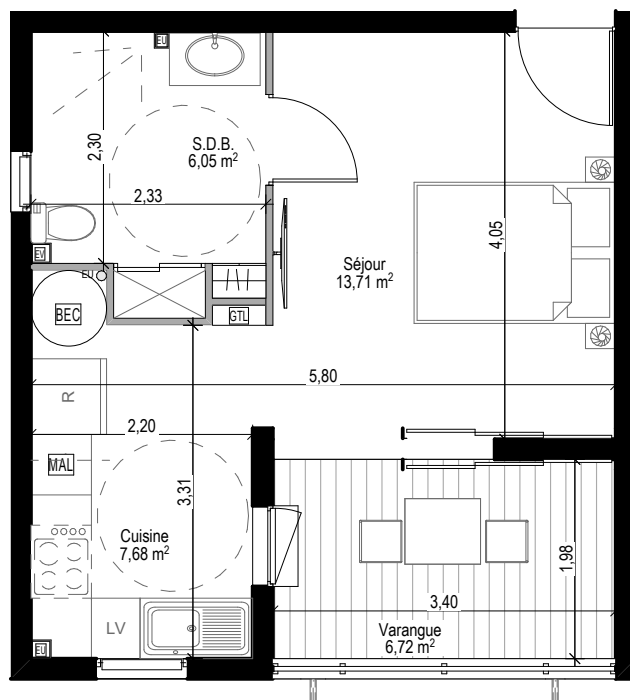

PLAN DE VENTE
BAT.D T1 D105
R+1

Ech: 1.25cm = 1m

RÉSIDENCE
CORAIL
ROYAL KEY • LE MOULE

LA BAIE DU MOULE
TABLEAU DES SURFACES

Séjour	13.71 m ²
Cuisine	7.68 m ²
S.d.b	6.05 m ²
Surface habitable	27.44 m²
Varangue	6.72 m ²
Total surfaces	34.16 m²

LOCALISATION

Une différence de 5% par rapport aux surfaces indiquées sera considérée comme acceptable. Le mobilier n'est dessiné qu'à titre indicatif et n'est pas compris dans la vente.
Des modifications ou des aménagements de détails nécessaires pour des raisons d'ordre techniques ou administratives pourront être apportées aux plans.