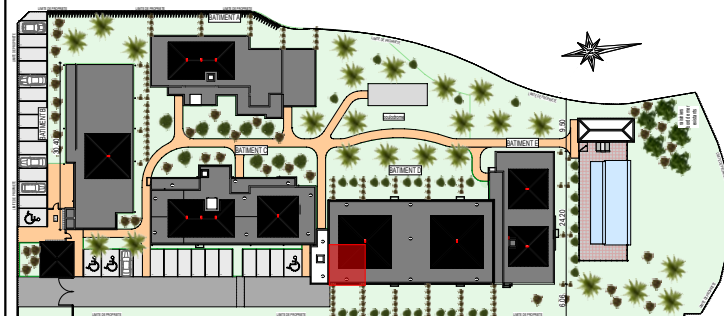

PLAN DE VENTE
BAT.D T1 D105
R+1

Ech: 1.25cm = 1m

RÉSIDENCE
CORAIL
ROYAL KEY • LE MOULE

LA BAIE DU MOULE
TABLEAU DES SURFACES

Séjour	13.71 m ²
Cuisine	7.68 m ²
S.d.b	6.05 m ²
Surface habitable	27.44 m²
Varangue	6.72 m ²
Total surfaces	34.16 m²

LOCALISATION

Une différence de 5% par rapport aux surfaces indiquées sera considérée comme acceptable. Le mobilier n'est dessiné qu'à titre indicatif et n'est pas compris dans la vente.
Des modifications ou des aménagements de détails nécessaires pour des raisons d'ordre techniques ou administratives pourront être apportées aux plans.