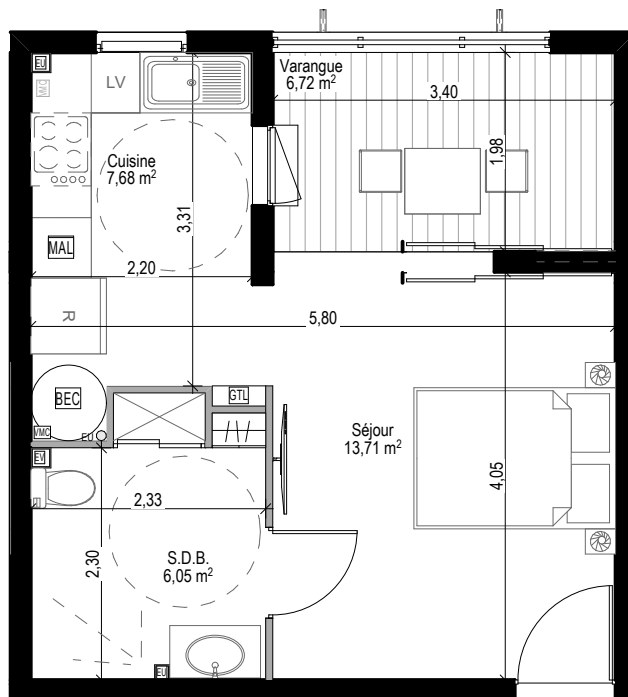

PLAN DE VENTE
BAT.D T1 D107
R+1

Ech: 1.25cm = 1m

RÉSIDENCE
CORAIL
ROYAL KEY • LE MOULE

LA BAIE DU MOULE
TABLEAU DES SURFACES

Séjour	13.71 m ²
Cuisine	7.68 m ²
S.d.b	6.05 m ²
Surface habitable	27.44 m²
Varangue	6.72 m ²
Total surfaces	34.16 m²

LOCALISATION

Une différence de 5% par rapport aux surfaces indiquées sera considérée comme acceptable. Le mobilier n'est dessiné qu'à titre indicatif et n'est pas compris dans la vente.
Des modifications ou des aménagements de détails nécessaires pour des raisons d'ordre techniques ou administratives pourront être apportées aux plans.