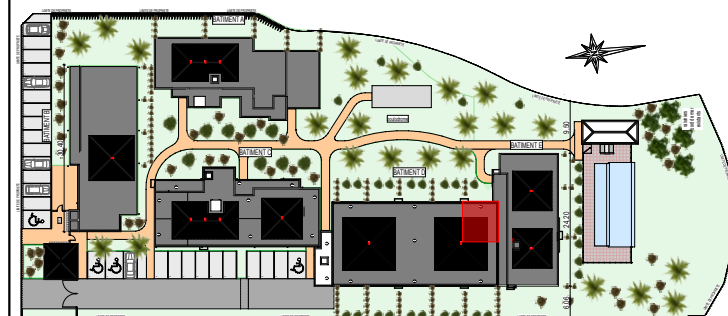

PLAN DE VENTE
BAT.D T1 D110
R+1

Ech: 1.25cm = 1m

RÉSIDENCE
CORAIL
ROYAL KEY • LE MOULE

LA BAIE DU MOULE
TABLEAU DES SURFACES

Séjour	13.71 m ²
Cuisine	7.68 m ²
S.d.b	6.05 m ²
Surface habitable	27.44 m²
Varangue	6.72 m ²
Total surfaces	34.16 m²

LOCALISATION

Une différence de 5% par rapport aux surfaces indiquées sera considérée comme acceptable. Le mobilier n'est dessiné qu'à titre indicatif et n'est pas compris dans la vente.
Des modifications ou des aménagements de détails nécessaires pour des raisons d'ordre techniques ou administratives pourront être apportées aux plans.