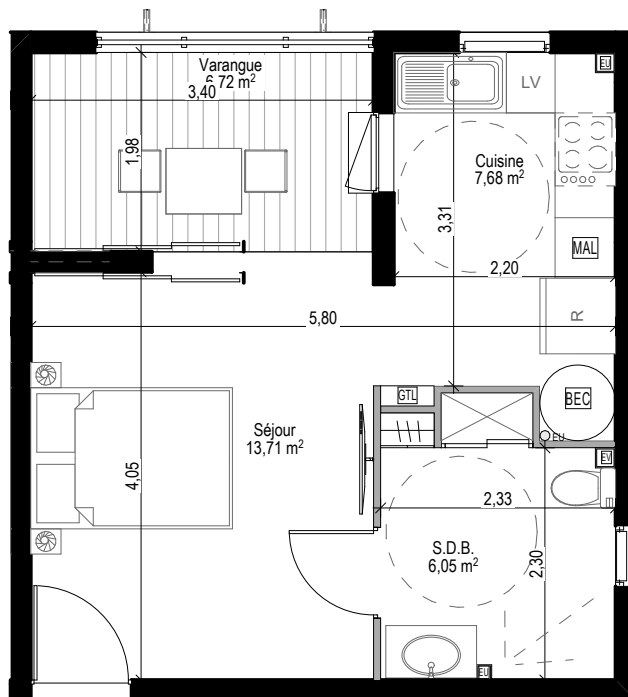

PLAN DE VENTE
BAT.D T1 D110
R+1

Ech: 1.25cm = 1m

RÉSIDENCE
CORAIL
ROYAL KEY • LE MOULE

LA BAIE DU MOULE
TABLEAU DES SURFACES

Séjour	13.71 m ²
Cuisine	7.68 m ²
S.d.b	6.05 m ²
Surface habitable	27.44 m²
Varangue	6.72 m ²
Total surfaces	34.16 m²

LOCALISATION

Une différence de 5% par rapport aux surfaces indiquées sera considérée comme acceptable. Le mobilier n'est dessiné qu'à titre indicatif et n'est pas compris dans la vente.
Des modifications ou des aménagements de détails nécessaires pour des raisons d'ordre techniques ou administratives pourront être apportées aux plans.