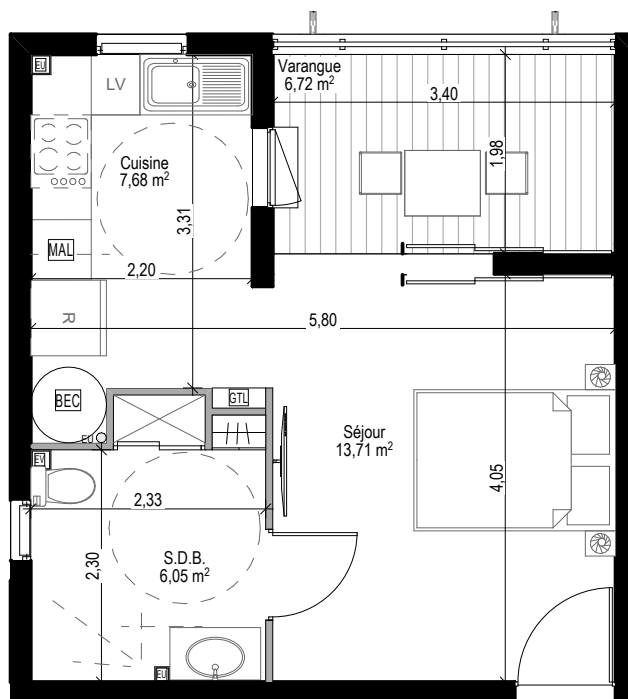

PLAN DE VENTE
BAT.D T1 D206
R+2

Ech: 1.25cm = 1m

RÉSIDENCE
CORAIL
ROYAL KEY • LE MOULE

LA BAIE DU MOULE
TABLEAU DES SURFACES

Séjour	13.71 m ²
Cuisine	7.68 m ²
S.d.b	6.05 m ²
Surface habitable	27.44 m²
Varangue	6.72 m ²
Total surfaces	34.16 m²

LOCALISATION

Une différence de 5% par rapport aux surfaces indiquées sera considérée comme acceptable. Le mobilier n'est dessiné qu'à titre indicatif et n'est pas compris dans la vente.
Des modifications ou des aménagements de détails nécessaires pour des raisons d'ordre techniques ou administratives pourront être apportées aux plans.