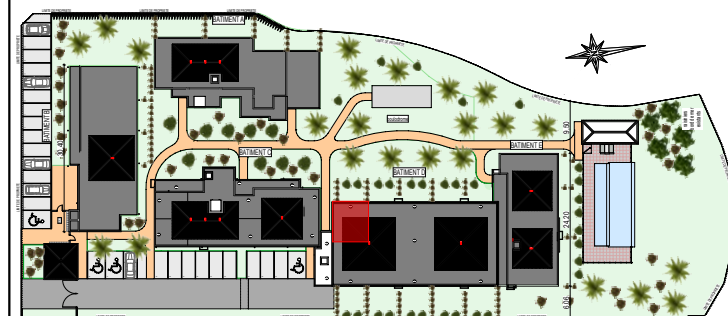

PLAN DE VENTE
BAT.D T1 D206
R+2

Ech: 1.25cm = 1m

RÉSIDENCE
CORAIL
ROYAL KEY • LE MOULE

LA BAIE DU MOULE
TABLEAU DES SURFACES

Séjour	13.71 m ²
Cuisine	7.68 m ²
S.d.b	6.05 m ²
Surface habitable	27.44 m²
Varangue	6.72 m ²
Total surfaces	34.16 m²

LOCALISATION

Une différence de 5% par rapport aux surfaces indiquées sera considérée comme acceptable. Le mobilier n'est dessiné qu'à titre indicatif et n'est pas compris dans la vente.
Des modifications ou des aménagements de détails nécessaires pour des raisons d'ordre techniques ou administratives pourront être apportées aux plans.