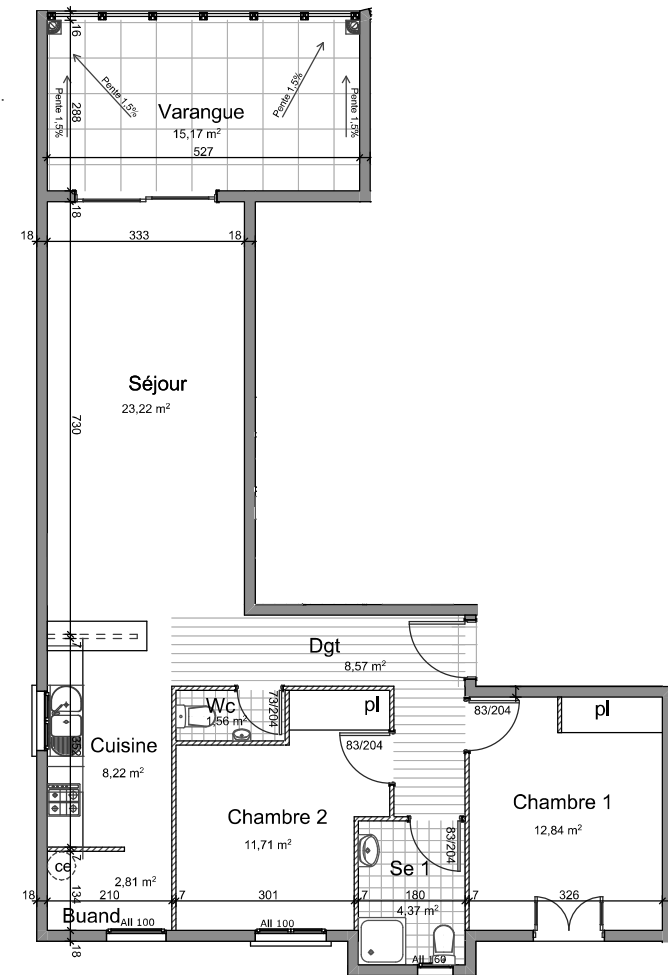

RESIDENCE YANA

Acajou 97232 Le LAMENTIN

RDC - T3 Appt 01

Tableau des surfaces

Séjour	23,22	m2
Cuisine	8,22	m2
Buand	2,81	m2
Chambre 1	12,84	m2
Salle d'eau 1	4,37	m2
Chambre 2	11,71	m2
Dgt	8,57	m2
Wc	1,56	m2
Surface habitable	73,30	m2
Varangue	15,17	m2
Surface totale	88,47	m2