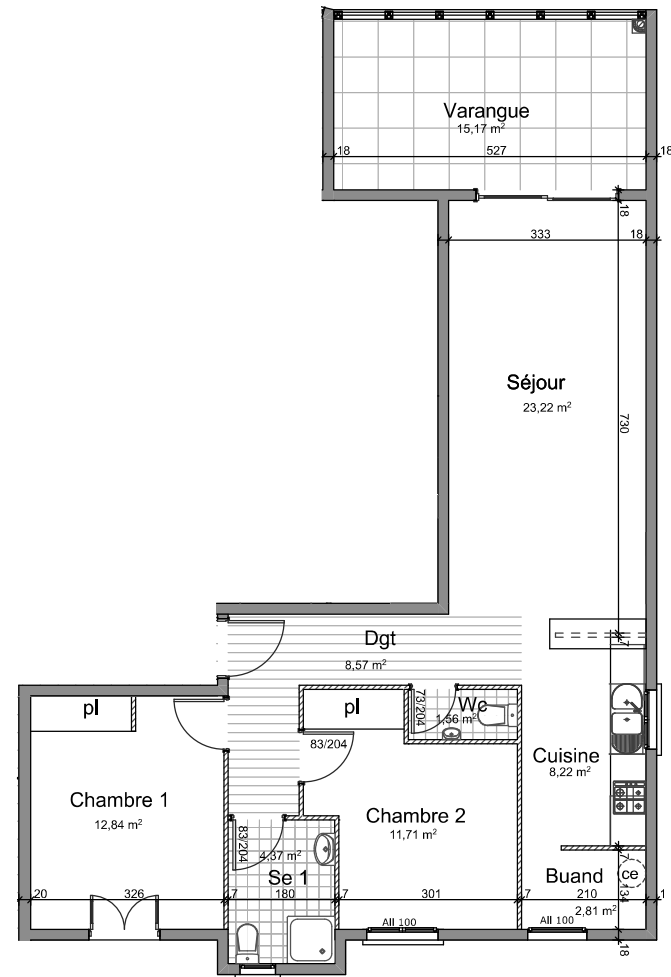

RESIDENCE YANA

Acajou 97232 Le LAMENTIN

RDC - T3 Appt 05

Tableau des surfaces		
Séjour	23,22	m2
Cuisine	8,22	m2
Buand	2,81	m2
Chambre 1	12,84	m2
Salle d'eau 1	4,37	m2
Chambre 2	11,71	m2
Dgt	8,57	m2
Wc	1,56	m2
Surface habitable	73,30	m2
Varangue	15,17	m2
Surface totale	88,47	m2