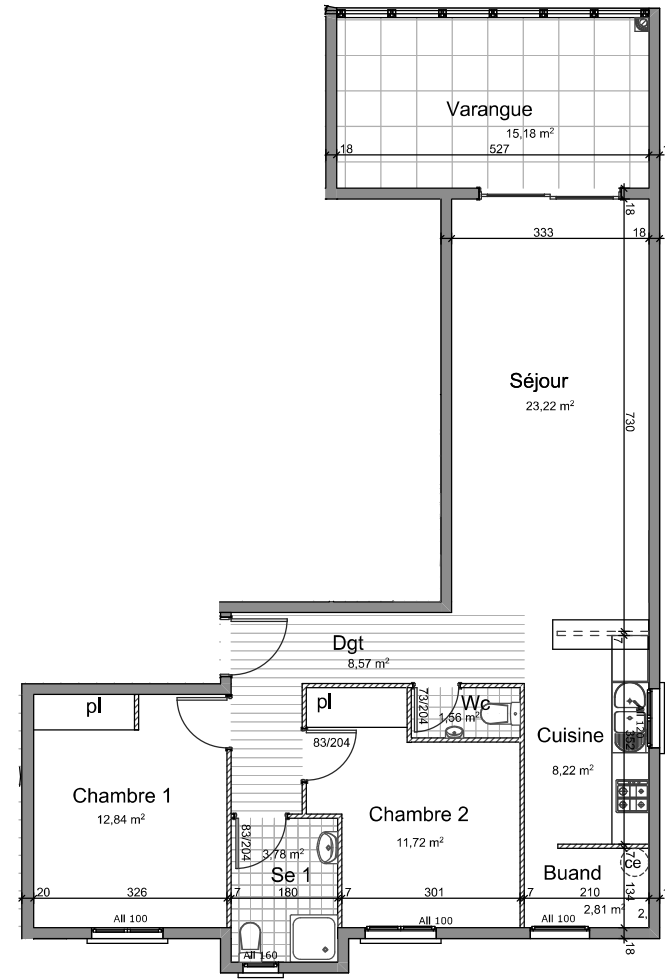

# RESIDENCE YANA

Acajou 97232 Le LAMENTIN

R+3 - T3 Appt 20

Tableau des surfaces		
Séjour	23,22	m2
Cuisine	8,22	m2
Buand	2,81	m2
Chambre 1	12,84	m2
Salle d'eau 1	4,37	m2
Chambre 2	11,71	m2
Dgt	8,57	m2
Wc	1,56	m2
Surface habitable	73,30	m2
Varangue	15,17	m2
Surface totale	88,47	m2