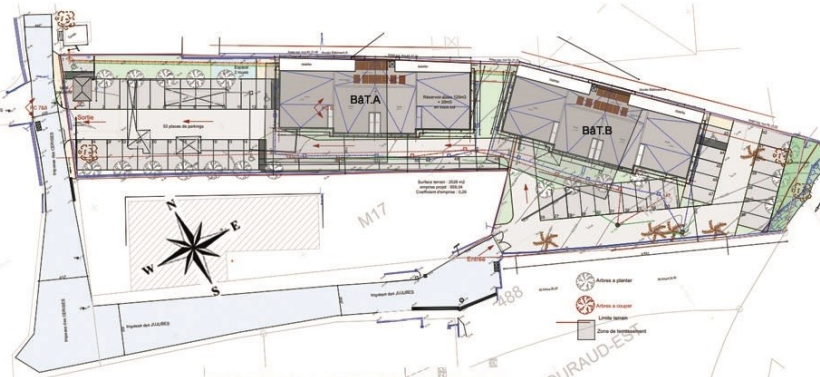

RESIDENCE de 24 logts
Résidence "Marguerite"
 5 Hameau de l'Anse Gouraud
 97233 Shoelcher

Appartement n°5 - Bât A	
3 pièces	R+1
Entrée + Séjour	20,72
Rangement	2,65
Cuisine	6,37
Chambre 1	12,13
Chambre 2	10,93
Degt,	2,58
Salle d'eau + WC	4,68
Sous total	60,06
Terrasse	19,60
TOTAL	79,66

SITUATION

Niveau R+1

PLAN DE MASSE