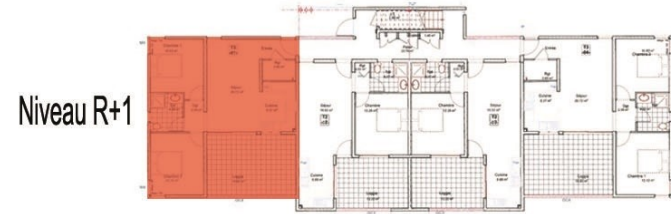

RESIDENCE de 24 logts
Résidence "Marguerite"
 5 Hameau de l'Anse Gouraud
 97233 Shoelcher

Appartement n°5 - Bât A	
3 pièces	R+1
Entrée + Séjour	20,72
Rangement	2,65
Cuisine	6,37
Chambre 1	12,13
Chambre 2	10,93
Degt,	2,58
Salle d'eau + WC	4,68
Sous total	60,06
Terrasse	19,60
TOTAL	79,66

SITUATION

Niveau R+1

PLAN DE MASSE