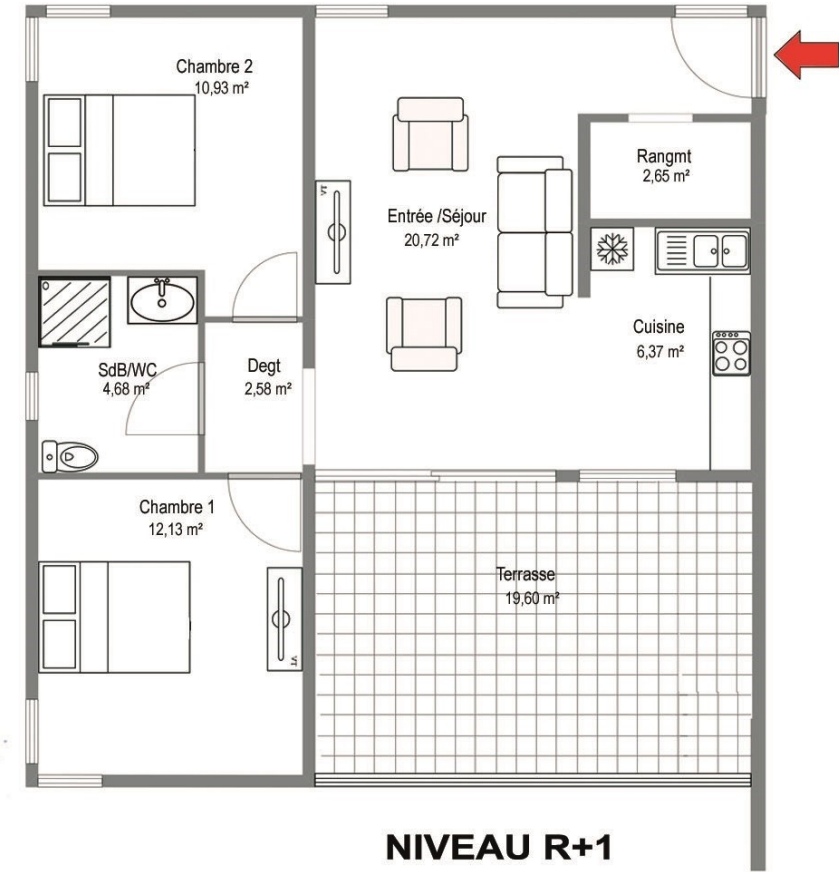

RESIDENCE de 24 logts
Résidence "Marguerite"
 5 Hameau de l'Anse Gouraud
 97233 Shoelcher

Appartement n°5 - Bât A	
3 pièces	R+1
Entrée + Séjour	20,72
Rangement	2,65
Cuisine	6,37
Chambre 1	12,13
Chambre 2	10,93
Degt,	2,58
Salle d'eau + WC	4,68
Sous total	60,06
Terrasse	19,60
TOTAL	79,66

SITUATION

Niveau R+1

PLAN DE MASSE