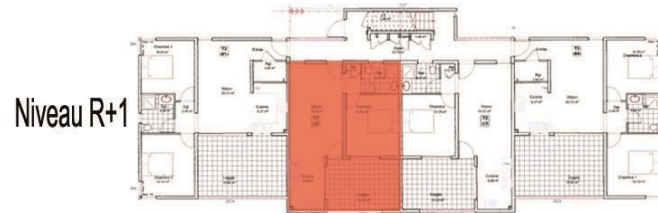

RESIDENCE de 24 logts
Résidence "Marguerite"
 5 Hameau de l'Anse Gouraud
 97233 Shoelcher

Appartement n°6 - Bât A	
2 pièces	R+1
Séjour + Cuisine	19,52
Entrée	3,99
Chambre	12,26
Salle d'eau	3,80
WC	1,69
Buanderie	1,99
Sous total	43,25
Terrasse	13,33
TOTAL	56,58

NIVEAU R+1

SITUATION

PLAN DE MASSE