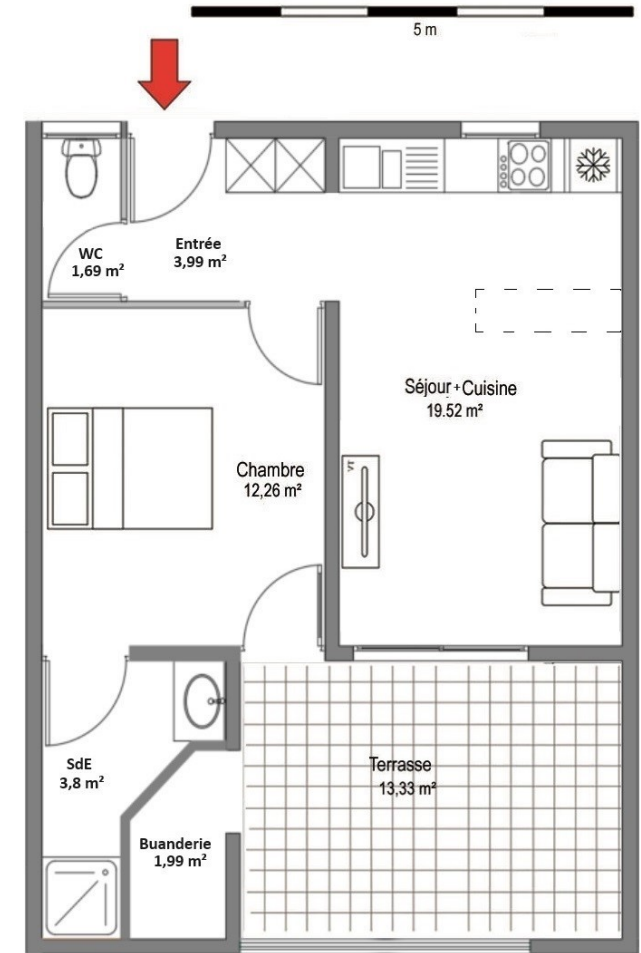

RESIDENCE de 24 logts
Résidence "Marguerite"
 5 Hameau de l'Anse Gouraud
 97233 Shoelcher

Appartement n°6 - Bât A	
2 pièces	R+1
Séjour + Cuisine	19,52
Entrée	3,99
Chambre	12,26
Salle d'eau	3,80
WC	1,69
Buanderie	1,99
Sous total	43,25
Terrasse	13,33
TOTAL	56,58

NIVEAU R+1

SITUATION

PLAN DE MASSE