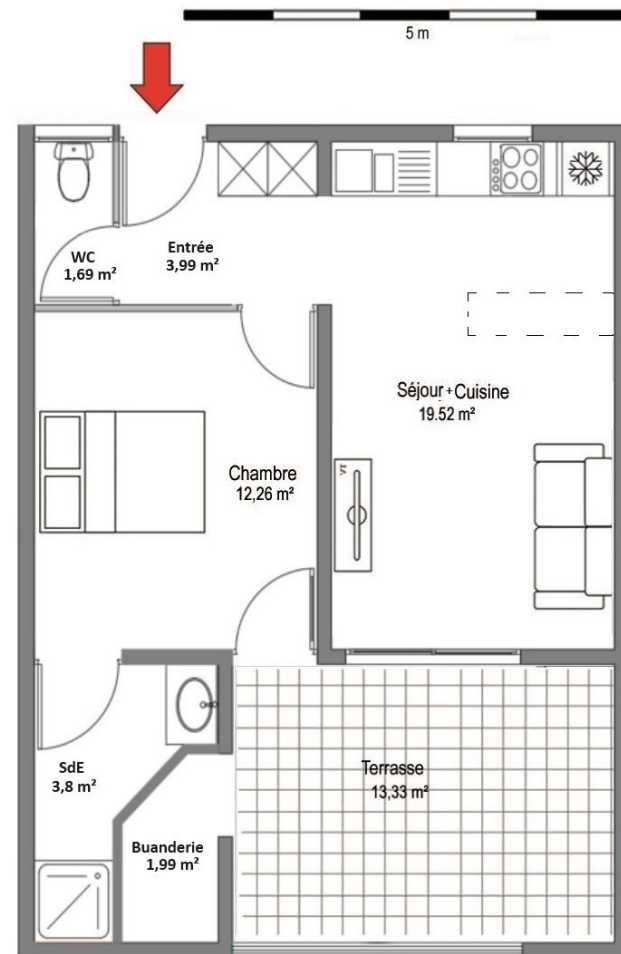

**RESIDENCE de 24 logts**  
**Résidence "Marguerite"**  
 5 Hameau de l'Anse Gouraud  
 97233 Shoelcher

Appartement n° 14 - Bât B	
2 pièces	RdC
Séjour + Cuisine	19,52
Entrée	3,99
Chambre	12,26
Salle d'eau	3,80
WC	1,69
Buanderie	1,99
<b>Sous total</b>	<b>43,25</b>
Terrasse	13,33
<b>TOTAL</b>	<b>56,58</b>

**NIVEAU RdC**

**SITUATION**

**PLAN DE MASSE**