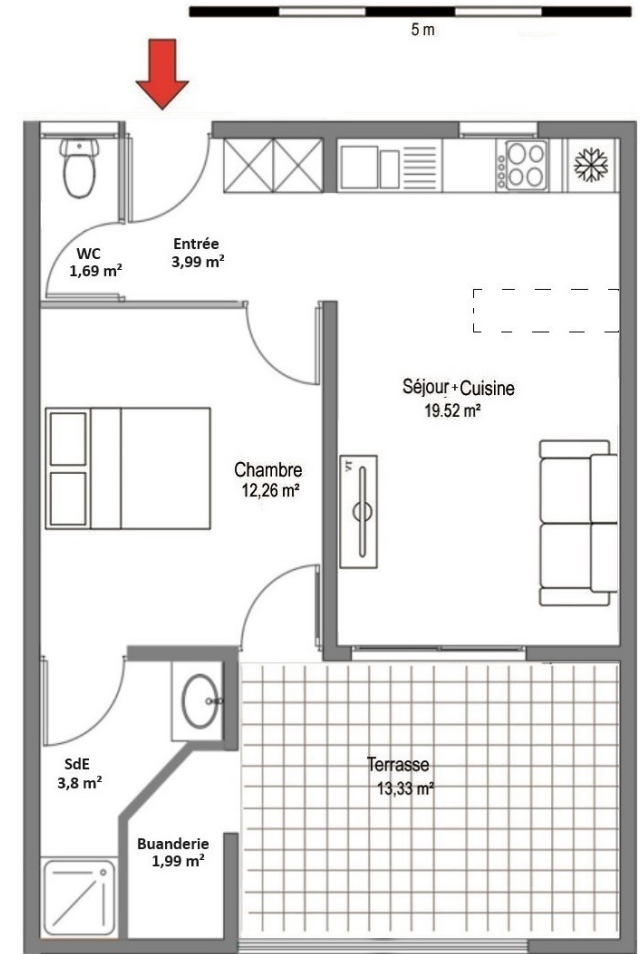

RESIDENCE de 24 logts
Résidence "Marguerite"
 5 Hameau de l'Anse Gouraud
 97233 Shoelcher

Appartement n° 15 - Bât B	
2 pièces	RdC
Séjour + Cuisine	19,52
Entrée	3,99
Chambre	12,26
Salle d'eau	3,80
WC	1,69
Buanderie	1,99
Sous total	43,25
Terrasse	13,33
TOTAL	56,58

NIVEAU RdC

SITUATION

PLAN DE MASSE