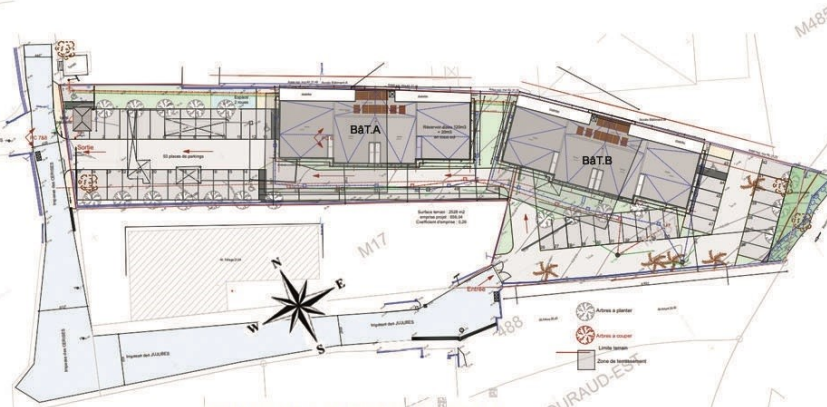

RESIDENCE de 24 logts
Résidence "Marguerite"
 5 Hameau de l'Anse Gouraud
 97233 Shoelcher

Appartement n° 15 - Bât B	
2 pièces	RdC
Séjour + Cuisine	19,52
Entrée	3,99
Chambre	12,26
Salle d'eau	3,80
WC	1,69
Buanderie	1,99
Sous total	43,25
Terrasse	13,33
TOTAL	56,58

NIVEAU RdC

SITUATION

PLAN DE MASSE