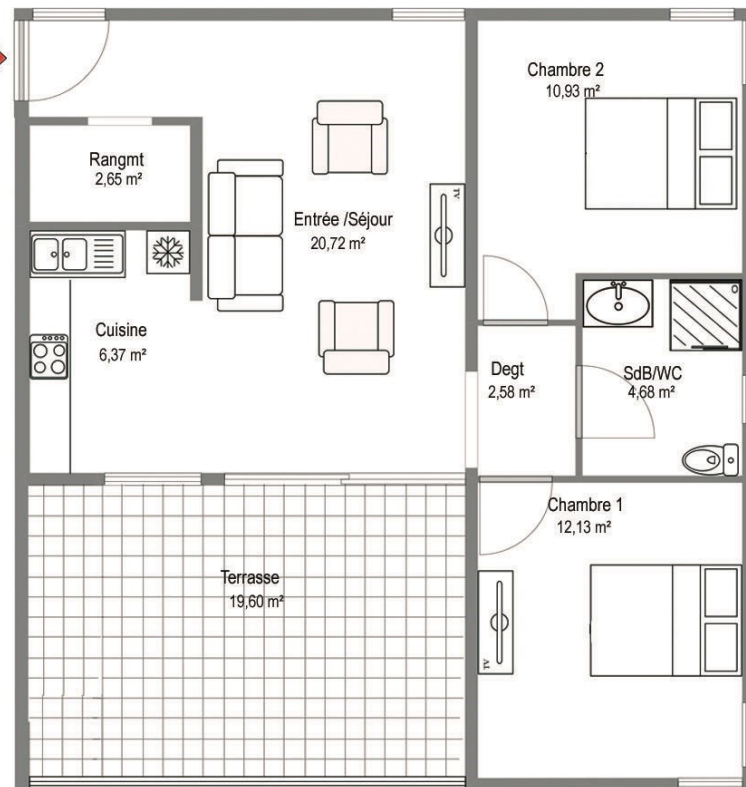

RESIDENCE de 24 logts
Résidence "Marguerite"
 5 Hameau de l'Anse Gouraud
 97233 Shoelcher

Appartement n° 16 Bât B	
3 pièces	RdC
Entrée + Séjour	20,72
Rangement	2,65
Cuisine	6,37
Chambre 1	12,13
Chambre 2	10,93
Degt,	2,58
Salle d'eau + WC	4,68
Sous total	60,06
Terrasse	19,60
TOTAL	79,66

NIVEAU RdC

SITUATION

Niveau RdC

PLAN DE MASSE