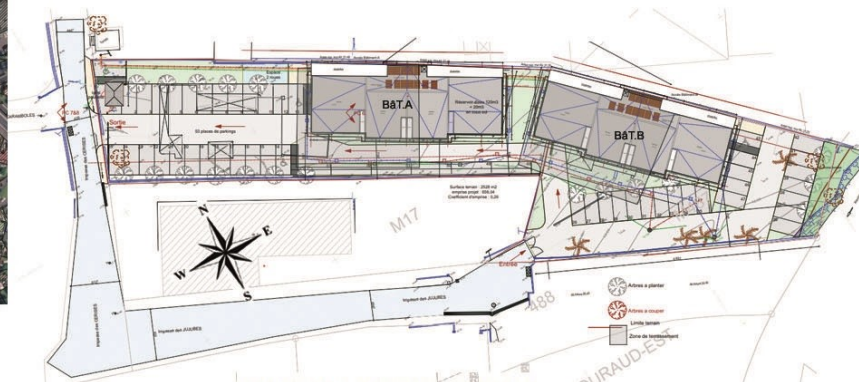

RESIDENCE de 24 logts
Résidence "Marguerite"
 5 Hameau de l'Anse Gouraud
 97233 Shoelcher

Appartement n° 16 Bât B	
3 pièces	RdC
Entrée + Séjour	20,72
Rangement	2,65
Cuisine	6,37
Chambre 1	12,13
Chambre 2	10,93
Degt,	2,58
Salle d'eau + WC	4,68
Sous total	60,06
Terrasse	19,60
TOTAL	79,66

NIVEAU RdC

SITUATION

Niveau RdC

PLAN DE MASSE