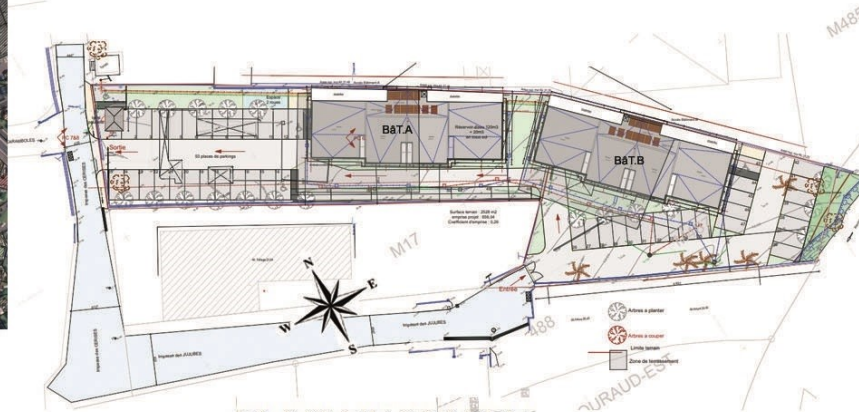

RESIDENCE de 24 logts
Résidence "Marguerite"
 5 Hameau de l'Anse Gouraud
 97233 Shoelcher

Appartement n° 18 - Bât B	
2 pièces	R+1
Séjour + Cuisine	19,52
Entrée	3,99
Chambre	12,26
Salle d'eau	3,80
WC	1,69
Buanderie	1,99
Sous total	43,25
Terrasse	13,33
TOTAL	56,58

NIVEAU R+1

SITUATION

Niveau R+1

PLAN DE MASSE