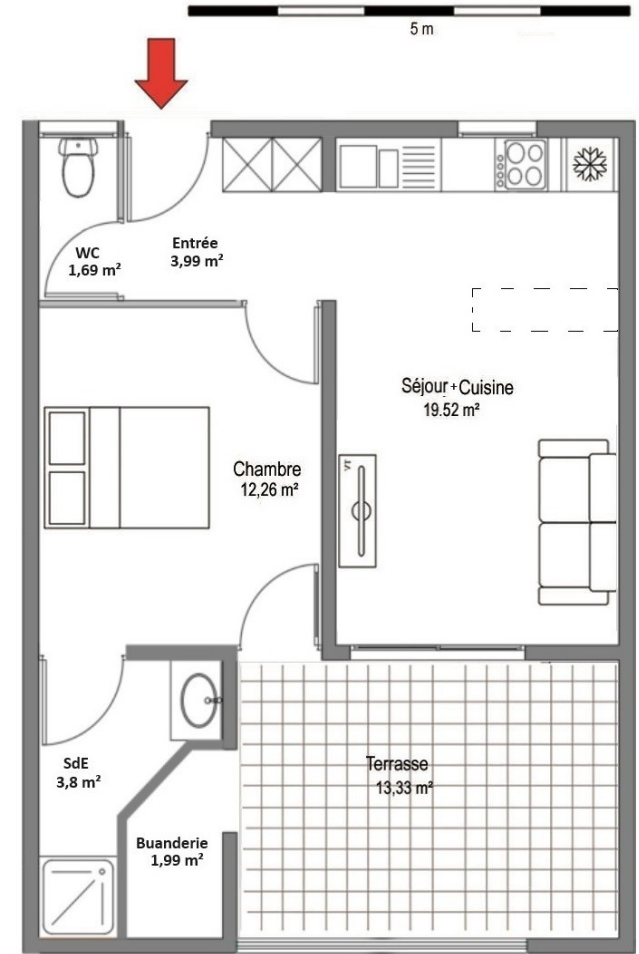

RESIDENCE de 24 logts
Résidence "Marguerite"
 5 Hameau de l'Anse Gouraud
 97233 Shoelcher

Appartement n° 18 - Bât B	
2 pièces	R+1
Séjour + Cuisine	19,52
Entrée	3,99
Chambre	12,26
Salle d'eau	3,80
WC	1,69
Buanderie	1,99
Sous total	43,25
Terrasse	13,33
TOTAL	56,58

NIVEAU R+1

SITUATION

Niveau R+1

PLAN DE MASSE