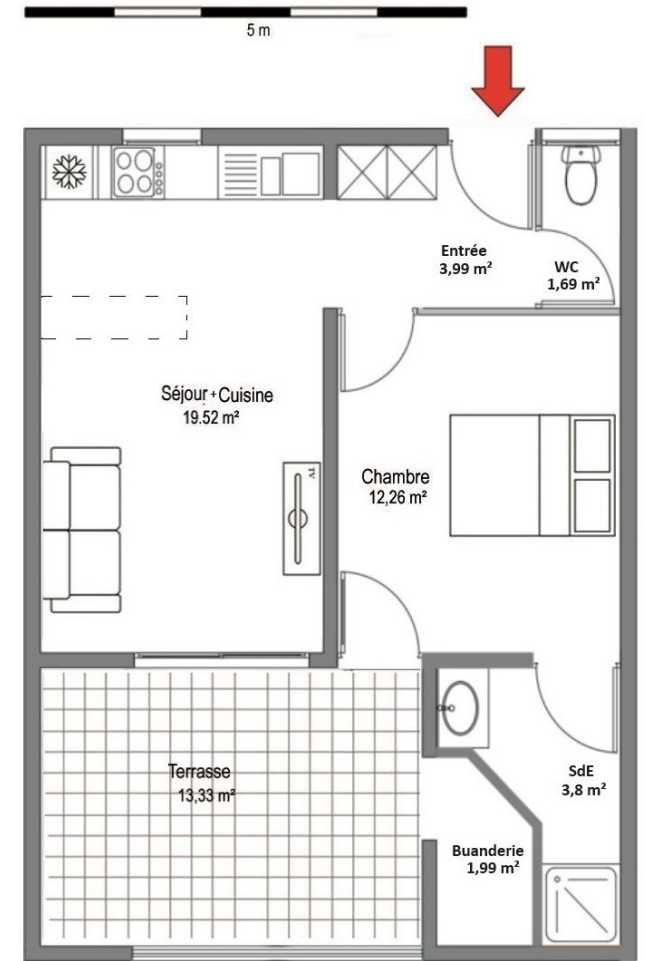

**RESIDENCE de 24 logts**  
**Résidence "Marguerite"**  
 5 Hameau de l'Anse Gouraud  
 97233 Shoelcher

Appartement n° 19 - Bât B	
<b>2 pièces</b>	<b>R+1</b>
Séjour + Cuisine	19,52
Entrée	3,99
Chambre	12,26
Salle d'eau	3,80
WC	1,69
Buanderie	1,99
<b>Sous total</b>	<b>43,25</b>
Terrasse	13,33
<b>TOTAL</b>	<b>56,58</b>

**NIVEAU R+1**

**SITUATION**

**Niveau R+1**

**PLAN DE MASSE**