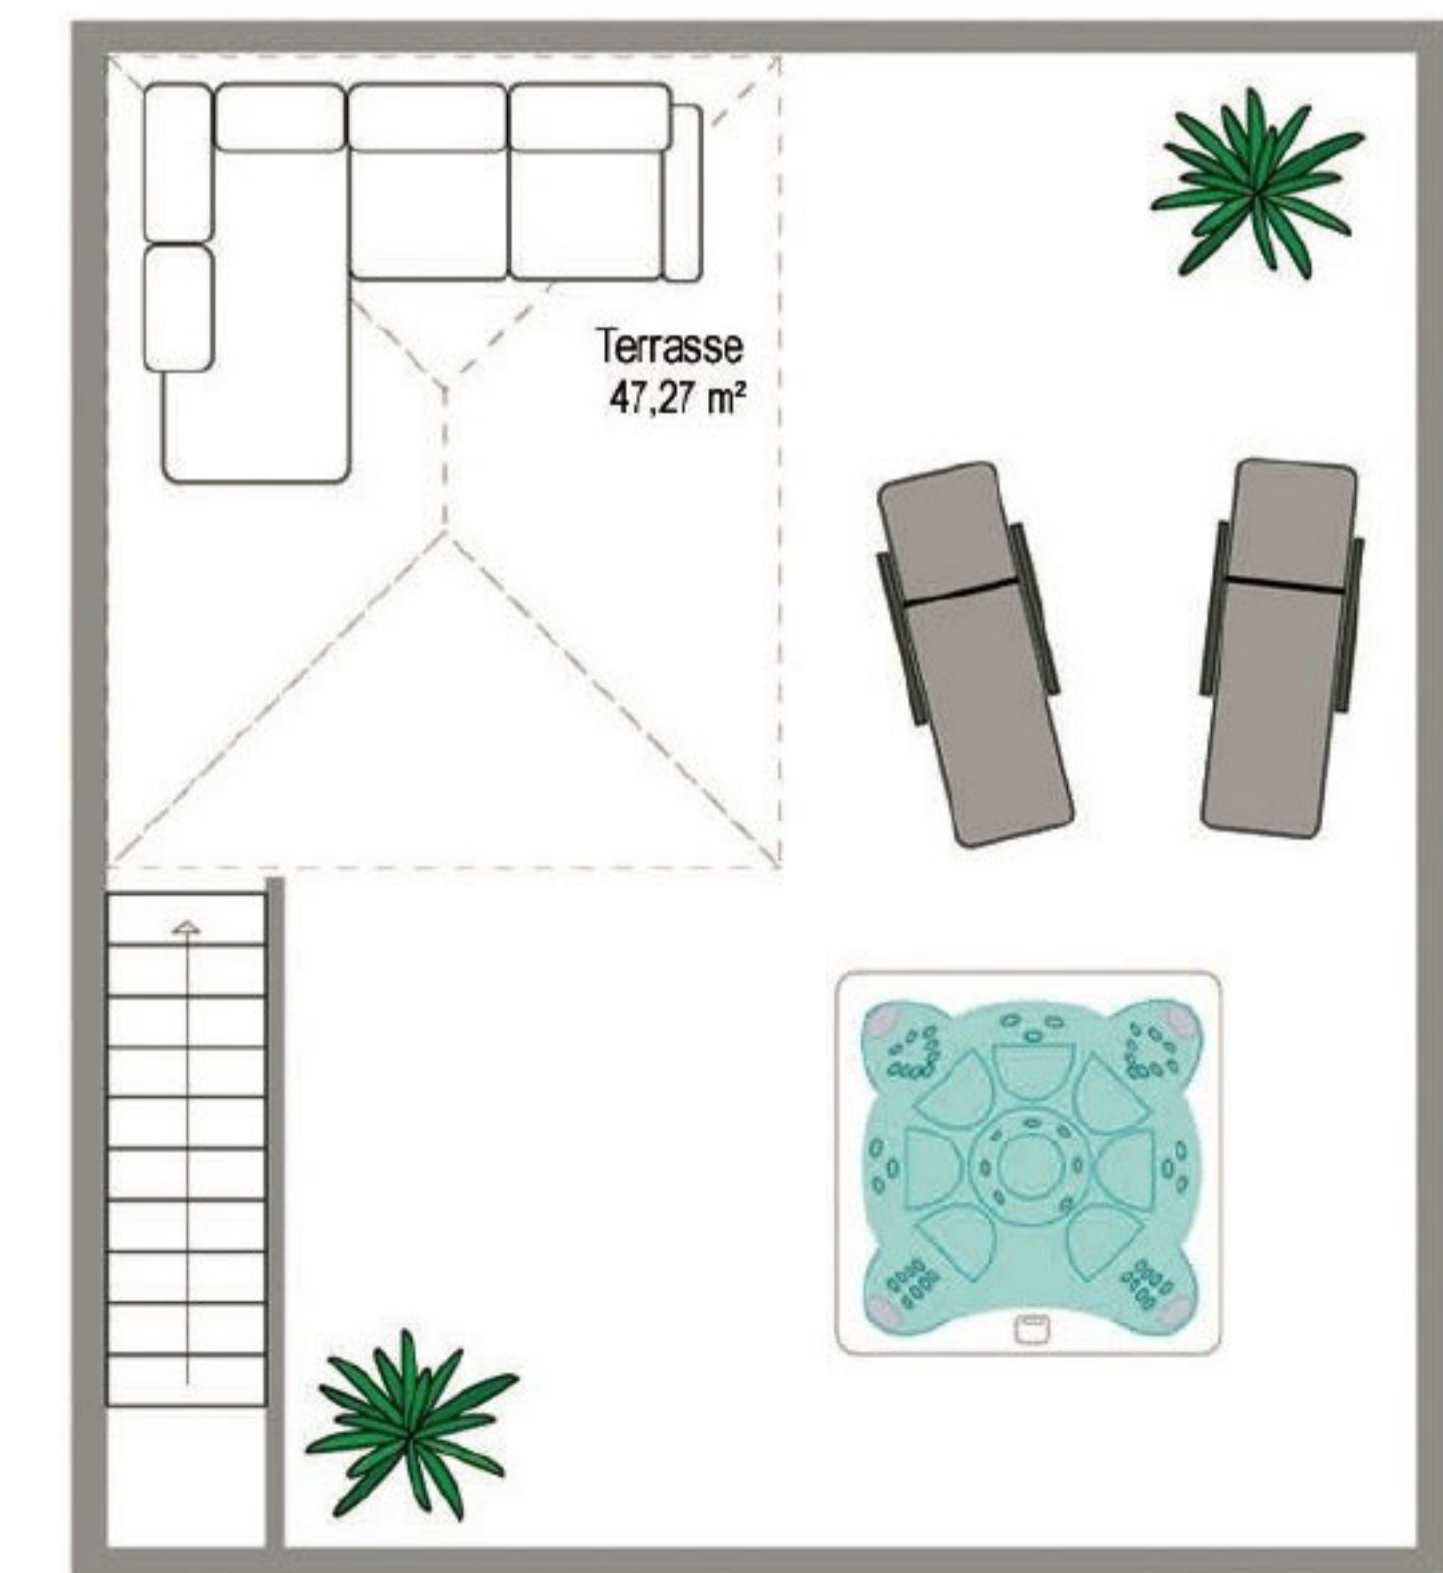

RESIDENCE de 24 logts
Résidence "Marguerite"
 5 Hameau de l'Anse Gouraud
 97233 Shoelcher

Appartement n° 23 - Bât B	
2 pièces	R+2
Séjour + Cuisine	19,52
Entrée	3,99
Chambre	12,26
Salle d'eau	3,80
WC	1,69
Buanderie	1,99
Sous total	43,25
Terrasse	13,33
TOTAL	56,58

NIVEAU R+2

SITUATION

RESIDENCE de 24 logts
Résidence "Marguerite"
 5 Hameau de l'Anse Gouraud
 97233 Shoelcher

Appartement n° 23 - Bât B		OPTION
2 pièces	R+2 & R+3	
Séjour + Cuisine	19,52	
Entrée	3,99	
Chambre	12,26	
Salle d'eau	3,80	
WC	1,69	
Buanderie	1,99	
Sous total	43,25	
Terrasse	10,70	
Escalier	2,56	
Terrasse en toiture	47,27	
TOTAL	103,78	

NIVEAU R+2

SITUATION

Niveau R+2

Niveau R+3

PLAN DE MASSE

NIVEAU R+3