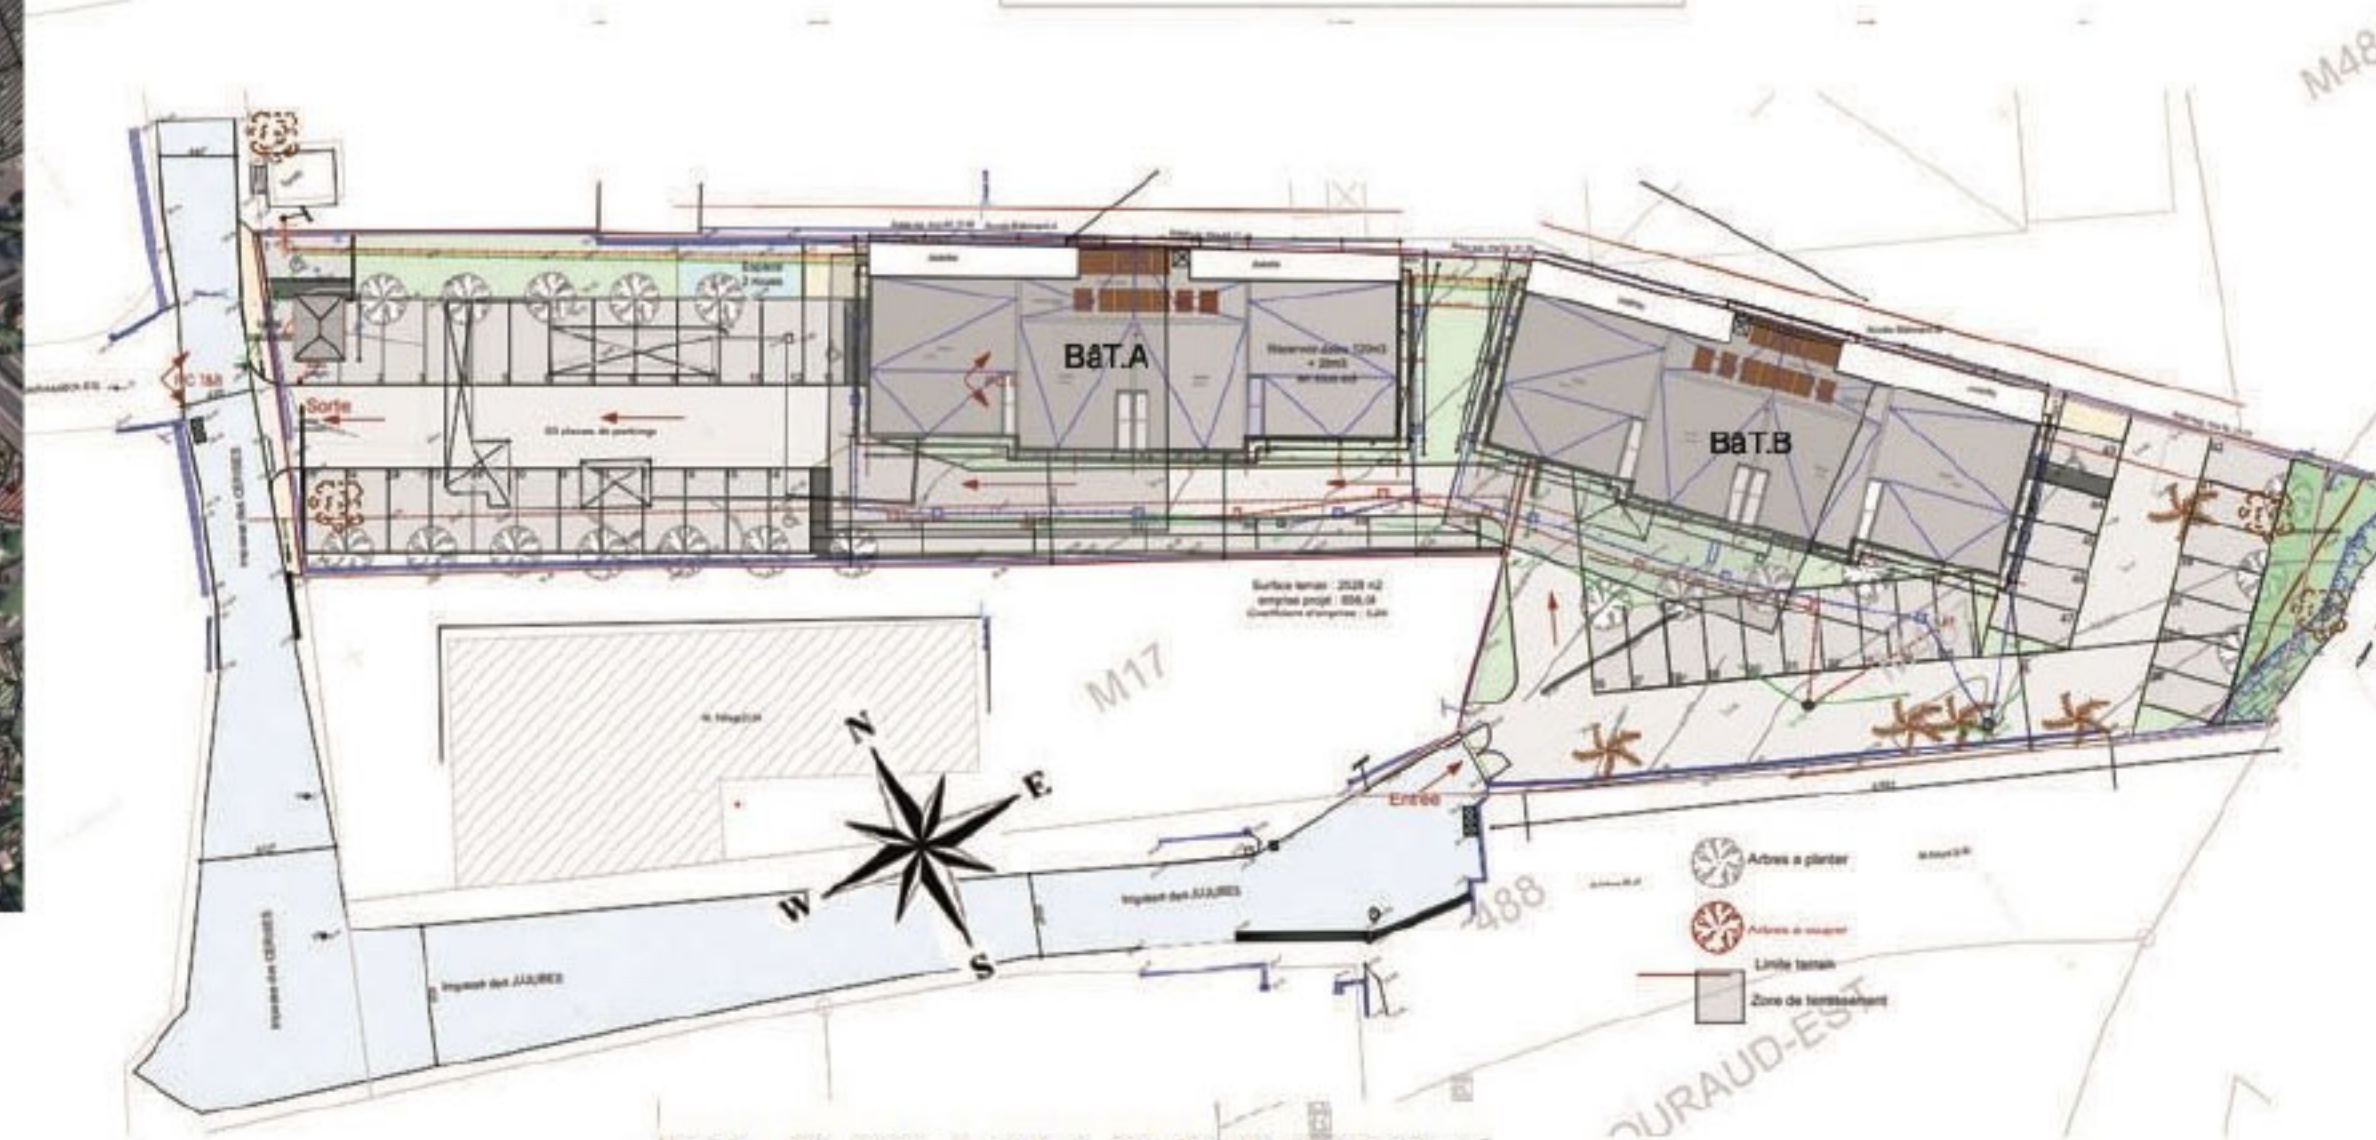

RESIDENCE de 24 logts
Résidence "Marguerite"
 5 Hameau de l'Anse Gouraud
 97233 Shoelcher

Appartement n° 23 - Bât B	
2 pièces	R+2
Séjour + Cuisine	19,52
Entrée	3,99
Chambre	12,26
Salle d'eau	3,80
WC	1,69
Buanderie	1,99
Sous total	43,25
Terrasse	13,33
TOTAL	56,58

NIVEAU R+2

SITUATION

RESIDENCE de 24 logts
Résidence "Marguerite"
 5 Hameau de l'Anse Gouraud
 97233 Shoelcher

Appartement n° 23 - Bât B		OPTION
2 pièces	R+2 & R+3	
Séjour + Cuisine	19,52	
Entrée	3,99	
Chambre	12,26	
Salle d'eau	3,80	
WC	1,69	
Buanderie	1,99	
Sous total	43,25	
Terrasse	10,70	
Escalier	2,56	
Terrasse en toiture	47,27	
TOTAL	103,78	

NIVEAU R+2

SITUATION

Niveau R+2

Niveau R+3

PLAN DE MASSE

NIVEAU R+3