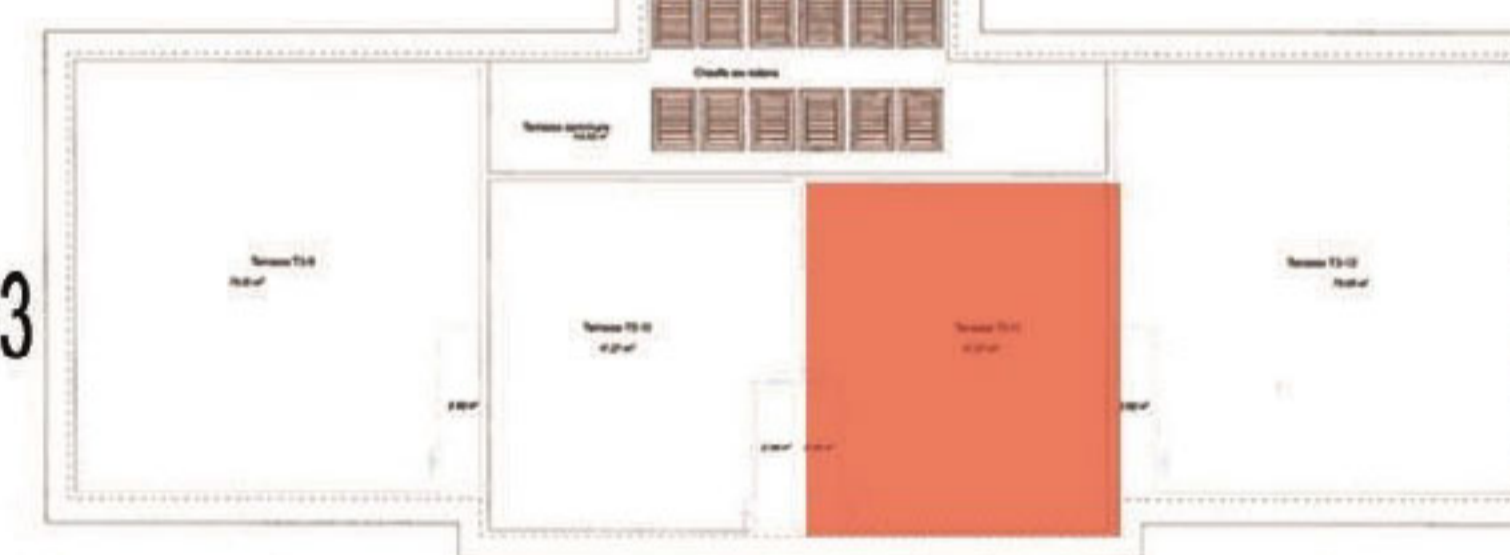

RESIDENCE de 24 logts
Résidence "Marguerite"
 5 Hameau de l'Anse Gouraud
 97233 Shoelcher

Appartement n° 23 - Bât B	
2 pièces	R+2
Séjour + Cuisine	19,52
Entrée	3,99
Chambre	12,26
Salle d'eau	3,80
WC	1,69
Buanderie	1,99
Sous total	43,25
Terrasse	13,33
TOTAL	56,58

NIVEAU R+2

SITUATION

RESIDENCE de 24 logts
Résidence "Marguerite"
 5 Hameau de l'Anse Gouraud
 97233 Shoelcher

Appartement n° 23 - Bât B		OPTION
2 pièces	R+2 & R+3	
Séjour + Cuisine	19,52	
Entrée	3,99	
Chambre	12,26	
Salle d'eau	3,80	
WC	1,69	
Buanderie	1,99	
Sous total	43,25	
Terrasse	10,70	
Escalier	2,56	
Terrasse en toiture	47,27	
TOTAL	103,78	

NIVEAU R+2

SITUATION

Niveau R+2

Niveau R+3

PLAN DE MASSE

NIVEAU R+3