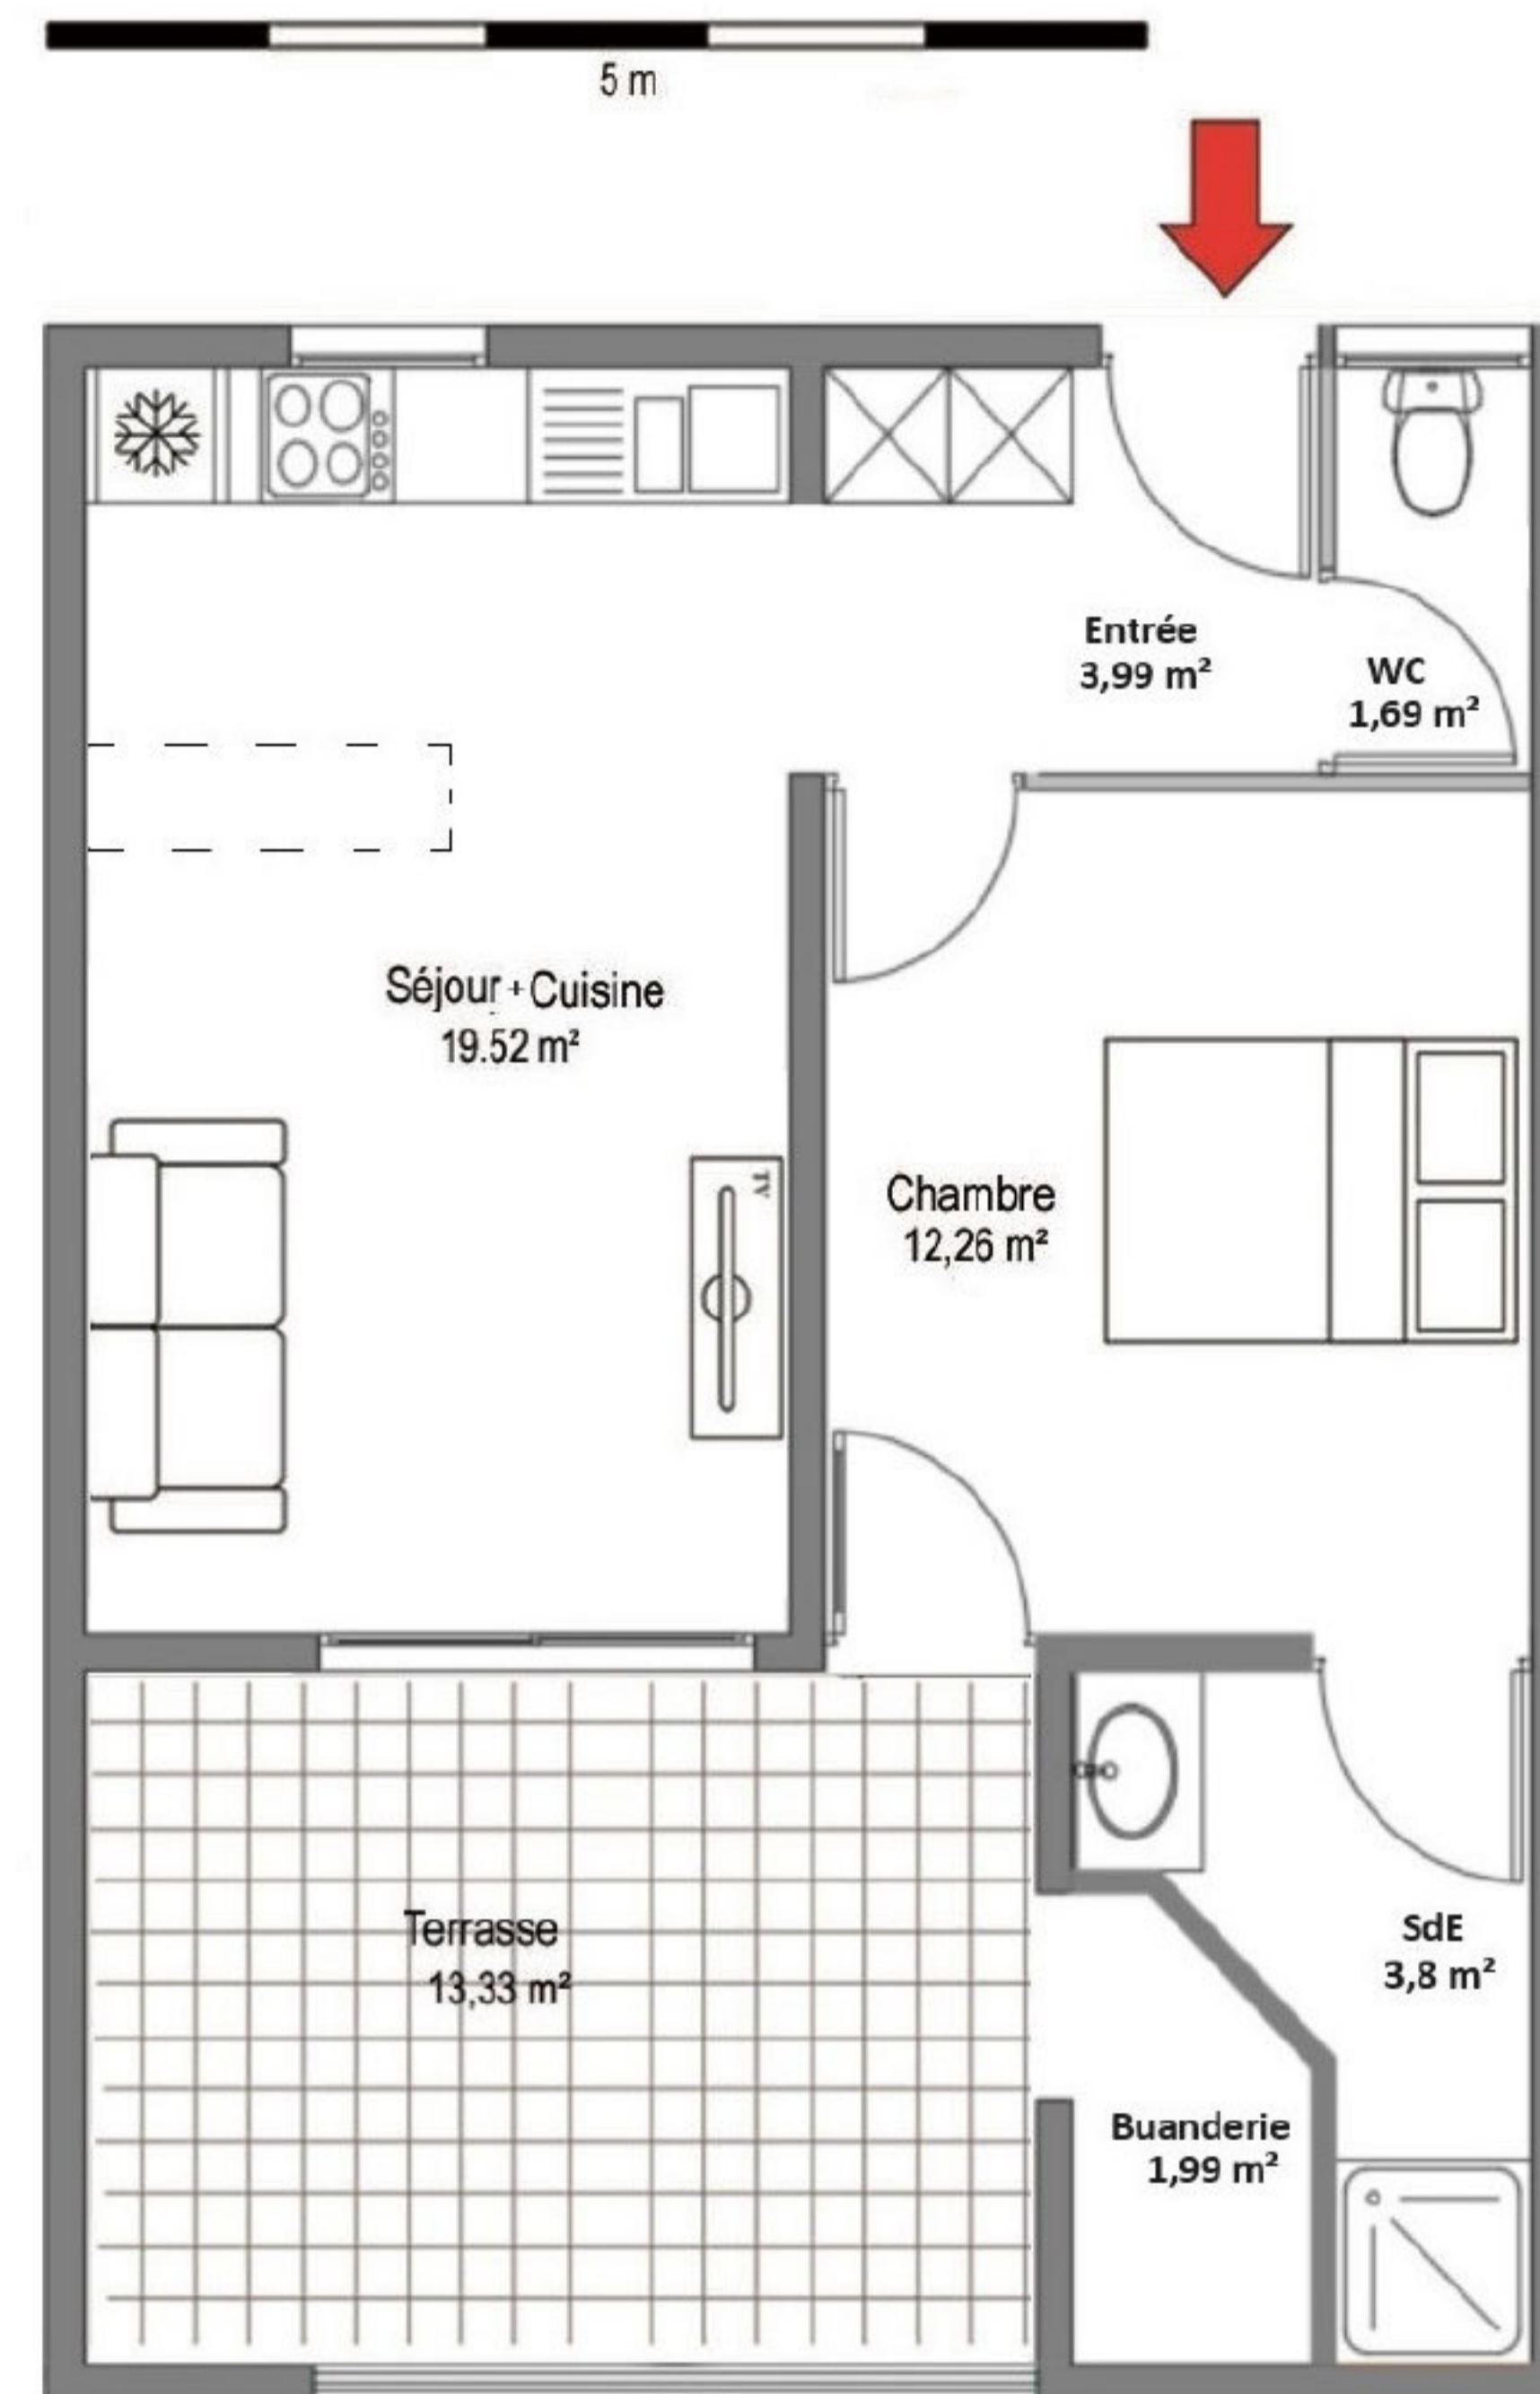

RESIDENCE de 24 logts
Résidence "Marguerite"
 5 Hameau de l'Anse Gouraud
 97233 Shoelcher

Appartement n° 23 - Bât B	
2 pièces	R+2
Séjour + Cuisine	19,52
Entrée	3,99
Chambre	12,26
Salle d'eau	3,80
WC	1,69
Buanderie	1,99
Sous total	43,25
Terrasse	13,33
TOTAL	56,58

NIVEAU R+2

SITUATION

RESIDENCE de 24 logts
Résidence "Marguerite"
 5 Hameau de l'Anse Gouraud
 97233 Shoelcher

Appartement n° 23 - Bât B		OPTION
2 pièces	R+2 & R+3	
Séjour + Cuisine	19,52	
Entrée	3,99	
Chambre	12,26	
Salle d'eau	3,80	
WC	1,69	
Buanderie	1,99	
Sous total	43,25	
Terrasse	10,70	
Escalier	2,56	
Terrasse en toiture	47,27	
TOTAL	103,78	

NIVEAU R+2

SITUATION

Niveau R+2

Niveau R+3

PLAN DE MASSE

NIVEAU R+3