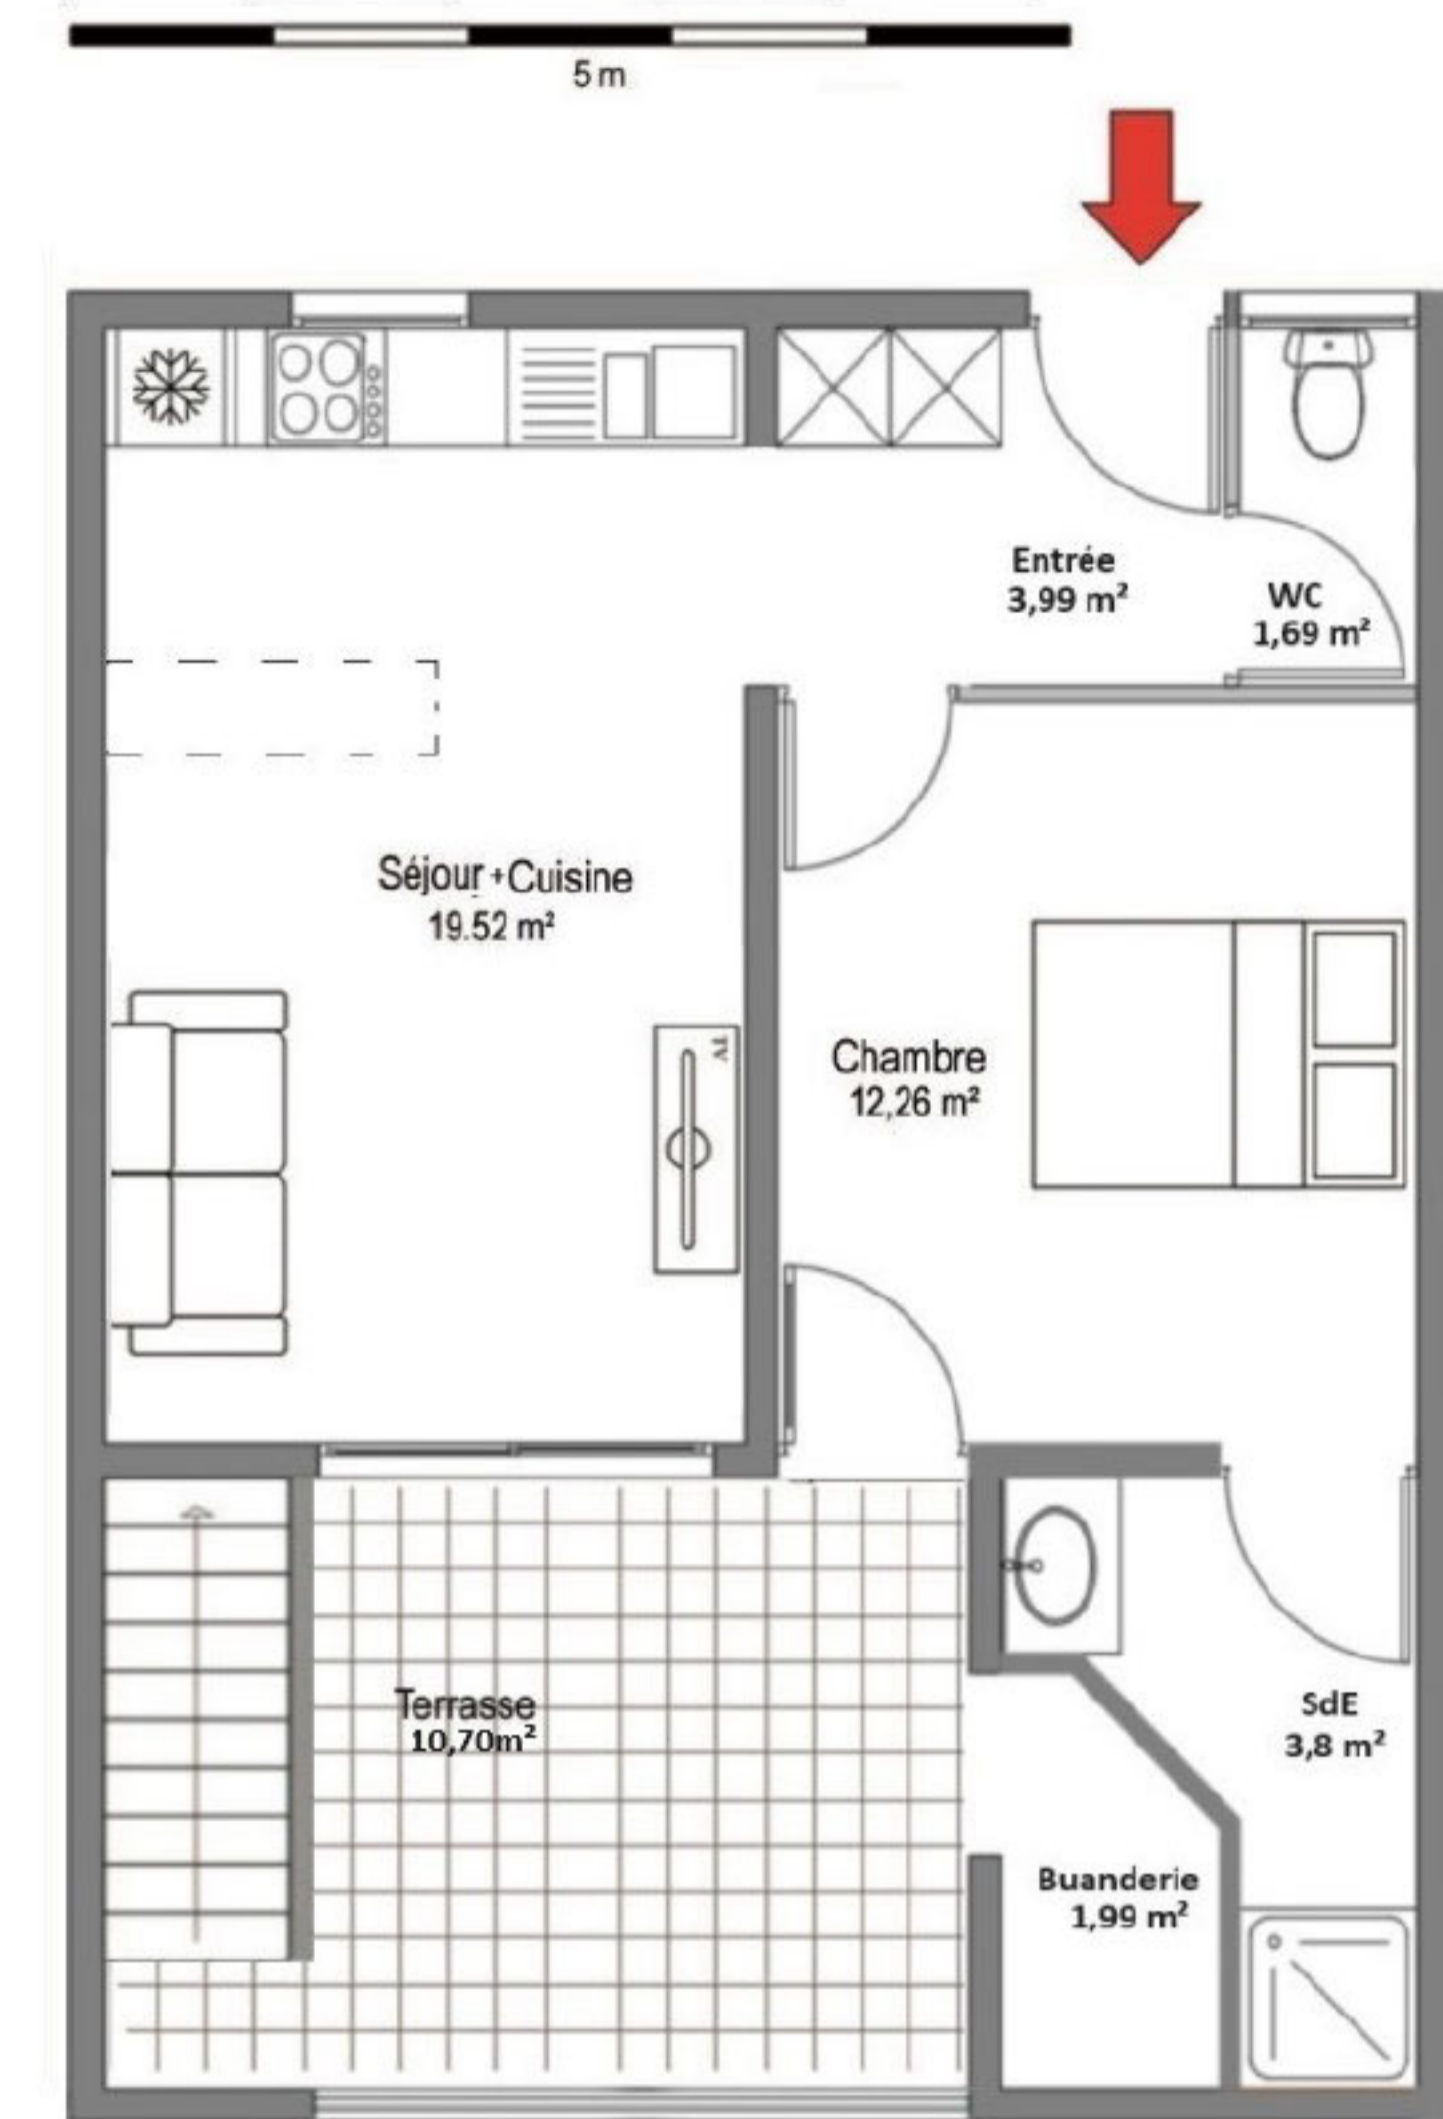

RESIDENCE de 24 logts
Résidence "Marguerite"
 5 Hameau de l'Anse Gouraud
 97233 Shoelcher

Appartement n° 23 - Bât B	
2 pièces	R+2
Séjour + Cuisine	19,52
Entrée	3,99
Chambre	12,26
Salle d'eau	3,80
WC	1,69
Buanderie	1,99
Sous total	43,25
Terrasse	13,33
TOTAL	56,58

NIVEAU R+2

SITUATION

RESIDENCE de 24 logts
Résidence "Marguerite"
 5 Hameau de l'Anse Gouraud
 97233 Shoelcher

Appartement n° 23 - Bât B		OPTION
2 pièces	R+2 & R+3	
Séjour + Cuisine	19,52	
Entrée	3,99	
Chambre	12,26	
Salle d'eau	3,80	
WC	1,69	
Buanderie	1,99	
Sous total	43,25	
Terrasse	10,70	
Escalier	2,56	
Terrasse en toiture	47,27	
TOTAL	103,78	

NIVEAU R+2

SITUATION

Niveau R+2

Niveau R+3

PLAN DE MASSE

NIVEAU R+3