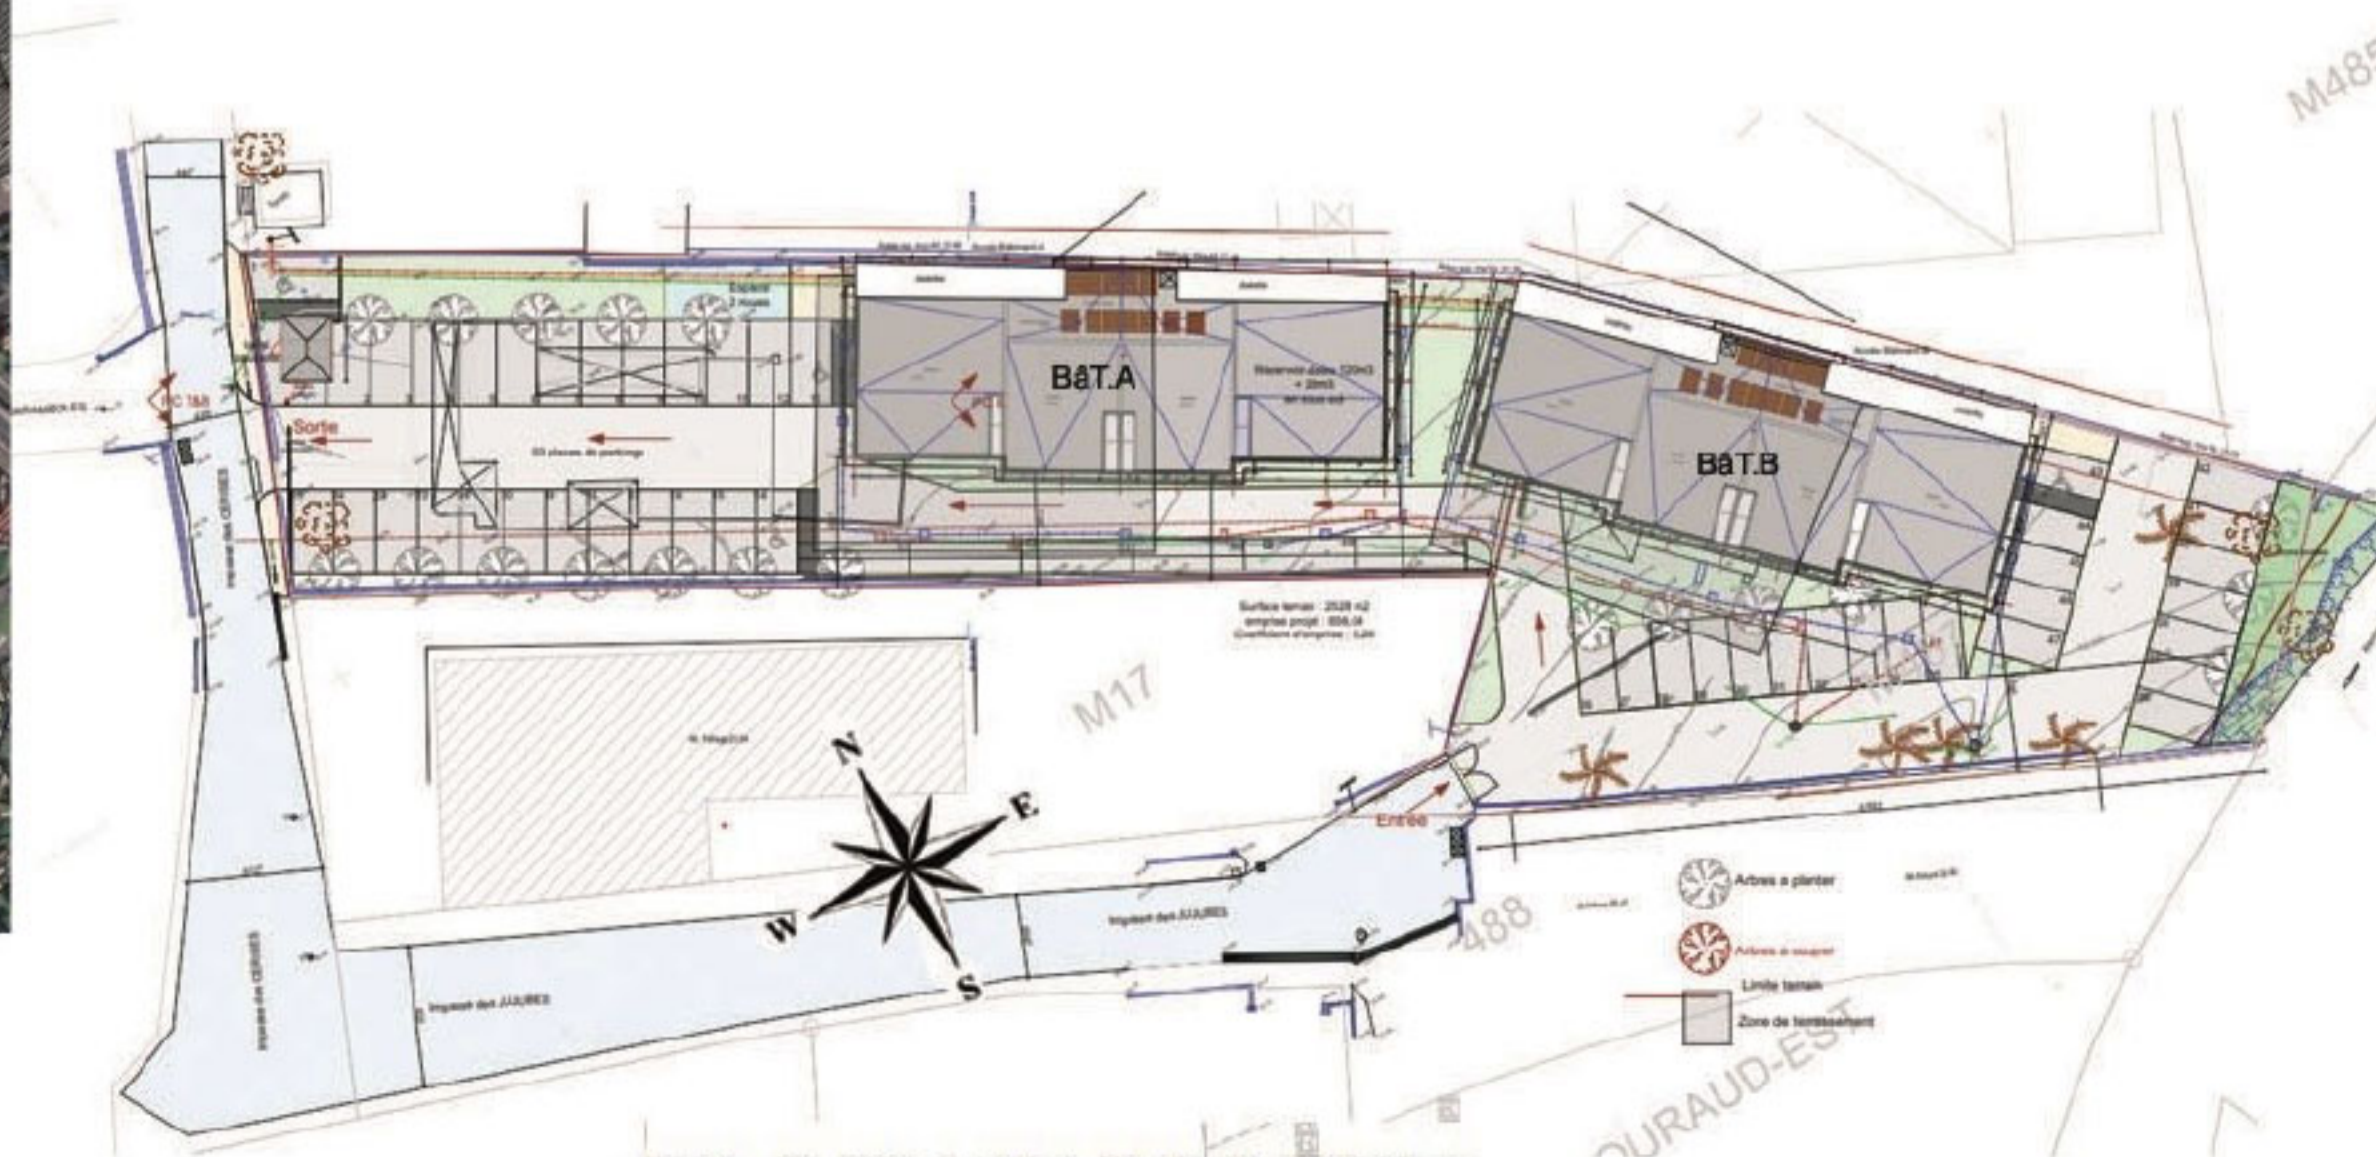

RESIDENCE de 24 logts
Résidence "Marguerite"
 5 Hameau de l'Anse Gouraud
 97233 Shoelcher

Appartement n° 23 - Bât B	
2 pièces	R+2
Séjour + Cuisine	19,52
Entrée	3,99
Chambre	12,26
Salle d'eau	3,80
WC	1,69
Buanderie	1,99
Sous total	43,25
Terrasse	13,33
TOTAL	56,58

NIVEAU R+2

SITUATION

RESIDENCE de 24 logts
Résidence "Marguerite"
 5 Hameau de l'Anse Gouraud
 97233 Shoelcher

Appartement n° 23 - Bât B		OPTION
2 pièces	R+2 & R+3	
Séjour + Cuisine	19,52	
Entrée	3,99	
Chambre	12,26	
Salle d'eau	3,80	
WC	1,69	
Buanderie	1,99	
Sous total	43,25	
Terrasse	10,70	
Escalier	2,56	
Terrasse en toiture	47,27	
TOTAL	103,78	

NIVEAU R+2

SITUATION

Niveau R+2

Niveau R+3

PLAN DE MASSE

NIVEAU R+3