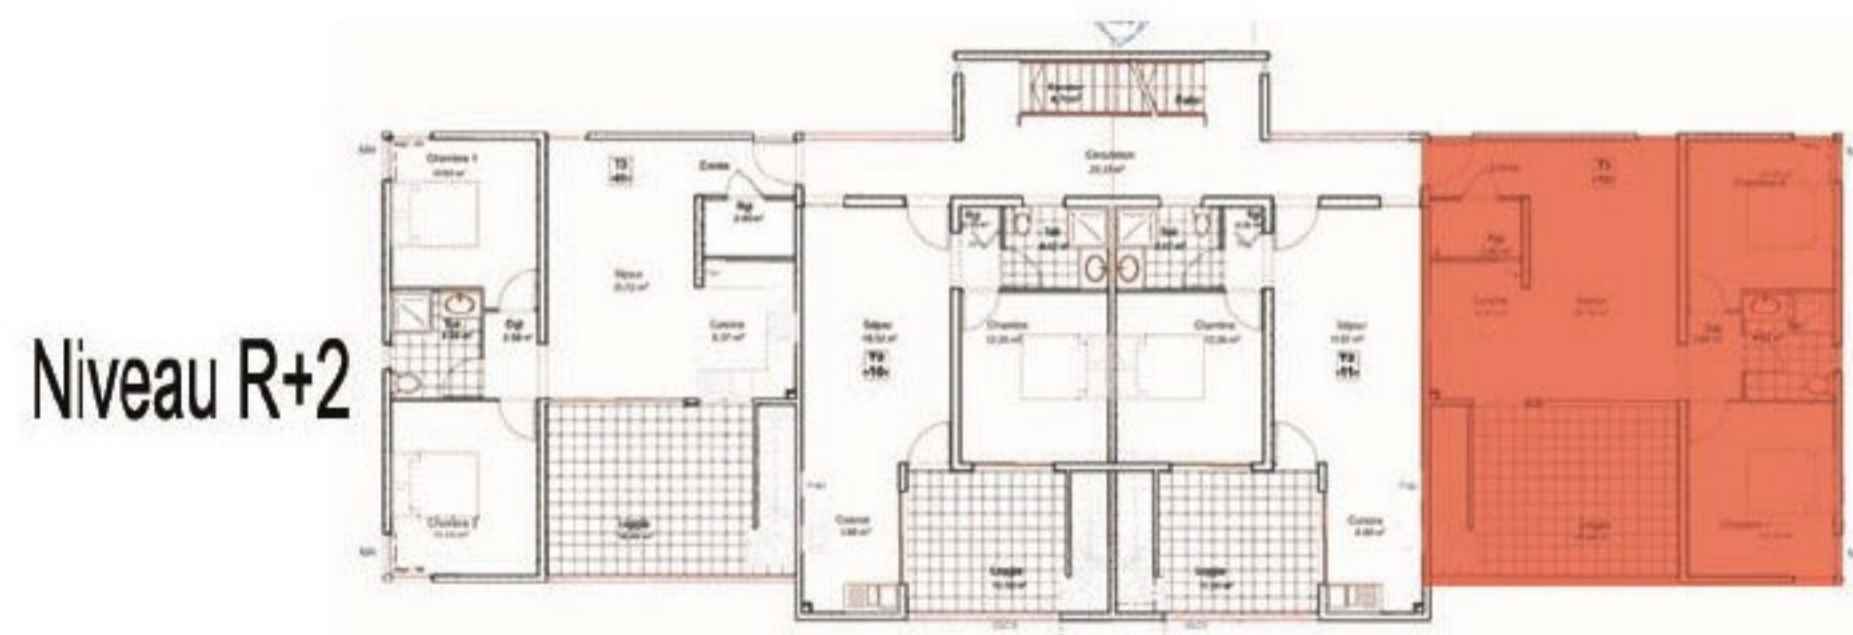

**RESIDENCE de 24 logts**  
**Résidence "Marguerite"**  
 5 Hameau de l'Anse Gouraud  
 97233 Shoelcher

Appartement n° 24 - Bât B	
<b>3 pièces</b>	<b>R+2</b>
Entrée + Séjour	20,72
Rangement	2,65
Cuisine	6,37
Chambre 1	12,13
Chambre 2	10,93
Degt,	2,58
Salle d'eau + WC	4,68
<b>Sous total</b>	<b>60,06</b>
Terrasse	19,60
<b>TOTAL</b>	<b>79,66</b>

**SITUATION**

Niveau R+2

**NIVEAU R+2**

**PLAN DE MASSE**

# RESIDENCE de 24 logts

## Résidence "Marguerite"

5 Hameau de l'Anse Gouraud

97233 Shoelcher

Appartement n° 24 - Bât B <span style="background-color: yellow;">OPTION</span>	
<b>3 pièces</b>	<b>R+2 &amp; R+3</b>
Entrée + Séjour	20,72
Rangement	2,65
Cuisine	6,37
Chambre 1	12,13
Chambre 2	10,93
Degt,	2,58
Salle d'eau + WC	4,68
<b>Sous total</b>	<b>60,06</b>
Terrasse	16,49
Escalier	2,92
Terrasse en toiture	79,05
<b>TOTAL</b>	<b>158,52</b>