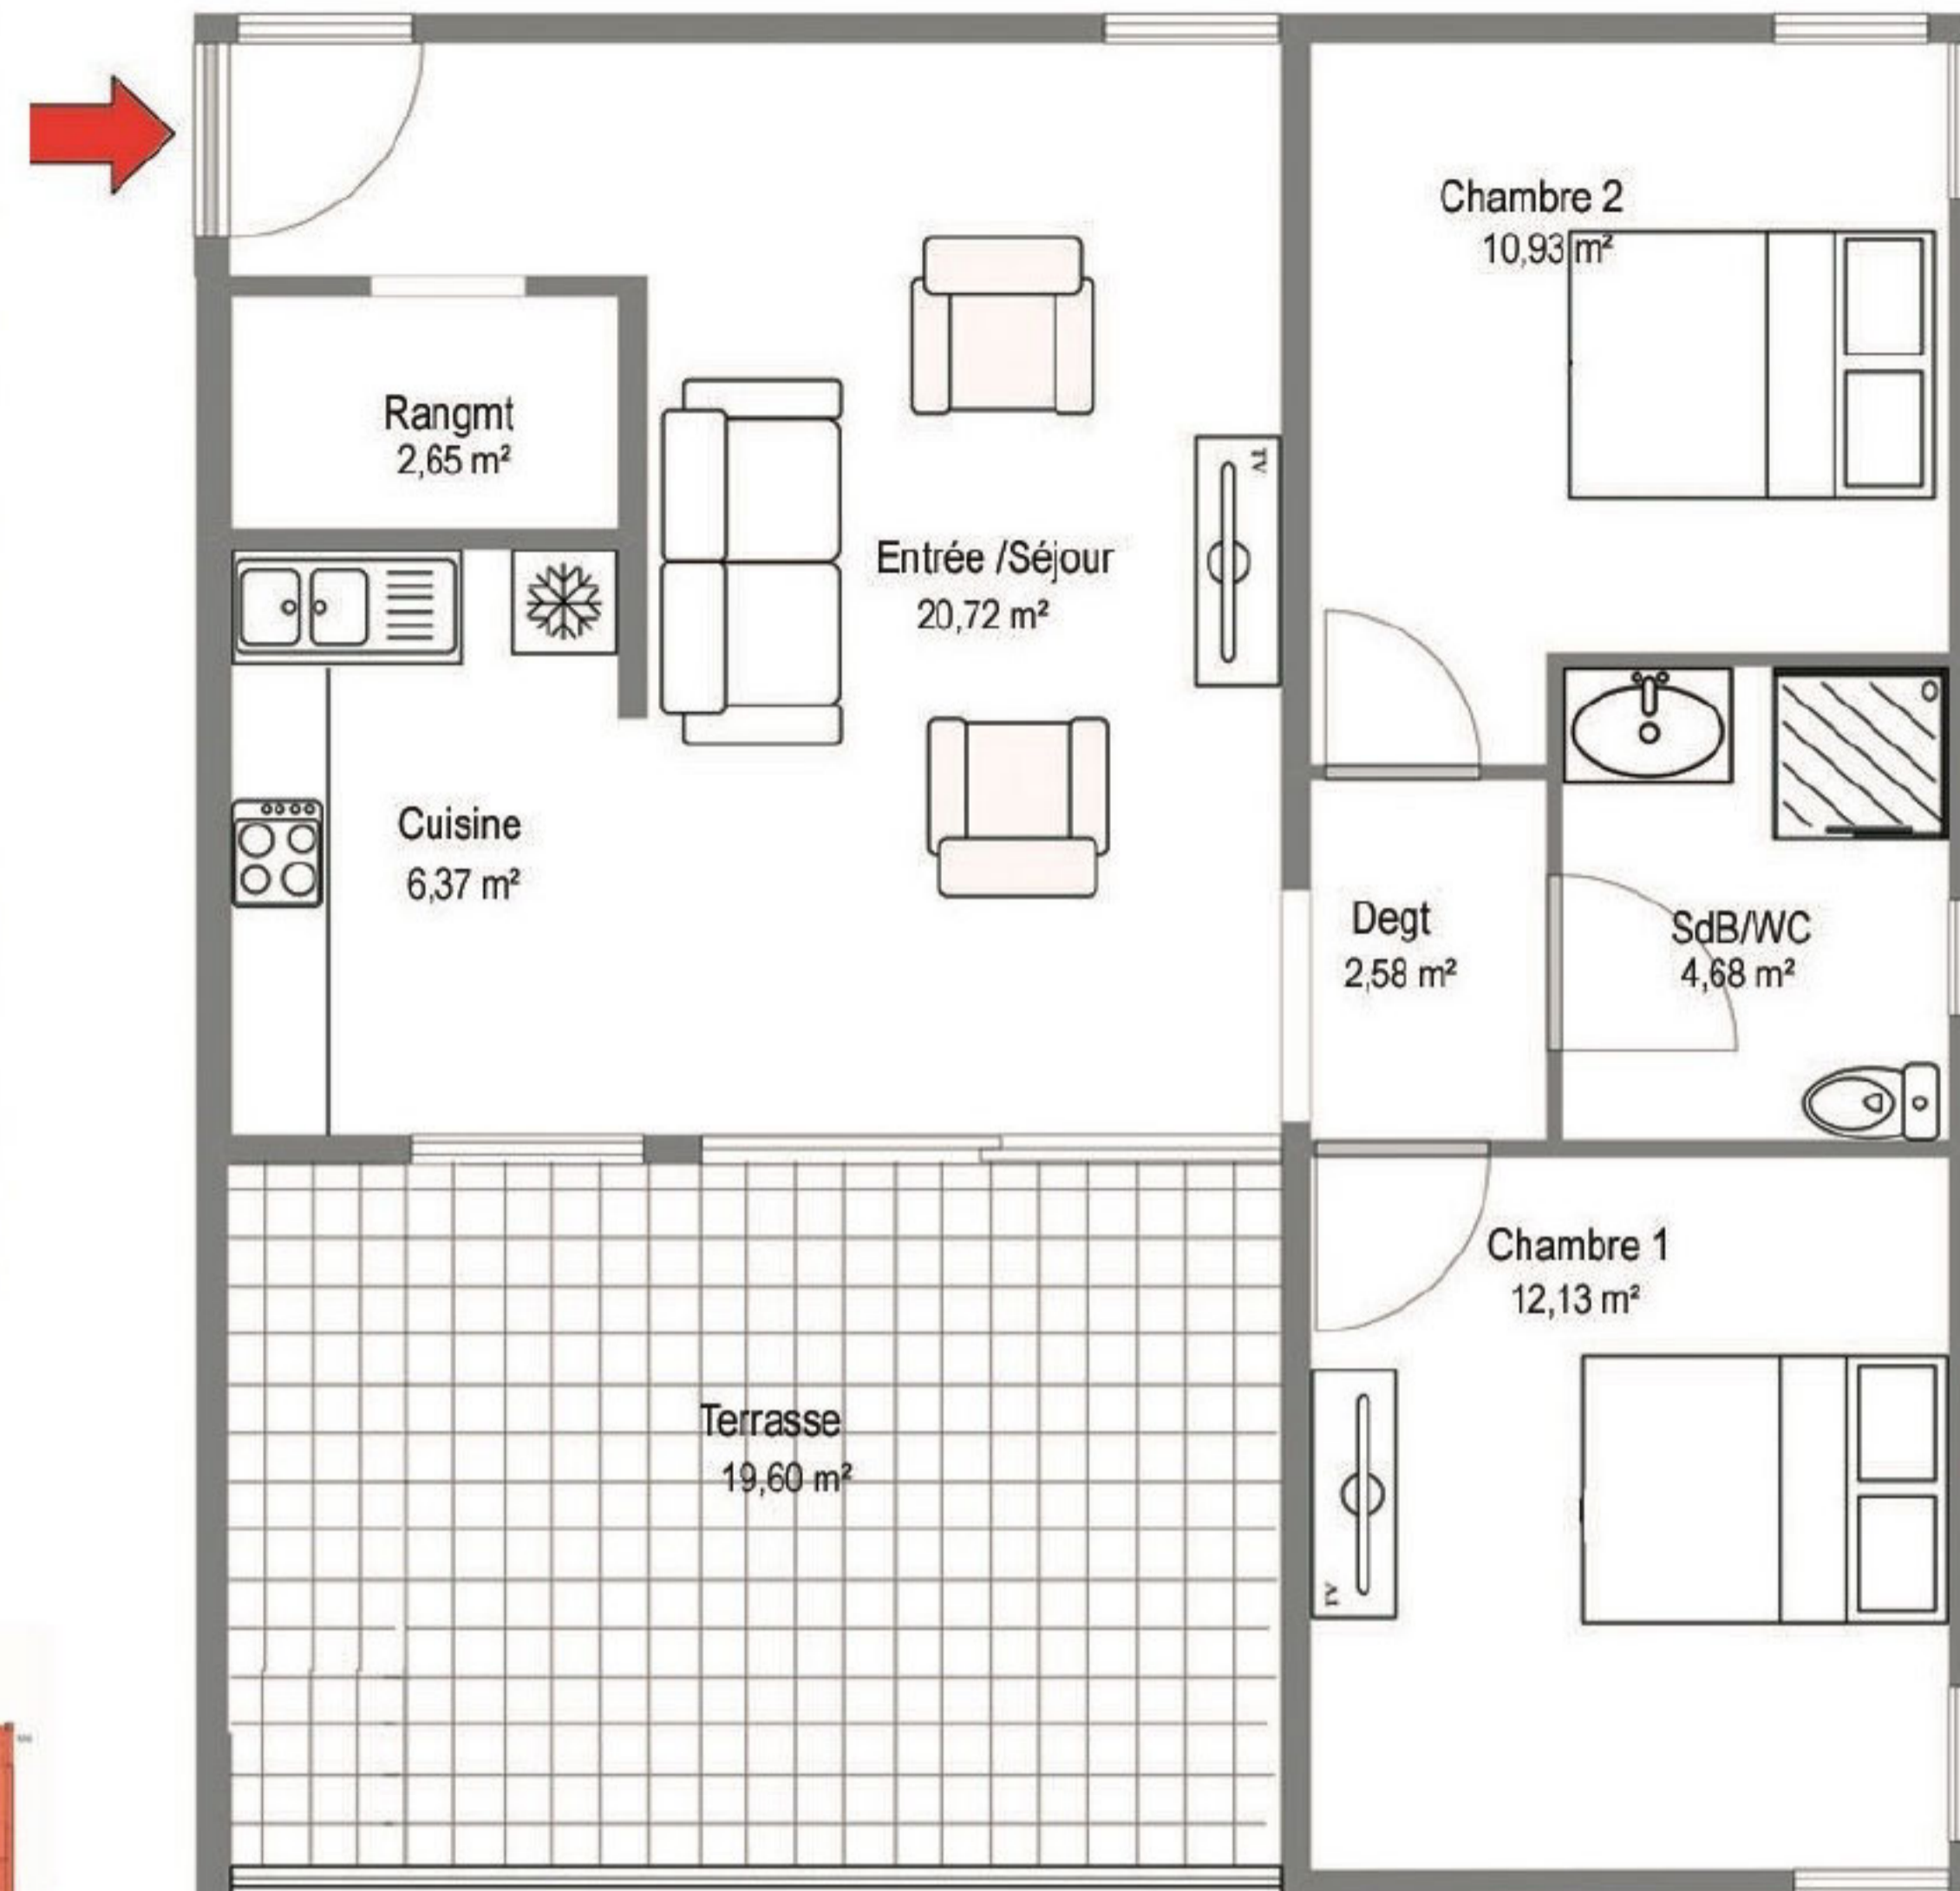

**RESIDENCE de 24 logts**  
**Résidence "Marguerite"**  
 5 Hameau de l'Anse Gouraud  
 97233 Shoelcher

Appartement n° 24 - Bât B	
<b>3 pièces</b>	<b>R+2</b>
Entrée + Séjour	20,72
Rangement	2,65
Cuisine	6,37
Chambre 1	12,13
Chambre 2	10,93
Degt,	2,58
Salle d'eau + WC	4,68
<b>Sous total</b>	<b>60,06</b>
Terrasse	19,60
<b>TOTAL</b>	<b>79,66</b>

**SITUATION**

Niveau R+2

**NIVEAU R+2**

**PLAN DE MASSE**

# RESIDENCE de 24 logts

## Résidence "Marguerite"

5 Hameau de l'Anse Gouraud

97233 Shoelcher

Appartement n° 24 - Bât B <span style="background-color: yellow;">OPTION</span>	
<b>3 pièces</b>	<b>R+2 &amp; R+3</b>
Entrée + Séjour	20,72
Rangement	2,65
Cuisine	6,37
Chambre 1	12,13
Chambre 2	10,93
Degt,	2,58
Salle d'eau + WC	4,68
<b>Sous total</b>	<b>60,06</b>
Terrasse	16,49
Escalier	2,92
Terrasse en toiture	79,05
<b>TOTAL</b>	<b>158,52</b>