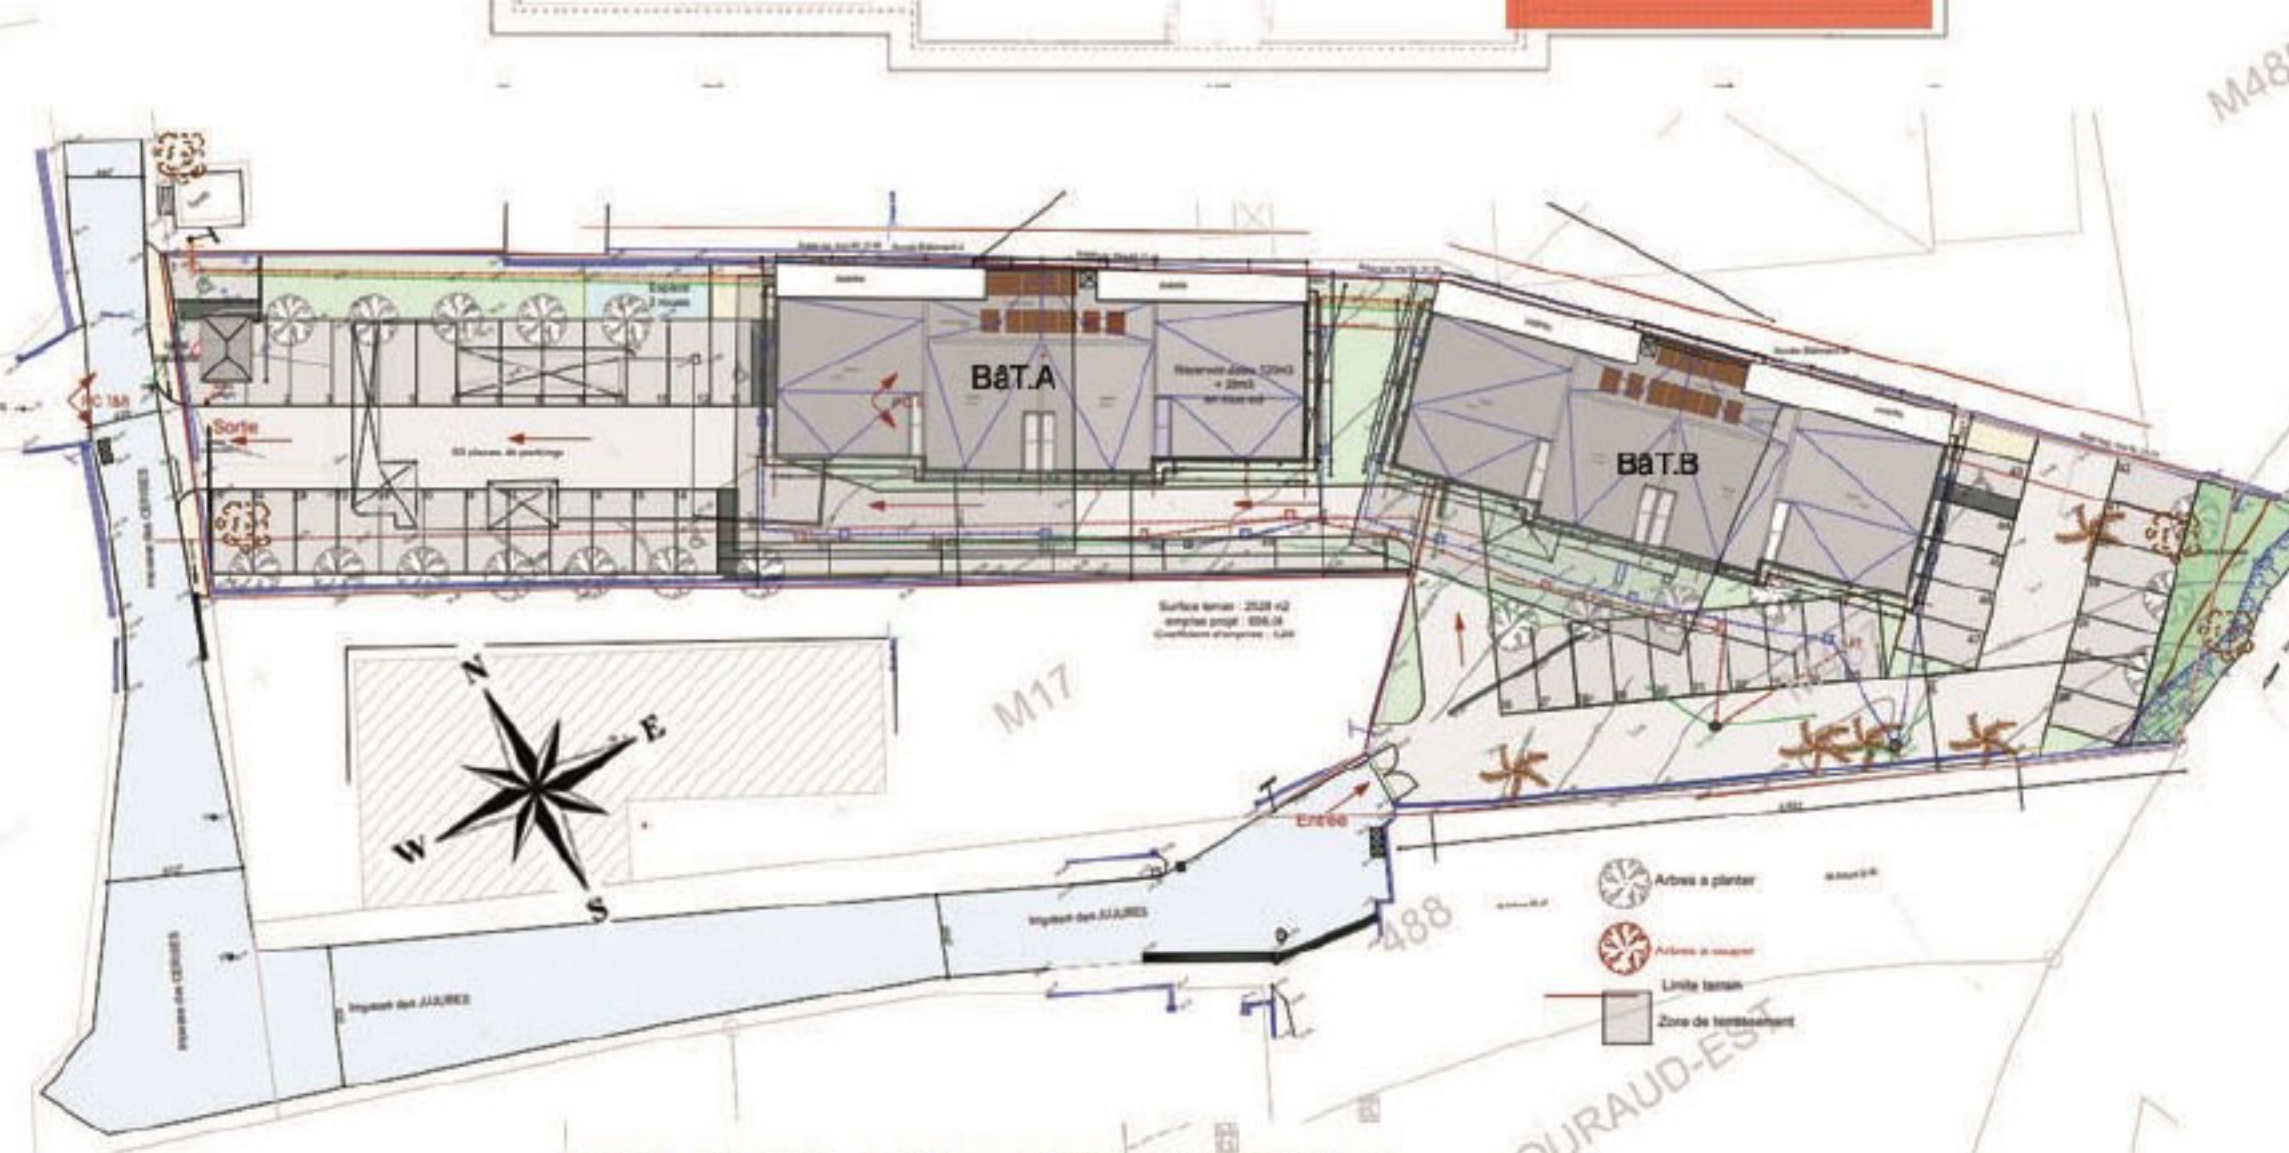

**RESIDENCE de 24 logts**  
**Résidence "Marguerite"**  
 5 Hameau de l'Anse Gouraud  
 97233 Shoelcher

Appartement n° 24 - Bât B	
<b>3 pièces</b>	<b>R+2</b>
Entrée + Séjour	20,72
Rangement	2,65
Cuisine	6,37
Chambre 1	12,13
Chambre 2	10,93
Degt,	2,58
Salle d'eau + WC	4,68
<b>Sous total</b>	<b>60,06</b>
Terrasse	19,60
<b>TOTAL</b>	<b>79,66</b>

## Résidence "Marguerite"

5 Hameau de l'Anse Gouraud

97233 Shoelcher

Appartement n° 24 - Bât B <span style="background-color: yellow;">OPTION</span>	
<b>3 pièces</b>	<b>R+2 &amp; R+3</b>
Entrée + Séjour	20,72
Rangement	2,65
Cuisine	6,37
Chambre 1	12,13
Chambre 2	10,93
Degt,	2,58
Salle d'eau + WC	4,68
<b>Sous total</b>	<b>60,06</b>
Terrasse	16,49
Escalier	2,92
Terrasse en toiture	79,05
<b>TOTAL</b>	<b>158,52</b>

**NIVEAU R+2**

**SITUATION**

Niveau R+2

Niveau R+3

**PLAN DE MASSE**

**NIVEAU R+3**