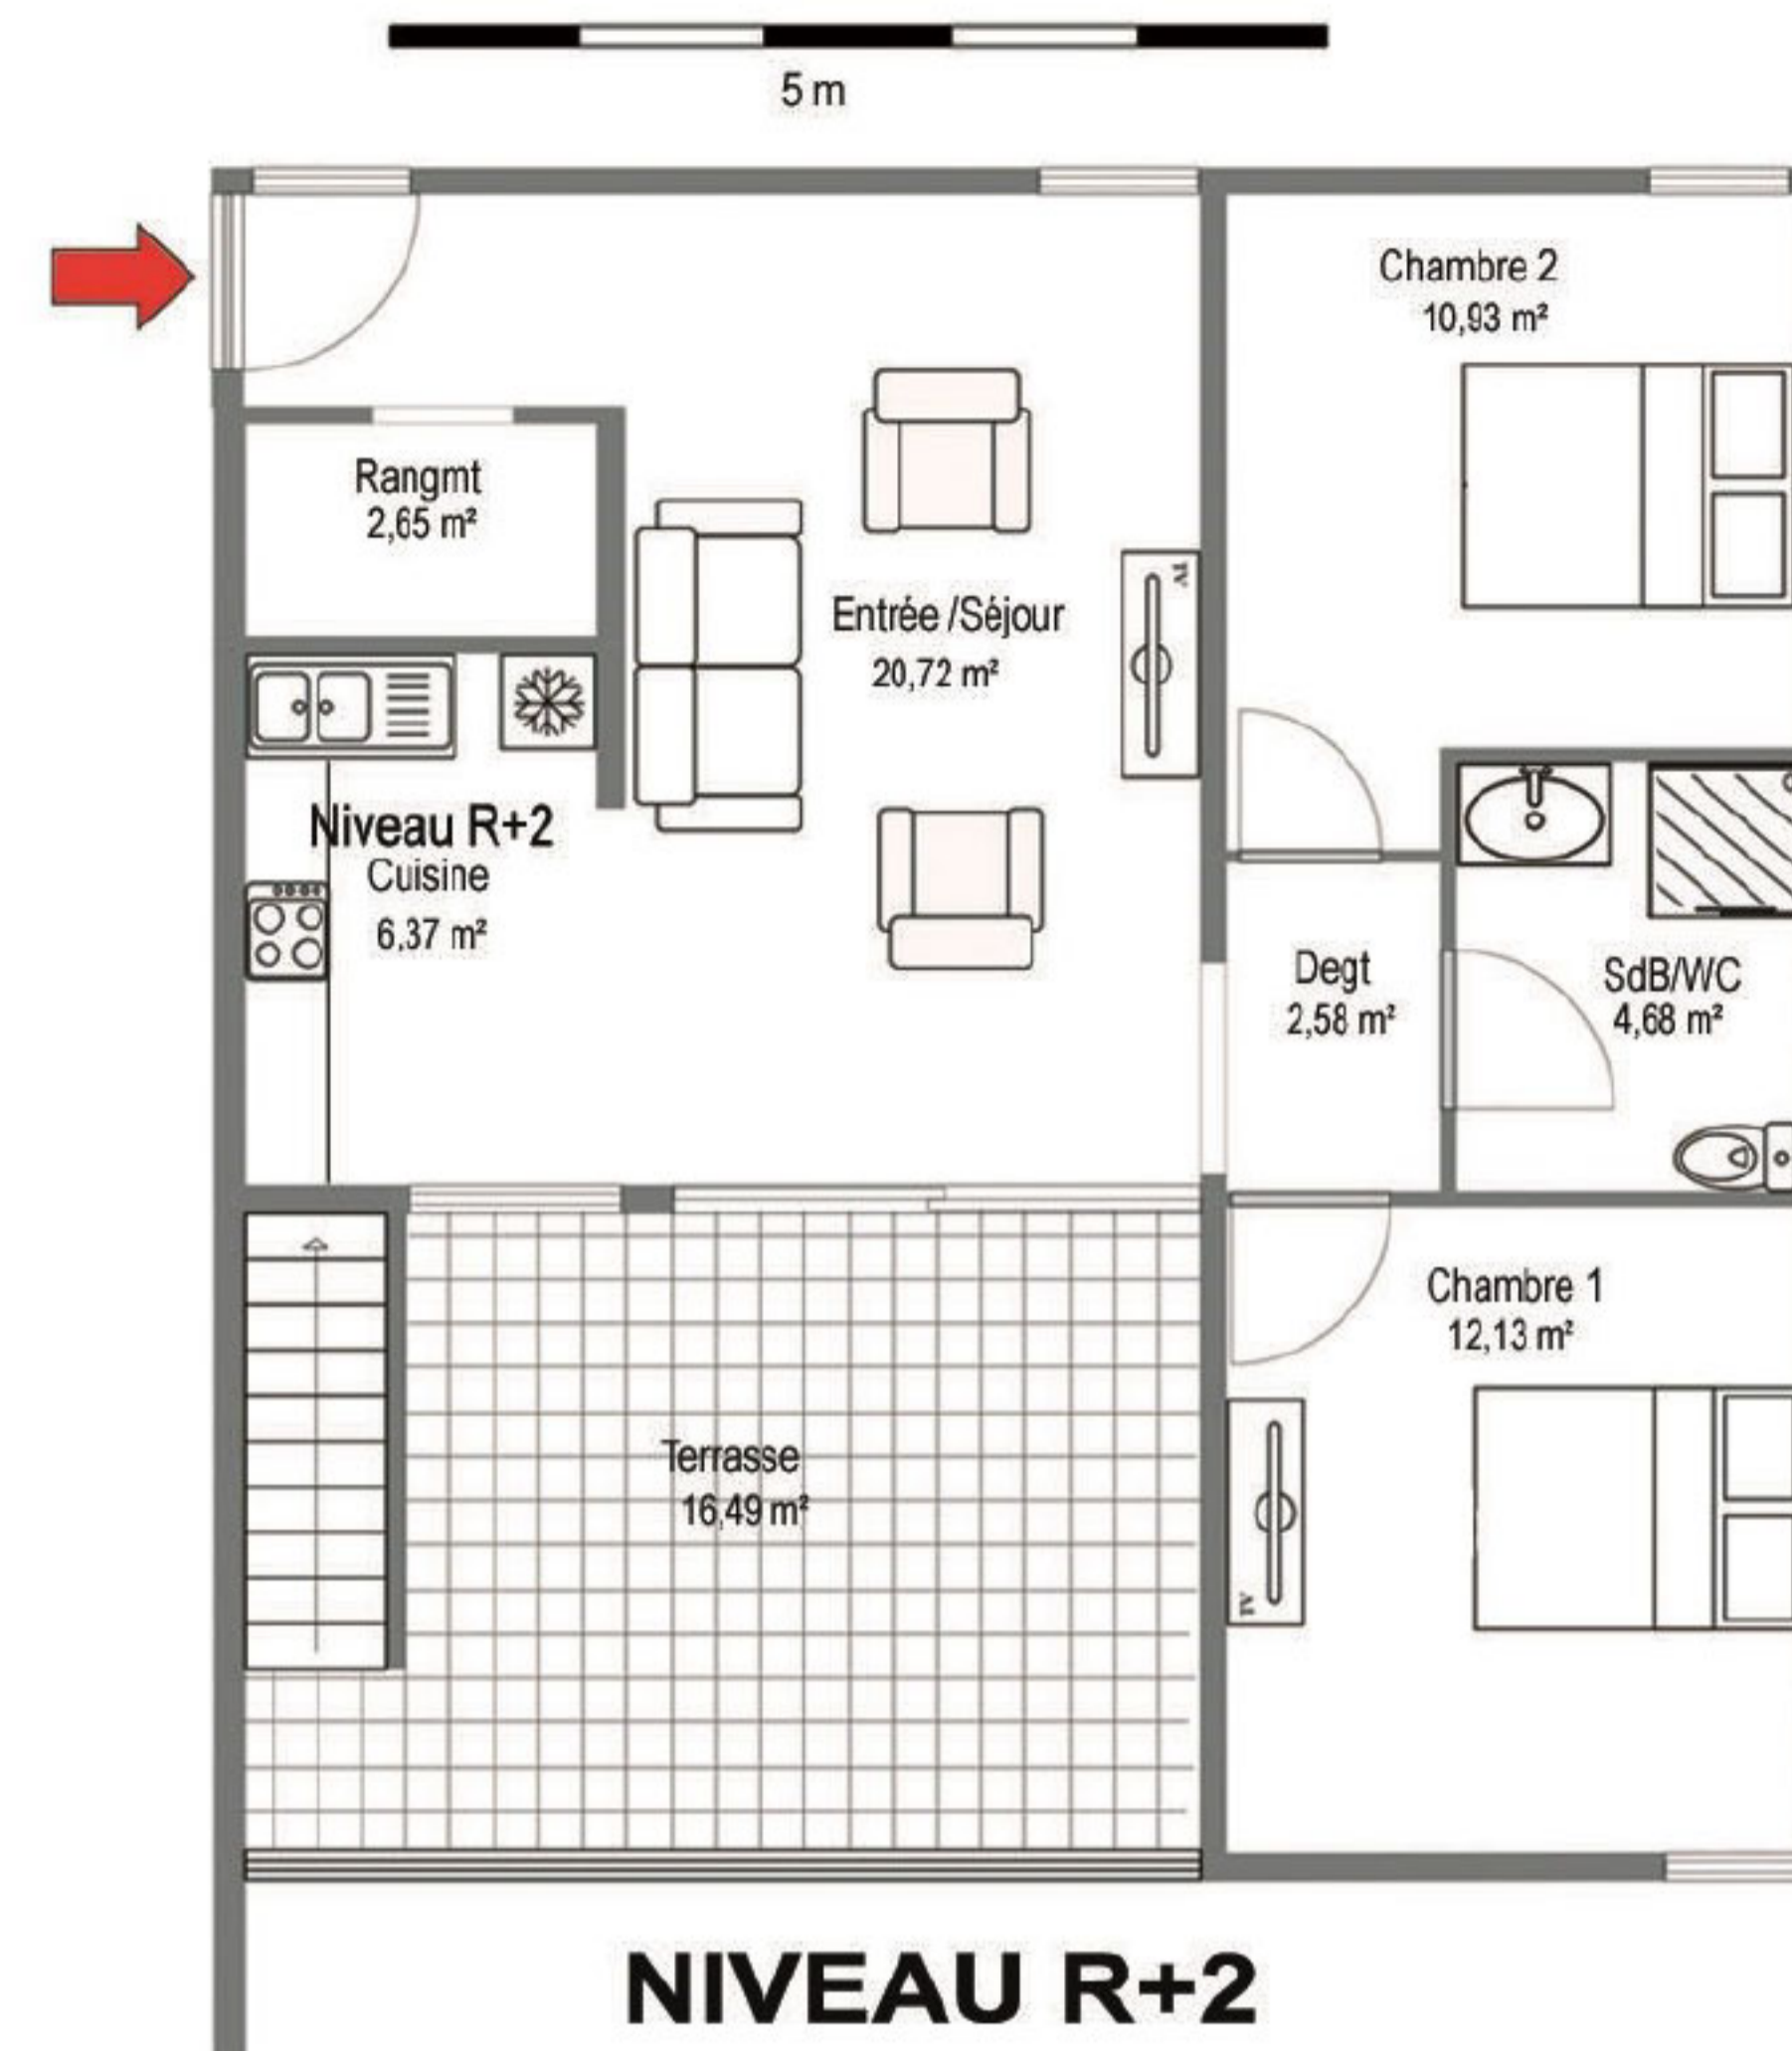

**RESIDENCE de 24 logts**  
**Résidence "Marguerite"**  
 5 Hameau de l'Anse Gouraud  
 97233 Shoelcher

Appartement n° 24 - Bât B	
<b>3 pièces</b>	<b>R+2</b>
Entrée + Séjour	20,72
Rangement	2,65
Cuisine	6,37
Chambre 1	12,13
Chambre 2	10,93
Degt,	2,58
Salle d'eau + WC	4,68
<b>Sous total</b>	<b>60,06</b>
Terrasse	19,60
<b>TOTAL</b>	<b>79,66</b>

**SITUATION**

Niveau R+2

**NIVEAU R+2**

**PLAN DE MASSE**

# RESIDENCE de 24 logts

## Résidence "Marguerite"

5 Hameau de l'Anse Gouraud

97233 Shoelcher

Appartement n° 24 - Bât B <span style="background-color: yellow;">OPTION</span>	
<b>3 pièces</b>	<b>R+2 &amp; R+3</b>
Entrée + Séjour	20,72
Rangement	2,65
Cuisine	6,37
Chambre 1	12,13
Chambre 2	10,93
Degt,	2,58
Salle d'eau + WC	4,68
<b>Sous total</b>	<b>60,06</b>
Terrasse	16,49
Escalier	2,92
Terrasse en toiture	79,05
<b>TOTAL</b>	<b>158,52</b>