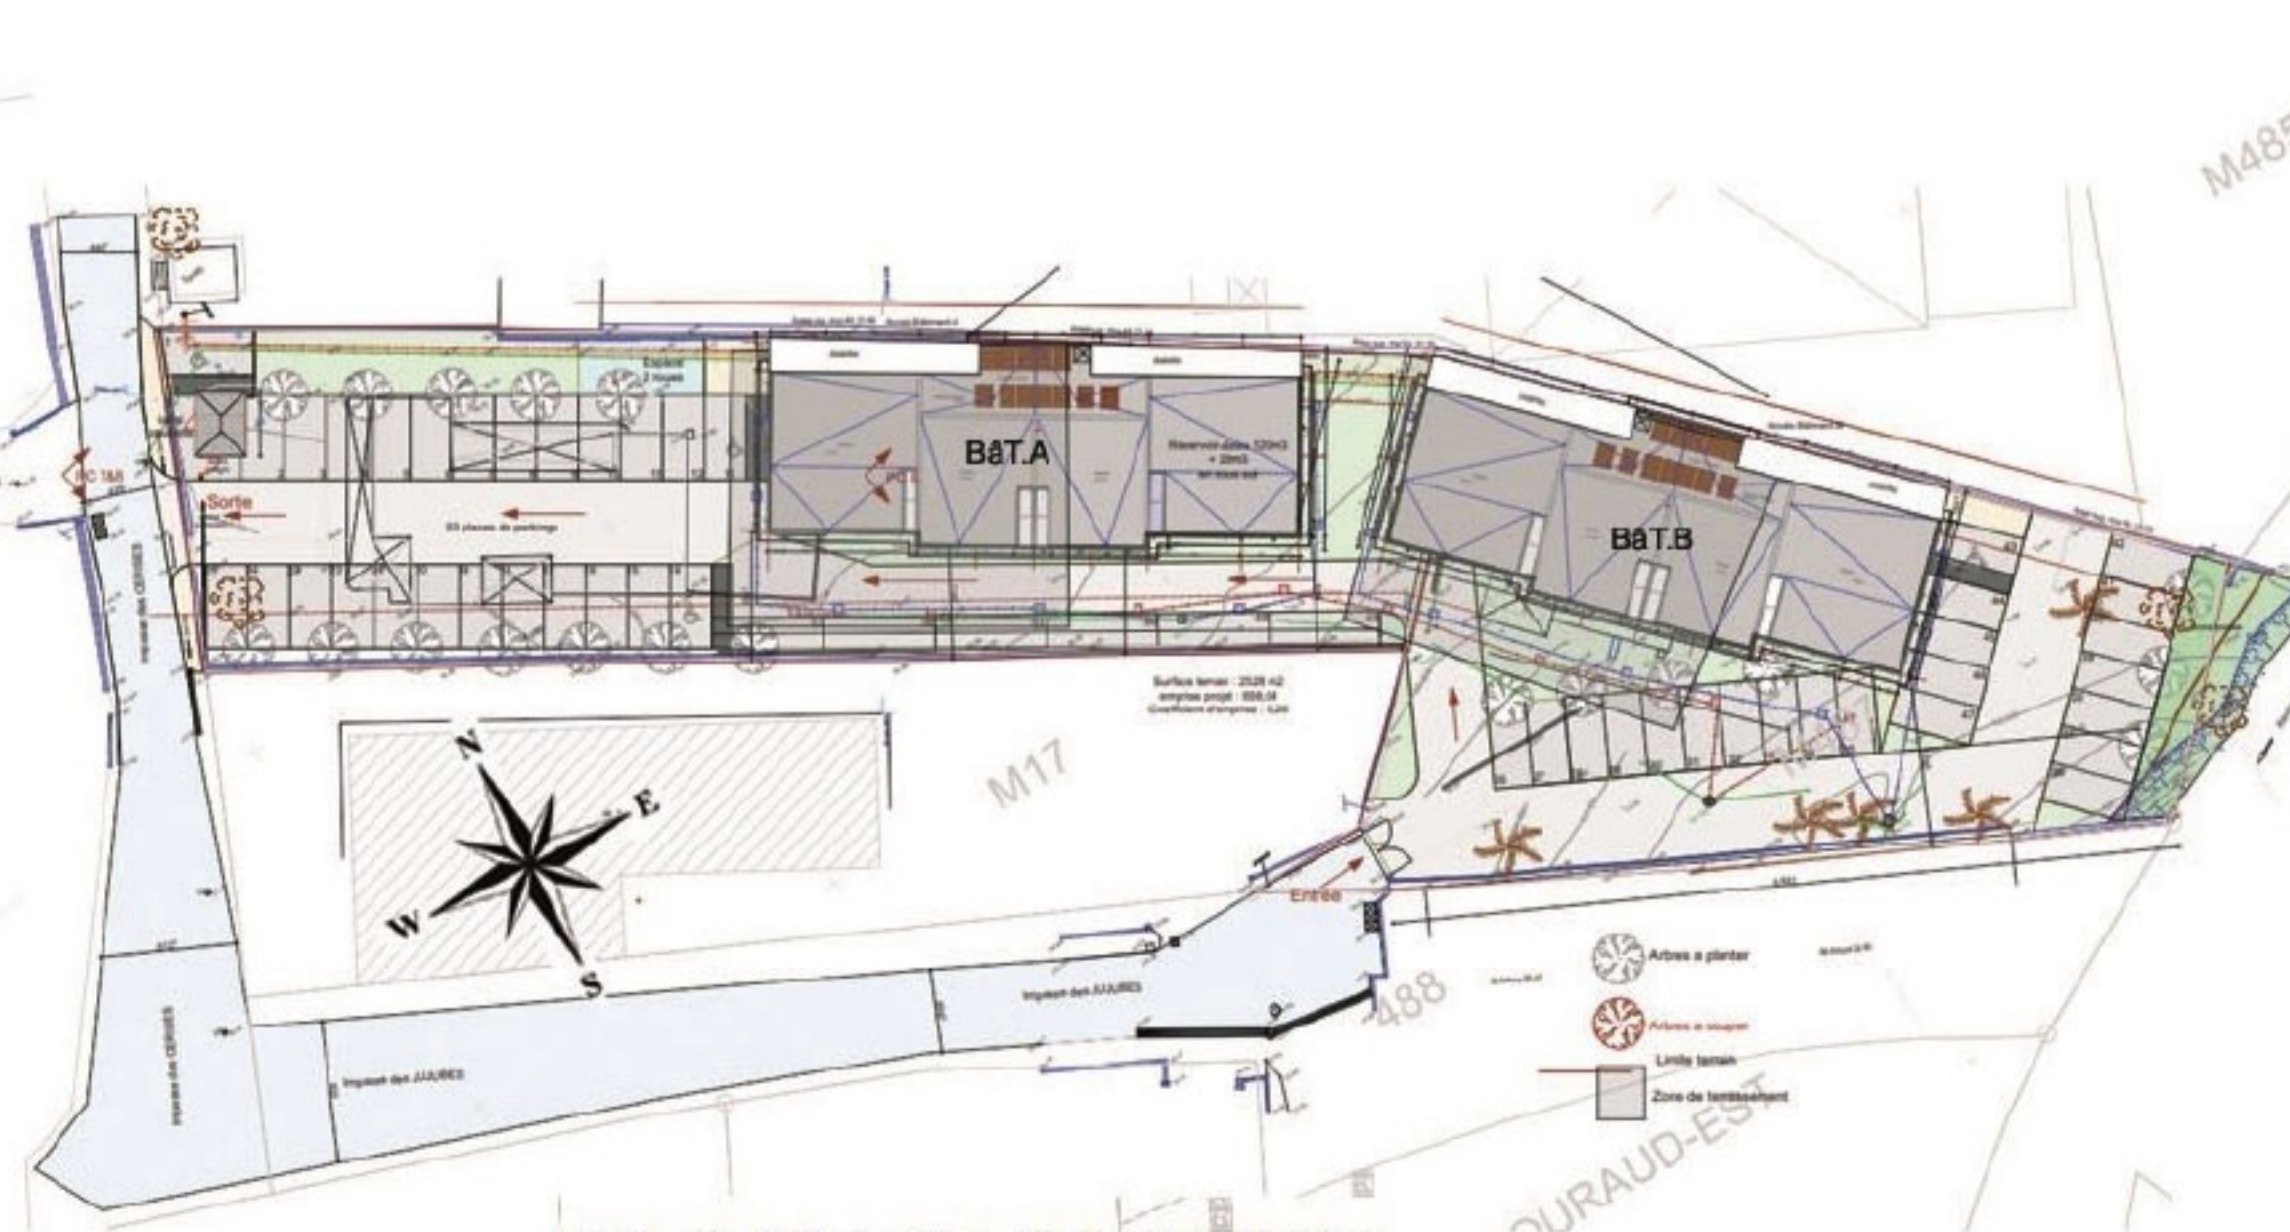

**RESIDENCE de 24 logts**  
**Résidence "Marguerite"**  
 5 Hameau de l'Anse Gouraud  
 97233 Shoelcher

Appartement n° 24 - Bât B	
<b>3 pièces</b>	<b>R+2</b>
Entrée + Séjour	20,72
Rangement	2,65
Cuisine	6,37
Chambre 1	12,13
Chambre 2	10,93
Degt,	2,58
Salle d'eau + WC	4,68
<b>Sous total</b>	<b>60,06</b>
Terrasse	19,60
<b>TOTAL</b>	<b>79,66</b>

**SITUATION**

Niveau R+2

**NIVEAU R+2**

**PLAN DE MASSE**

# RESIDENCE de 24 logts

## Résidence "Marguerite"

5 Hameau de l'Anse Gouraud

97233 Shoelcher

Appartement n° 24 - Bât B <span style="background-color: yellow;">OPTION</span>	
<b>3 pièces</b>	<b>R+2 &amp; R+3</b>
Entrée + Séjour	20,72
Rangement	2,65
Cuisine	6,37
Chambre 1	12,13
Chambre 2	10,93
Degt,	2,58
Salle d'eau + WC	4,68
<b>Sous total</b>	<b>60,06</b>
Terrasse	16,49
Escalier	2,92
Terrasse en toiture	79,05
<b>TOTAL</b>	<b>158,52</b>