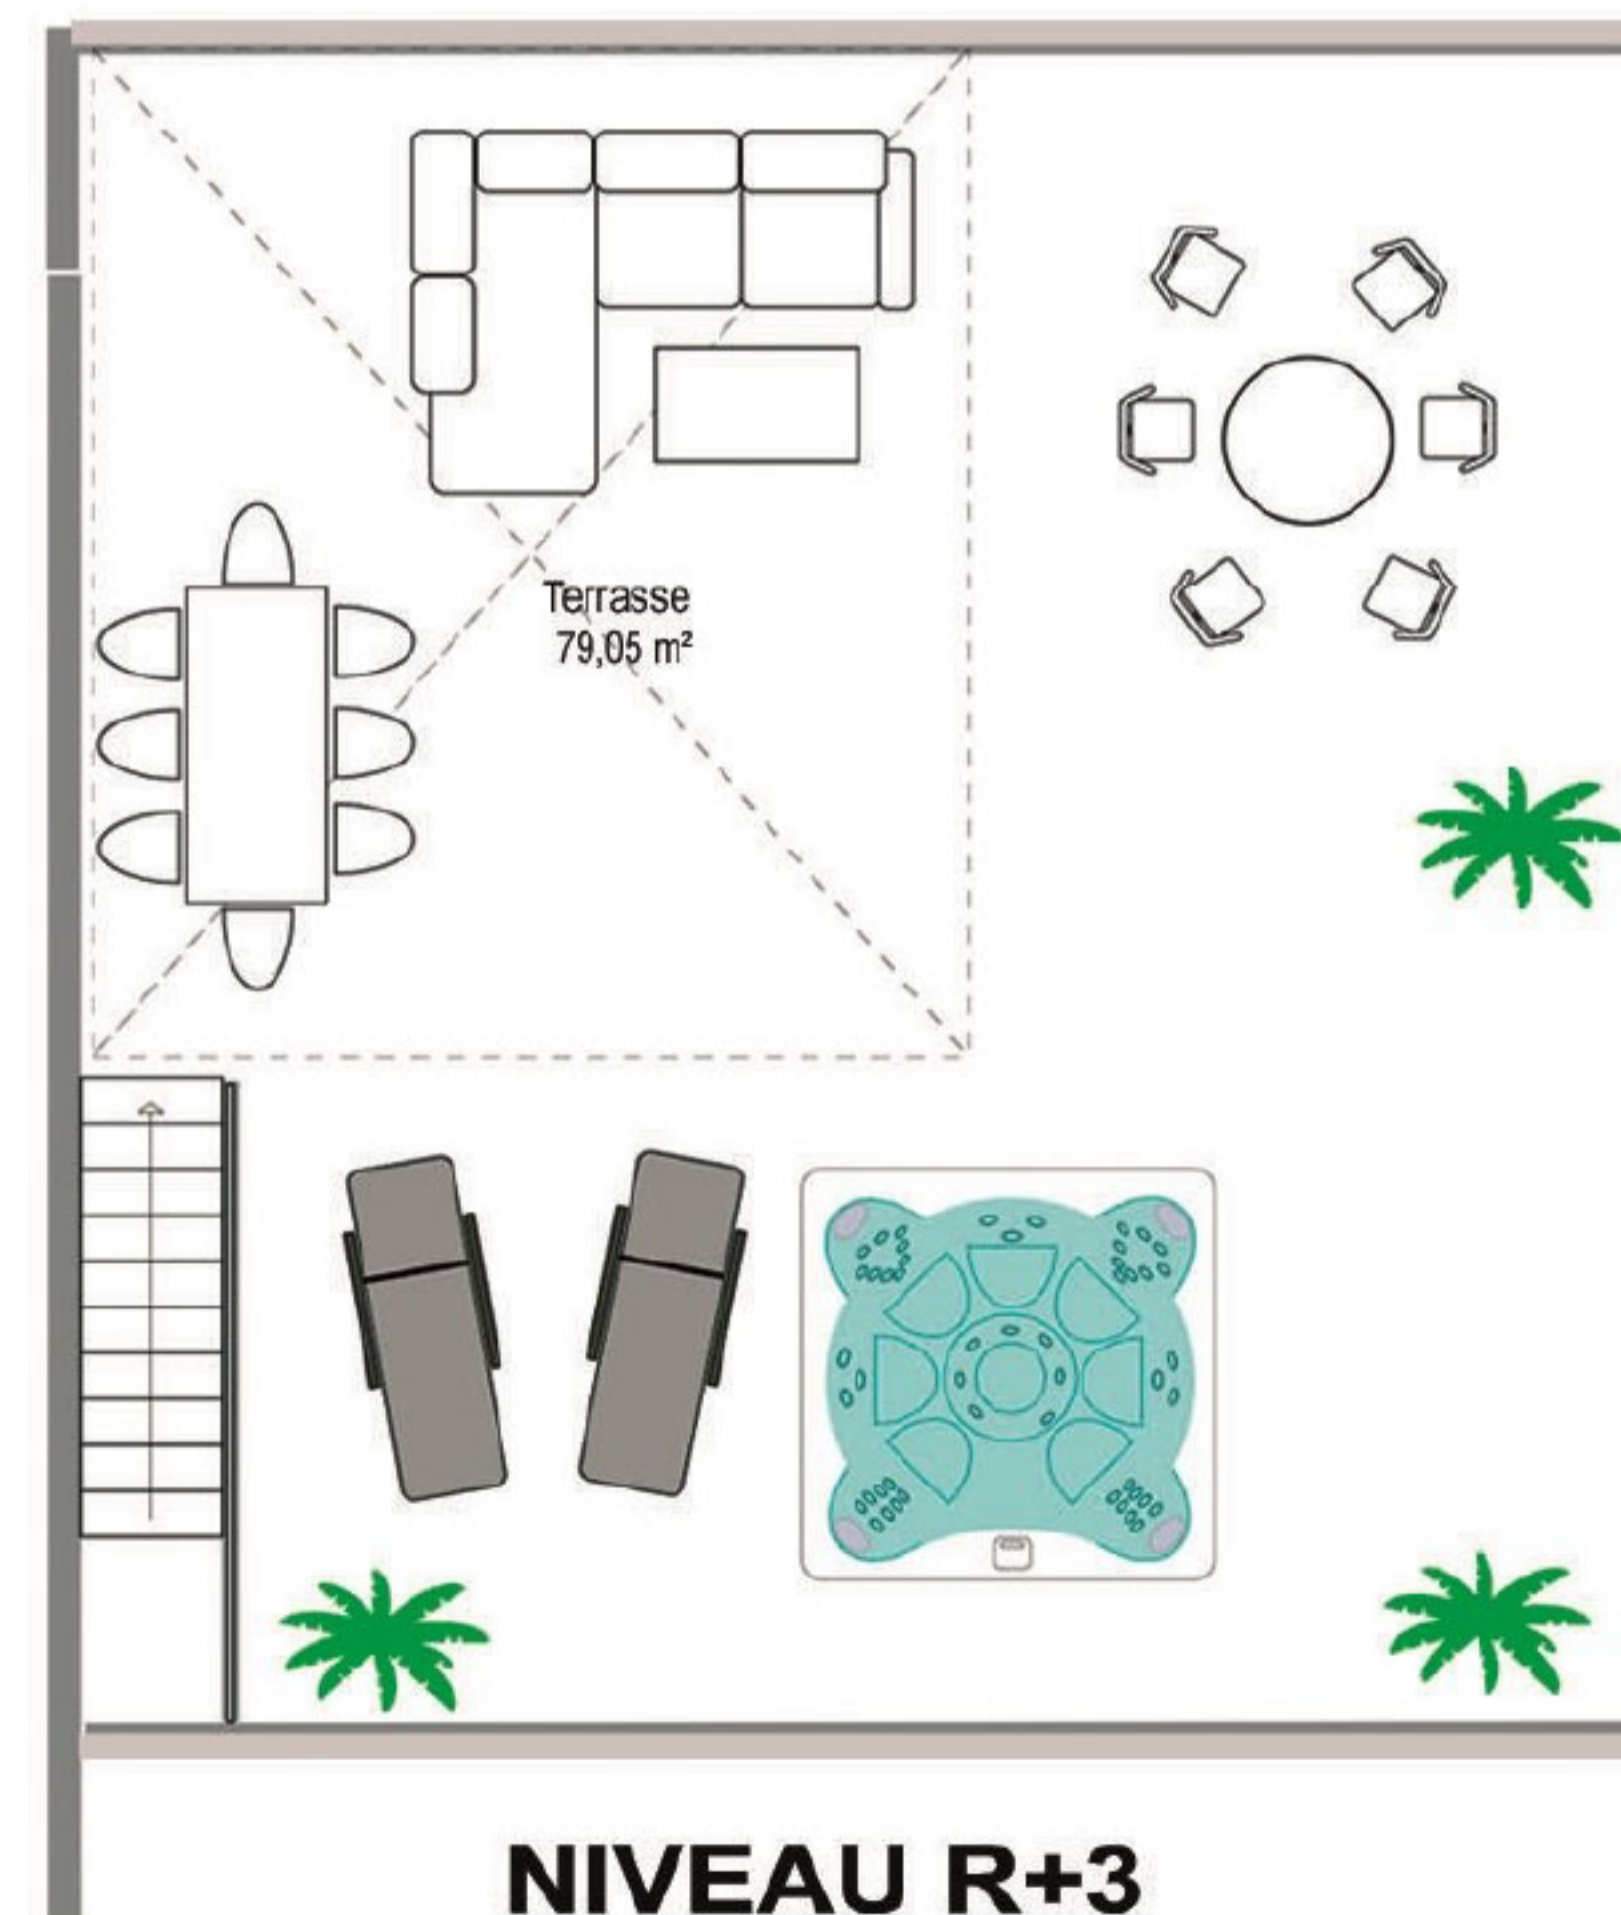

**RESIDENCE de 24 logts**  
**Résidence "Marguerite"**  
 5 Hameau de l'Anse Gouraud  
 97233 Shoelcher

Appartement n° 24 - Bât B	
<b>3 pièces</b>	<b>R+2</b>
Entrée + Séjour	20,72
Rangement	2,65
Cuisine	6,37
Chambre 1	12,13
Chambre 2	10,93
Degt,	2,58
Salle d'eau + WC	4,68
<b>Sous total</b>	<b>60,06</b>
Terrasse	19,60
<b>TOTAL</b>	<b>79,66</b>

# RESIDENCE de 24 logts

## Résidence "Marguerite"

5 Hameau de l'Anse Gouraud

97233 Shoelcher

Appartement n° 24 - Bât B <span style="background-color: yellow;">OPTION</span>	
<b>3 pièces</b>	<b>R+2 &amp; R+3</b>
Entrée + Séjour	20,72
Rangement	2,65
Cuisine	6,37
Chambre 1	12,13
Chambre 2	10,93
Degt,	2,58
Salle d'eau + WC	4,68
<b>Sous total</b>	<b>60,06</b>
Terrasse	16,49
Escalier	2,92
Terrasse en toiture	79,05
<b>TOTAL</b>	<b>158,52</b>

**NIVEAU R+2**

**SITUATION**

Niveau R+2

Niveau R+3

**PLAN DE MASSE**

**NIVEAU R+3**