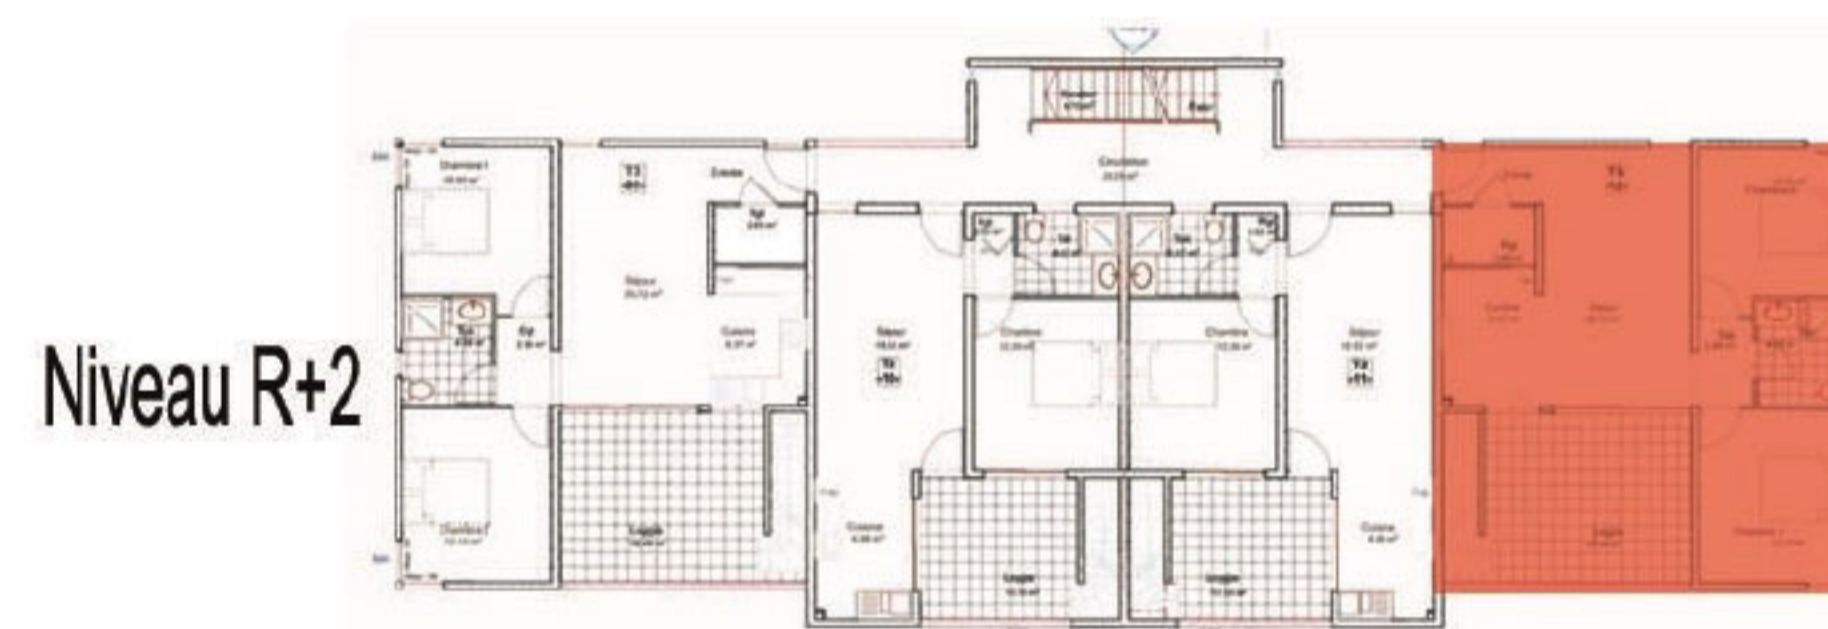

**RESIDENCE de 24 logts**  
**Résidence "Marguerite"**  
 5 Hameau de l'Anse Gouraud  
 97233 Shoelcher

Appartement n° 24 - Bât B	
<b>3 pièces</b>	<b>R+2</b>
Entrée + Séjour	20,72
Rangement	2,65
Cuisine	6,37
Chambre 1	12,13
Chambre 2	10,93
Degt,	2,58
Salle d'eau + WC	4,68
<b>Sous total</b>	<b>60,06</b>
Terrasse	19,60
<b>TOTAL</b>	<b>79,66</b>

## Résidence "Marguerite"

5 Hameau de l'Anse Gouraud

97233 Shoelcher

Appartement n° 24 - Bât B <span style="background-color: yellow;">OPTION</span>	
<b>3 pièces</b>	<b>R+2 &amp; R+3</b>
Entrée + Séjour	20,72
Rangement	2,65
Cuisine	6,37
Chambre 1	12,13
Chambre 2	10,93
Degt,	2,58
Salle d'eau + WC	4,68
<b>Sous total</b>	<b>60,06</b>
Terrasse	16,49
Escalier	2,92
Terrasse en toiture	79,05
<b>TOTAL</b>	<b>158,52</b>

**NIVEAU R+2**

**SITUATION**

Niveau R+2

Niveau R+3

**PLAN DE MASSE**

**NIVEAU R+3**