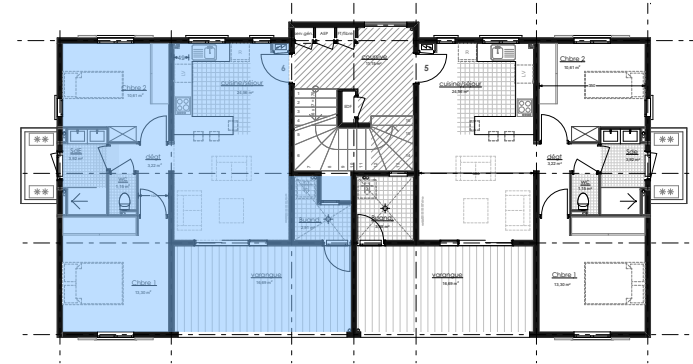

RESIDENCE de 8 logements
"Résidence Chlorophylle"
Lotissement OXYGENE 1,
97233 SCHOELCHER

PHOTO NON CONTRACTUELLE

Appartement 6		R+1
3 pièces		
Séjour/cuisine		24,56
Chambre 1		13,3
Sde		3,92
WC		1,15
Chambre 2		10,61
dégt		3,22
Buanderie		2,91
Sous total		59,67
Varangue		16,69
TOTAL		76,36