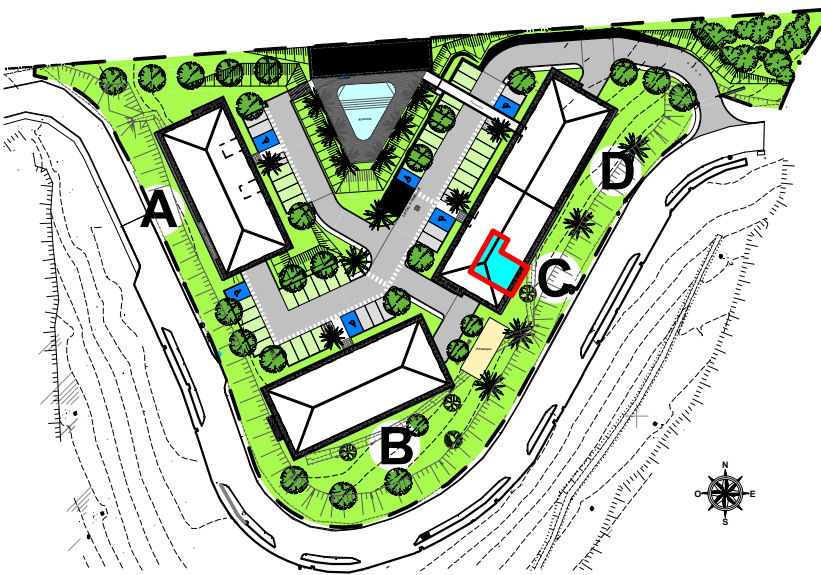

**RESIDENCE SENIOR de 42 appartements  
et d'une Résidence Privée de 21 appartements  
" Bâtiment CATALPA"**

Lotissement OXYGENE 1

97233 - SCHOELCHER

Appartement n° C07

3 pièces - Type C

	R+1
Séjour + Cuisine	25,06
Dégagement	4,20
Chambre 1	13,48
Salle d'eau	4,50
Chambre 2 / Bureau	9,69
<b>Sous total</b>	<b>56,93</b>
Terrasse couverte	10,17
<b>TOTAL</b>	<b>67,10</b>

Perspective non contractuelle

Bernard LECLERCQ ARCHITECTURE SARL

Plan de masse

Logement

Niveau R+1 (Logements)