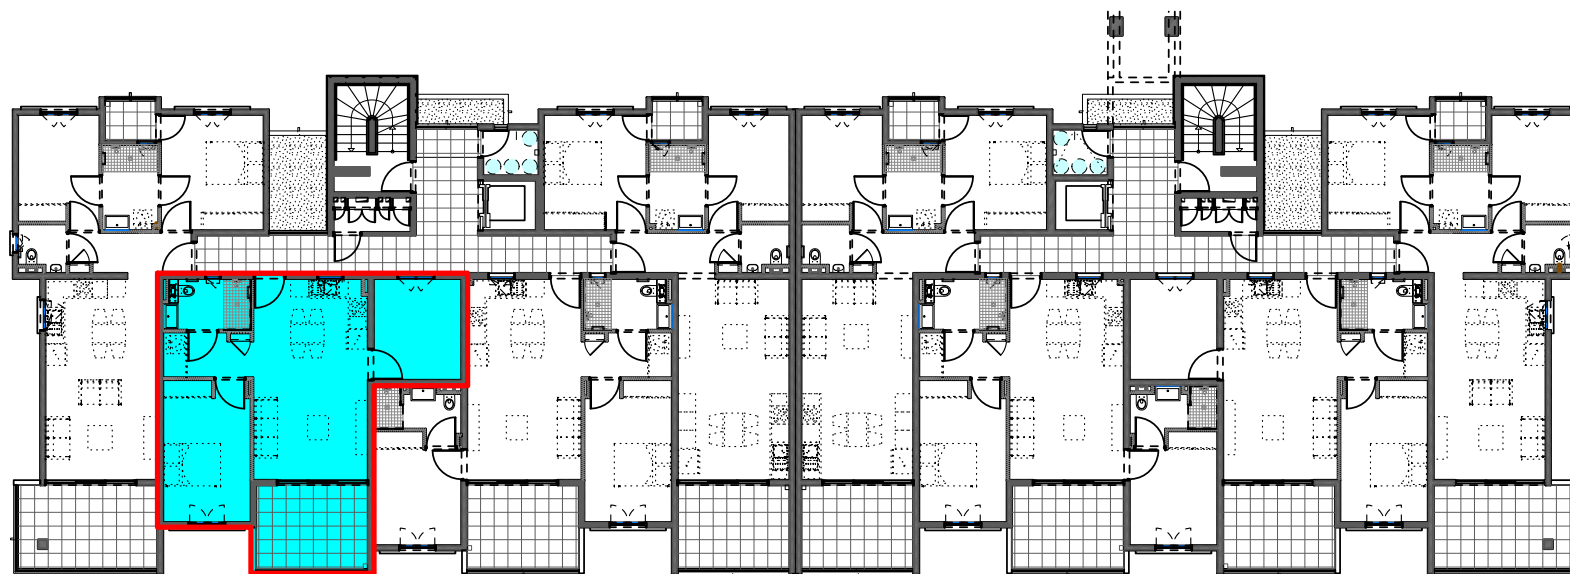

**RESIDENCE SENIOR de 42 appartements  
et d'une Résidence Privée de 21 appartements  
" Bâtiment CATALPA"**

Lotissement OXYGENE 1

97233 - SCHOELCHER

Appartement n° C07

3 pièces - Type C

	R+1
Séjour + Cuisine	25,06
Dégagement	4,20
Chambre 1	13,48
Salle d'eau	4,50
Chambre 2 / Bureau	9,69
<b>Sous total</b>	<b>56,93</b>
Terrasse couverte	10,17
<b>TOTAL</b>	<b>67,10</b>

Perspective non contractuelle

Bernard LECLERCQ ARCHITECTURE SARL

Plan de masse

Logement

Niveau R+1 (Logements)