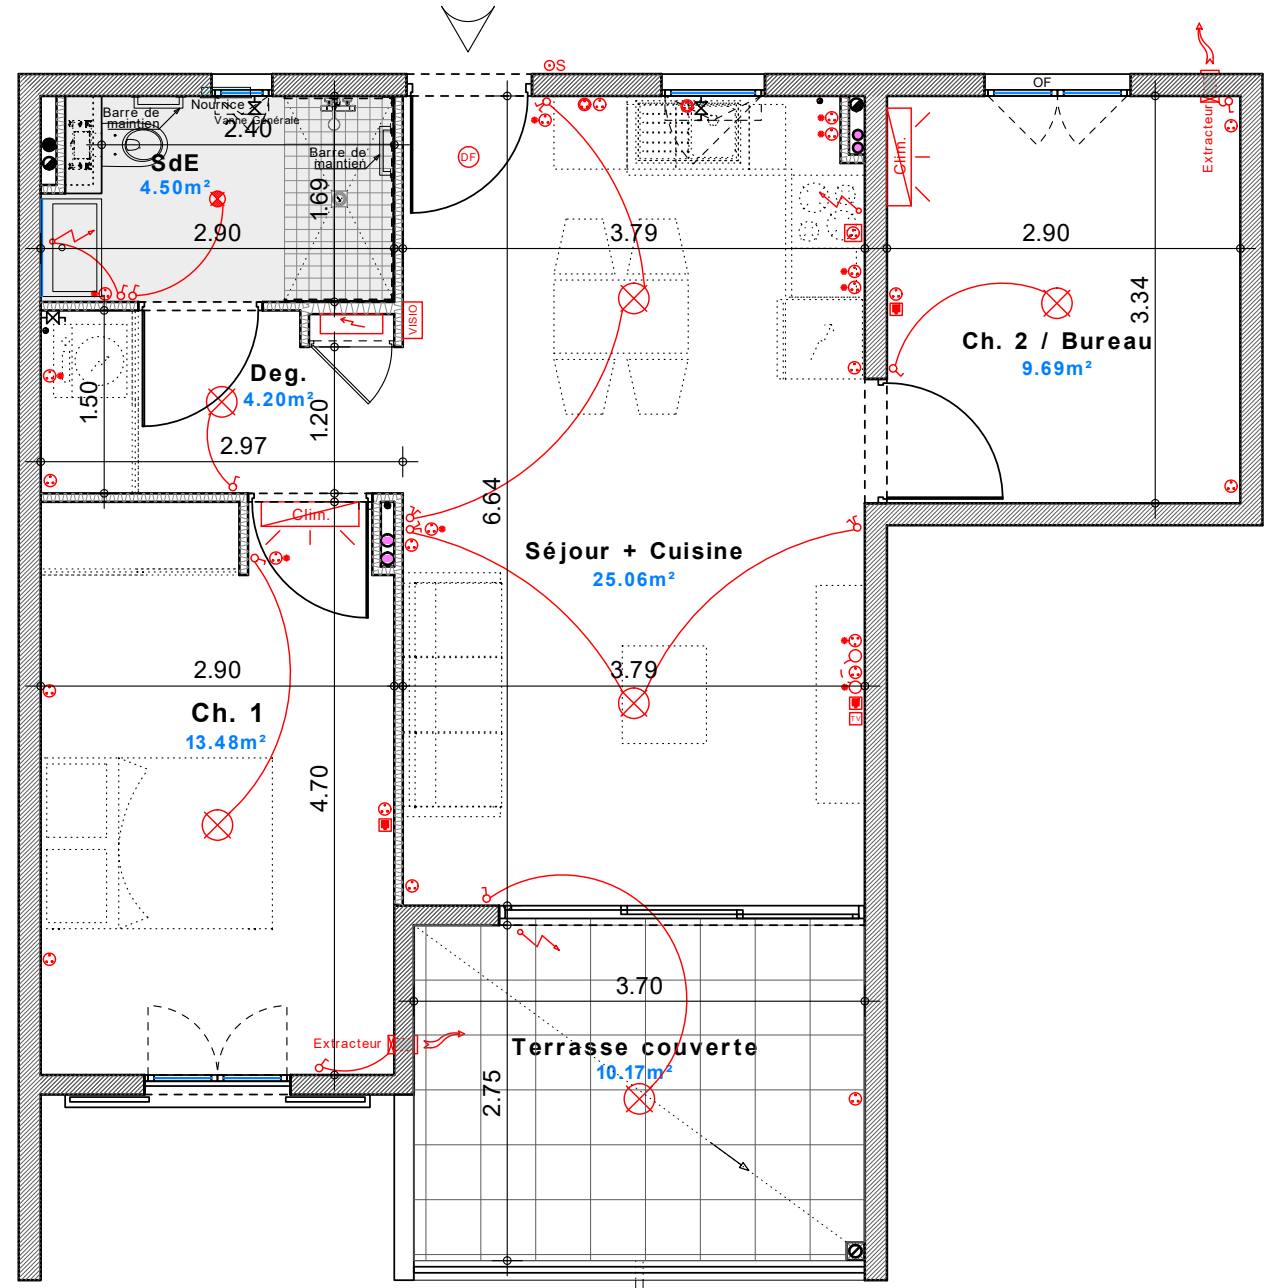

**RESIDENCE SENIOR de 42 appartements  
et d'une Résidence Privée de 21 appartements  
" Bâtiment CATALPA"**

Lotissement OXYGENE 1

97233 - SCHOELCHER

Appartement n° C07

3 pièces - Type C

	R+1
Séjour + Cuisine	25,06
Dégagement	4,20
Chambre 1	13,48
Salle d'eau	4,50
Chambre 2 / Bureau	9,69
<b>Sous total</b>	<b>56,93</b>
Terrasse couverte	10,17
<b>TOTAL</b>	<b>67,10</b>

Perspective non contractuelle

Bernard LECLERCQ ARCHITECTURE SARL

Plan de masse

Logement

Niveau R+1 (Logements)