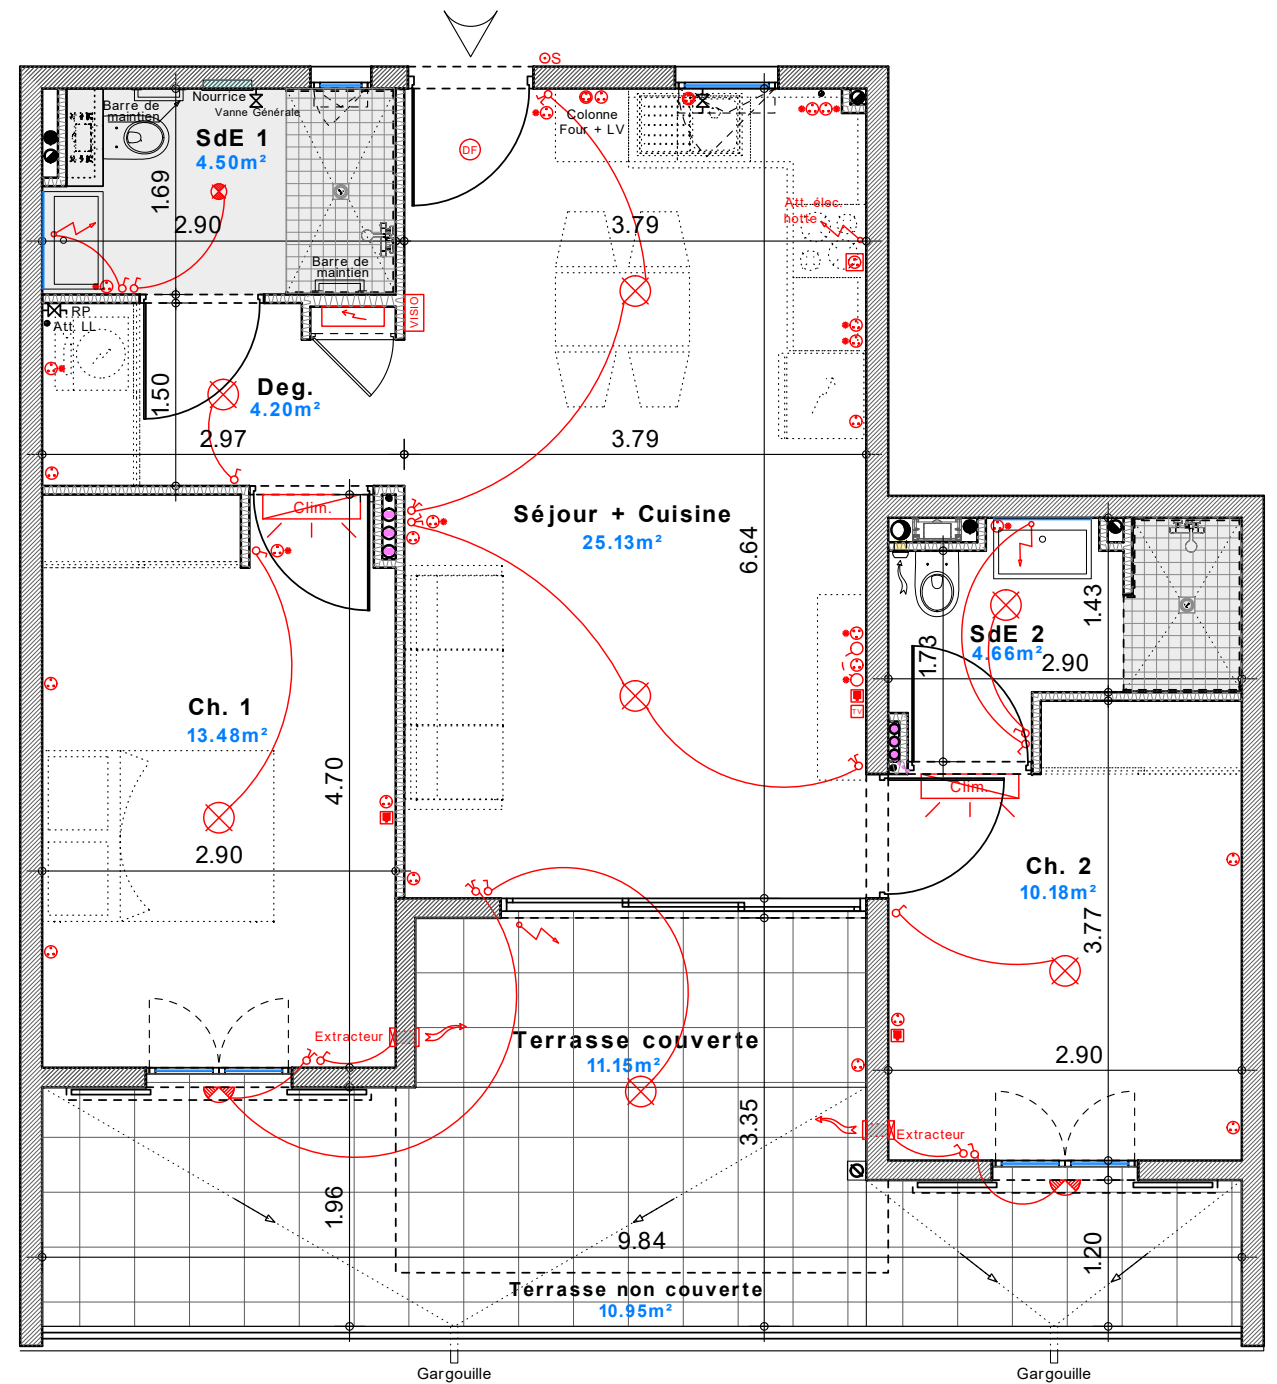

**RESIDENCE SENIOR de 42 appartements
et d'une Résidence Privée de 21 appartements
" Bâtiment DRACENA"**

Lotissement OXYGENE 1

97233 - SCHOELCHER

Appartement n° D03

3 pièces - Type B

	RDC
Séjour + Cuisine	25,13
Dégagement	4,20
Chambre 1	13,48
Salle d'eau 1	4,50
Chambre 2	10,18
Salle d'eau 2	4,66
Sous total	62,15
Terrasse couverte	11,15
Terrasse non couverte	10,95
TOTAL	84,25

Perspective non contractuelle

Bernard LECLERCQ ARCHITECTURE SARL

Plan de masse

Logement

Niveau RDC (Logements)