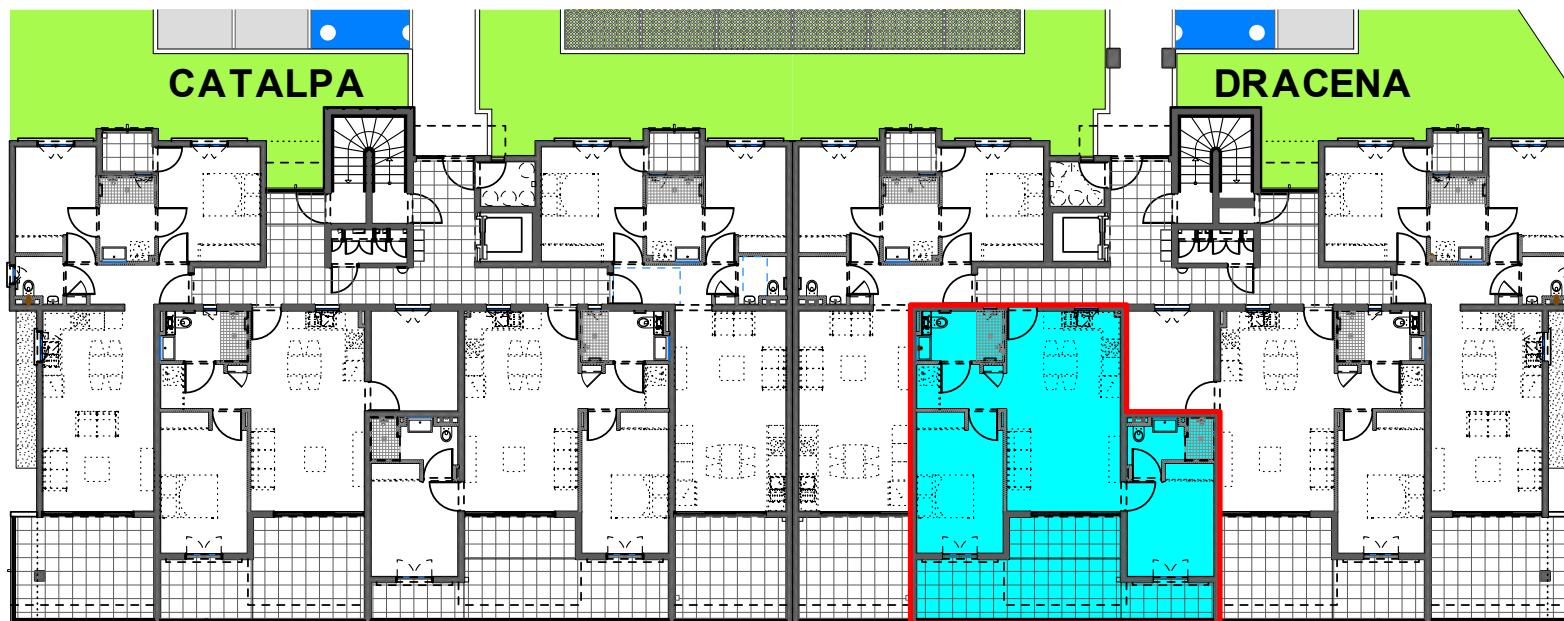

**RESIDENCE SENIOR de 42 appartements
et d'une Résidence Privée de 21 appartements
" Bâtiment DRACENA"**

Lotissement OXYGENE 1

97233 - SCHOELCHER

Appartement n° D03

3 pièces - Type B

	RDC
Séjour + Cuisine	25,13
Dégagement	4,20
Chambre 1	13,48
Salle d'eau 1	4,50
Chambre 2	10,18
Salle d'eau 2	4,66
Sous total	62,15
Terrasse couverte	11,15
Terrasse non couverte	10,95
TOTAL	84,25

Perspective non contractuelle

Bernard LECLERCQ ARCHITECTURE SARL

Plan de masse

Logement

Niveau RDC (Logements)