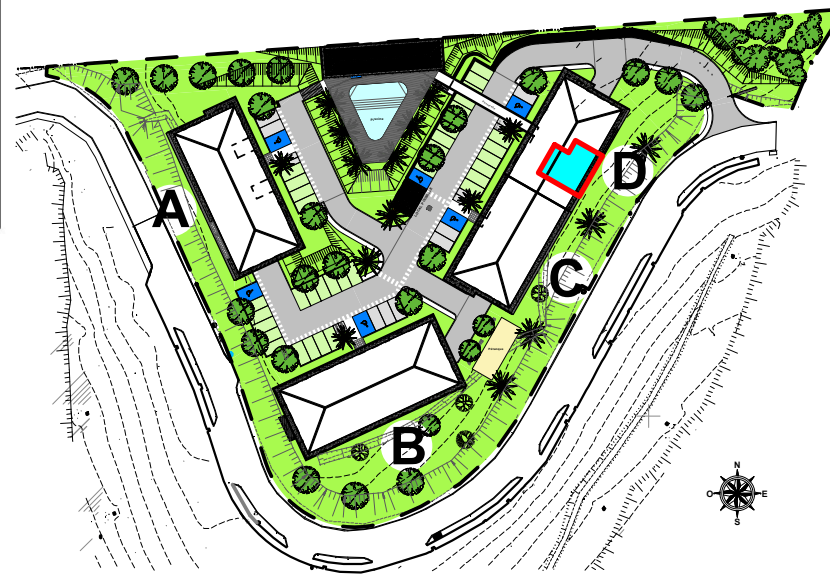

**RESIDENCE SENIOR de 42 appartements
et d'une Résidence Privée de 21 appartements
" Bâtiment DRACENA"**

Lotissement OXYGENE 1

97233 - SCHOELCHER

Appartement n° D03

3 pièces - Type B

	RDC
Séjour + Cuisine	25,13
Dégagement	4,20
Chambre 1	13,48
Salle d'eau 1	4,50
Chambre 2	10,18
Salle d'eau 2	4,66
Sous total	62,15
Terrasse couverte	11,15
Terrasse non couverte	10,95
TOTAL	84,25

Perspective non contractuelle

Bernard LECLERCQ ARCHITECTURE SARL

Plan de masse

Logement

Niveau RDC (Logements)