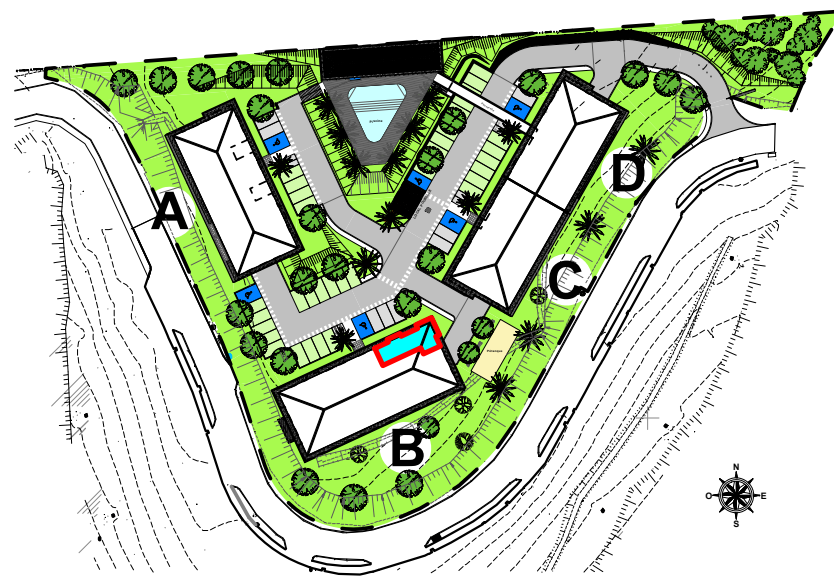

**RESIDENCE SENIOR de 42 appartements
et d'une Résidence Privée de 21 appartements
" Bâtiment BAUHINIA"**

Lotissement OXYGENE 1
97233 - SCHOELCHER

Appartement n° B01	
2 pièces - Type A	
	RDC
Entrée	2,27
Séjour + Cuisine	22,40
Chambre	13,09
Salle d'eau	4,69
Sous total	42,45
Buand	3,26
Terrasse	13,09
TOTAL	58,80

Perspective non contractuelle

Bernard LECLERCQ ARCHITECTURE SARL

Perspective non contractuelle

Bernard LECLERCQ ARCHITECTURE SARL

Plan de masse

Logement

Niveau RDC (Logements)