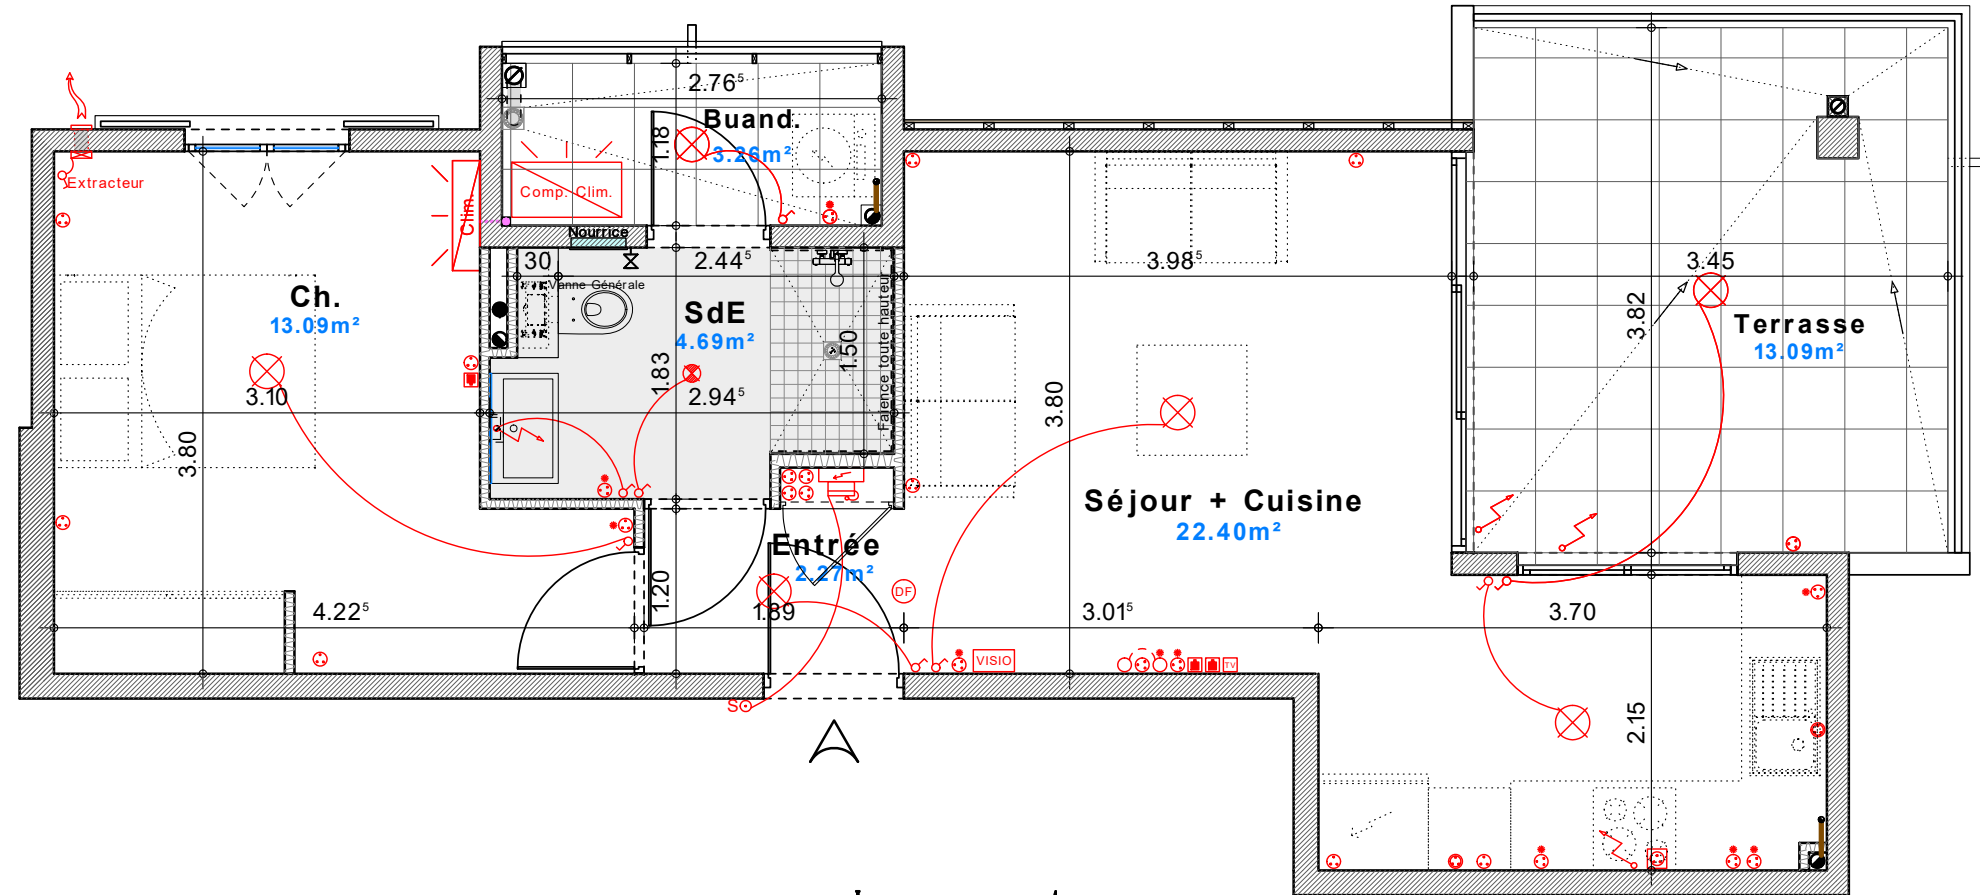

**RESIDENCE SENIOR de 42 appartements
et d'une Résidence Privée de 21 appartements
" Bâtiment BAUHINIA"**

Lotissement OXYGENE 1
97233 - SCHOELCHER

Appartement n° B01	
2 pièces - Type A	
	RDC
Entrée	2,27
Séjour + Cuisine	22,40
Chambre	13,09
Salle d'eau	4,69
Sous total	42,45
Buand	3,26
Terrasse	13,09
TOTAL	58,80

Perspective non contractuelle

Bernard LECLERCQ ARCHITECTURE SARL

Perspective non contractuelle

Bernard LECLERCQ ARCHITECTURE SARL

Plan de masse

Logement

Niveau RDC (Logements)