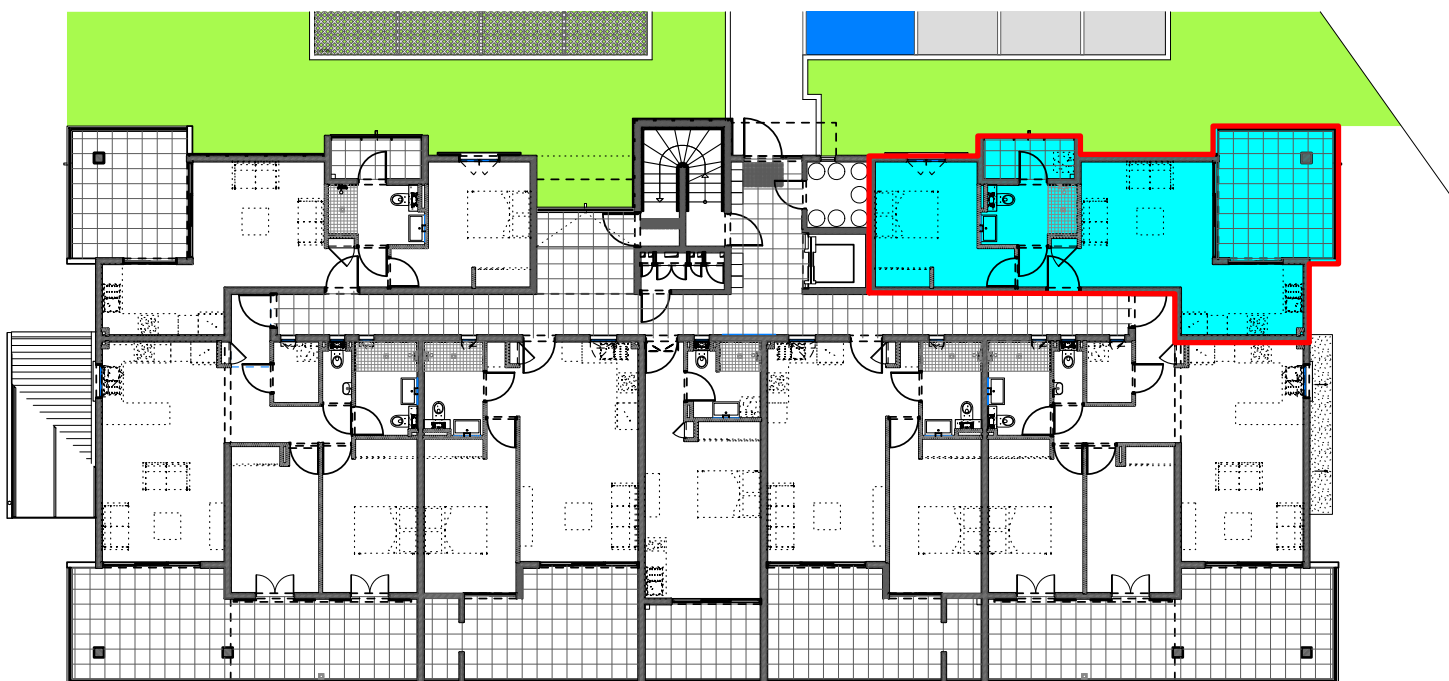

**RESIDENCE SENIOR de 42 appartements
et d'une Résidence Privée de 21 appartements
" Bâtiment BAUHINIA"**

Lotissement OXYGENE 1
97233 - SCHOELCHER

Appartement n° B01	
2 pièces - Type A	
	RDC
Entrée	2,27
Séjour + Cuisine	22,40
Chambre	13,09
Salle d'eau	4,69
Sous total	42,45
Buand	3,26
Terrasse	13,09
TOTAL	58,80

Perspective non contractuelle

Bernard LECLERCQ ARCHITECTURE SARL

Perspective non contractuelle

Bernard LECLERCQ ARCHITECTURE SARL

Plan de masse

Logement

Niveau RDC (Logements)