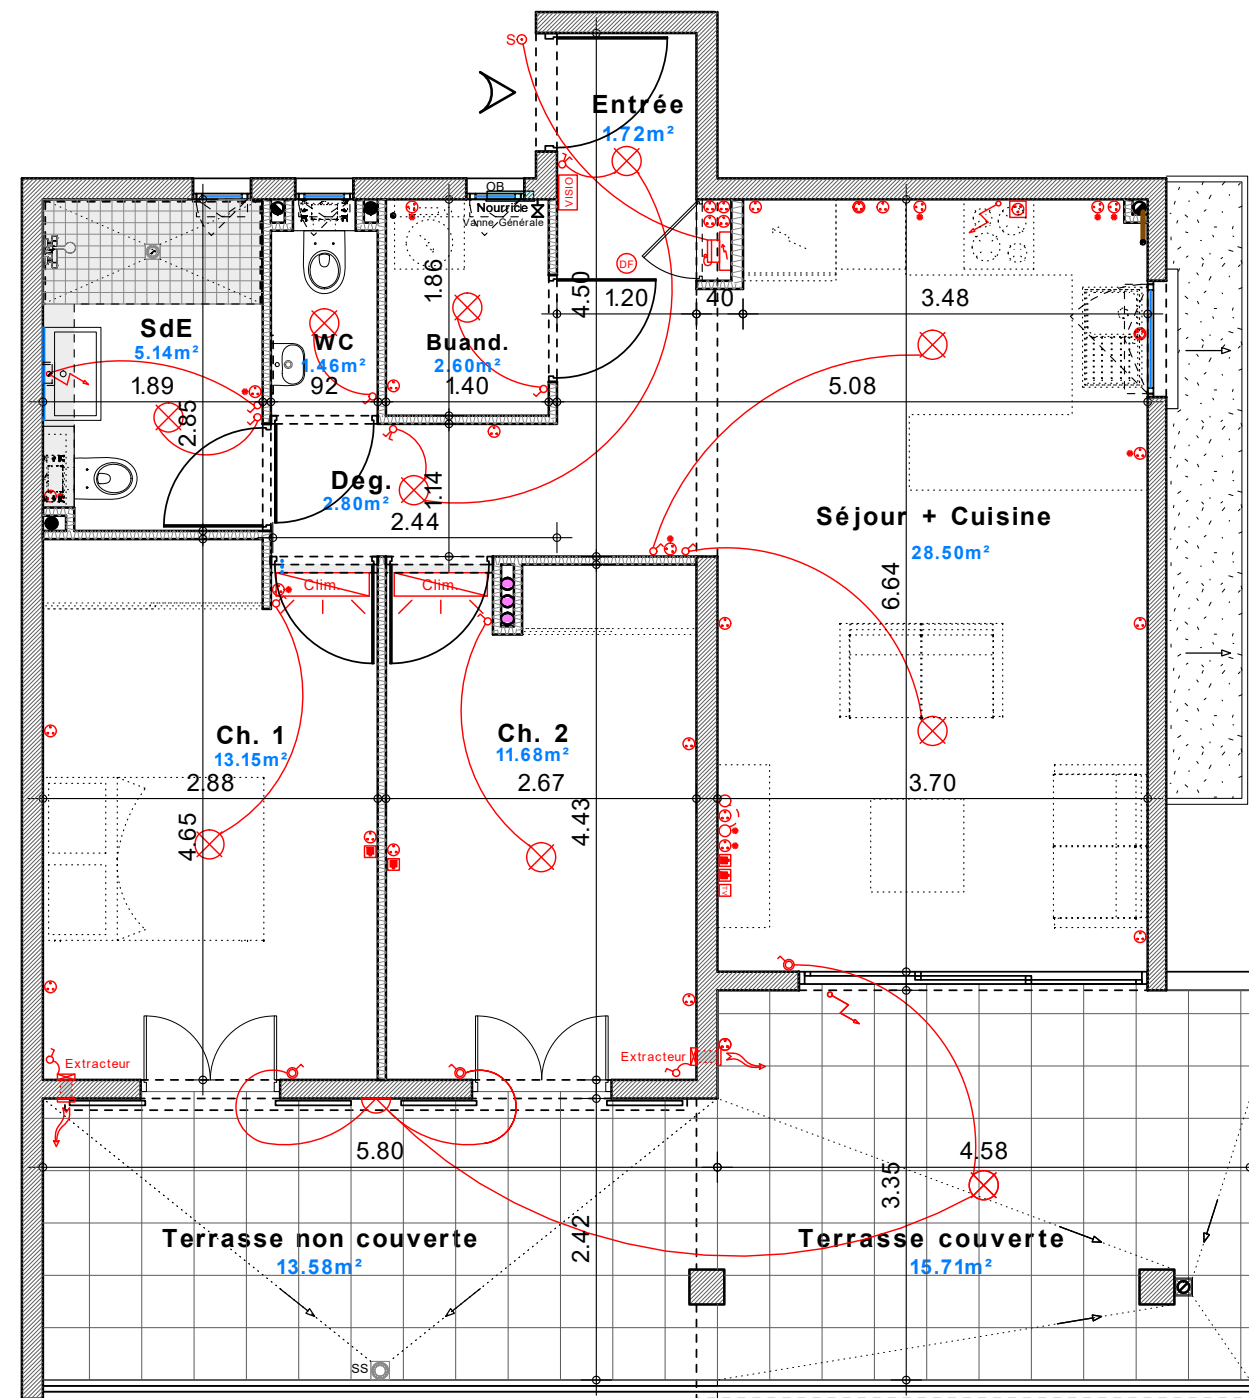

**RESIDENCE SENIOR de 42 appartements  
et d'une Résidence Privée de 21 appartements  
" Bâtiment BAUHINIA"**

Lotissement OXYGENE 1

97233 - SCHOELCHER

Appartement n° B02

3 pièces - Type A

	RDC
Entrée	1,72
Séjour + Cuisine	28,50
Dégagement	2,80
Chambre 1	13,15
Chambre 2	11,68
Salle d'eau	5,14
WC	1,46
Buand.	2,60
<b>Sous total</b>	<b>67,05</b>
Terrasse couverte	15,71
Terrasse non couverte	13,58
<b>TOTAL</b>	<b>96,34</b>

Perspective non contractuelle Bernard LECLERCQ ARCHITECTURE SARL

Plan de masse

Logement

Niveau RDC (Logements)