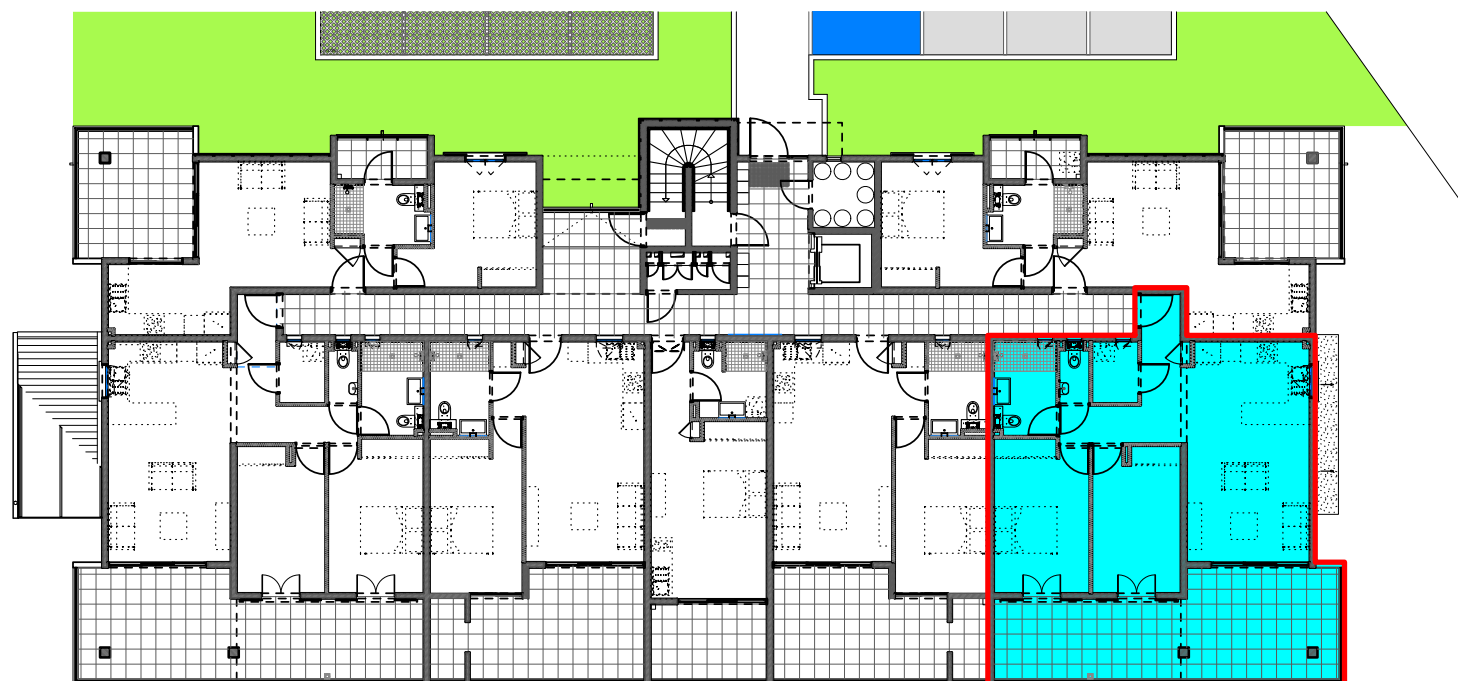

**RESIDENCE SENIOR de 42 appartements  
et d'une Résidence Privée de 21 appartements  
" Bâtiment BAUHINIA"**

Lotissement OXYGENE 1

97233 - SCHOELCHER

Appartement n° B02

3 pièces - Type A

	RDC
Entrée	1,72
Séjour + Cuisine	28,50
Dégagement	2,80
Chambre 1	13,15
Chambre 2	11,68
Salle d'eau	5,14
WC	1,46
Buand.	2,60
<b>Sous total</b>	<b>67,05</b>
Terrasse couverte	15,71
Terrasse non couverte	13,58
<b>TOTAL</b>	<b>96,34</b>

Perspective non contractuelle Bernard LECLERCQ ARCHITECTURE SARL

Plan de masse

Logement

Niveau RDC (Logements)