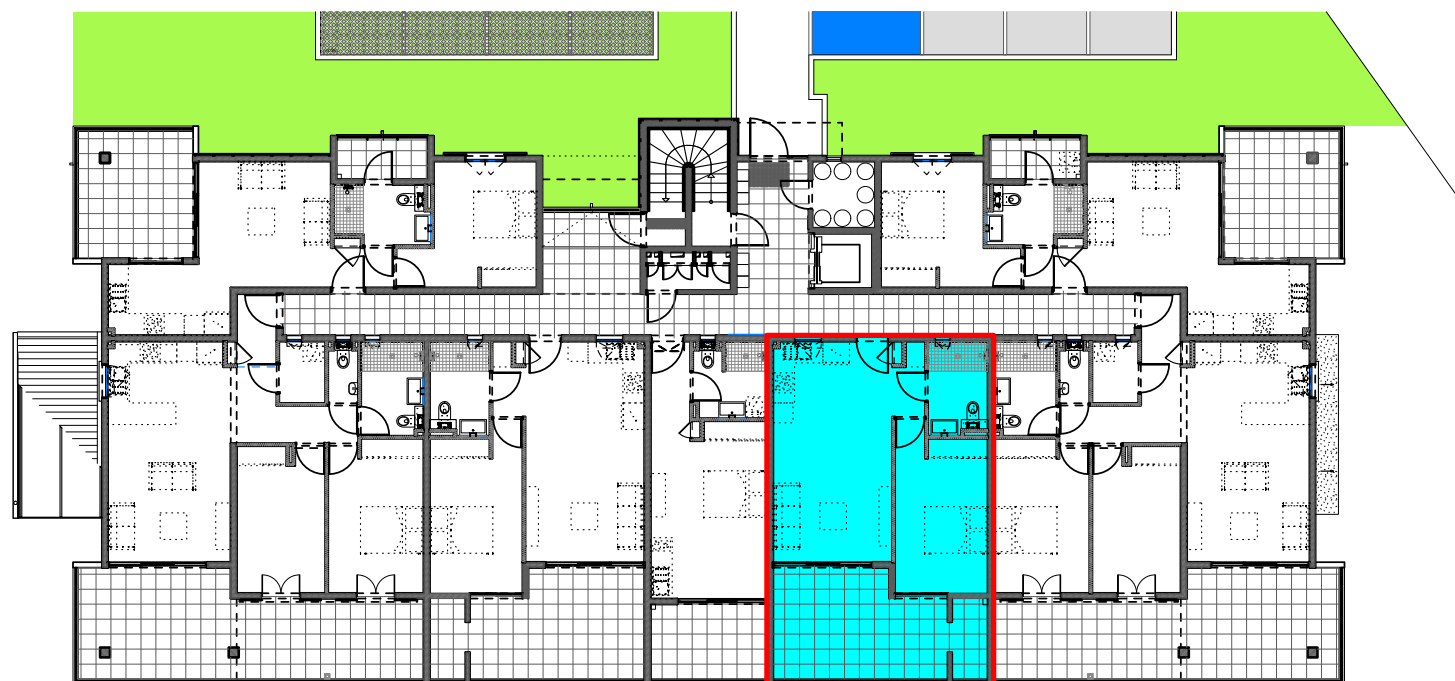

**RESIDENCE SENIOR de 42 appartements  
et d'une Résidence Privée de 21 appartements  
" Bâtiment BAUHINIA "**

Lotissement OXYGENE 1

97233 - SCHOELCHER

Appartement n° B03 2 pièces - Type B		RDC
Séjour + Cuisine		23,84
Dégagement		1,94
Chambre		13,51
Salle d'eau		4,76
<b>Sous total</b>		<b>44,05</b>
Buand.		2,61
Terrasse		15,98
<b>TOTAL</b>		<b>62,64</b>

Perspective non contractuelle Bernard LECLERCQ ARCHITECTURE SARL

Plan de masse

Niveau RDC (Logements)

Logement