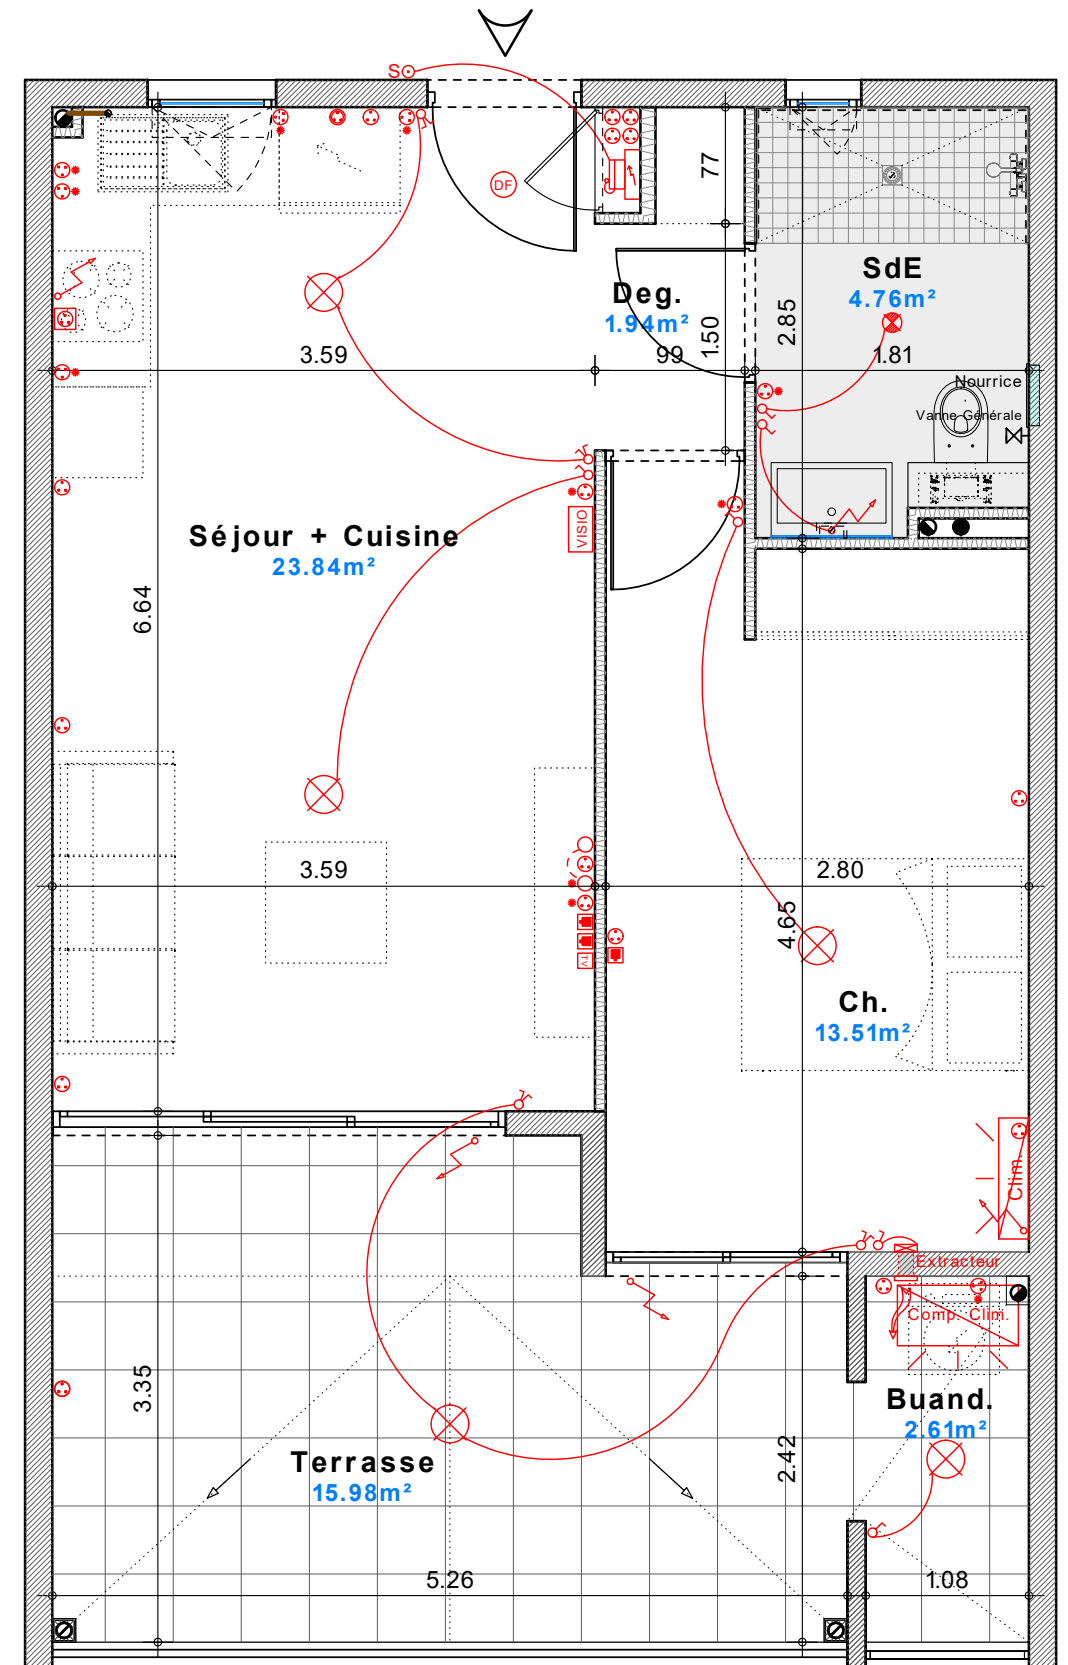

**RESIDENCE SENIOR de 42 appartements  
et d'une Résidence Privée de 21 appartements  
" Bâtiment BAUHINIA "**

Lotissement OXYGENE 1

97233 - SCHOELCHER

Appartement n° B03 2 pièces - Type B		RDC
Séjour + Cuisine		23,84
Dégagement		1,94
Chambre		13,51
Salle d'eau		4,76
<b>Sous total</b>		<b>44,05</b>
Buand.		2,61
Terrasse		15,98
<b>TOTAL</b>		<b>62,64</b>

Perspective non contractuelle Bernard LECLERCQ ARCHITECTURE SARL

Plan de masse

Niveau RDC (Logements)

Logement