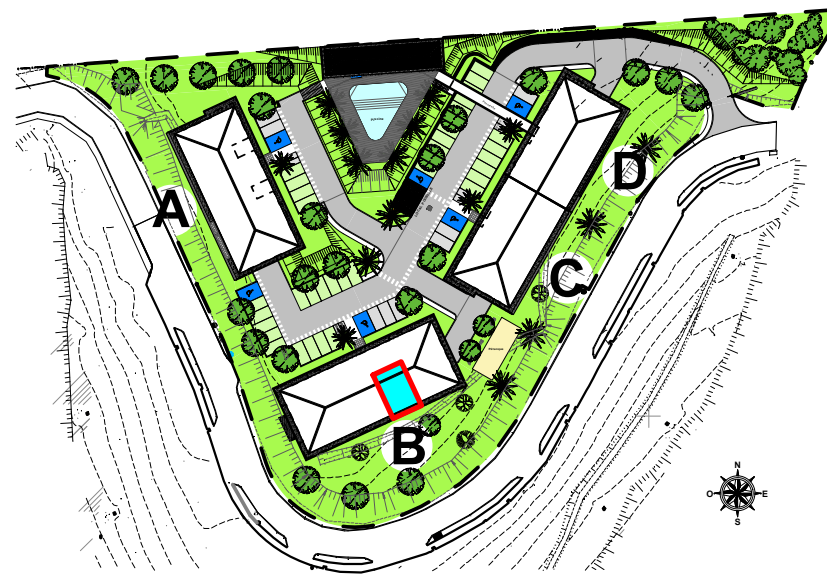

**RESIDENCE SENIOR de 42 appartements  
et d'une Résidence Privée de 21 appartements  
" Bâtiment BAUHINIA "**

Lotissement OXYGENE 1

97233 - SCHOELCHER

Appartement n° B03 2 pièces - Type B		RDC
Séjour + Cuisine		23,84
Dégagement		1,94
Chambre		13,51
Salle d'eau		4,76
<b>Sous total</b>		<b>44,05</b>
Buand.		2,61
Terrasse		15,98
<b>TOTAL</b>		<b>62,64</b>

Perspective non contractuelle Bernard LECLERCQ ARCHITECTURE SARL

Plan de masse

Niveau RDC (Logements)

Logement