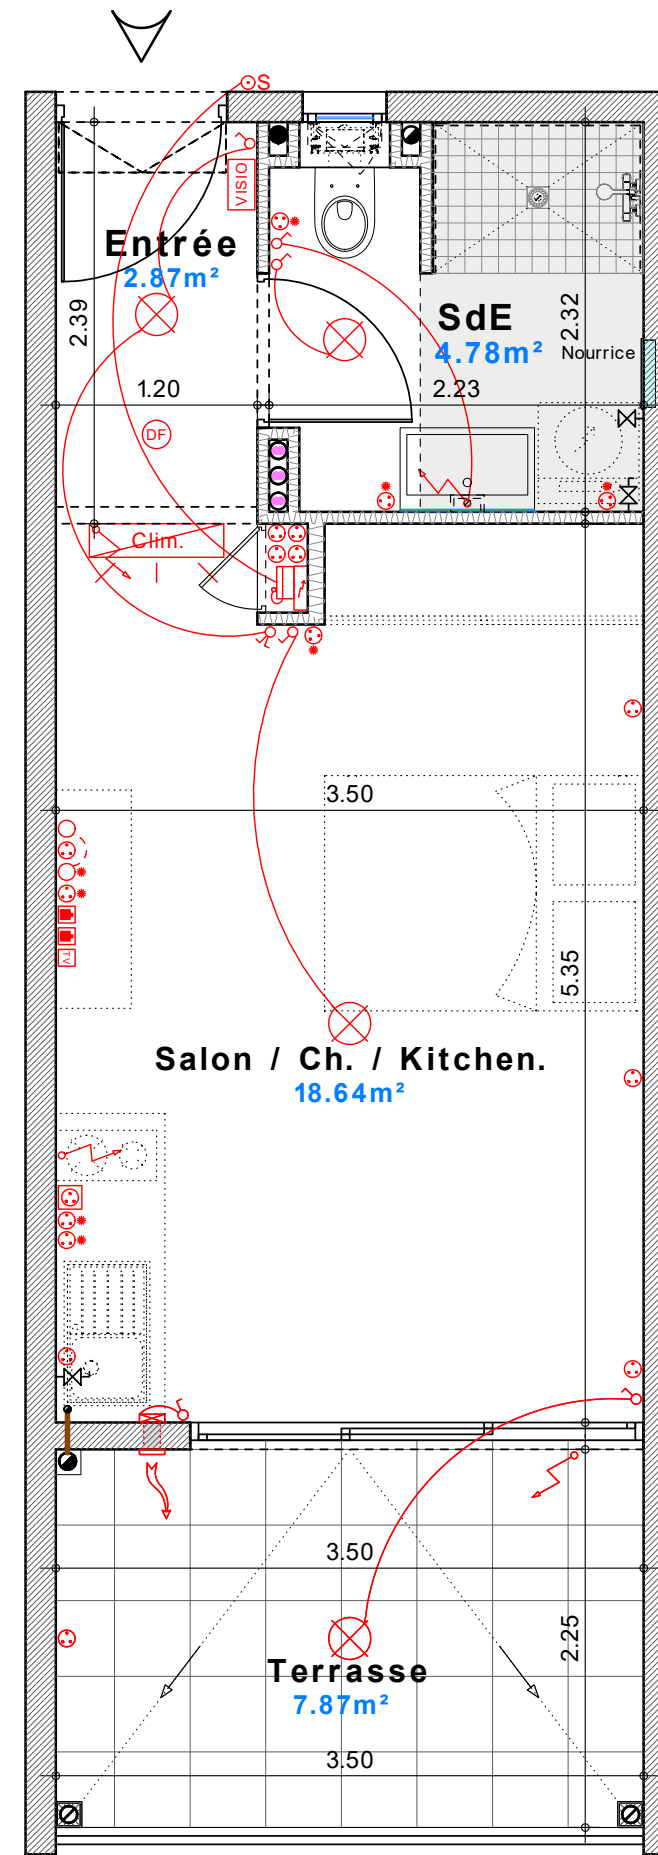

**RESIDENCE SENIOR de 42 appartements  
et d'une Résidence Privée de 21 appartements  
" Bâtiment BAUHINIA "**

Lotissement OXYGENE 1

97233 - SCHOELCHER

Appartement n° B04	
1 pièce - Type A	
	RDC
Entrée	2,87
Salon / CH. / Kitchen	18,64
Salle d'eau	4,78
<b>Sous total</b>	<b>26,29</b>
Terrasse	7,87
<b>TOTAL</b>	<b>34,16</b>

Perspective non contractuelle Bernard LECLERCQ ARCHITECTURE SARL

Plan de masse

Niveau RDC (Logements)

Logement