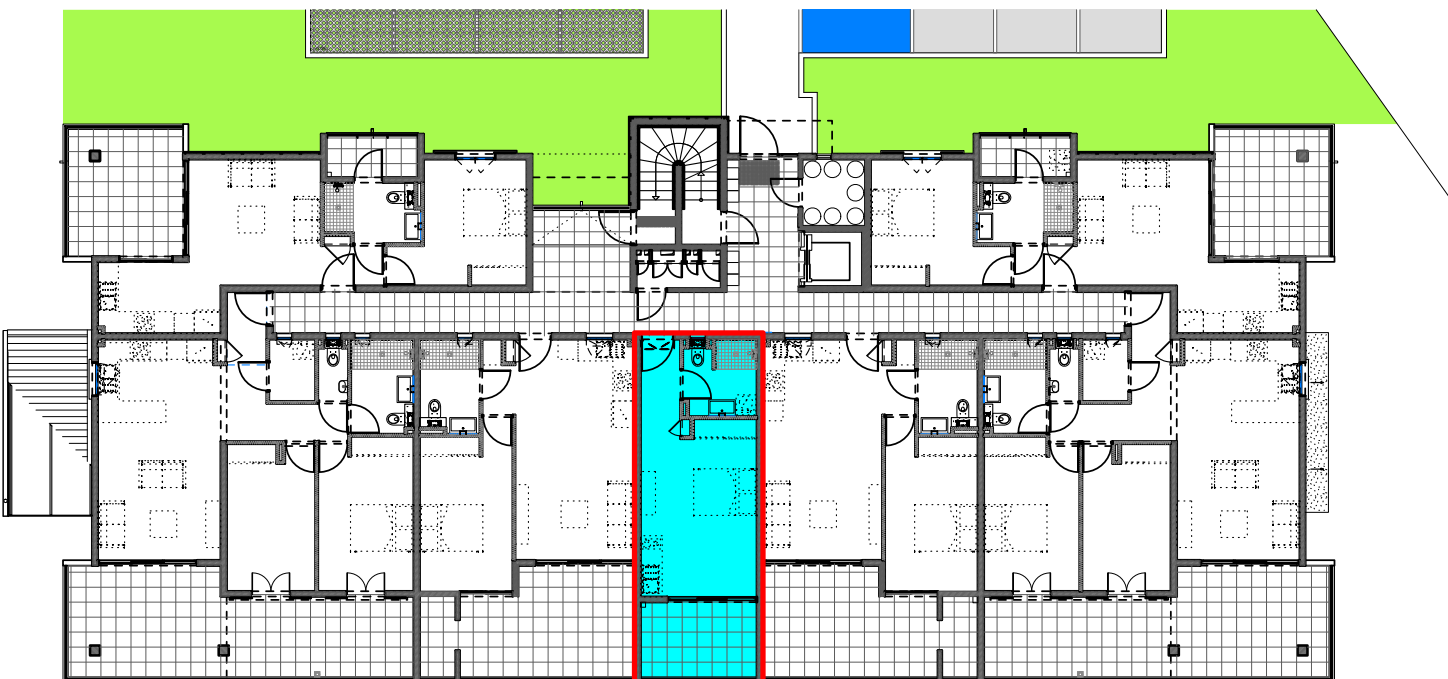

**RESIDENCE SENIOR de 42 appartements  
et d'une Résidence Privée de 21 appartements  
" Bâtiment BAUHINIA "**

Lotissement OXYGENE 1

97233 - SCHOELCHER

Appartement n° B04	
1 pièce - Type A	
	RDC
Entrée	2,87
Salon / CH. / Kitchen	18,64
Salle d'eau	4,78
<b>Sous total</b>	<b>26,29</b>
Terrasse	7,87
<b>TOTAL</b>	<b>34,16</b>

Perspective non contractuelle Bernard LECLERCQ ARCHITECTURE SARL

Plan de masse

Niveau RDC (Logements)

Logement