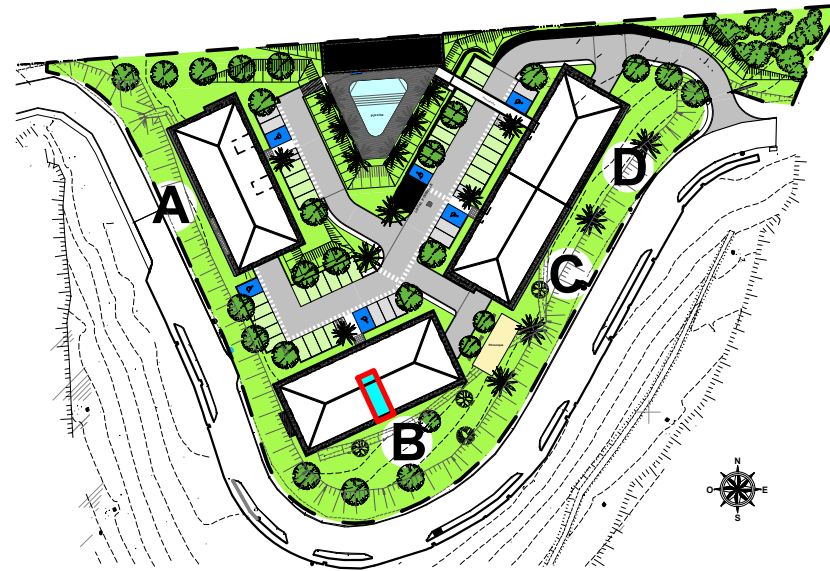

**RESIDENCE SENIOR de 42 appartements  
et d'une Résidence Privée de 21 appartements  
" Bâtiment BAUHINIA "**

Lotissement OXYGENE 1

97233 - SCHOELCHER

Appartement n° B04	
1 pièce - Type A	
	RDC
Entrée	2,87
Salon / CH. / Kitchen	18,64
Salle d'eau	4,78
<b>Sous total</b>	<b>26,29</b>
Terrasse	7,87
<b>TOTAL</b>	<b>34,16</b>

Perspective non contractuelle Bernard LECLERCQ ARCHITECTURE SARL

Plan de masse

Niveau RDC (Logements)

Logement