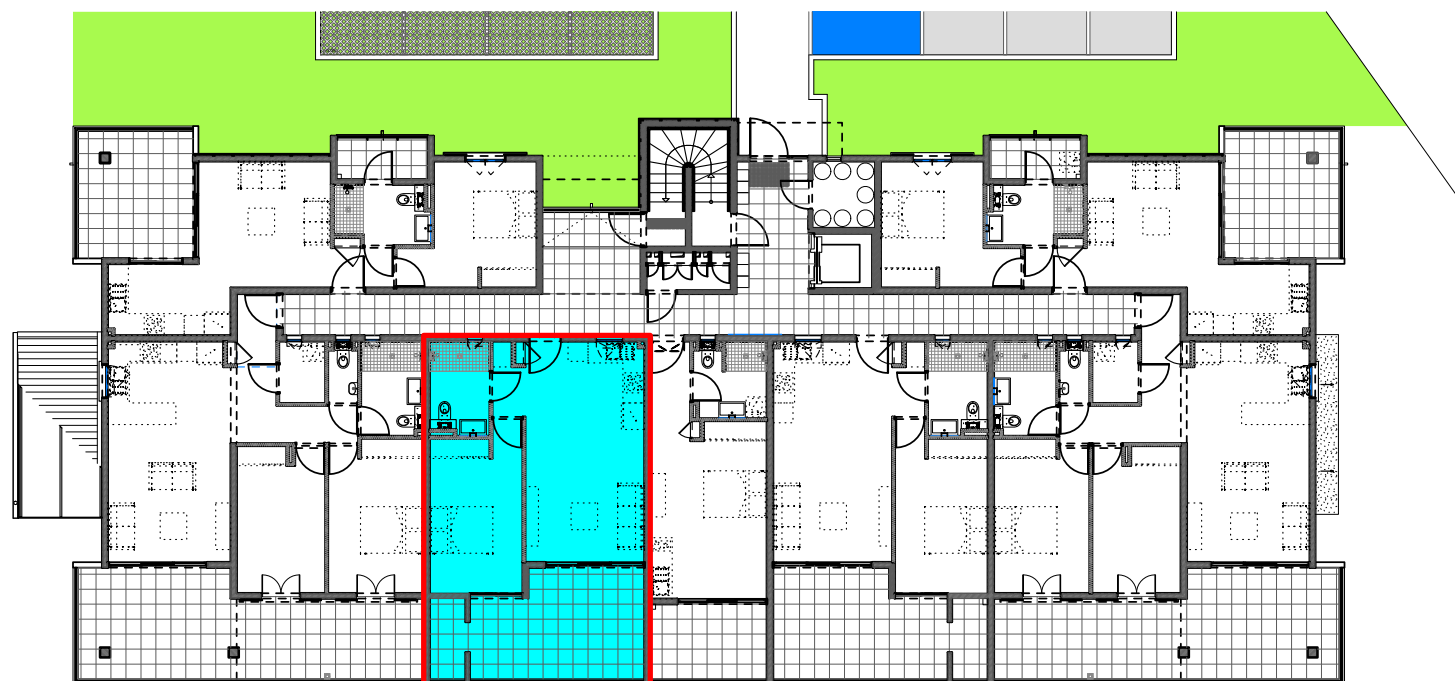

**RESIDENCE SENIOR de 42 appartements  
et d'une Résidence Privée de 21 appartements  
" Bâtiment BAUHINIA "**

Lotissement OXYGENE 1

97233 - SCHOELCHER

Appartement n° B05 2 pièces - Type B		RDC
Séjour + Cuisine		23,84
Dégagement		1,94
Chambre		13,51
Salle d'eau		4,76
<b>Sous total</b>		<b>44,05</b>
Buand.		2,61
Terrasse		15,98
<b>TOTAL</b>		<b>62,64</b>

Perspective non contractuelle Bernard LECLERCQ ARCHITECTURE SARL

Plan de masse

Logement

Niveau RDC (Logements)