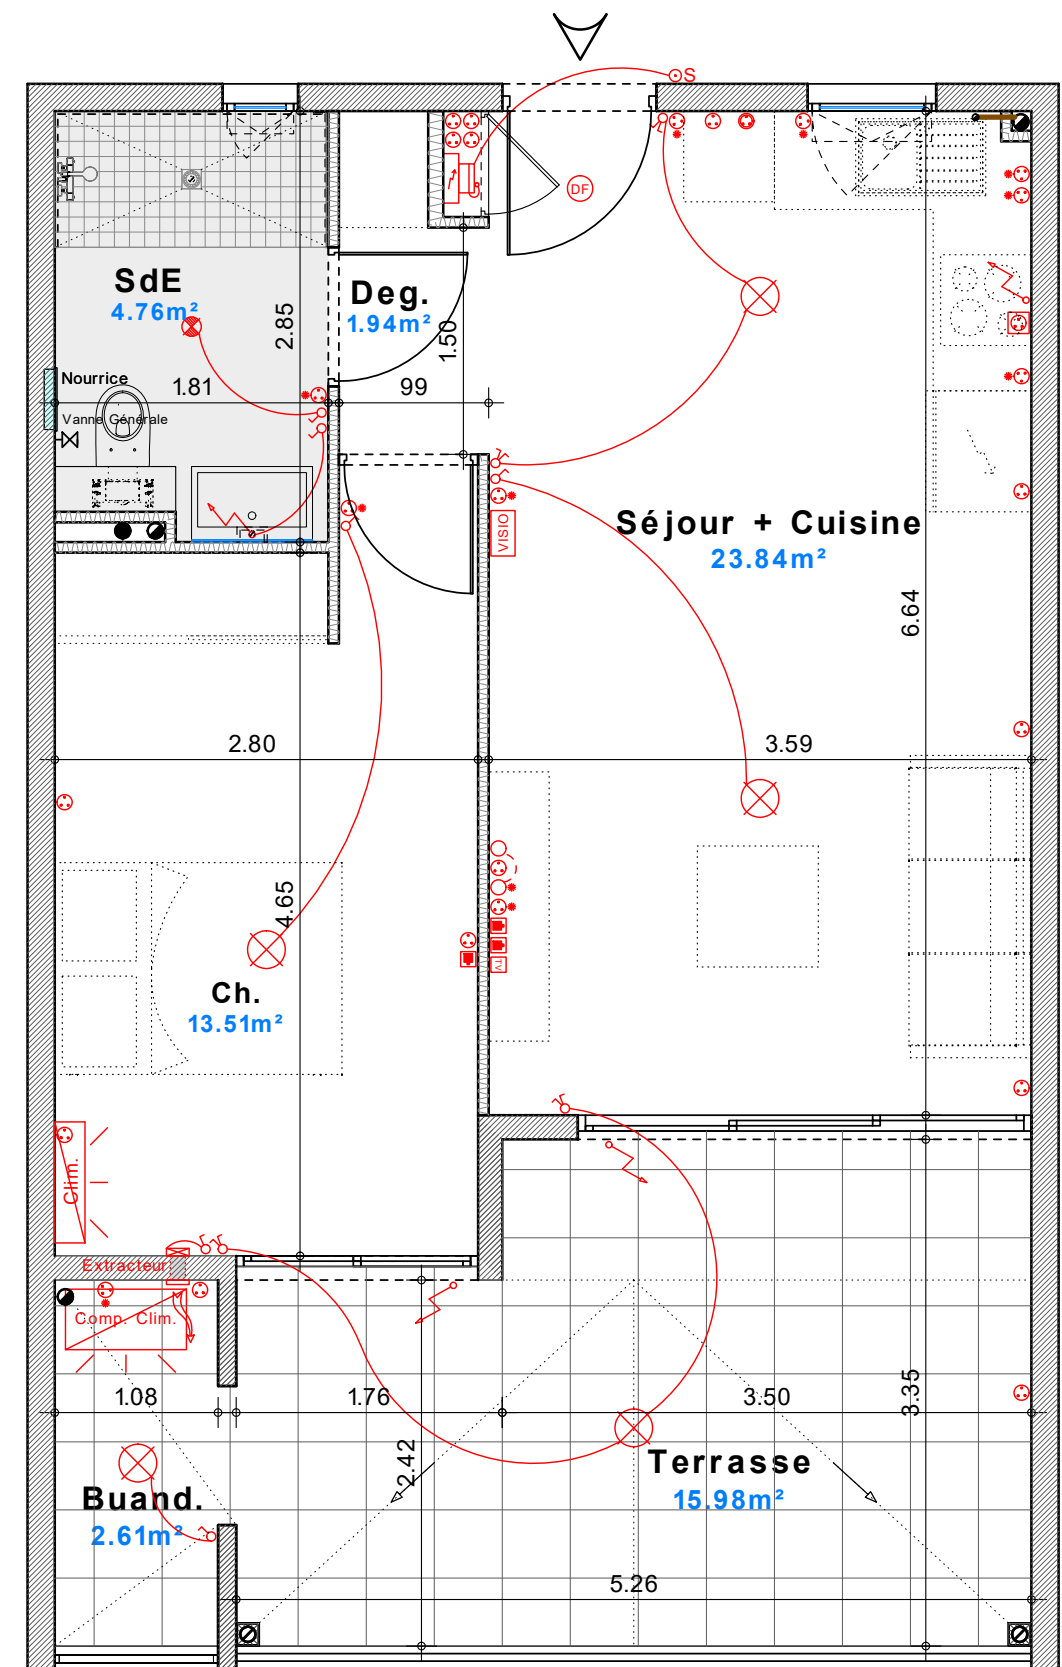

**RESIDENCE SENIOR de 42 appartements  
et d'une Résidence Privée de 21 appartements  
" Bâtiment BAUHINIA "**

Lotissement OXYGENE 1

97233 - SCHOELCHER

Appartement n° B05 2 pièces - Type B		RDC
Séjour + Cuisine		23,84
Dégagement		1,94
Chambre		13,51
Salle d'eau		4,76
<b>Sous total</b>		<b>44,05</b>
Buand.		2,61
Terrasse		15,98
<b>TOTAL</b>		<b>62,64</b>

Perspective non contractuelle Bernard LECLERCQ ARCHITECTURE SARL

Plan de masse

Logement

Niveau RDC (Logements)