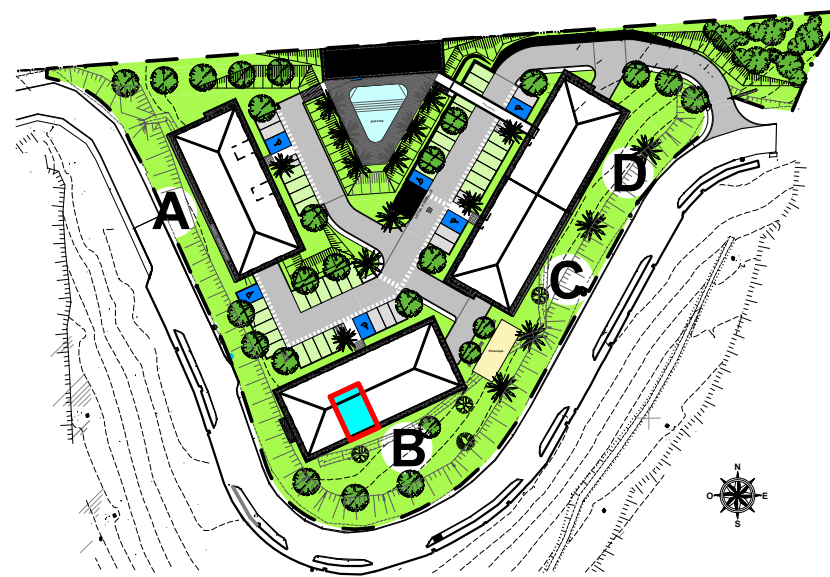

**RESIDENCE SENIOR de 42 appartements  
et d'une Résidence Privée de 21 appartements  
" Bâtiment BAUHINIA "**

Lotissement OXYGENE 1

97233 - SCHOELCHER

Appartement n° B05 2 pièces - Type B		RDC
Séjour + Cuisine		23,84
Dégagement		1,94
Chambre		13,51
Salle d'eau		4,76
<b>Sous total</b>		<b>44,05</b>
Buand.		2,61
Terrasse		15,98
<b>TOTAL</b>		<b>62,64</b>

Perspective non contractuelle Bernard LECLERCQ ARCHITECTURE SARL

Plan de masse

Logement

Niveau RDC (Logements)