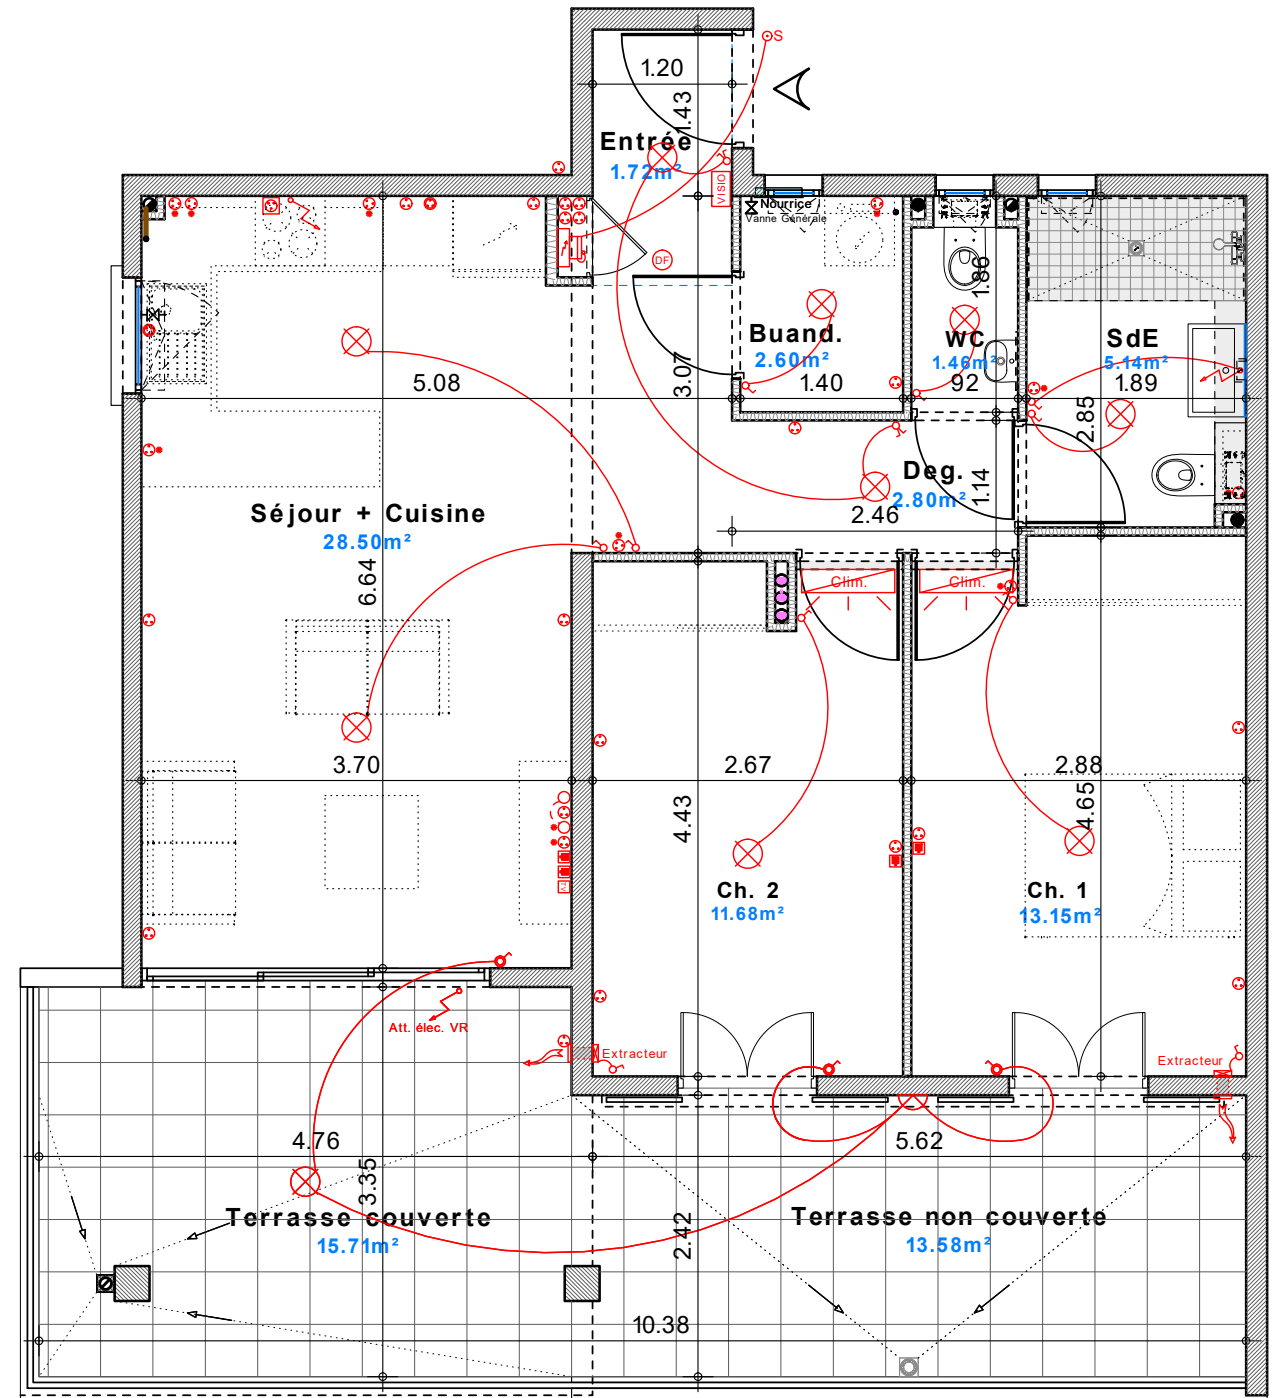

**RESIDENCE SENIOR de 42 appartements
et d'une Résidence Privée de 21 appartements
" Bâtiment BAUHINIA "**

Lotissement OXYGENE 1

97233 - SCHOELCHER

Appartement n° B06 3 pièces - Type A		RDC
Entrée		1,72
Séjour + Cuisine		28,50
Dégagement		2,80
Chambre 1		13,15
Chambre 2		11,68
Salle d'eau		5,14
WC		1,46
Buand.		2,60
Sous total		67,05
Terrasse couverte		15,71
Terrasse non couverte		13,58
TOTAL		96,34

Perspective non contractuelle Bernard LECLERCQ ARCHITECTURE SARL

Plan de masse

Logement

Niveau RDC (Logements)