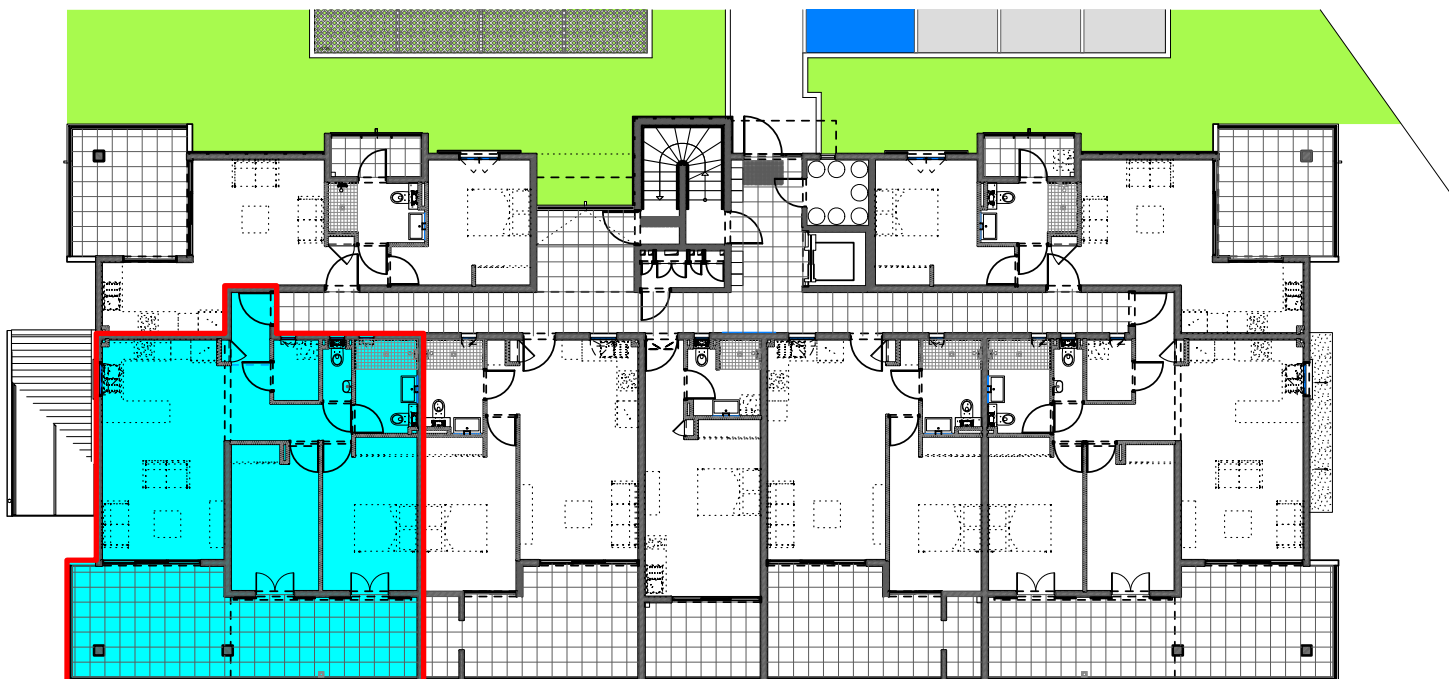

**RESIDENCE SENIOR de 42 appartements
et d'une Résidence Privée de 21 appartements
" Bâtiment BAUHINIA "**

Lotissement OXYGENE 1

97233 - SCHOELCHER

Appartement n° B06 3 pièces - Type A		RDC
Entrée		1,72
Séjour + Cuisine		28,50
Dégagement		2,80
Chambre 1		13,15
Chambre 2		11,68
Salle d'eau		5,14
WC		1,46
Buand.		2,60
Sous total		67,05
Terrasse couverte		15,71
Terrasse non couverte		13,58
TOTAL		96,34

Perspective non contractuelle Bernard LECLERCQ ARCHITECTURE SARL

Plan de masse

Logement

Niveau RDC (Logements)