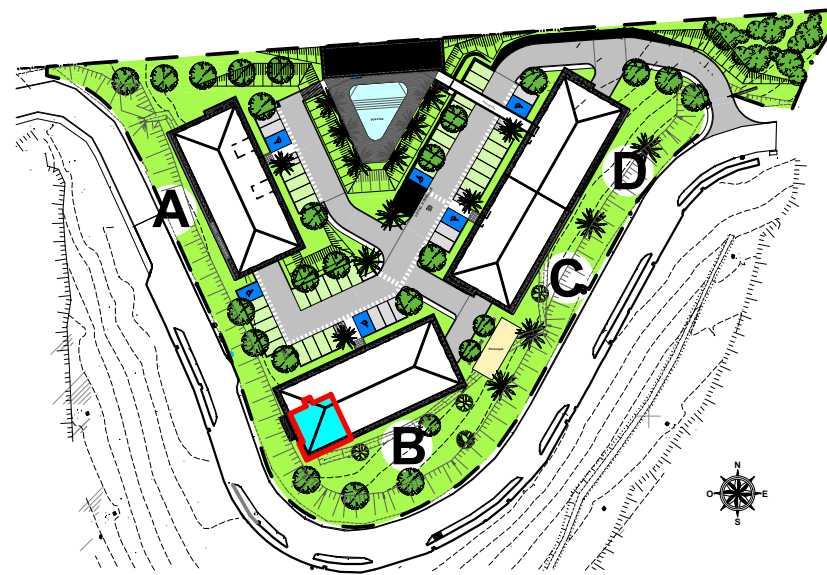

**RESIDENCE SENIOR de 42 appartements
et d'une Résidence Privée de 21 appartements
" Bâtiment BAUHINIA "**

Lotissement OXYGENE 1

97233 - SCHOELCHER

Appartement n° B06 3 pièces - Type A		RDC
Entrée		1,72
Séjour + Cuisine		28,50
Dégagement		2,80
Chambre 1		13,15
Chambre 2		11,68
Salle d'eau		5,14
WC		1,46
Buand.		2,60
Sous total		67,05
Terrasse couverte		15,71
Terrasse non couverte		13,58
TOTAL		96,34

Perspective non contractuelle Bernard LECLERCQ ARCHITECTURE SARL

Plan de masse

Logement

Niveau RDC (Logements)