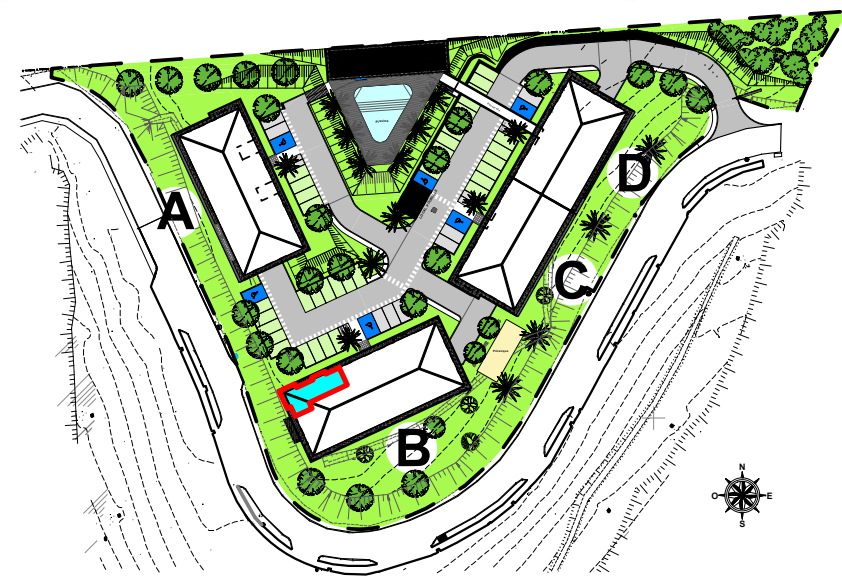

**RESIDENCE SENIOR de 42 appartements
et d'une Résidence Privée de 21 appartements
" Bâtiment BAUHINIA"**

Lotissement OXYGENE 1
97233 - SCHOELCHER

Appartement n° B07	
2 pièces - Type A	
RDC	
Entrée	2,27
Séjour + Cuisine	22,40
Chambre	13,09
Salle d'eau	4,69
Sous total	42,45
Buand	3,26
Terrasse	13,09
TOTAL	58,80

Plan de masse

Perspective non contractuelle

Bernard LECLERCQ ARCHITECTURE SARL

Perspective non contractuelle

Bernard LECLERCQ ARCHITECTURE SARL

Logement

Niveau RDC (Logements)