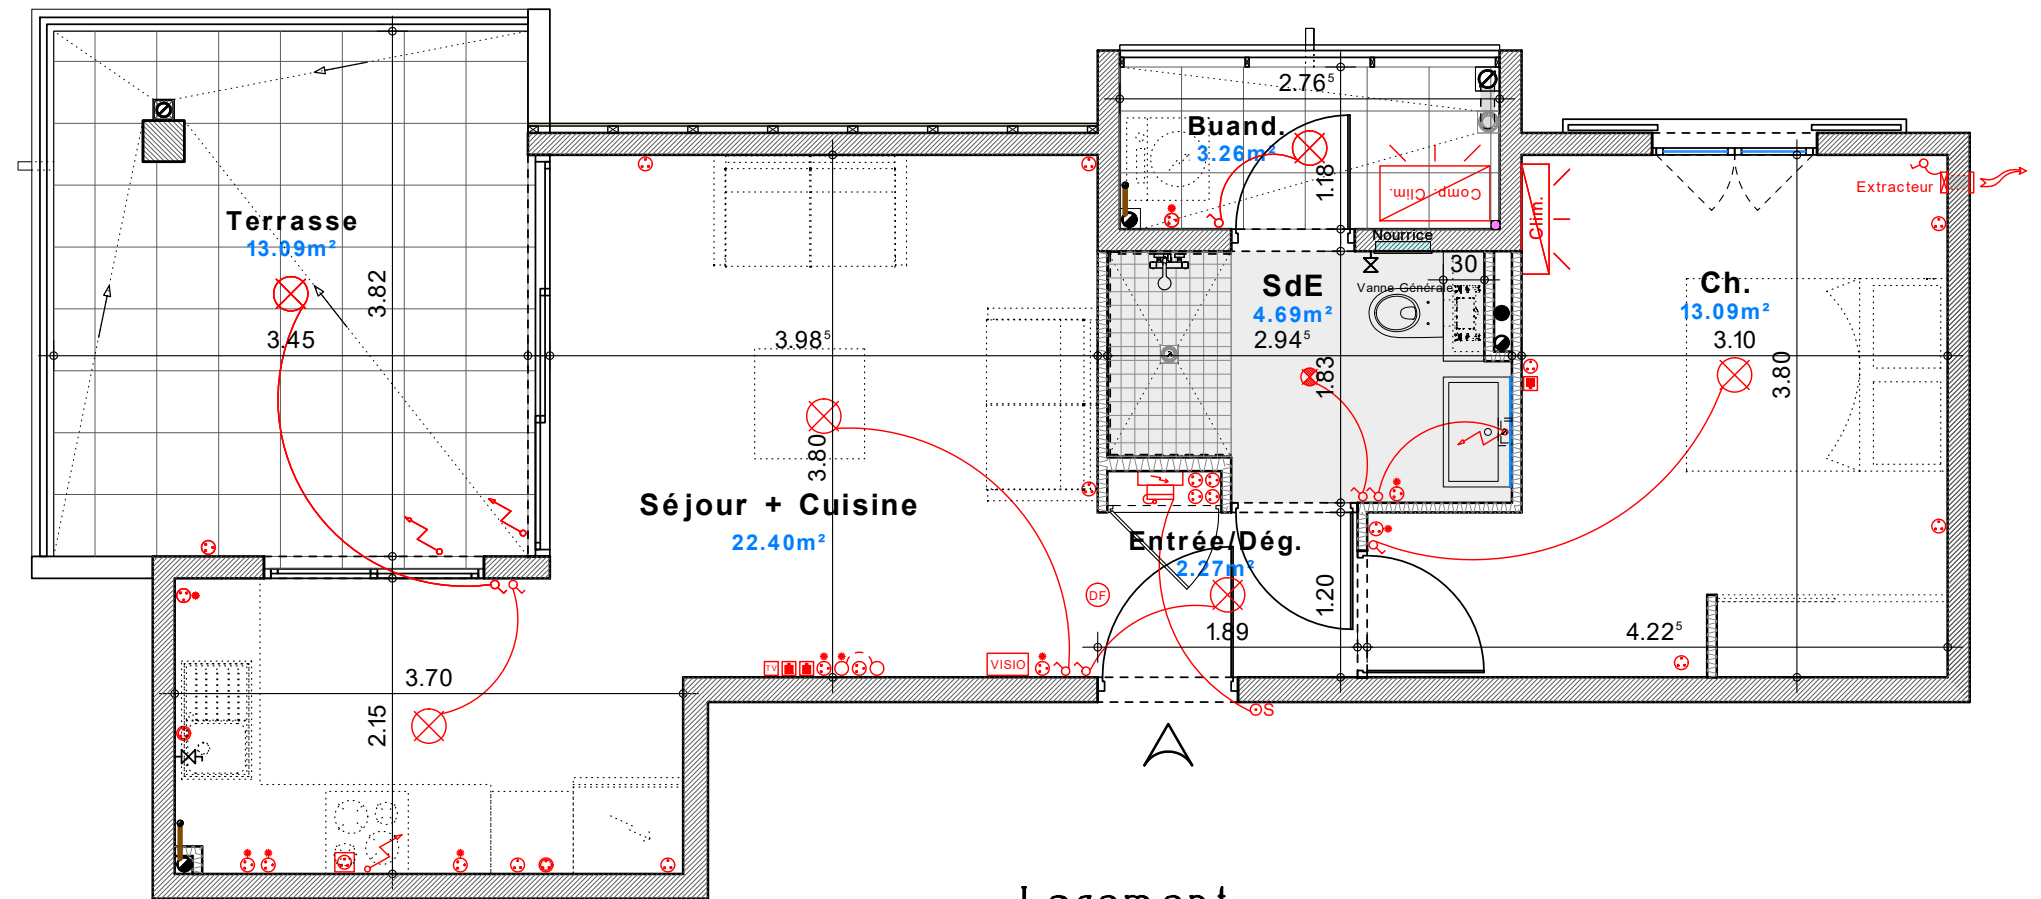

**RESIDENCE SENIOR de 42 appartements
et d'une Résidence Privée de 21 appartements
" Bâtiment BAUHINIA"**

Lotissement OXYGENE 1
97233 - SCHOELCHER

Appartement n° B07	
2 pièces - Type A	
RDC	
Entrée	2,27
Séjour + Cuisine	22,40
Chambre	13,09
Salle d'eau	4,69
Sous total	42,45
Buand	3,26
Terrasse	13,09
TOTAL	58,80

Plan de masse

Perspective non contractuelle

Bernard LECLERCQ ARCHITECTURE SARL

Perspective non contractuelle

Bernard LECLERCQ ARCHITECTURE SARL

Logement

Niveau RDC (Logements)