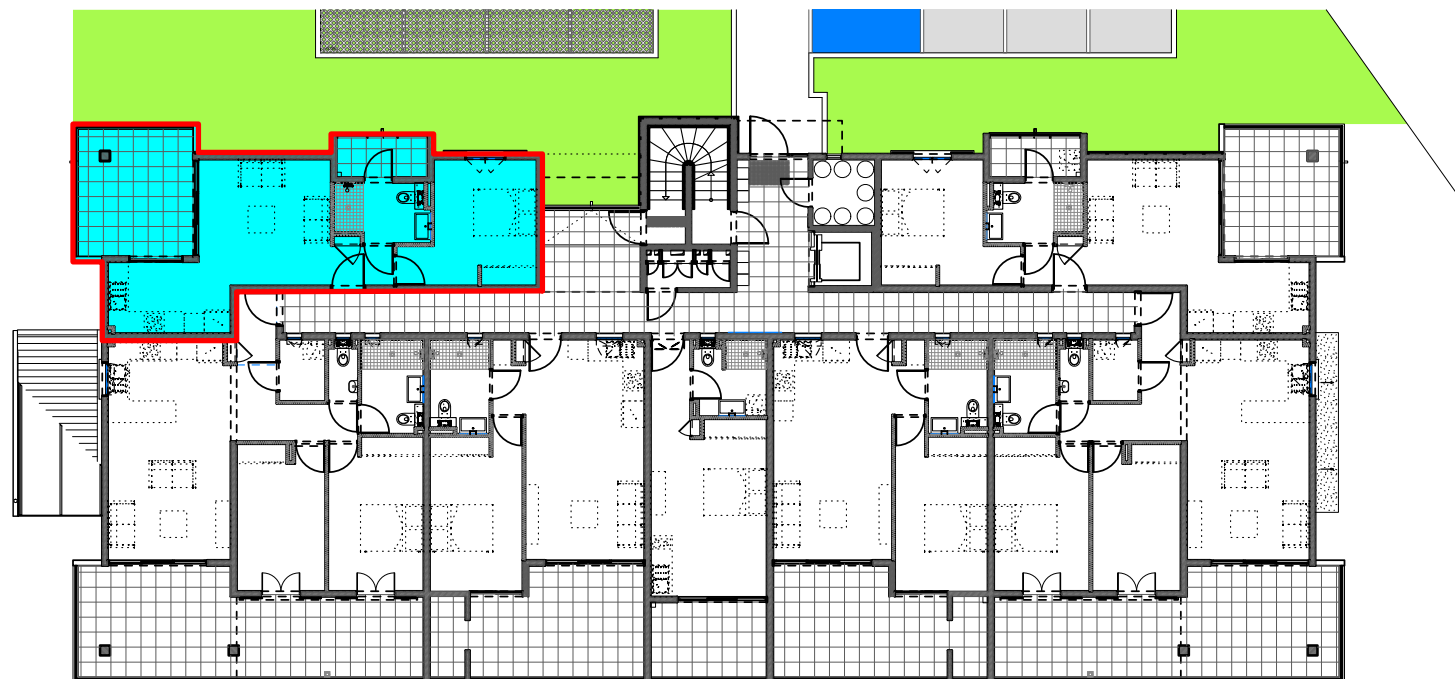

**RESIDENCE SENIOR de 42 appartements
et d'une Résidence Privée de 21 appartements
" Bâtiment BAUHINIA"**

Lotissement OXYGENE 1
97233 - SCHOELCHER

Appartement n° B07	
2 pièces - Type A	
RDC	
Entrée	2,27
Séjour + Cuisine	22,40
Chambre	13,09
Salle d'eau	4,69
Sous total	42,45
Buand	3,26
Terrasse	13,09
TOTAL	58,80

Plan de masse

Perspective non contractuelle

Bernard LECLERCQ ARCHITECTURE SARL

Perspective non contractuelle

Bernard LECLERCQ ARCHITECTURE SARL

Logement

Niveau RDC (Logements)