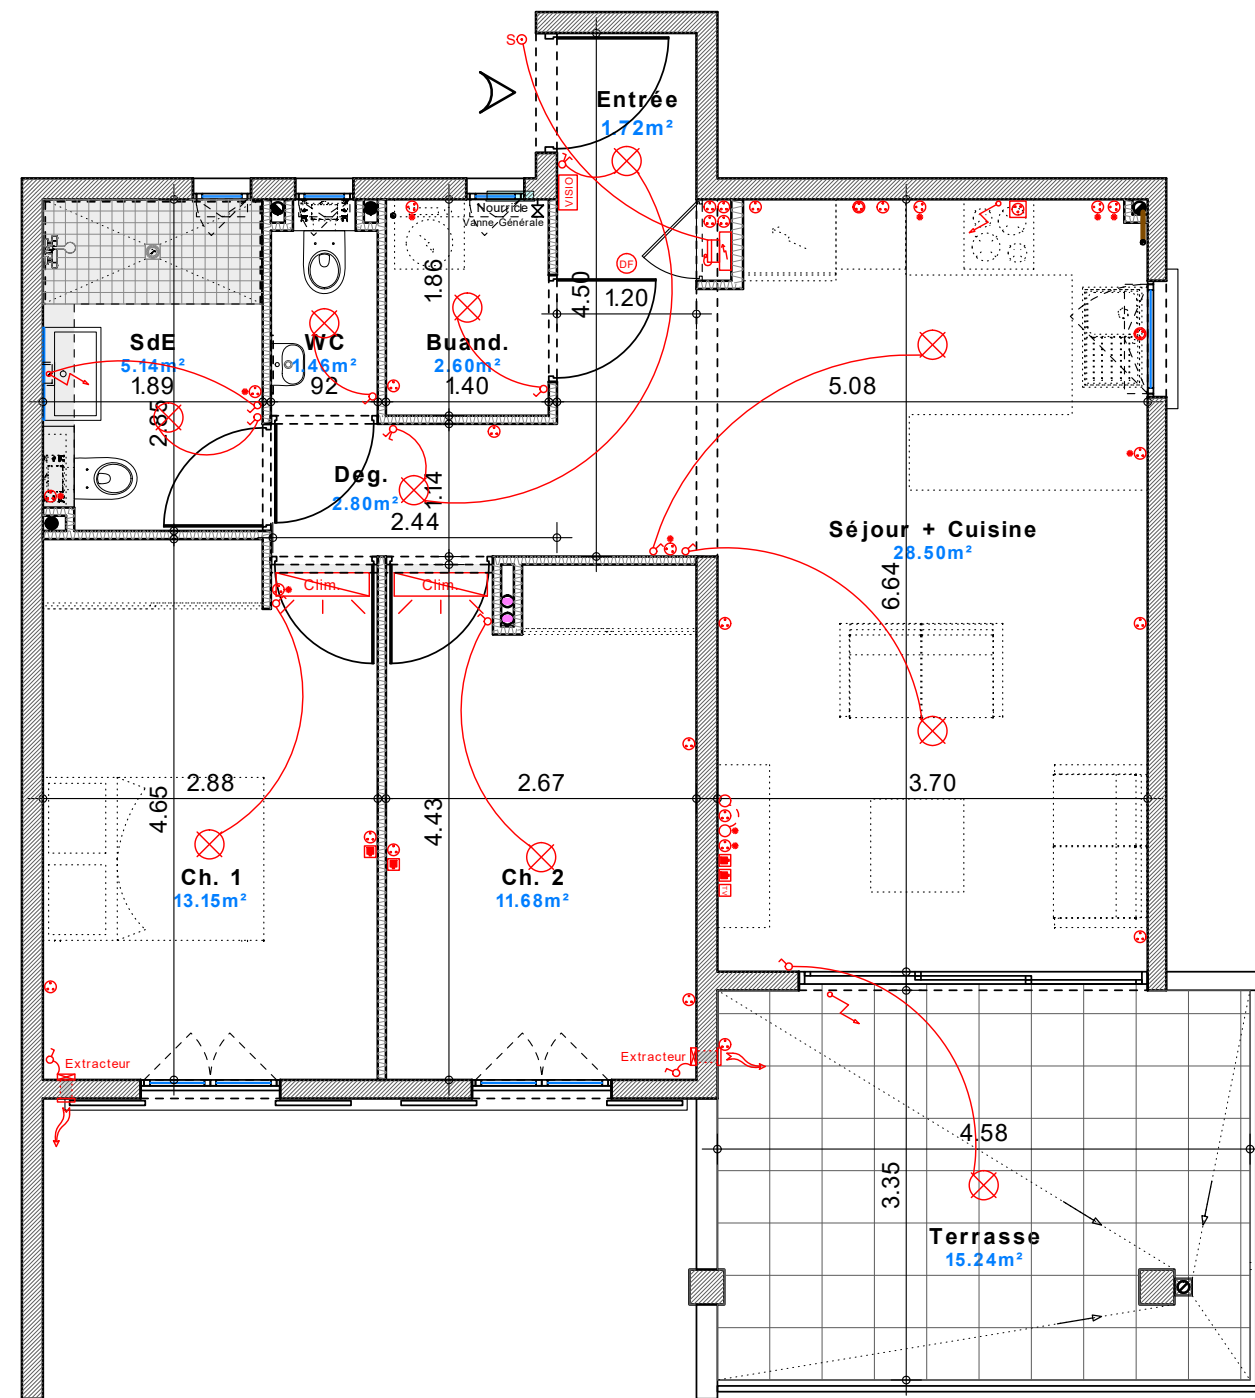

**RESIDENCE SENIOR de 42 appartements  
et d'une Résidence Privée de 21 appartements  
" Bâtiment BAUHINIA "**

Lotissement OXYGENE 1

97233 - SCHOELCHER

**Appartement n° B09  
3 pièces - Type A**

	R+1
Entrée	1,72
Séjour + Cuisine	28,50
Dégagement	2,80
Chambre 1	13,15
Chambre 2	11,68
Salle d'eau	5,14
WC	1,46
Buand.	2,60
<b>Sous total</b>	<b>67,05</b>
Terrasse	15,24
<b>TOTAL</b>	<b>82,29</b>

Perspective non contractuelle Bernard LECLERCQ ARCHITECTURE SARL

Plan de masse

Logement

Niveau R+1 (Logements)