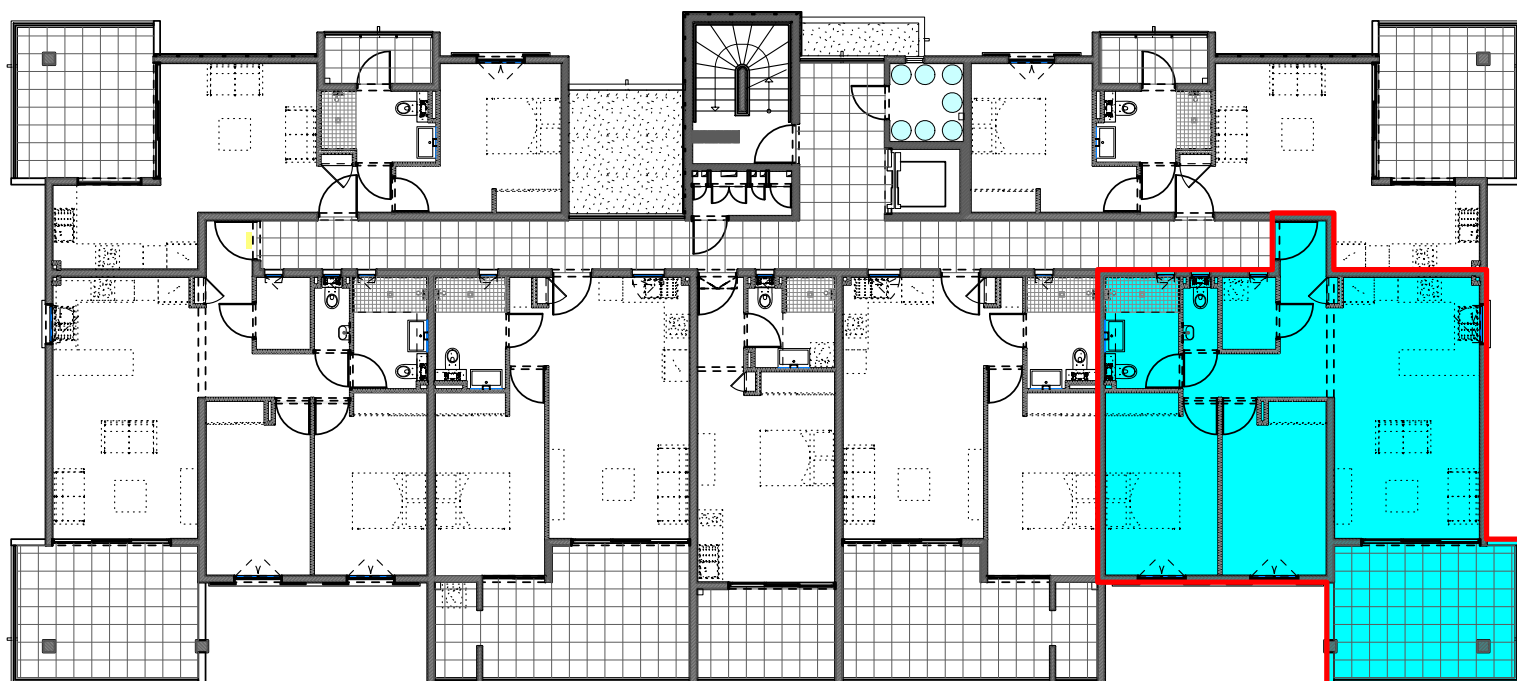

**RESIDENCE SENIOR de 42 appartements  
et d'une Résidence Privée de 21 appartements  
" Bâtiment BAUHINIA "**

Lotissement OXYGENE 1

97233 - SCHOELCHER

**Appartement n° B09  
3 pièces - Type A**

	R+1
Entrée	1,72
Séjour + Cuisine	28,50
Dégagement	2,80
Chambre 1	13,15
Chambre 2	11,68
Salle d'eau	5,14
WC	1,46
Buand.	2,60
<b>Sous total</b>	<b>67,05</b>
Terrasse	15,24
<b>TOTAL</b>	<b>82,29</b>

Perspective non contractuelle Bernard LECLERCQ ARCHITECTURE SARL

Plan de masse

Logement

Niveau R+1 (Logements)