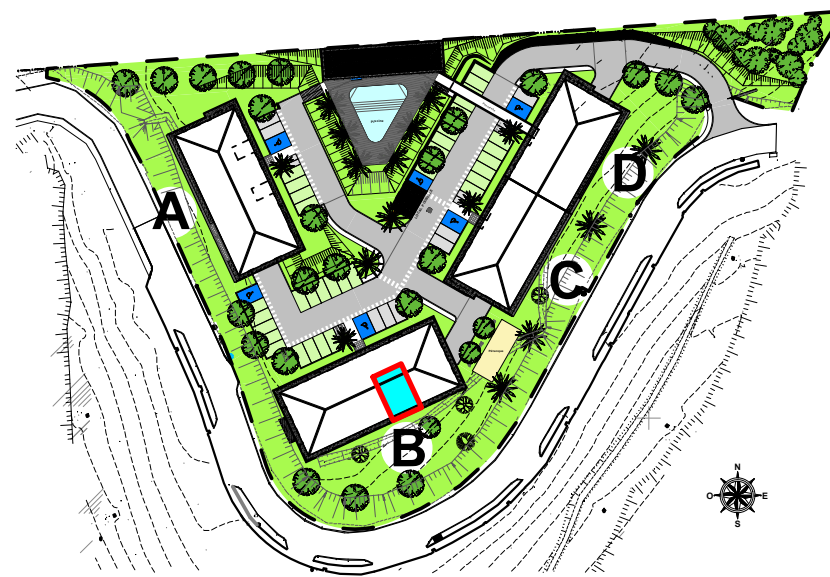

**RESIDENCE SENIOR de 42 appartements
et d'une Résidence Privée de 21 appartements
" Bâtiment BAUHINIA "**

Lotissement OXYGENE 1

97233 - SCHOELCHER

Appartement n° B10	
2 pièces - Type B	
	R+1
Séjour + Cuisine	23,84
Dégagement	1,94
Chambre	13,51
Salle d'eau	4,76
Sous total	44,05
Buand.	2,61
Terrasse	15,98
TOTAL	62,64

Perspective non contractuelle Bernard LECLERCQ ARCHITECTURE SARL

Plan de masse

Niveau R+1 (Logements)

Logement