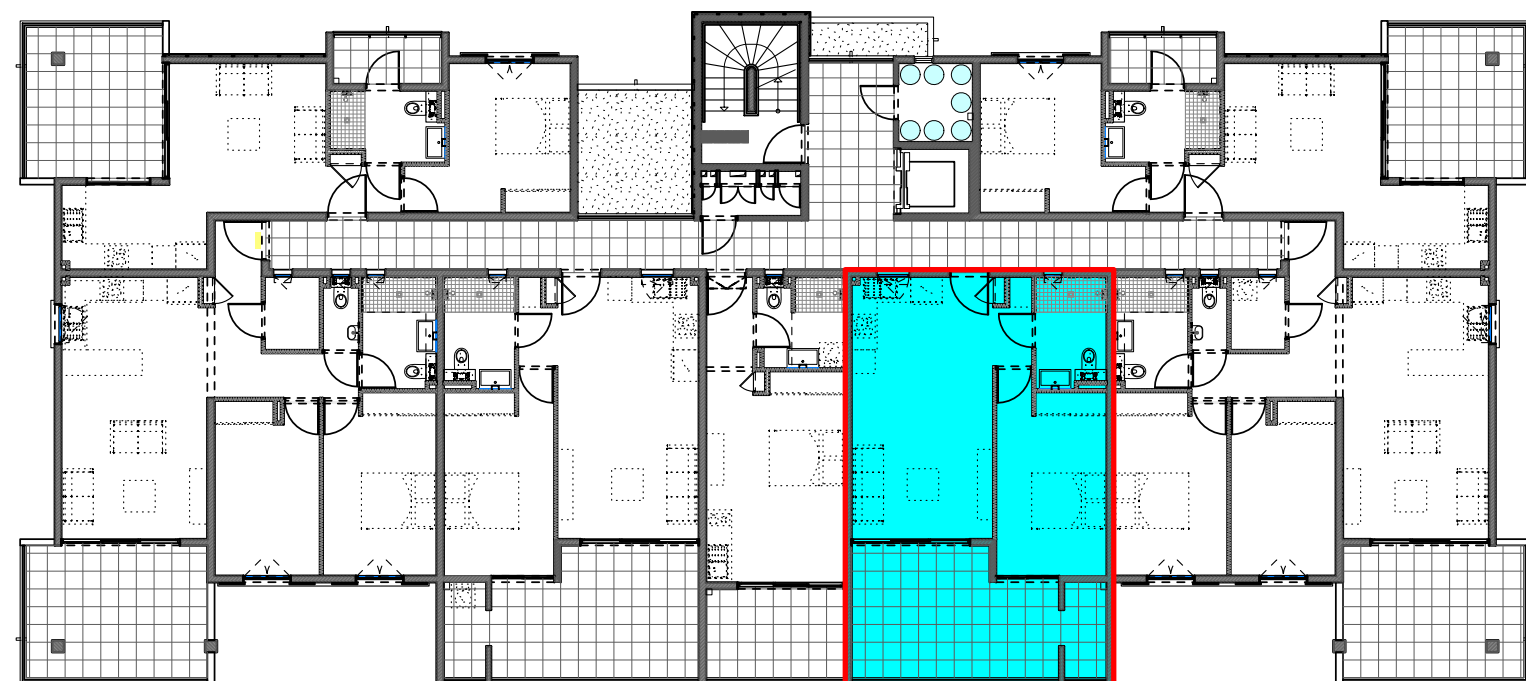

**RESIDENCE SENIOR de 42 appartements
et d'une Résidence Privée de 21 appartements
" Bâtiment BAUHINIA "**

Lotissement OXYGENE 1

97233 - SCHOELCHER

Appartement n° B10	
2 pièces - Type B	
	R+1
Séjour + Cuisine	23,84
Dégagement	1,94
Chambre	13,51
Salle d'eau	4,76
Sous total	44,05
Buand.	2,61
Terrasse	15,98
TOTAL	62,64

Perspective non contractuelle Bernard LECLERCQ ARCHITECTURE SARL

Plan de masse

Niveau R+1 (Logements)

Logement