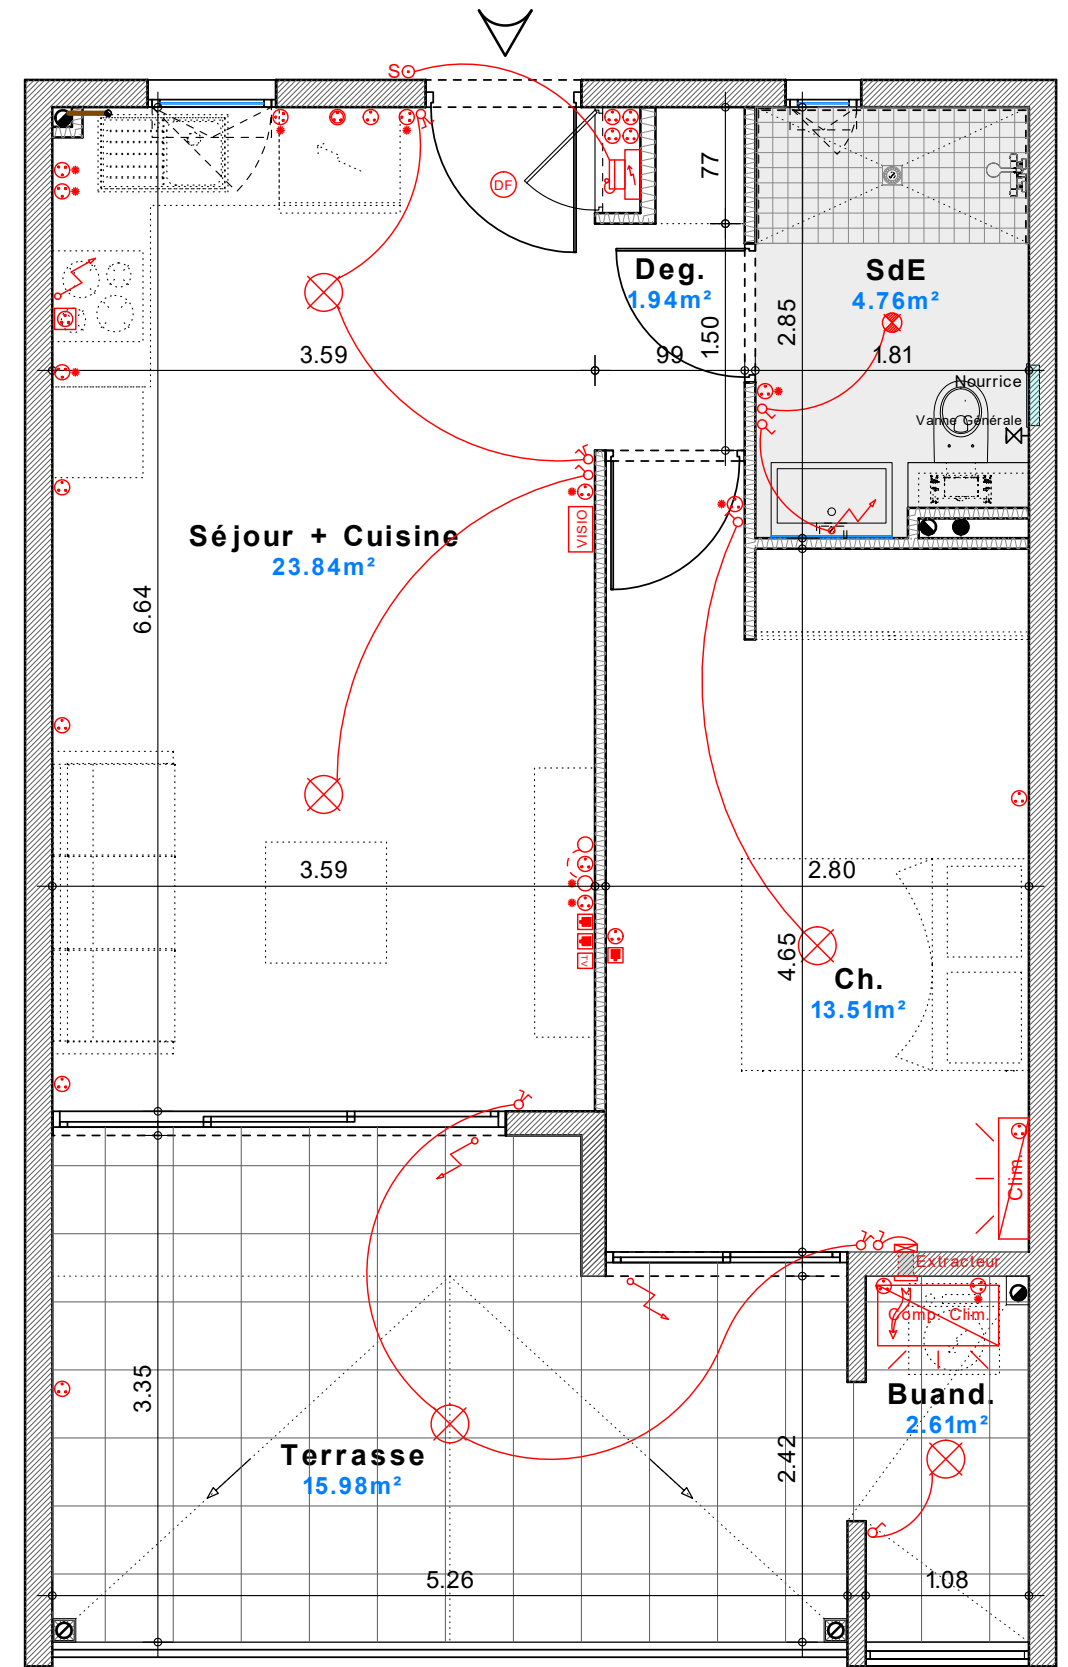

**RESIDENCE SENIOR de 42 appartements
et d'une Résidence Privée de 21 appartements
" Bâtiment BAUHINIA "**

Lotissement OXYGENE 1

97233 - SCHOELCHER

Appartement n° B10	
2 pièces - Type B	
	R+1
Séjour + Cuisine	23,84
Dégagement	1,94
Chambre	13,51
Salle d'eau	4,76
Sous total	44,05
Buand.	2,61
Terrasse	15,98
TOTAL	62,64

Perspective non contractuelle Bernard LECLERCQ ARCHITECTURE SARL

Plan de masse

Niveau R+1 (Logements)

Logement