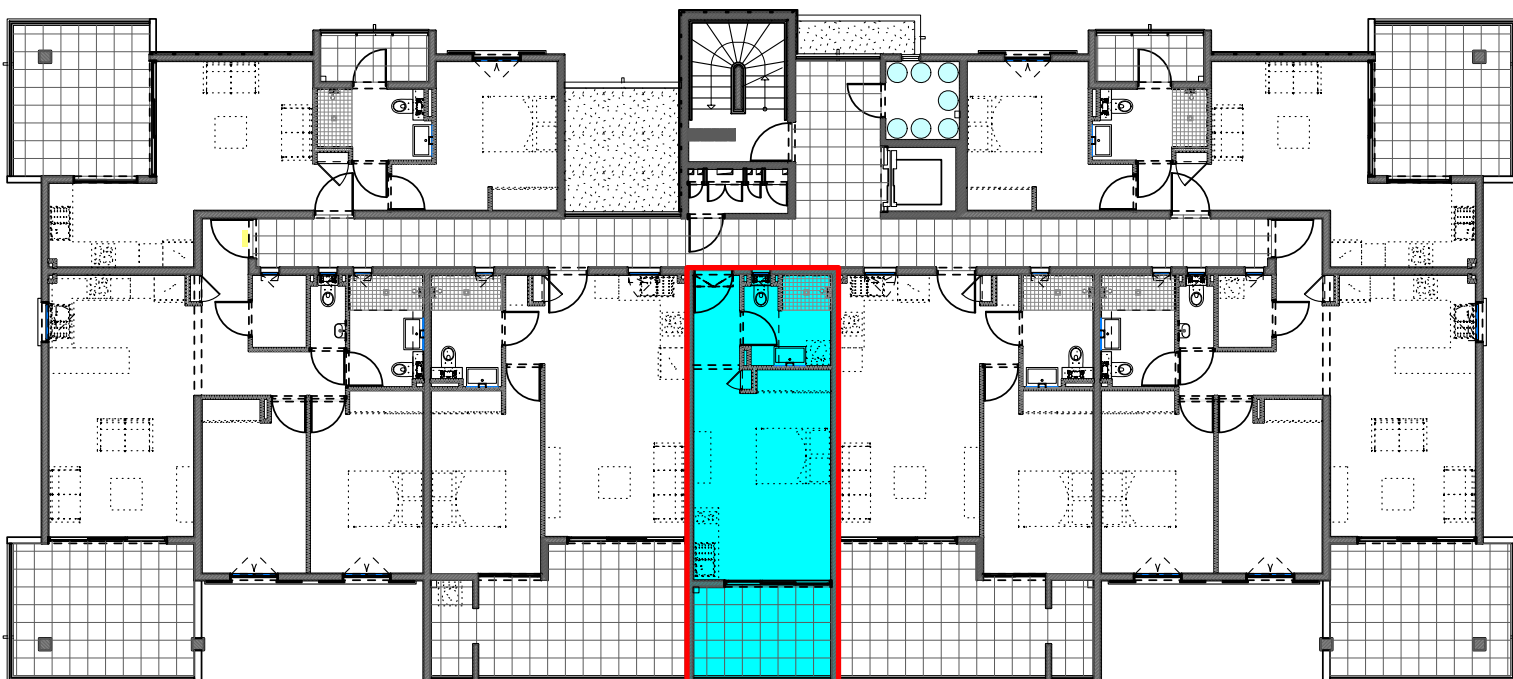

**RESIDENCE SENIOR de 42 appartements  
et d'une Résidence Privée de 21 appartements  
" Bâtiment BAUHINIA "**

Lotissement OXYGENE 1

97233 - SCHOELCHER

Appartement n° B11	
1 pièce - Type A	
	R+1
Entrée	2,87
Salon / CH. / Kitchen	18,64
Salle d'eau	4,78
<b>Sous total</b>	<b>26,29</b>
Terrasse	7,87
<b>TOTAL</b>	<b>34,16</b>

Perspective non contractuelle Bernard LECLERCQ ARCHITECTURE SARL

Plan de masse

Niveau R+1 (Logements)

Logement