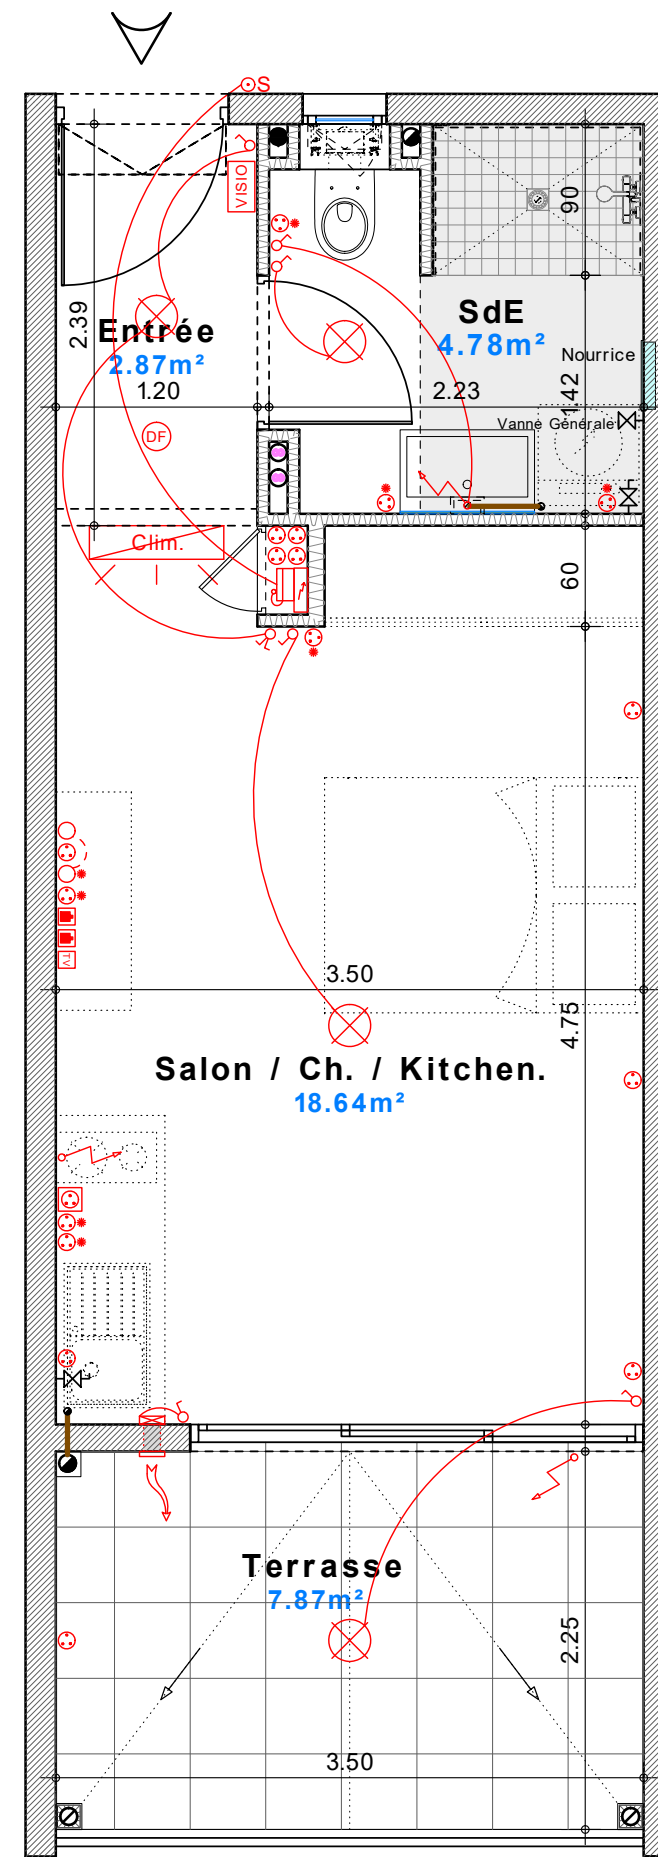

**RESIDENCE SENIOR de 42 appartements  
et d'une Résidence Privée de 21 appartements  
" Bâtiment BAUHINIA "**

Lotissement OXYGENE 1

97233 - SCHOELCHER

Appartement n° B11	
1 pièce - Type A	
	R+1
Entrée	2,87
Salon / CH. / Kitchen	18,64
Salle d'eau	4,78
<b>Sous total</b>	<b>26,29</b>
Terrasse	7,87
<b>TOTAL</b>	<b>34,16</b>

Perspective non contractuelle Bernard LECLERCQ ARCHITECTURE SARL

Plan de masse

Niveau R+1 (Logements)

Logement