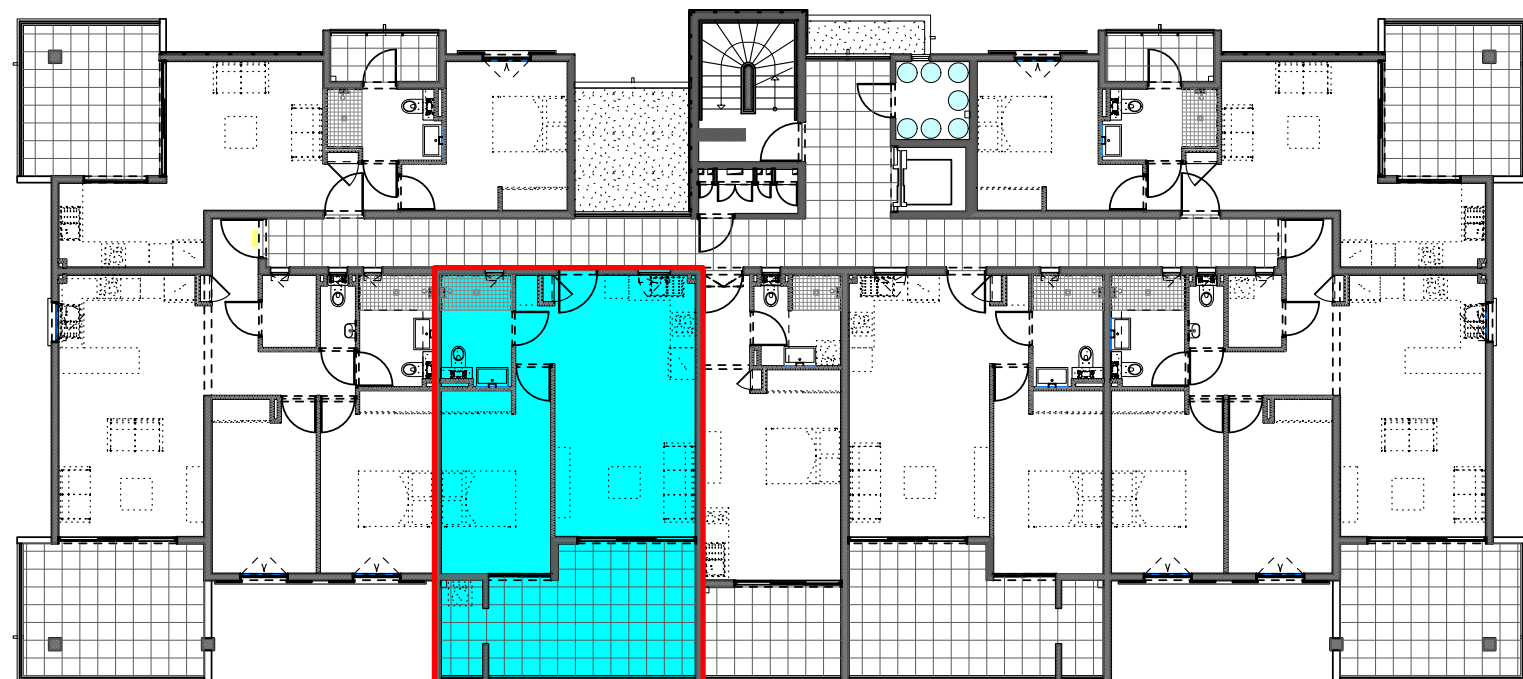

**RESIDENCE SENIOR de 42 appartements
et d'une Résidence Privée de 21 appartements
" Bâtiment BAUHINIA "**

Lotissement OXYGENE 1

97233 - SCHOELCHER

Appartement n° B12	
2 pièces - Type B	
	R+1
Séjour + Cuisine	23,84
Dégagement	1,94
Chambre	13,51
Salle d'eau	4,76
Sous total	44,05
Buand.	2,61
Terrasse	15,98
TOTAL	62,64

Perspective non contractuelle Bernard LECLERCQ ARCHITECTURE SARL

Plan de masse

Niveau R+1 (Logements)

Logement