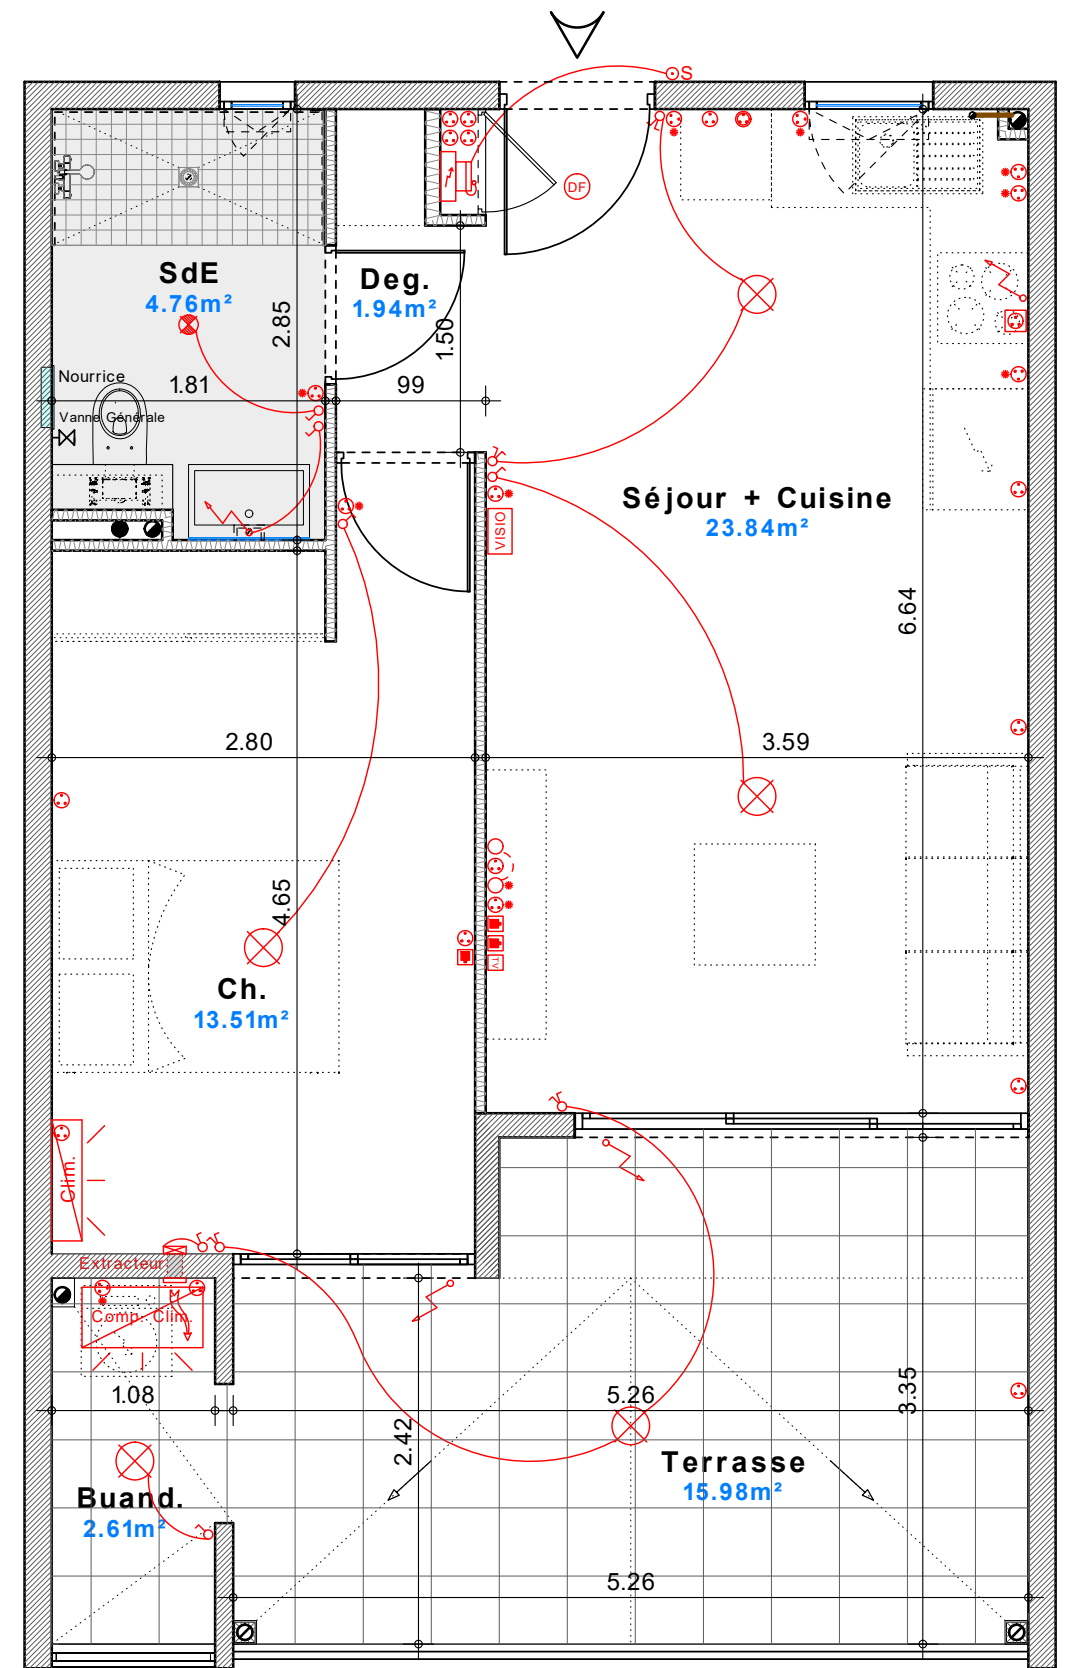

**RESIDENCE SENIOR de 42 appartements
et d'une Résidence Privée de 21 appartements
" Bâtiment BAUHINIA "**

Lotissement OXYGENE 1

97233 - SCHOELCHER

Appartement n° B12	
2 pièces - Type B	
	R+1
Séjour + Cuisine	23,84
Dégagement	1,94
Chambre	13,51
Salle d'eau	4,76
Sous total	44,05
Buand.	2,61
Terrasse	15,98
TOTAL	62,64

Perspective non contractuelle Bernard LECLERCQ ARCHITECTURE SARL

Plan de masse

Niveau R+1 (Logements)

Logement