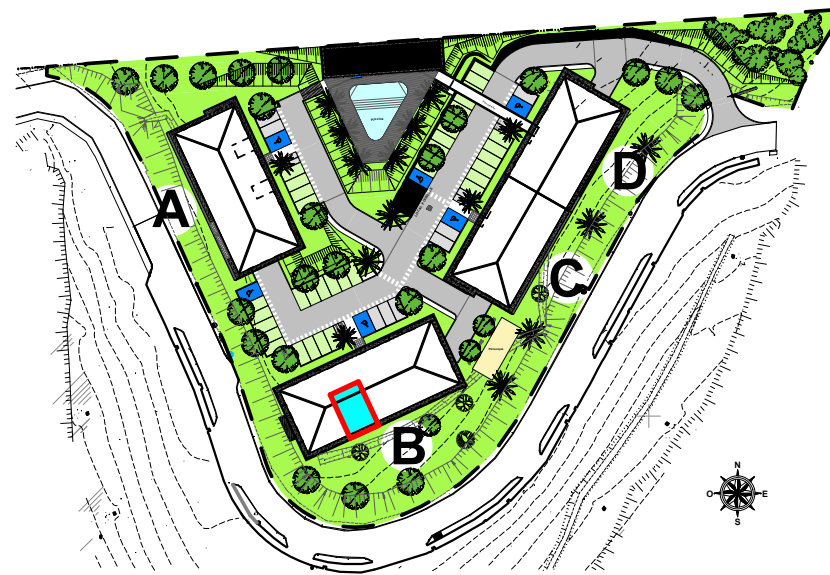

**RESIDENCE SENIOR de 42 appartements
et d'une Résidence Privée de 21 appartements
" Bâtiment BAUHINIA "**

Lotissement OXYGENE 1

97233 - SCHOELCHER

Appartement n° B12	
2 pièces - Type B	
	R+1
Séjour + Cuisine	23,84
Dégagement	1,94
Chambre	13,51
Salle d'eau	4,76
Sous total	44,05
Buand.	2,61
Terrasse	15,98
TOTAL	62,64

Perspective non contractuelle Bernard LECLERCQ ARCHITECTURE SARL

Plan de masse

Niveau R+1 (Logements)

Logement