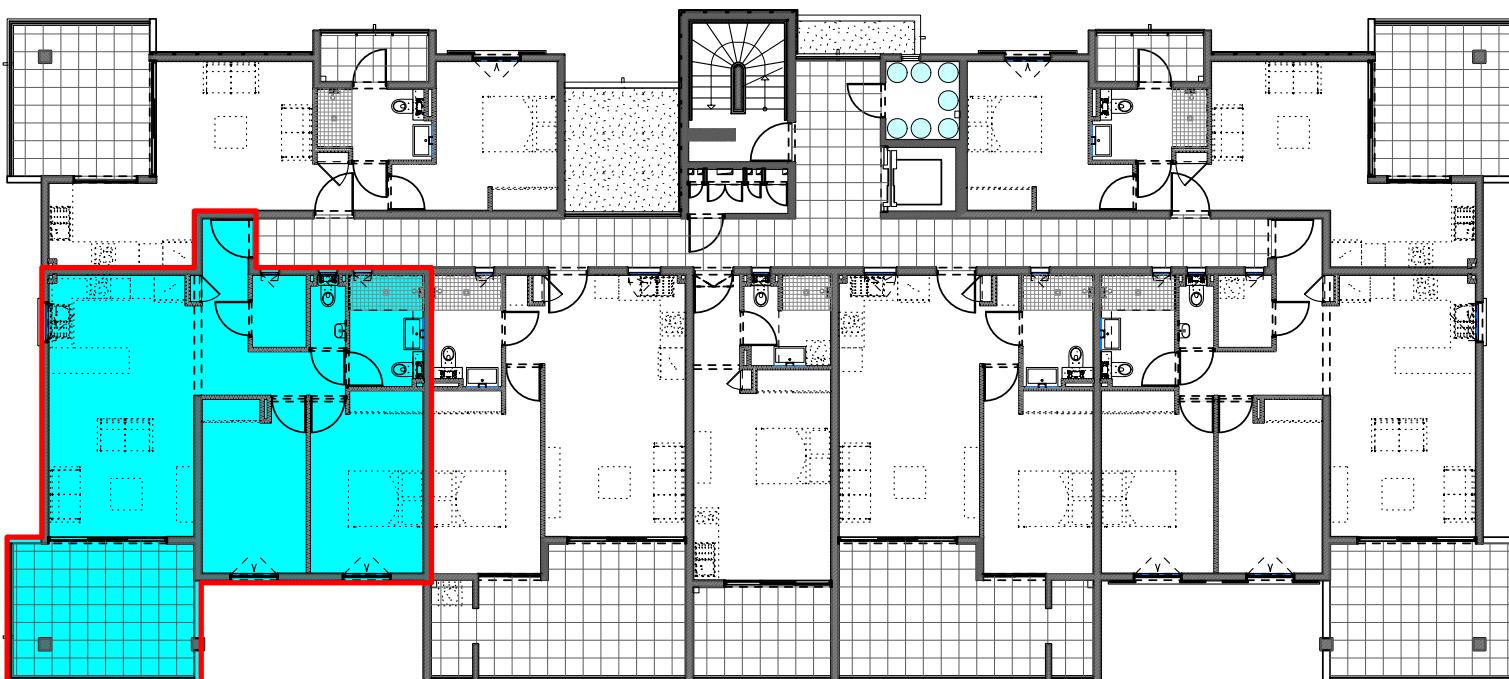

**RESIDENCE SENIOR de 42 appartements  
et d'une Résidence Privée de 21 appartements  
" Bâtiment BAUHINIA "**

Lotissement OXYGENE 1

97233 - SCHOELCHER

Appartement n° B13 3 pièces - Type A		R+1
Entrée		1,72
Séjour + Cuisine		28,50
Dégagement		2,80
Chambre 1		13,15
Chambre 2		11,68
Salle d'eau		5,14
WC		1,46
Buand.		2,60
<b>Sous total</b>		<b>67,05</b>
Terrasse		15,24
<b>TOTAL</b>		<b>82,29</b>

Perspective non contractuelle Bernard LECLERCQ ARCHITECTURE SARL

Plan de masse

Logement

Niveau R+1 (Logements)