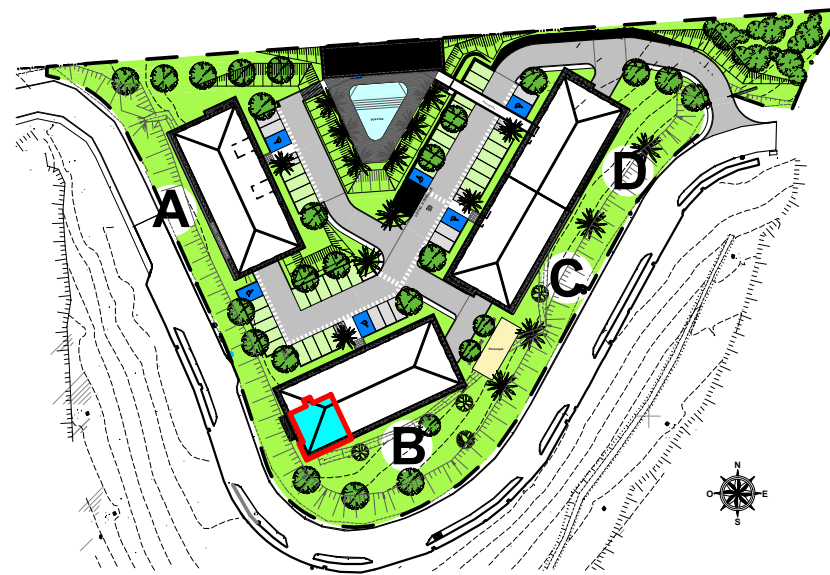

**RESIDENCE SENIOR de 42 appartements  
et d'une Résidence Privée de 21 appartements  
" Bâtiment BAUHINIA "**

Lotissement OXYGENE 1

97233 - SCHOELCHER

Appartement n° B13 3 pièces - Type A		R+1
Entrée		1,72
Séjour + Cuisine		28,50
Dégagement		2,80
Chambre 1		13,15
Chambre 2		11,68
Salle d'eau		5,14
WC		1,46
Buand.		2,60
<b>Sous total</b>		<b>67,05</b>
Terrasse		15,24
<b>TOTAL</b>		<b>82,29</b>

Perspective non contractuelle Bernard LECLERCQ ARCHITECTURE SARL

Plan de masse

Logement

Niveau R+1 (Logements)