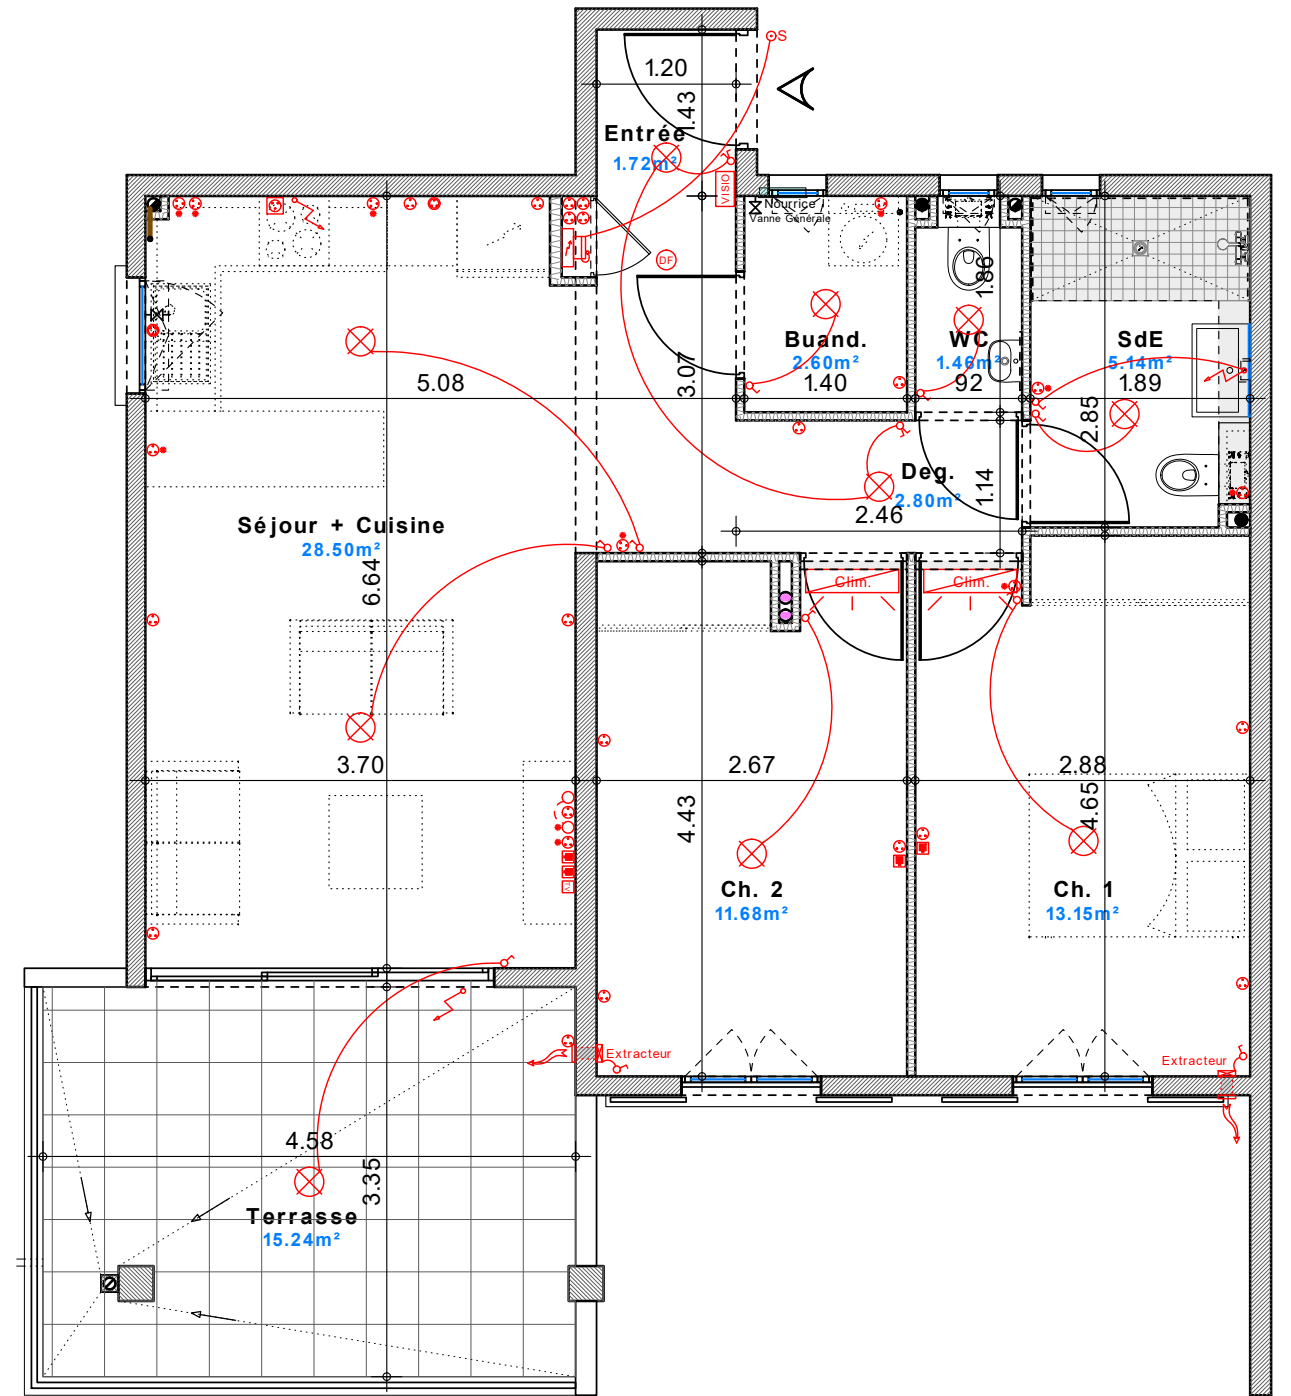

**RESIDENCE SENIOR de 42 appartements  
et d'une Résidence Privée de 21 appartements  
" Bâtiment BAUHINIA "**

Lotissement OXYGENE 1

97233 - SCHOELCHER

Appartement n° B13 3 pièces - Type A		R+1
Entrée		1,72
Séjour + Cuisine		28,50
Dégagement		2,80
Chambre 1		13,15
Chambre 2		11,68
Salle d'eau		5,14
WC		1,46
Buand.		2,60
<b>Sous total</b>		<b>67,05</b>
Terrasse		15,24
<b>TOTAL</b>		<b>82,29</b>

Perspective non contractuelle Bernard LECLERCQ ARCHITECTURE SARL

Plan de masse

Logement

Niveau R+1 (Logements)