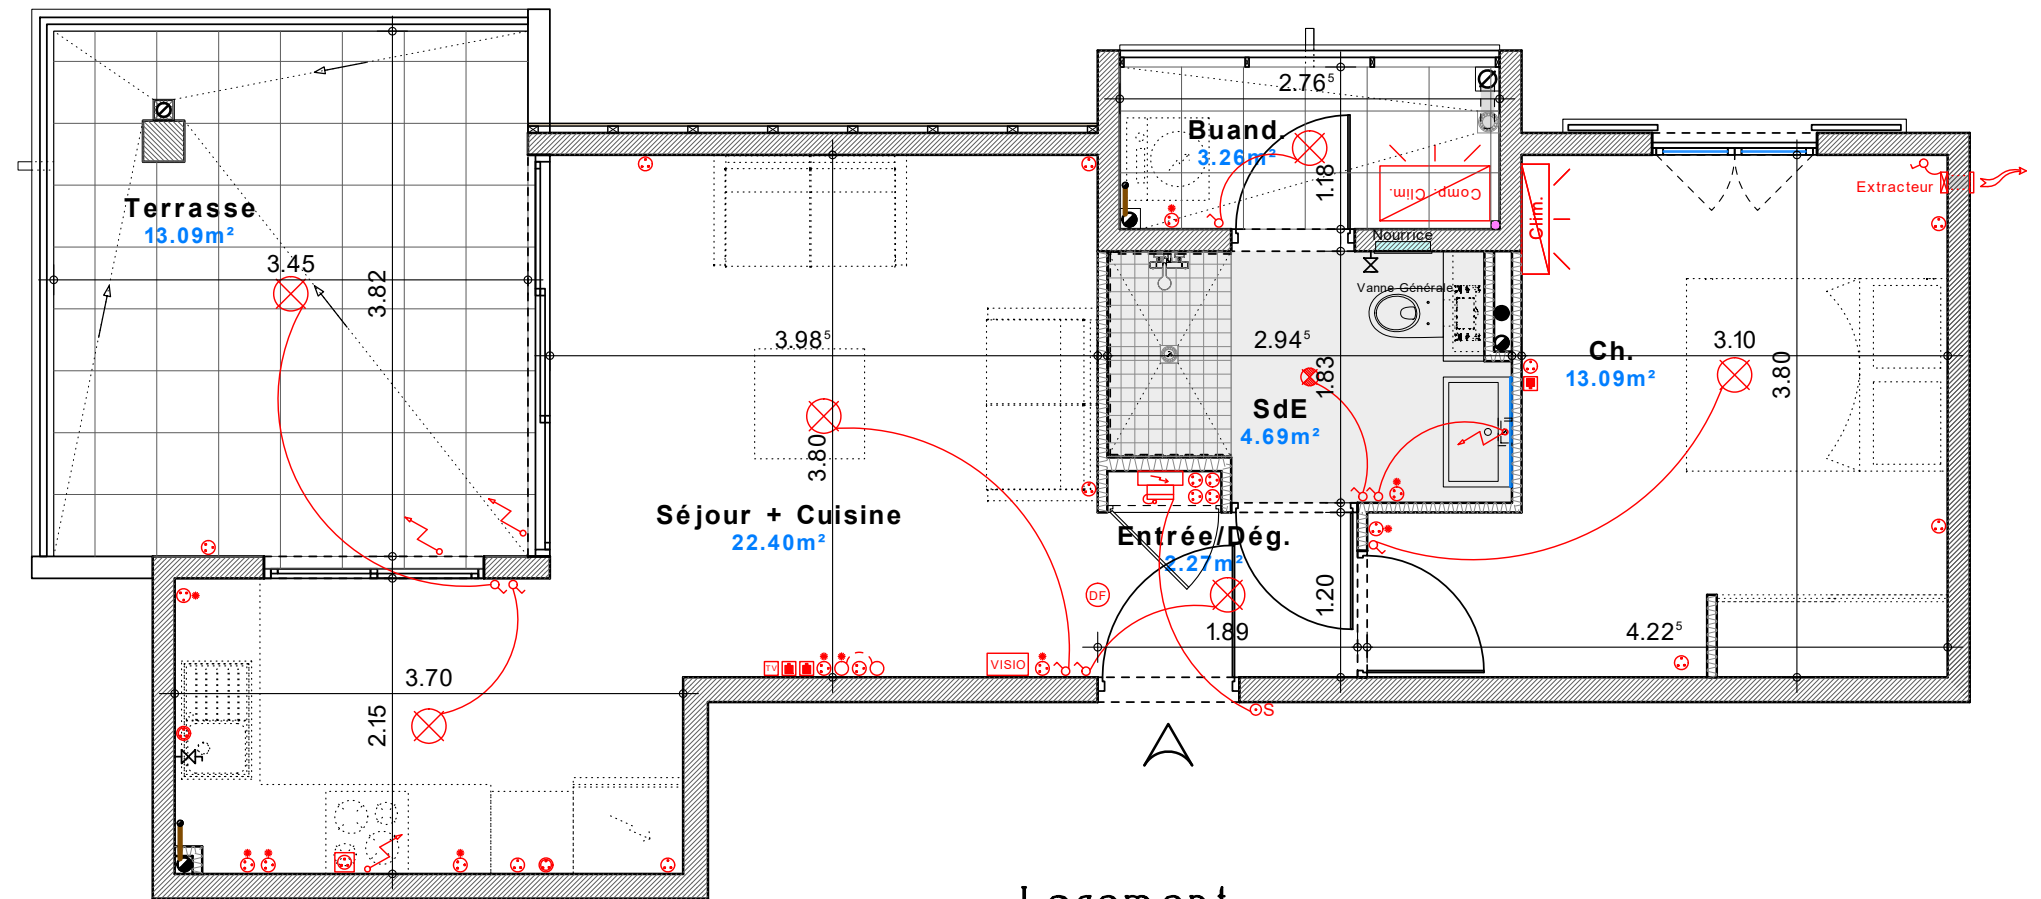

**RESIDENCE SENIOR de 42 appartements  
et d'une Résidence Privée de 21 appartements  
" Bâtiment BAUHINIA"**

Lotissement OXYGENE 1

97233 - SCHOELCHER

Appartement n° B14	
2 pièces - Type A	
R+1	
Entrée	2,27
Séjour + Cuisine	22,40
Chambre	13,09
Salle d'eau	4,69
<b>Sous total</b>	<b>42,45</b>
Buand	3,26
Terrasse	13,09
<b>TOTAL</b>	<b>58,80</b>

Perspective non contractuelle

Bernard LECLERCQ ARCHITECTURE SARL

Perspective non contractuelle

Bernard LECLERCQ ARCHITECTURE SARL

Plan de masse

Logement

Niveau R+1 (Logements)