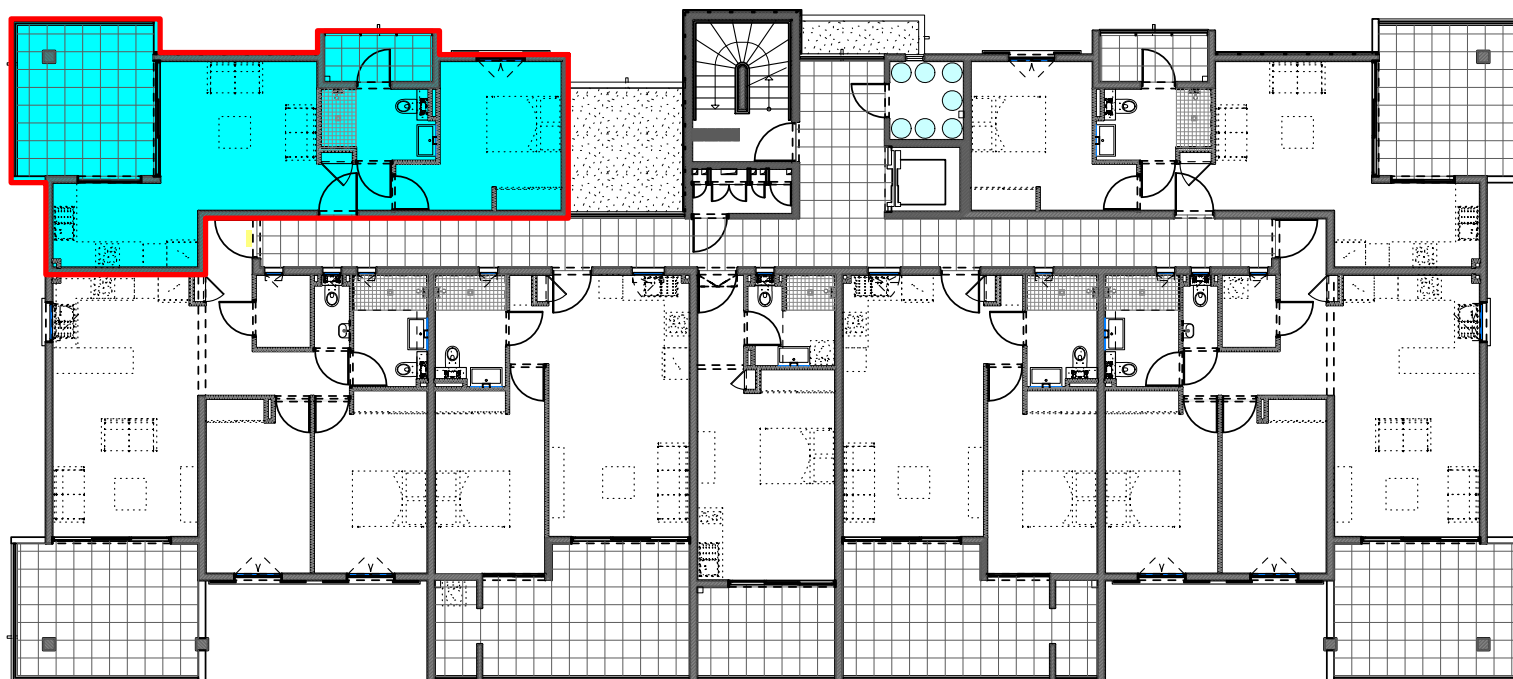

**RESIDENCE SENIOR de 42 appartements  
et d'une Résidence Privée de 21 appartements  
" Bâtiment BAUHINIA"**

Lotissement OXYGENE 1

97233 - SCHOELCHER

Appartement n° B14	
2 pièces - Type A	
R+1	
Entrée	2,27
Séjour + Cuisine	22,40
Chambre	13,09
Salle d'eau	4,69
<b>Sous total</b>	<b>42,45</b>
Buand	3,26
Terrasse	13,09
<b>TOTAL</b>	<b>58,80</b>

Perspective non contractuelle

Bernard LECLERCQ ARCHITECTURE SARL

Perspective non contractuelle

Bernard LECLERCQ ARCHITECTURE SARL

Plan de masse

Logement

Niveau R+1 (Logements)