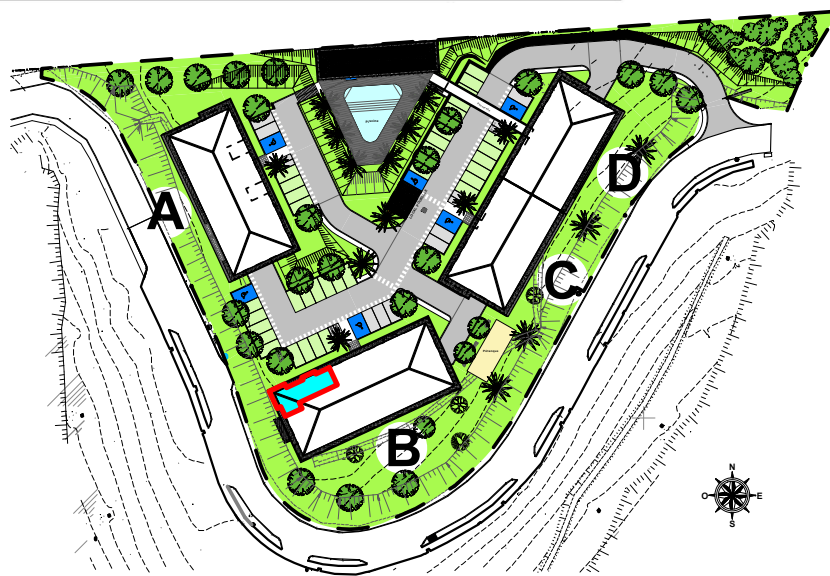

**RESIDENCE SENIOR de 42 appartements  
et d'une Résidence Privée de 21 appartements  
" Bâtiment BAUHINIA"**

Lotissement OXYGENE 1

97233 - SCHOELCHER

Appartement n° B14	
2 pièces - Type A	
R+1	
Entrée	2,27
Séjour + Cuisine	22,40
Chambre	13,09
Salle d'eau	4,69
<b>Sous total</b>	<b>42,45</b>
Buand	3,26
Terrasse	13,09
<b>TOTAL</b>	<b>58,80</b>

Perspective non contractuelle

Bernard LECLERCQ ARCHITECTURE SARL

Perspective non contractuelle

Bernard LECLERCQ ARCHITECTURE SARL

Plan de masse

Logement

Niveau R+1 (Logements)