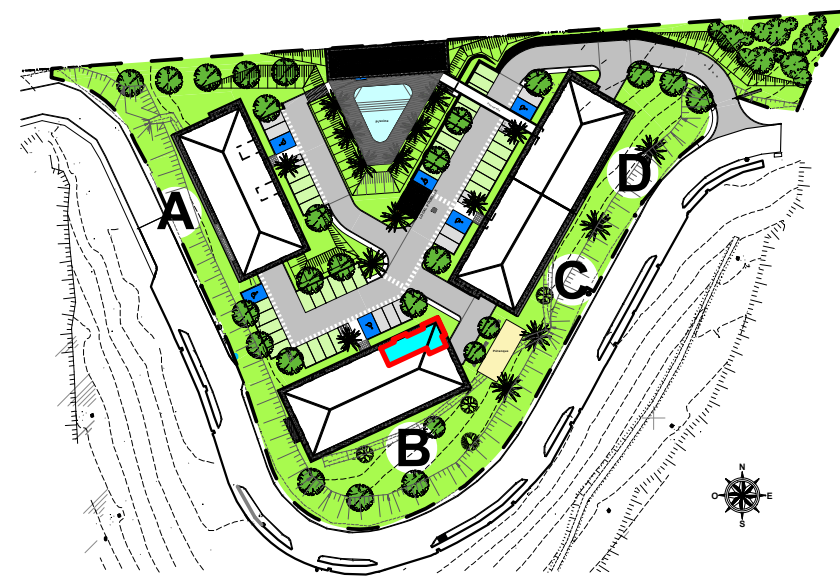

**RESIDENCE SENIOR de 42 appartements
et d'une Résidence Privée de 21 appartements
" Bâtiment BAUHINIA"**

Lotissement OXYGENE 1

97233 - SCHOELCHER

Appartement n° B15	
2 pièces - Type A	R+2
Entrée	2,27
Séjour + Cuisine	22,40
Chambre	13,09
Salle d'eau	4,69
Sous total	42,45
Buand	3,26
Terrasse	13,09
TOTAL	58,80

Perspective non contractuelle

Bernard LECLERCQ ARCHITECTURE SARL

Perspective non contractuelle

Bernard LECLERCQ ARCHITECTURE SARL

Plan de masse

Logement

Niveau R+2 (Logements)