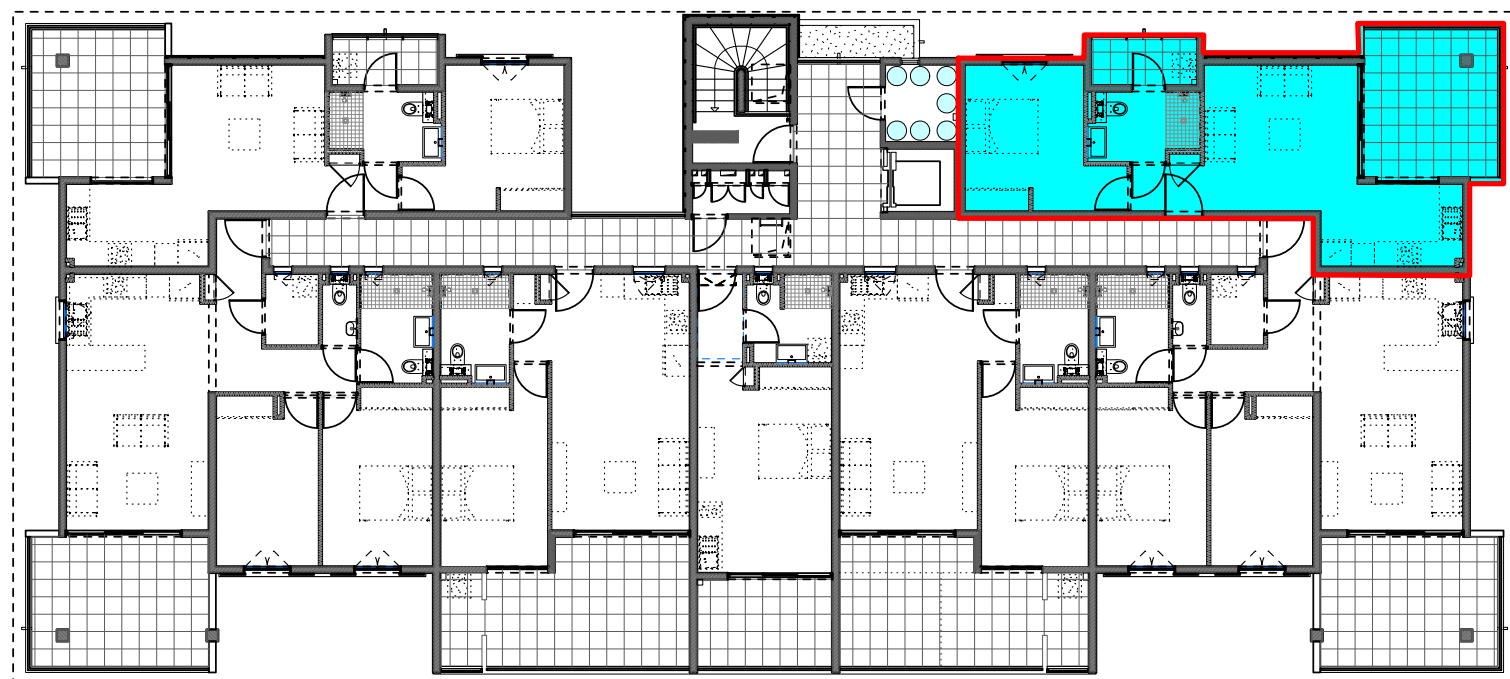

**RESIDENCE SENIOR de 42 appartements
et d'une Résidence Privée de 21 appartements
" Bâtiment BAUHINIA"**

Lotissement OXYGENE 1

97233 - SCHOELCHER

Appartement n° B15	
2 pièces - Type A	R+2
Entrée	2,27
Séjour + Cuisine	22,40
Chambre	13,09
Salle d'eau	4,69
Sous total	42,45
Buand	3,26
Terrasse	13,09
TOTAL	58,80

Perspective non contractuelle

Bernard LECLERCQ ARCHITECTURE SARL

Perspective non contractuelle

Bernard LECLERCQ ARCHITECTURE SARL

Plan de masse

Logement

Niveau R+2 (Logements)