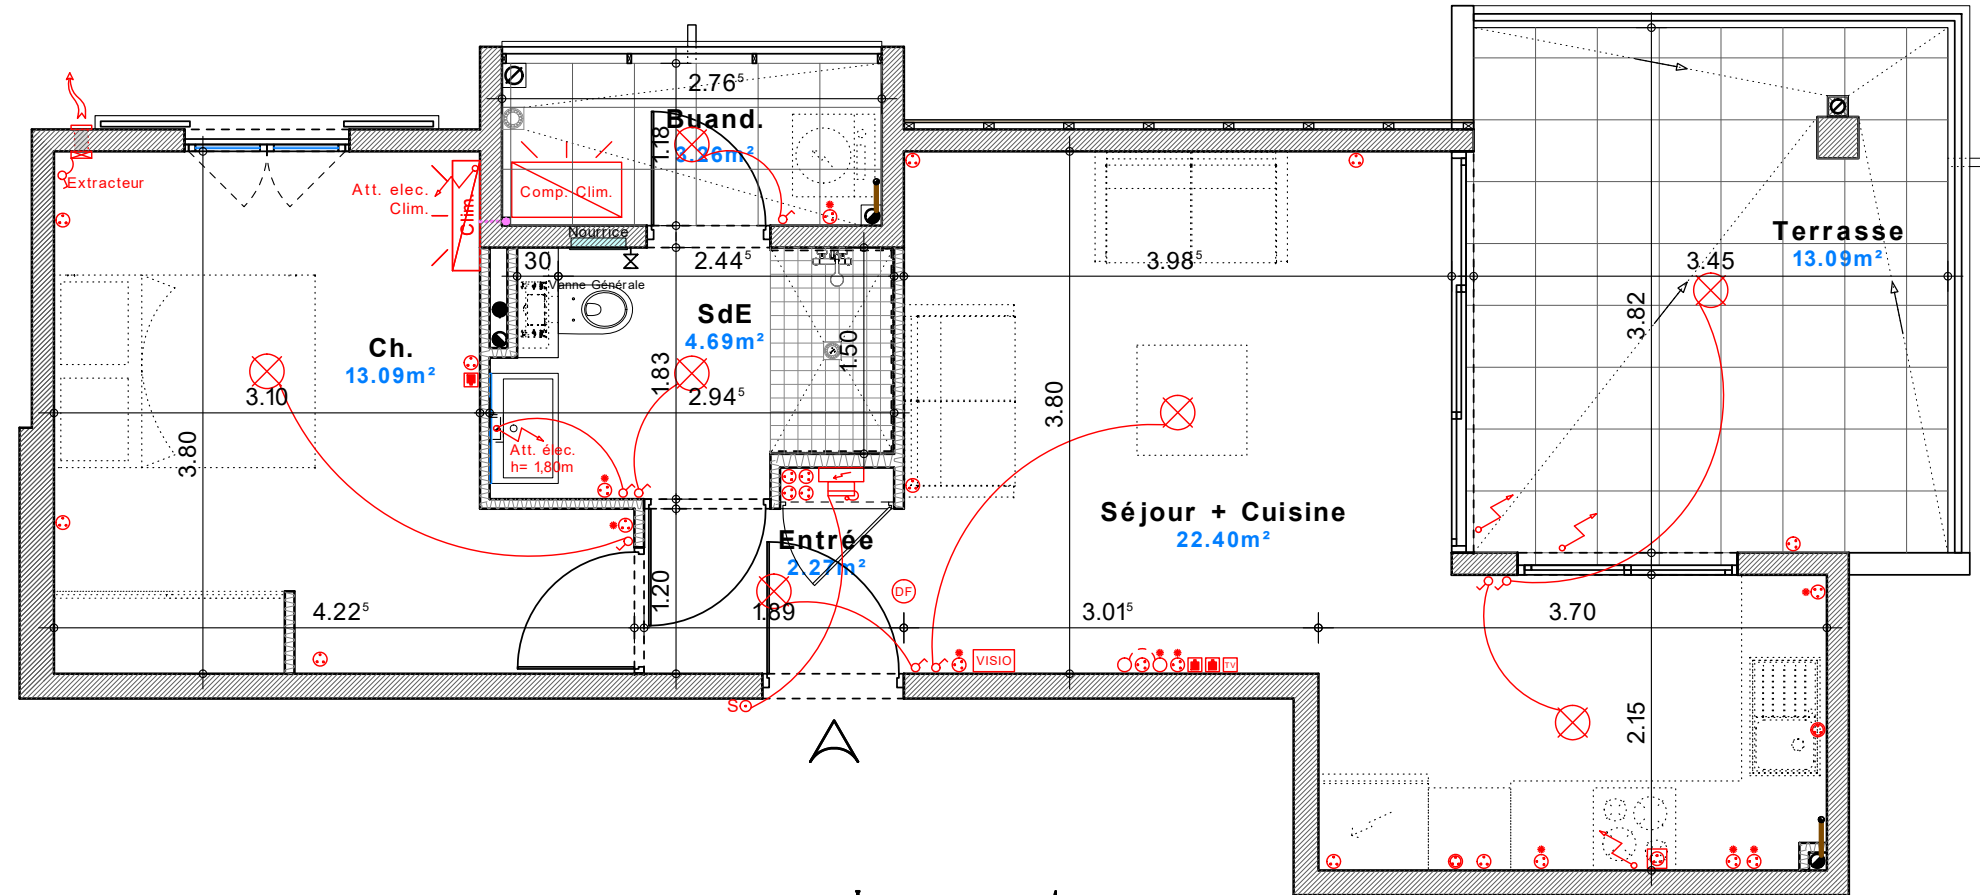

**RESIDENCE SENIOR de 42 appartements
et d'une Résidence Privée de 21 appartements
" Bâtiment BAUHINIA"**

Lotissement OXYGENE 1

97233 - SCHOELCHER

Appartement n° B15	
2 pièces - Type A	R+2
Entrée	2,27
Séjour + Cuisine	22,40
Chambre	13,09
Salle d'eau	4,69
Sous total	42,45
Buand	3,26
Terrasse	13,09
TOTAL	58,80

Perspective non contractuelle

Bernard LECLERCQ ARCHITECTURE SARL

Perspective non contractuelle

Bernard LECLERCQ ARCHITECTURE SARL

Plan de masse

Logement

Niveau R+2 (Logements)