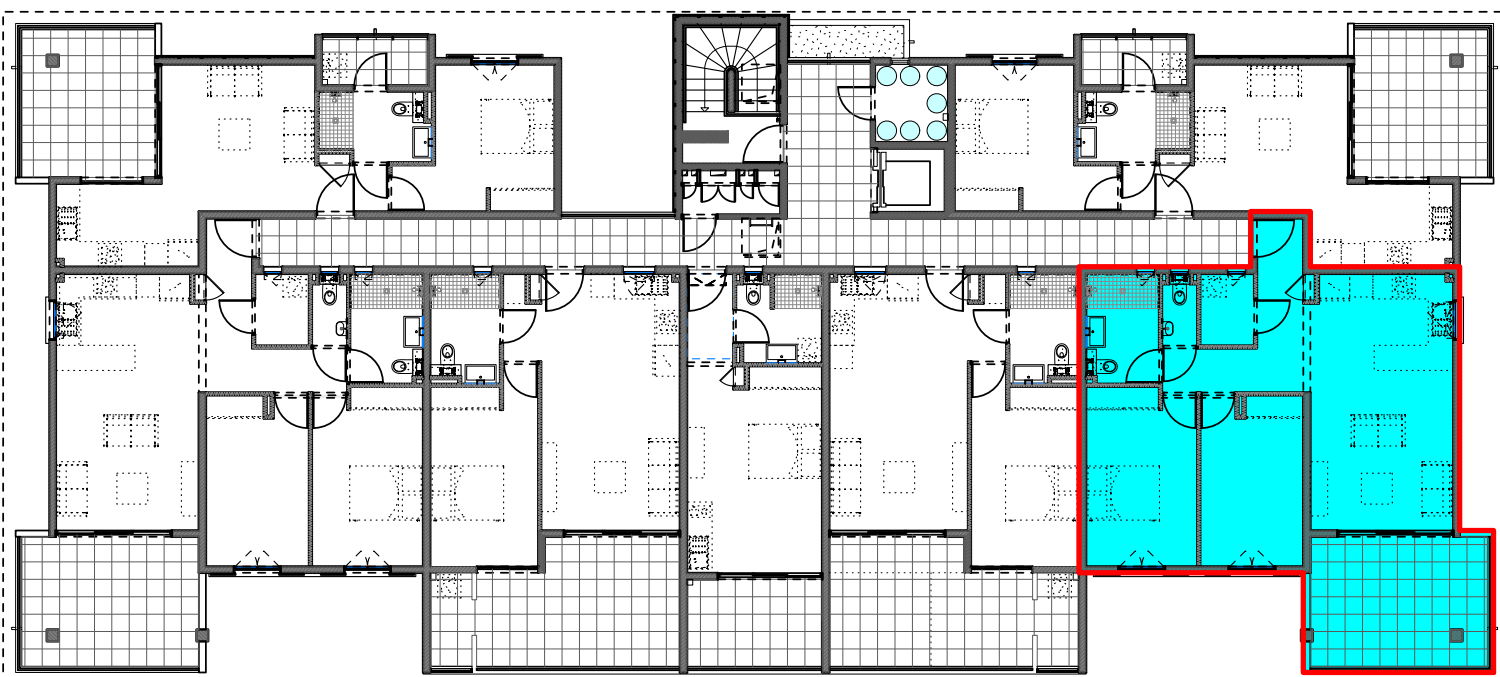

**RESIDENCE SENIOR de 42 appartements
et d'une Résidence Privée de 21 appartements
" Bâtiment BAUHINIA"**

Lotissement OXYGENE 1

97233 - SCHOELCHER

Appartement n° B16	
3 pièces - Type A	
	R+2
Entrée	1,72
Séjour + Cuisine	28,50
Dégagement	2,80
Chambre 1	13,15
Chambre 2	11,68
Salle d'eau	5,14
WC	1,46
Buand.	2,60
Sous total	67,05
Terrasse	15,24
TOTAL	82,29

Perspective non contractuelle Bernard LECLERCQ ARCHITECTURE SARL

Plan de masse

Logement

Niveau R+2 (Logements)