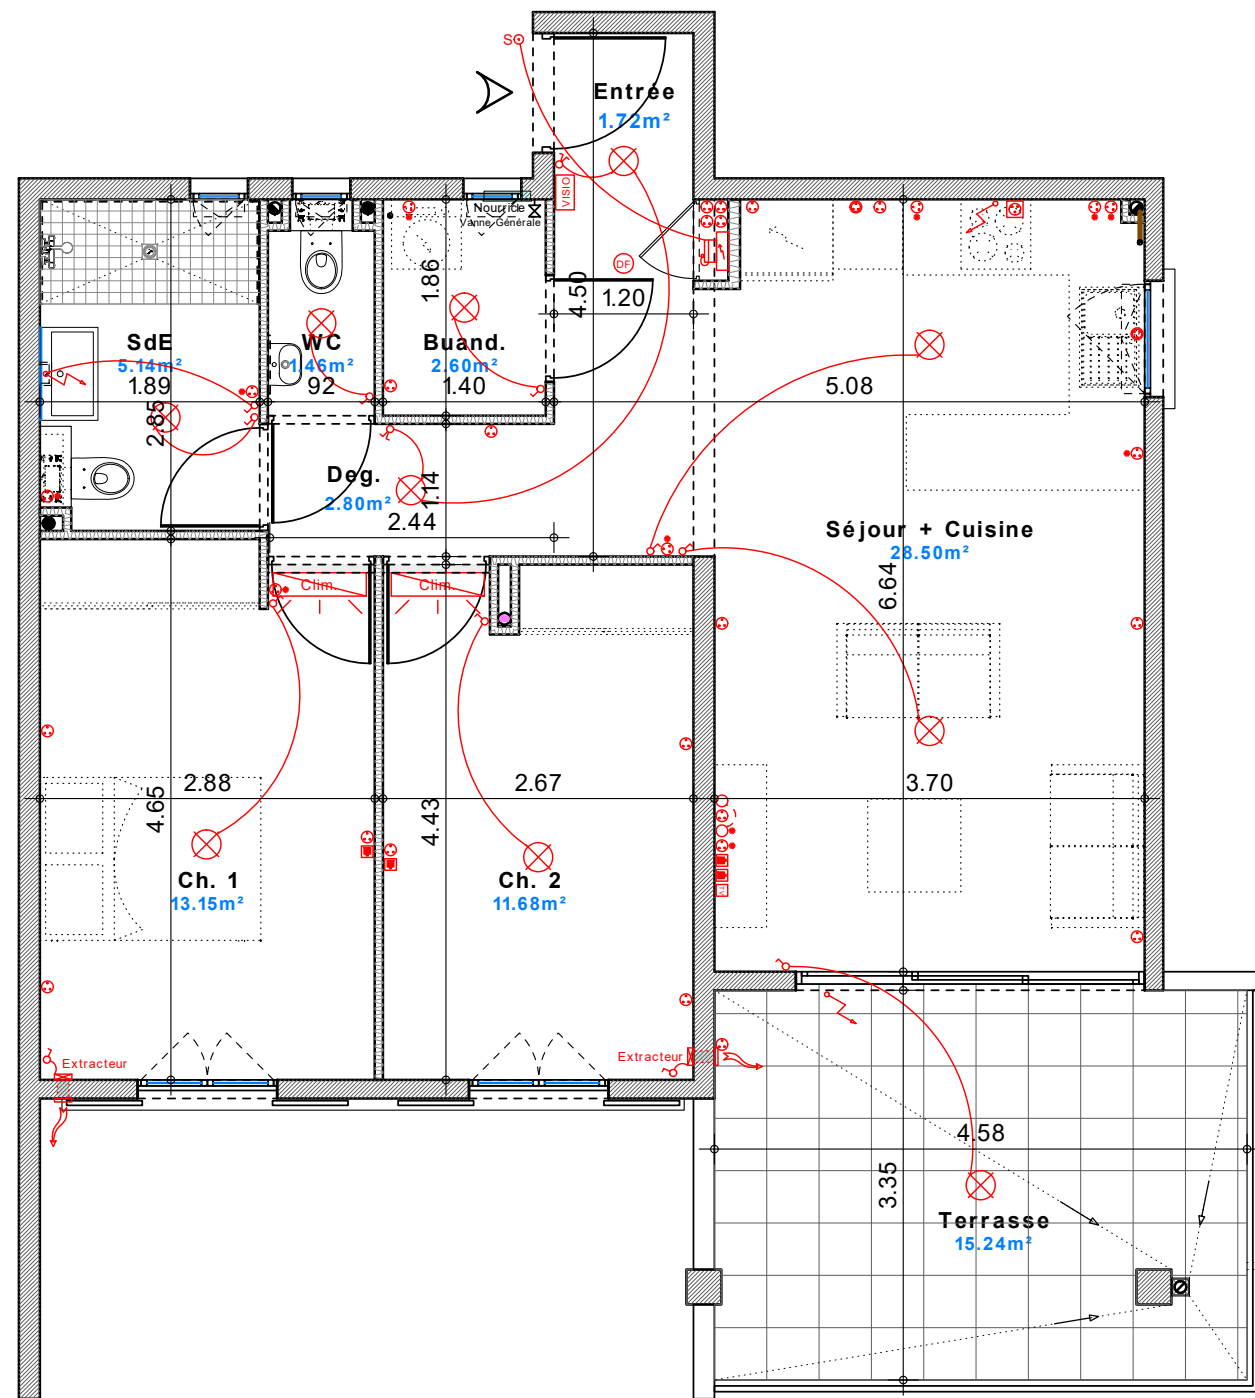

**RESIDENCE SENIOR de 42 appartements
et d'une Résidence Privée de 21 appartements
" Bâtiment BAUHINIA"**

Lotissement OXYGENE 1

97233 - SCHOELCHER

Appartement n° B16	
3 pièces - Type A	
	R+2
Entrée	1,72
Séjour + Cuisine	28,50
Dégagement	2,80
Chambre 1	13,15
Chambre 2	11,68
Salle d'eau	5,14
WC	1,46
Buand.	2,60
Sous total	67,05
Terrasse	15,24
TOTAL	82,29

Perspective non contractuelle Bernard LECLERCQ ARCHITECTURE SARL

Plan de masse

Logement

Niveau R+2 (Logements)