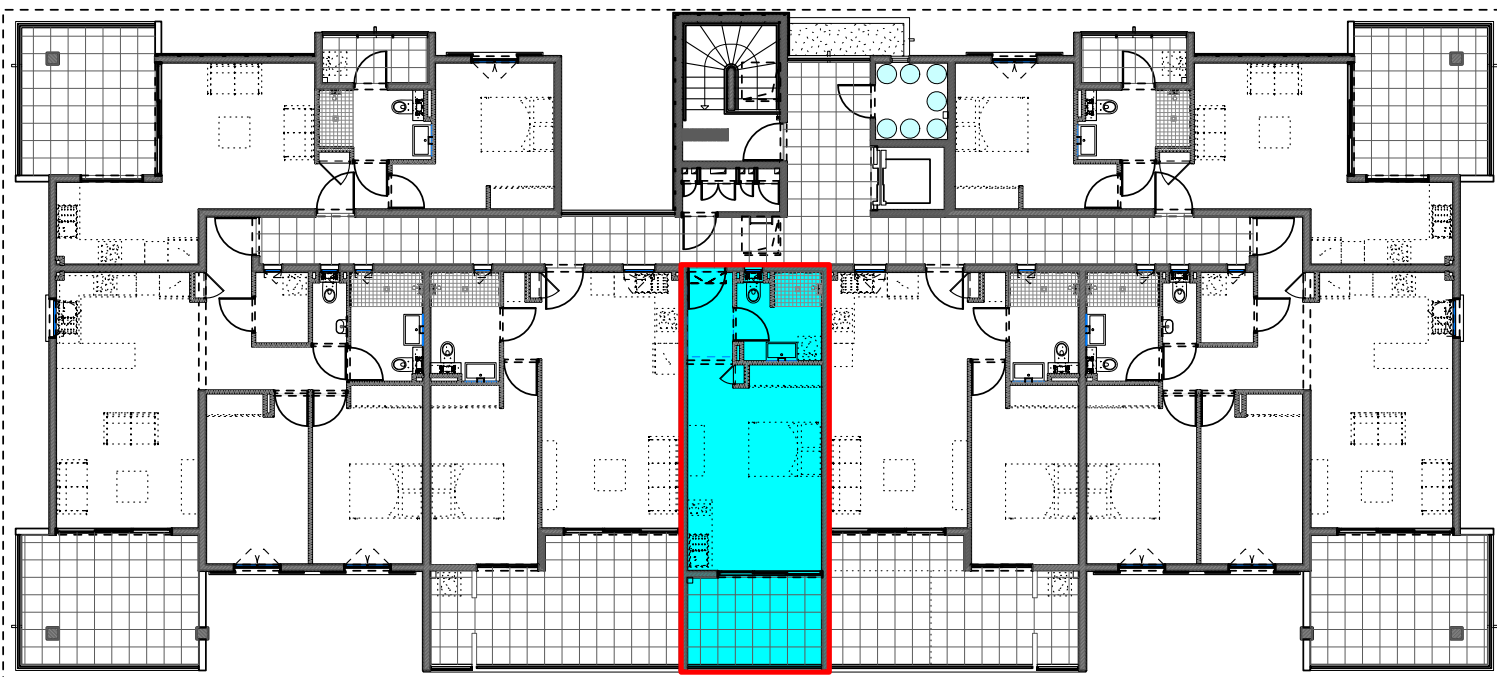

**RESIDENCE SENIOR de 42 appartements
et d'une Résidence Privée de 21 appartements
" Bâtiment BAUHINIA"**

Lotissement OXYGENE 1

97233 - SCHOELCHER

Appartement n° B18	R+2
1 pièce - Type A	
Entrée	2,87
Salon / CH. / Kitchen	18,64
Salle d'eau	4,78
Sous total	26,29
Terrasse	7,87
TOTAL	34,16

Perspective non contractuelle Bernard LECLERCQ ARCHITECTURE SARL

Plan de masse

Niveau R+2 (Logements)

Logement