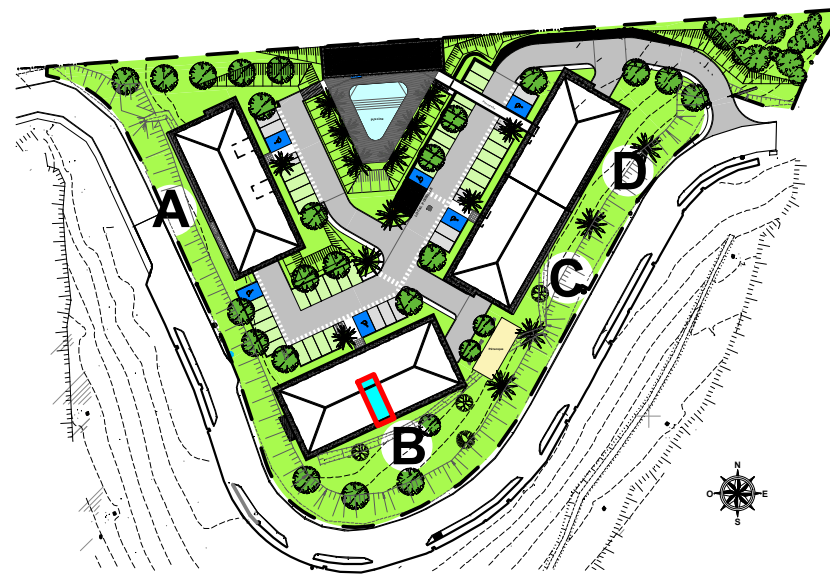

**RESIDENCE SENIOR de 42 appartements
et d'une Résidence Privée de 21 appartements
" Bâtiment BAUHINIA"**

Lotissement OXYGENE 1

97233 - SCHOELCHER

Appartement n° B18	R+2
1 pièce - Type A	
Entrée	2,87
Salon / CH. / Kitchen	18,64
Salle d'eau	4,78
Sous total	26,29
Terrasse	7,87
TOTAL	34,16

Perspective non contractuelle Bernard LECLERCQ ARCHITECTURE SARL

Plan de masse

Niveau R+2 (Logements)

Logement