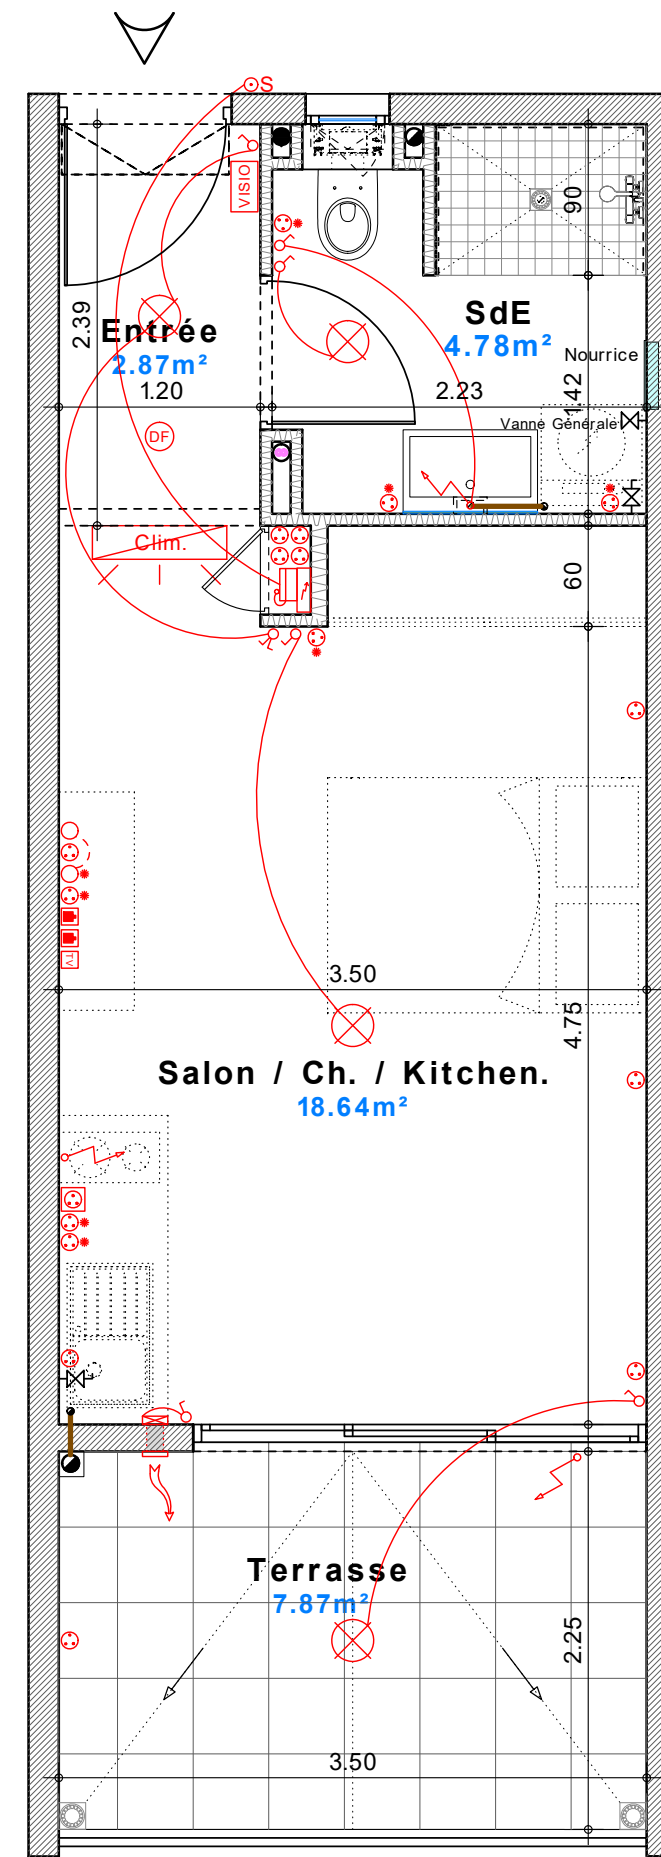

**RESIDENCE SENIOR de 42 appartements
et d'une Résidence Privée de 21 appartements
" Bâtiment BAUHINIA"**

Lotissement OXYGENE 1

97233 - SCHOELCHER

Appartement n° B18	R+2
1 pièce - Type A	
Entrée	2,87
Salon / CH. / Kitchen	18,64
Salle d'eau	4,78
Sous total	26,29
Terrasse	7,87
TOTAL	34,16

Perspective non contractuelle Bernard LECLERCQ ARCHITECTURE SARL

Plan de masse

Niveau R+2 (Logements)

Logement