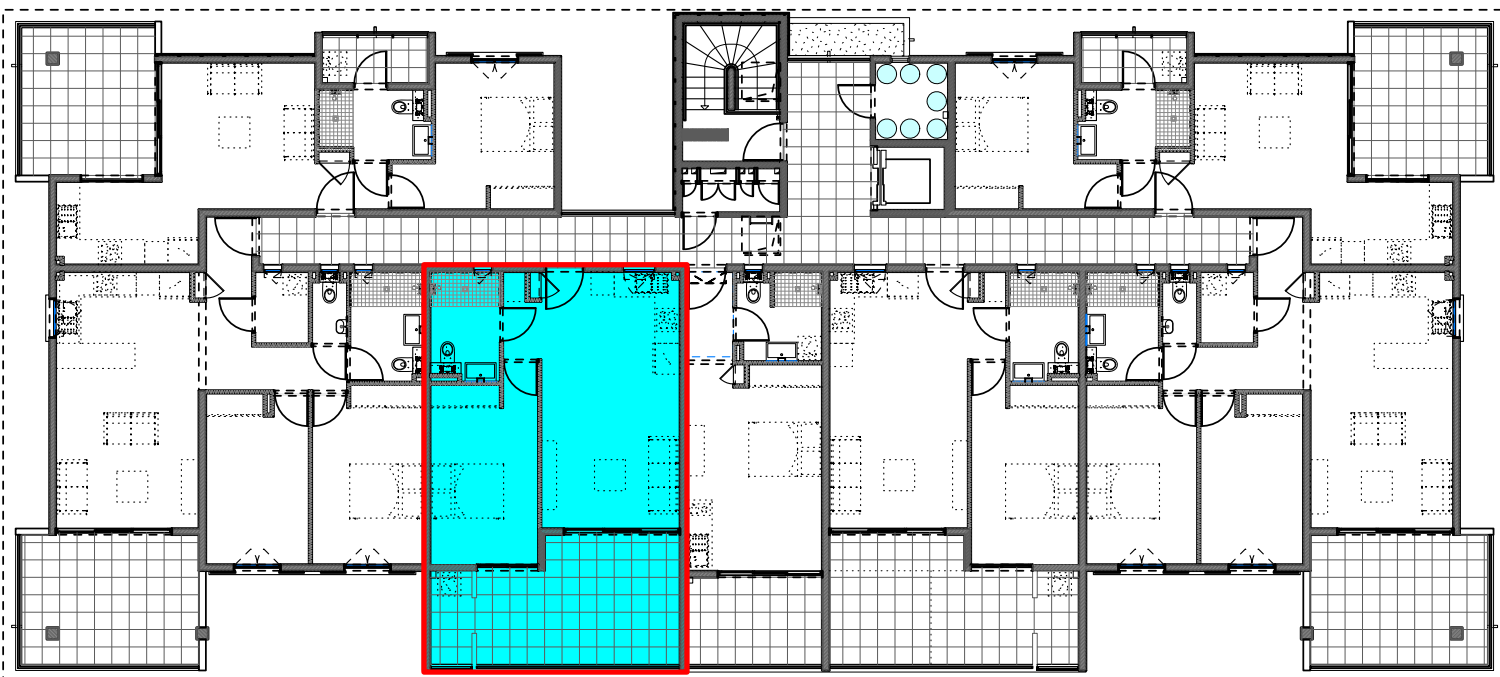

**RESIDENCE SENIOR de 42 appartements
et d'une Résidence Privée de 21 appartements
" Bâtiment BAUHINIA"**

Lotissement OXYGENE 1

97233 - SCHOELCHER

Appartement n° B19	
2 pièces - Type B	
	R+2
Séjour + Cuisine	23,84
Dégagement	1,94
Chambre	13,51
Salle d'eau	4,76
Sous total	44,05
Buand.	2,61
Terrasse	15,98
TOTAL	62,64

Perspective non contractuelle Bernard LECLERCQ ARCHITECTURE SARL

Plan de masse

Niveau R+2 (Logements)

Logement