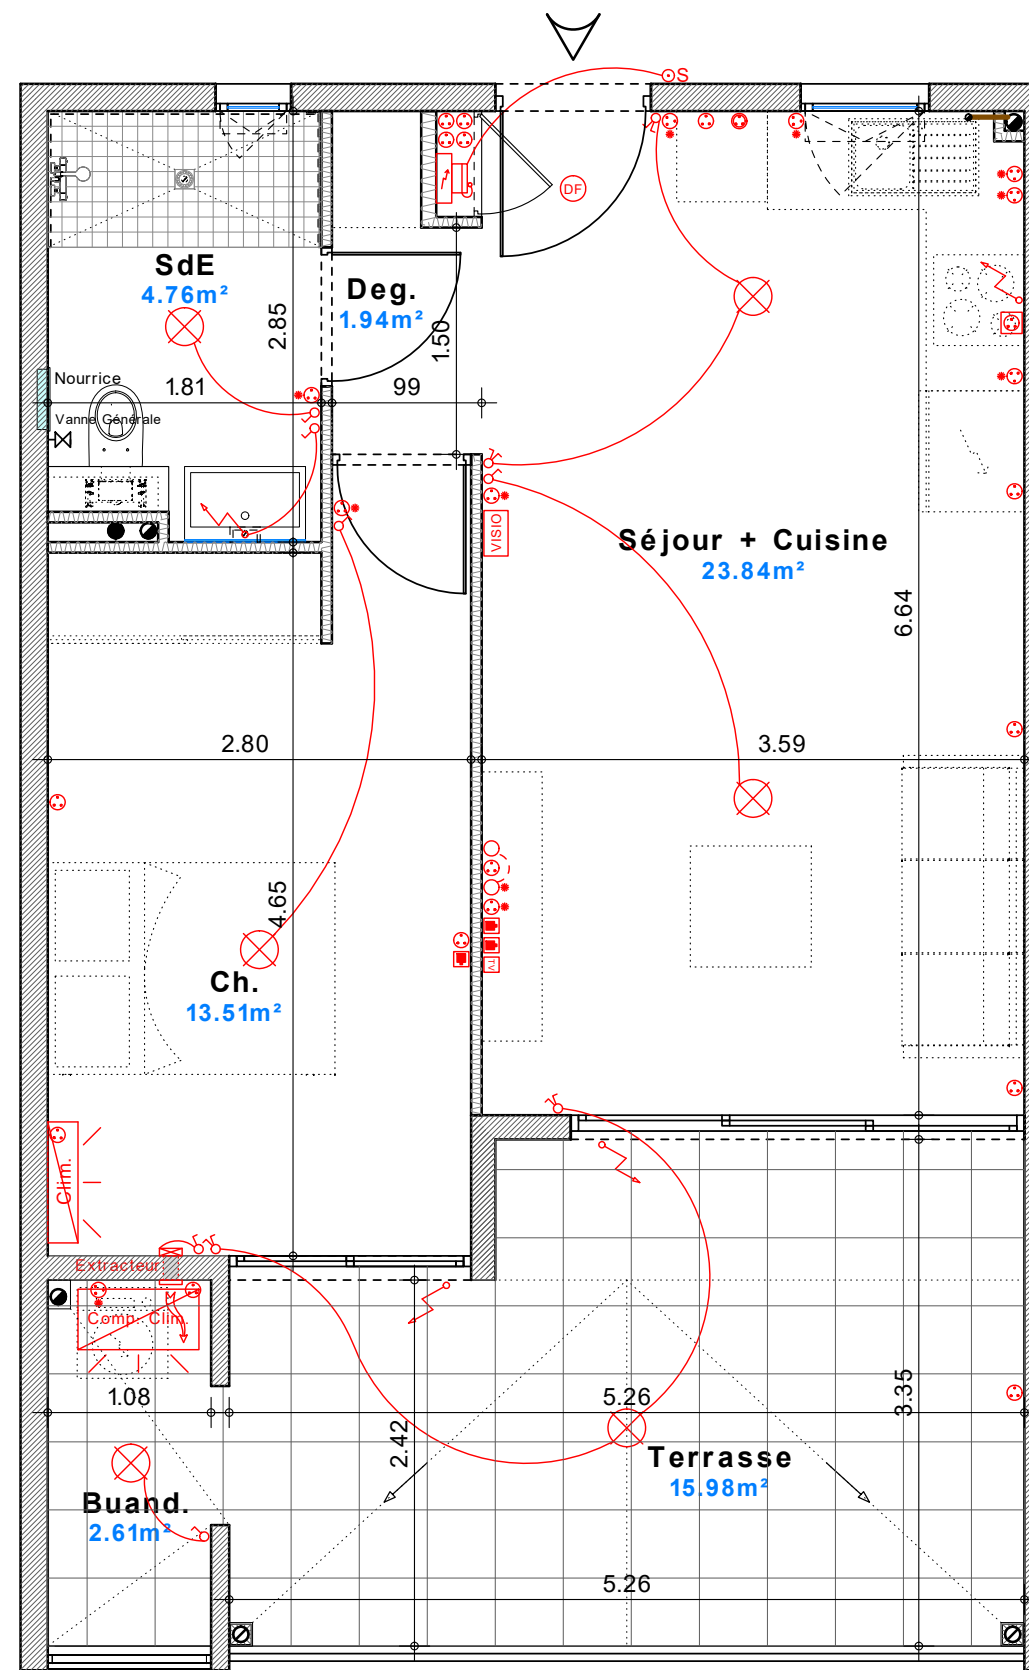

**RESIDENCE SENIOR de 42 appartements
et d'une Résidence Privée de 21 appartements
" Bâtiment BAUHINIA"**

Lotissement OXYGENE 1

97233 - SCHOELCHER

Appartement n° B19	
2 pièces - Type B	
	R+2
Séjour + Cuisine	23,84
Dégagement	1,94
Chambre	13,51
Salle d'eau	4,76
Sous total	44,05
Buand.	2,61
Terrasse	15,98
TOTAL	62,64

Perspective non contractuelle Bernard LECLERCQ ARCHITECTURE SARL

Plan de masse

Niveau R+2 (Logements)

Logement