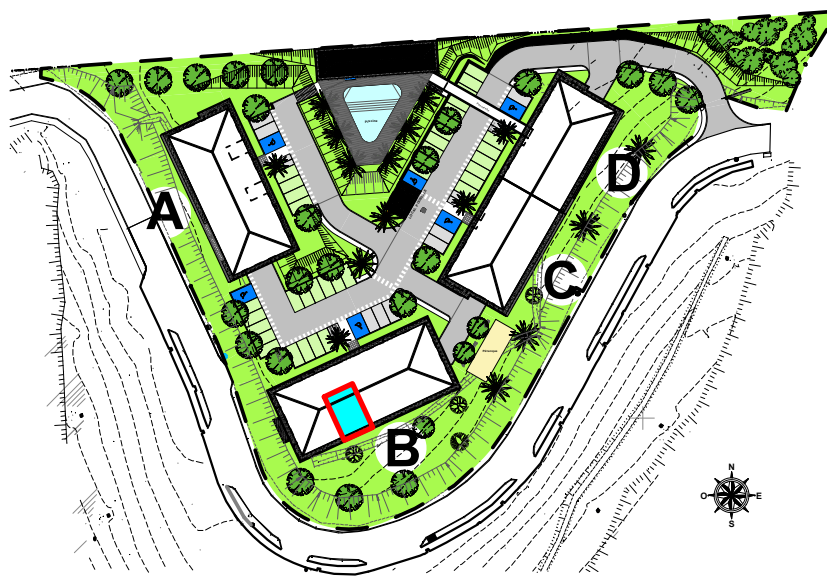

**RESIDENCE SENIOR de 42 appartements
et d'une Résidence Privée de 21 appartements
" Bâtiment BAUHINIA"**

Lotissement OXYGENE 1

97233 - SCHOELCHER

Appartement n° B19	
2 pièces - Type B	
	R+2
Séjour + Cuisine	23,84
Dégagement	1,94
Chambre	13,51
Salle d'eau	4,76
Sous total	44,05
Buand.	2,61
Terrasse	15,98
TOTAL	62,64

Perspective non contractuelle Bernard LECLERCQ ARCHITECTURE SARL

Plan de masse

Niveau R+2 (Logements)

Logement